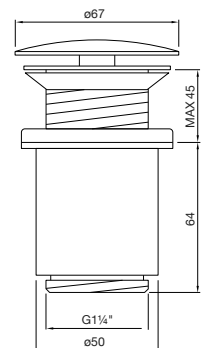

WASCHTISCHZUBEHÖR

WASHBASIN FITTINGS

ACCESSOIRES DE LAVABO

ARMATURA UMYWALKOWA

100 1693

Schaftventil 1 ¼"
für Waschbecken ohne Überlauf

Shaft valve 1 ¼"
for basins without overflow

Fermeture pour siphon 1 ¼"
pour lavabo sans trop-plein

Odpyw 1 ¼"
do umywalek bez przelewu

*Brushed Nickel
Rosé Gold
Matt Black
Matt White

Preis | Price | Prix | Cena

Chrome	100 1693	65,00 Euro
Matt Black	100 1693 S	95,00 Euro
Rose Gold	100 1693 RG	105,00 Euro
Brushed Nickel	100 1693 BN	95,00 Euro
new Matt White	100 1693 W	95,00 Euro

100 1691

Ablaufgarnitur mit Druckverschluss
für Waschbecken ohne Überlauf

Waste with „push-down“
for basins without overflow

Bonde „Clic-Clac“
pour lavabo sans trop-plein

Korek automatyczny z zamknięciem ciśnieniowym
do umywalek bez przelewu

Preis | Price | Prix | Cena

Chrome	100 1691	70,00 Euro

100 1692

Ablaufgarnitur mit Druckverschluss
für Waschbecken mit Überlauf

Waste with „push-down“
for basins with overflow

Bonde „Clic-Clac“
pour lavabo avec trop-plein

Korek automatyczny z zamknięciem ciśnieniowym
do umywalek z przelewem

Preis | Price | Prix | Cena

Chrome	100 1692	70,00 Euro
new Matt Black	100 1692 S	99,00 Euro
new Rose Gold	100 1692 RG	109,00 Euro
new Brushed Nickel	100 1692 BN	99,00 Euro