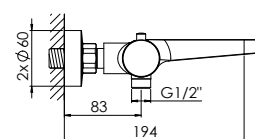

390 3200

für Dusche
for shower
pour la douche
do prysznic

Preis | Price | Prix | Cena

new	Chrome	390 3200	300,00 Euro
new	Matt Black	390 3200 S	375,00 Euro