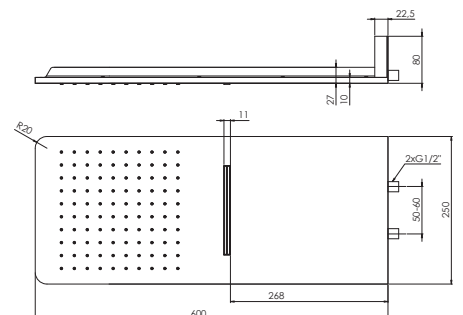

WALL RAIN REGENPANEEL

mit direktem Wandanschluss (½" Außengewinde), mit Easy Clean

WALL RAIN SHOWER PANEL

with direct wall connection (½" male thread), with Easy Clean

WALL RAIN CIEL DE PLUIE

avec raccord pour branchement mural (raccord ½" mâle), avec système anticalcaire „Easy Clean“

DESZCZOWNICA WALL RAIN

z bezpośrednim podłączeniem do ściany (gwint zew. ½"), z systemem Easy Clean

390 5661

600 mm x 250 mm

Preis | Price | Prix | Cena

Polished Stainless Steel	390 5661	990,00 Euro

18,1
l/min – 3 bar

390 5662

600 mm x 250 mm

2 Strahlarten

2 functions

2 fonctions

2 typy strumienia

Preis | Price | Prix | Cena

Polished Stainless Steel	390 5662	1.090,00 Euro
Matt Black	390 5662 S	1.450,00 Euro

19,5 19,9
l/min – 3 bar