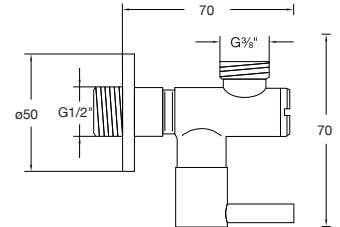

Preis | Price | Prix | Cena

Chrome	100 1640	35,00 Euro
Matt Black	100 1640 S	55,00 Euro
Rose Gold	100 1640 RG	65,00 Euro
Brushed Nickel	100 1640 BN	55,00 Euro
new Matt White	100 1640 W	55,00 Euro