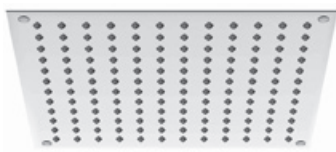

9,2
l/min – 3 bar