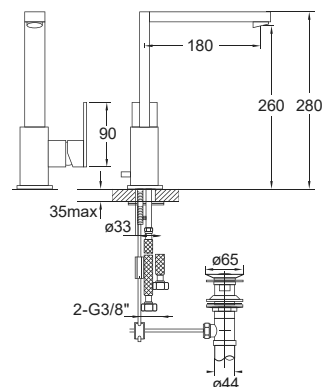

WASCHTISCH-EINHEBELMISCHER

mit schwenkbarem Auslauf, mit Keramikkartusche,
mit Neoperl-Luftsprudler, mit Flexschläuchen 3/8"

SINGLE LEVER BASIN MIXER

swivel spout, with ceramic cartridge, with aerator Neoperl, with flexible hoses 3/8"

MITIGEUR MONO COMMANDE DE LAVABO

avec bec pivotant, avec cartouche céramique, avec mousseur Neoperl, avec flexibles 3/8"

ARMATURA UMYWALKOWA JEDNOUCHWYTOWA

z obrotową wylewką, z głowicą ceramiczną, z aerator Neoperl,
z węzami elastycznymi do podłączenia baterii 3/8"

Δ 12,6l/min
3 bar

160 1501

mit Ablaufgarnitur 1 1/4", Ausladung 140 mm
with pop up waste 1 1/4", projection 140 mm
avec garniture d'écoulement 1 1/4", projection 140 mm
z korkiem automatycznym 1 1/4", wylewka 140 mm

Preis | Price | Prix | Cena

Chrome 160 1501 500,00 Euro

160 1511

ohne Ablaufgarnitur, Ausladung 140 mm
without pop up waste, projection 140 mm
sans garniture d'écoulement, projection 140 mm
bez korka automatycznego, wylewka 140 mm

Preis | Price | Prix | Cena

Chrome 160 1511 495,00 Euro

Δ 12,6l/min
3 bar

160 1500

mit Ablaufgarnitur 1 1/4", Ausladung 180 mm
with pop up waste 1 1/4", projection 180 mm
avec garniture d'écoulement 1 1/4", projection 180 mm
z korkiem automatycznym 1 1/4", wylewka 180 mm

Preis | Price | Prix | Cena

Chrome 160 1500 550,00 Euro

160 1400

ohne Ablaufgarnitur, Ausladung 180 mm
without pop up waste, projection 180 mm
sans garniture d'écoulement, projection 180 mm
bez korka automatycznego, wylewka 180 mm

Preis | Price | Prix | Cena

Chrome 160 1400 500,00 Euro