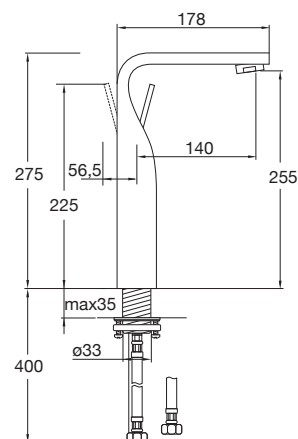

230 1720

ohne Ablaufgarnitur, Ausladung 200 mm
without pop up waste, projection 200 mm
sans garniture d'écoulement, projection 200 mm
bez korka automatycznego, wylewka 200 mm

Preis | Price | Prix | Cena

Chrome	230 1720	625,00 Euro

SEITE
PAGE 120