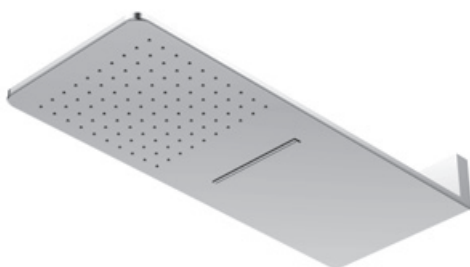

390 5662

600 mm x 250 mm

2 Strahlarten

2 functions

2 fonctions

2 typy strumienia

Preis | Price | Prix | Cena

Polished Stainless Steel	390 5662	1.090,00 Euro
Matt Black	390 5662 S	1.450,00 Euro

19,5 19,9
l/min – 3 bar