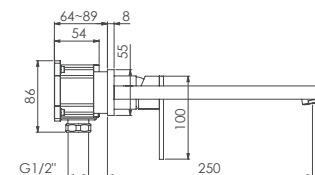

160 1824 3

Ausladung 250 mm
projection 250 mm
projection 250 mm
wylewka 250 mm

Preis | Price | Prix | Cena

Chrome	160 1824 3	385,00 Euro