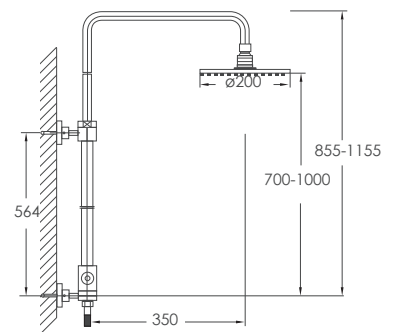

120 2770

mit höhenverstellbarem Regenbrausearm (bei Installation)

with height adjustable shower arm (during installation)

hauteur réglable (pendant installation), avec inverseur intégrée

z obracanym i regulowanym ramieniem deszczownicy (podczas montażu)

Preis | Price | Prix | Cena

Chrome	120 2770	875,00 Euro