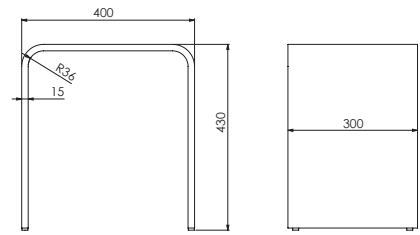

Szczotka WC z pojemnikiem ze szkła
uchwyt z mosiądzu

Preis | Price | Prix | Cena

Rose Gold 660 2911 RG 190,00 Euro

430

430 7000 W

Hocker aus MineoStone
 Stool of MineoStone
 Tabouret pierre de « MINEO »
 Taboret z Kamienia „MINEO”
 400 mm x 300 mm x 430 mm