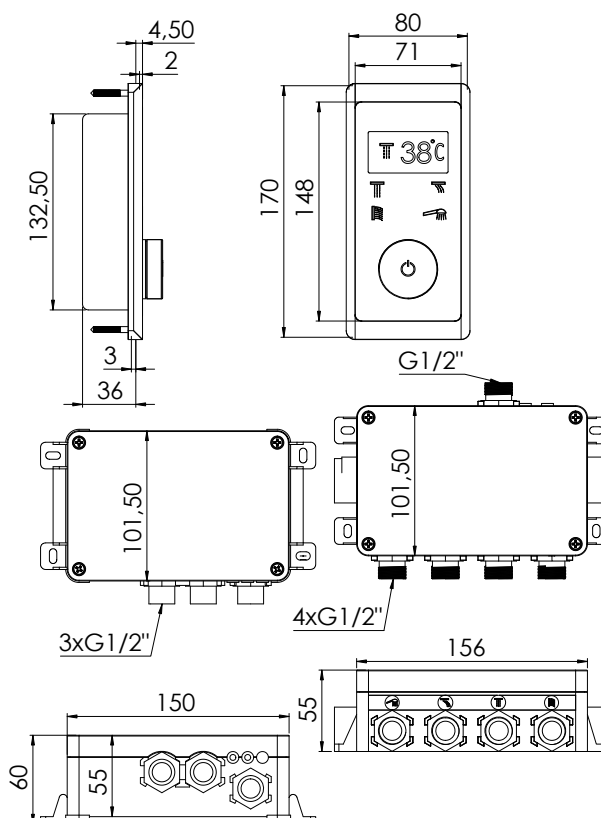

iFLOW - MÉLANGEUR ÉLECTRONIQUE À AFFICHAGE DIGITAL NUMÉRIQUE

avec unité de mélange et de inverseur intégré, facile à utiliser grâce aux Push & Twist-Controller, avec contrôle électronique de la température, indication de la température par dégradé de couleurs en LED, sans contrôle du volume, sortie ½"

iFLOW - W PEŁNI ELEKTRONICZNA ARMATURA Z CYFROWYM WYŚWIETLACZEM

w komplecie z procesorem termostatycznym i przełącznikiem, łatwy w obsłudze dzięki Push & Twist-Controller, z elektroniczną regulacją temperatury, kolorowy wyświetlacz LED reagujący na zmianę temperatury, bez regulacji ciśnienia, gniazda ½"

Ø 15 l/min
3 bar

390 4645

für bis zu 4 Verbraucher
for up to 4 exits
pour maximum 4 sorties
dla maksymalnej 4 odbiorników

Preis | Price | Prix | Cena

Chrome	390 4645	1.700,00 Euro
Matt Black	390 4645 S	1.850,00 Euro
new Matt White	390 4645 W	1.850,00 Euro

LED-Beleuchtung schaltet sich bei Benutzung der iFlow Armatur automatisch ein.
LED lighting automatically switches on when iFlow mixer tap is in use.
L'éclairage LED s'allume automatiquement lorsque le robinet du mélangeur iFlow est utilisé.
Oświetlenie LED włącza się automatycznie podczas użytkowania armatury iFlow.