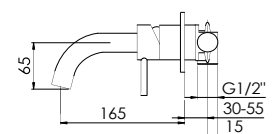

SEITE
PAGE 28