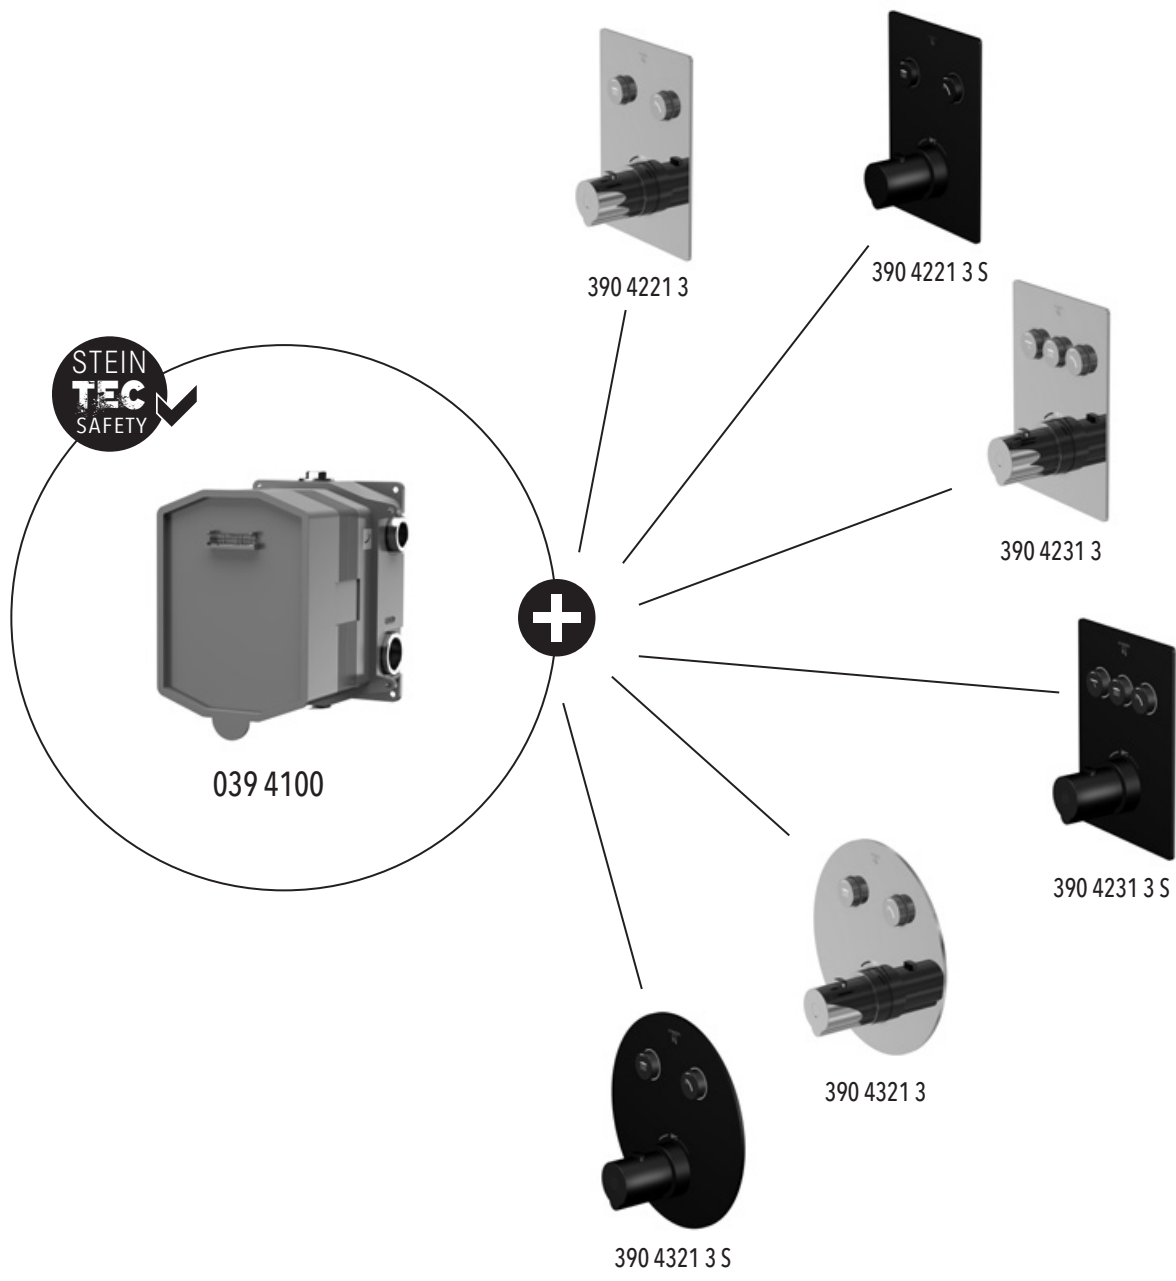

ÄNDERUNG PUSHTRONIC UP-THERMOSTATE

MODIFICATION PUSHTRONIC CONCEALED THERMOSTAT
MODIFICATION THERMOSTATS ENCASTRABLES PUSHTRONIC
MODYFIKACJA TERMOSTATU PODTYNKOWEGO TYPU PUSHTRONIC

- 390 4221 1
- 390 4221 1 S
- 390 4231 1
- 390 4231 1 S
- 390 4321 1
- 390 4321 1 S

- 390 4221 **3**
- 390 4221 **3 S**
- 390 4231 **3**
- 390 4231 **3 S**
- 390 4321 **3**
- 390 4321 **3 S**