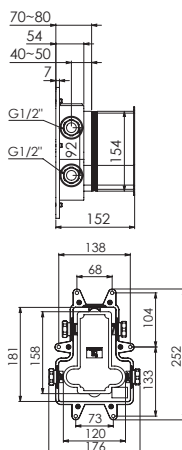

099 2212	Verlängerungsset 25 mm | Extension set 25 mm	230,00 Euro