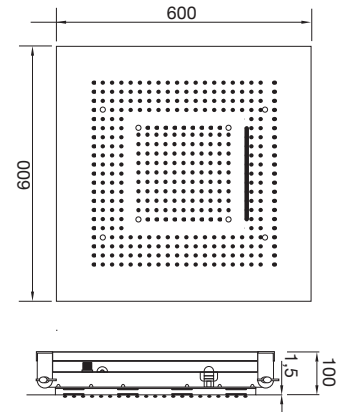

Preis | Price | Prix | Cena

Polished Stainless Steel	390 6610	3.900,00 Euro
Matt Black	390 6610 S	4.900,00 Euro