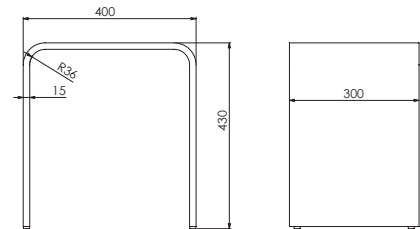

Preis | Price | Prix | Cena

Grey	430 7000 G	555,00 Euro