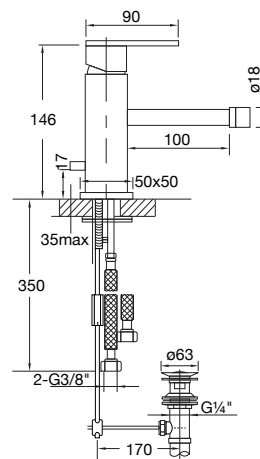

avec cartouche céramique, avec garniture d'écoulement 1 1/4",
avec flexibles 3/8", projection 140 mm

z głowicą ceramiczną, z korkiem automatycznym 1 1/4",
z węzami elastycznymi do podłączenia baterii 3/8",
wylewka 140 mm