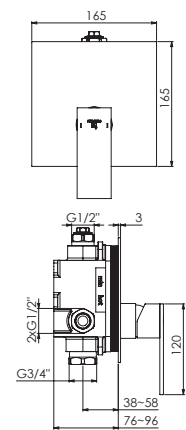

△ 18,6 l/min
3 bar

230 2243 3

mit Abdeckplatte 165 mm x 165 mm
with cover plate 165 mm x 165 mm
avec plaque de protection 165 mm x 165 mm
z rozetą 165 mm x 165 mm

Preis | Price | Prix | Cena

Chrome	230 2243 3	300,00 Euro

099 2245 Verlängerungsset 25 mm | Extension set 25 mm 69,00 Euro

099 2245 5 Verlängerungsset 50 mm | Extension set 50 mm 99,00 Euro