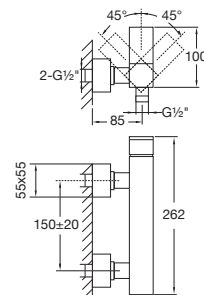

do prysznicza

Preis | Price | Prix | Cena

Chrome 160 1210 465,00 Euro

Matt Black 160 1210 S 650,00 Euro

new Rose Gold 160 1210 RG 695,00 Euro

new Brushed Nickel 160 1210 BN 650,00 Euro

FERTIGMONTAGESET

für Wanne/Brause-Einhebelmischer
(Einbaukörper 010 2110 3 separat bestellen)