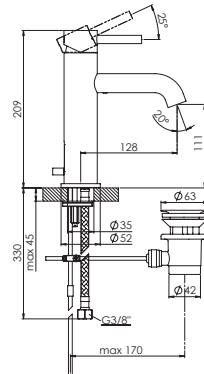

100 1750

ohne Ablaufgarnitur, Ausladung 128 mm
without pop up waste, projection 128 mm
sans garniture d'écoulement, projection 128 mm
bez korka automatycznego, wylewka 128 mm

Preis | Price | Prix | Cena

Chrome	100 1750	335,00 Euro
Matt Black	100 1750 S	460,00 Euro

SEITE
PAGE 28