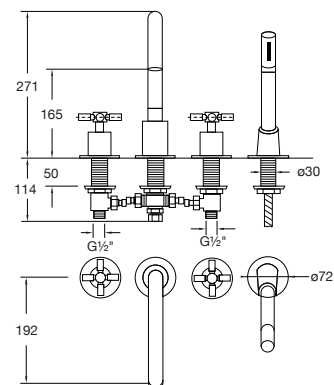

250 2400

Ausladung 192 mm
projection 192 mm
projection 192 mm
wylewka 192 mm

Preis | Price | Prix | Cena

Chrome	250 2400	725,00 Euro
Matt Black	250 2400 S	1.025,00 Euro
Rose Gold	250 2400 RG	1.150,00 Euro