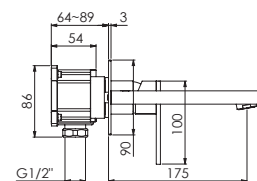

160 1864 3

Ausladung 205 mm
projection 205 mm
projection 205 mm
wylewka 205 mm

Preis | Price | Prix | Cena

Chrome 160 1864 3 410,00 Euro

160

160 1874 3

Ausladung 250 mm
projection 250 mm
projection 250 mm
wylewka 250 mm

Preis | Price | Prix | Cena

Chrome 160 1874 3 440,00 Euro