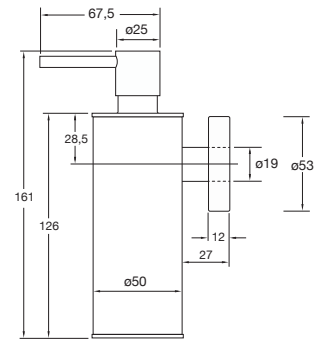

650 8000

Wand-Seifenspender

aus Messing, mit herausnehmbarem PE Behälter,
Pumpenkopf

Wall soap dispenser
with PE container, pump head, made of brass

Distributeur de savon mural
modèle debout, tête de pompe en laiton

Ścienny dozownik do mydła
z mosiądzu, z wyjmowanym pojemnikiem, pompka

Preis | Price | Prix | Cena

Chrome	650 8000	150,00 Euro