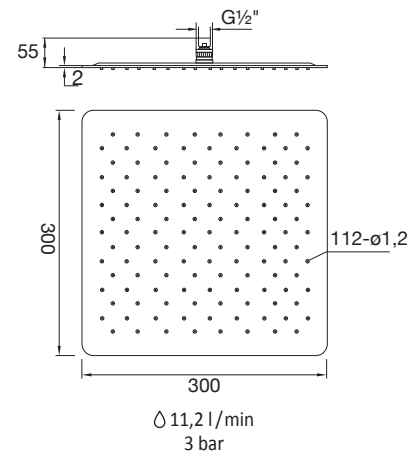

390 1682

300 x 300 x 2 mm

nur in Verbindung mit Brausearm 100 7910
oder Deckenmontage

only with shower arm 100 7910 or ceiling mounted

à utiliser avec bras de plafond ou bras
mural 100 7910

tylko z ramieniem 100 7910 lub montaż sufitowy

Preis | Price | Prix | Cena

Chrome 390 1682 325,00 Euro