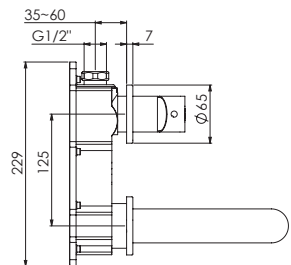

Montagevideo
installation video
vidéo d'installation
film montażowy

010 1800 3

Unterputz Einbaukörper ½"
mit wasserdichtem Einbaukasten, mit Keramikkartusche,
mit Schallschutzmatte

Concealed set ½"
with water-tight concealed box, with ceramic cartridge,
with noise absorbing mat

Corps d'encastrement ½"
avec boîte étanche, avec cartouche céramique,
avec tapis insonorisant

Element podtynkowy połączenia ½"
z wodoszczelnym elementem podtynkowym,
z wodoszczelną membraną, z matą wygłuszającą

Preis | Price | Prix | Cena

010 1800 3 229,00 Euro