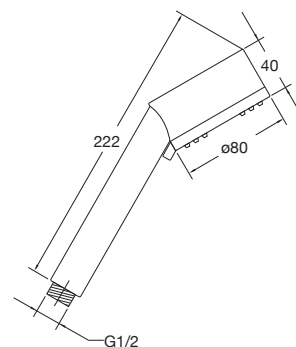

Preis | Price | Prix | Cena

White/Chrome 099 9626 49,00 Euro

HANDBRAUSE

HAND SHOWER

DOUCHETTE À MAIN EN ABS

SŁUCHAWKA PRYSZNICOWA

099 9655

Metall-Stabhandbrause