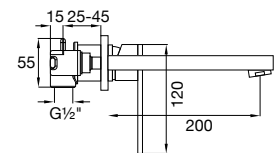

WASCHTISCH-EINHEBELMISCHER

komplett inkl. Messing-Unterputzkörper ½", ohne Steintec-Box, mit Keramikkartusche, mit Neoperl-Luftsprudler

SINGLE LEVER BASIN MIXER

complete with concealed body ½", without Steintec-Box, with ceramic cartridge, with aerator Neoperl

MITIGEUR MONO COMMANDE DE LAVABO MURAL

complet avec corps d'encastement ½", sans Steintec-Box, avec cartouche céramique, avec mousseur Neoperl

ARMATURA UMYWALKOWA JEDNOUCHWYTOWA ŚCIENNA

kompletna z mosiężnym elementem podtynkowym, bez obudowy Steintec-Box, z głowicą ceramiczną, z aerator Neoperl, z elementem podtynkowym podłączenia ½"

Ø 11 l/min
3 bar

160 1802

Ausladung 170 mm
projection 170 mm
projection 170 mm
wylewka 170 mm

Preis | Price | Prix | Cena

Chrome 160 1802 465,00 Euro

160 1816

Ausladung 200 mm
projection 200 mm
projection 200 mm
wylewka 200 mm

Preis | Price | Prix | Cena

Chrome 160 1816 485,00 Euro

160 1820

Ausladung 250 mm
projection 250 mm
projection 250 mm
wylewka 250 mm

Preis | Price | Prix | Cena

Chrome 160 1820 505,00 Euro

099 1825 Verlängerungsset 25 mm | Extension set 25 mm 79,00 Euro

099 1825 5 Verlängerungsset 50 mm | Extension set 50 mm 110,00 Euro

SEITE
PAGE 88