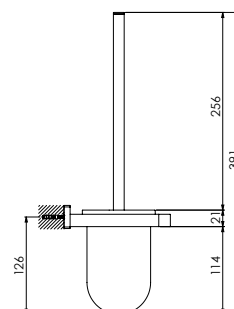

Preis | Price | Prix | Cena

Chrome	450 2901	120,00 Euro
Matt Black	450 2901 S	169,00 Euro