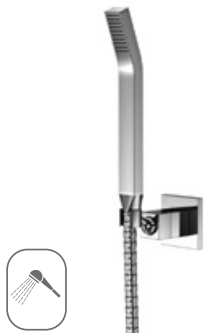

Δ 15,8 l/min
3 bar

120 1650

mit Metall-Stabhandbrause
with metallic hand shower
avec douchette à main métallique
ze słuchawką

Preis | Price | Prix | Cena

Chrome	120 1650	169,00 Euro