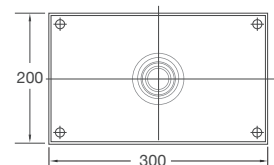

∅ 18 l/min
3 bar

SEITE 274
PAGE 275