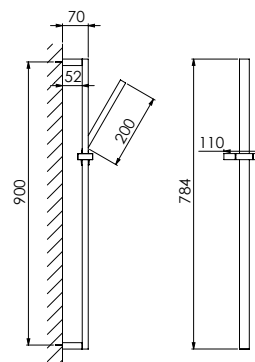

avec barre de douche 900 mm,
avec douchette à main métallique

z drążkiem do słuchawki 900 mm,
ze słuchawką

Preis | Price | Prix | Cena

Chrome	120 1602	325,00 Euro
--------	----------	-------------

HANDBRAUSEGARNITUR