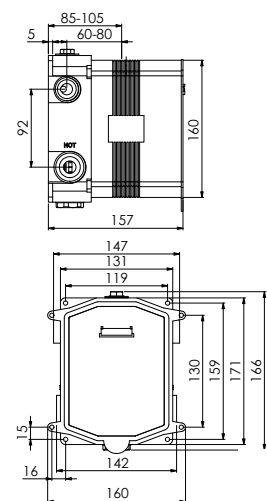

039 2100

Universal Unterputz Einbaukörper $\frac{3}{4}$ "

für Einhebelmischer mit pushtronic, für 2 oder 3 Verbraucher,
mit Mengenregulierung, Feinbauset separat bestellen

Concealed set $\frac{3}{4}$ " universal for single-lever mixer
with pushtronic, for 2 or 3 outlets, with volume control,
Finish set order separately

Corps d'encastrement universel $\frac{3}{4}$ "

pour mitigeur mono commande avec pushtronic, avec 2 ou 3
utilisateurs, avec réglage du débit, Jeu de finition à commander
séparément

Uniwersalny element podtynkowy $\frac{3}{4}$ " do baterii jednouch-
wytowej pushtronic, z 2 lub 3 wyjściami, z regulacją ciśnienia,
Element zewnętrzny zamawiać oddzielnie

Preis | Price | Prix | Cena

new	039 2100	380,00 Euro