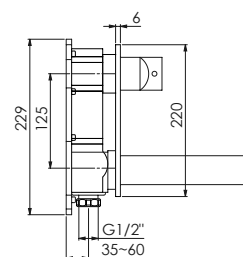

SEITE
PAGE 48