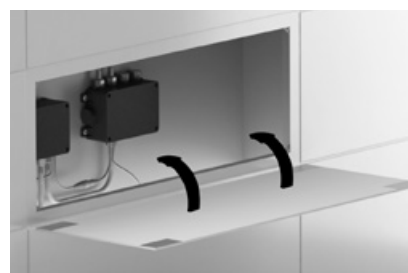

Montagevideo
installation video
vidéo d'installation
film montażowy