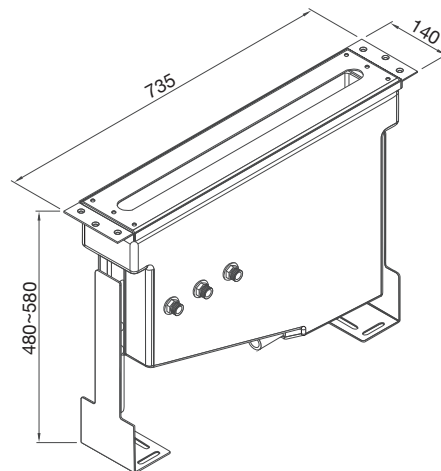

100 9512

Set Anschlusschläuche zu Montagegestell 100 9511, für alle 4-Loch Wannenrand-Armaturen (außer ... 2480), (2 Winkelschläuche ½" x ½" x 500 mm)

Connection hoses for mounting frame 100 9511 (not for ... 2480), (two angle flexible hoses ½" x ½" x 500 mm)

Flexible pour bâti support d'installation 100 9511 (sauf ... 2480), (2 flexibles avec angle ½" x ½" x 500 mm)

Zestaw węży do stelaża montażowego 100 9511 (oprócz ... 2480), (2 węże narożn ½" x ½" x 500 mm)

Preis | Price | Prix | Cena

100 9512

44,00 Euro