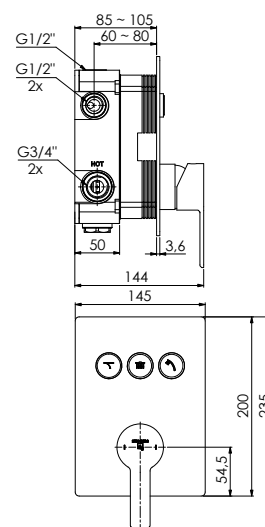

390 2231 3

für 3 Verbraucher,
mit Abdeckplatte 145 mm x 200 mm
for 3 outlets,
with cover plate 145 mm x 200 mm
pour 3 utilisateurs,
avec plaque de protection 145 mm x 200 mm
3 wyjscia,
z rozetą 145 mm x 200 mm

Preis | Price | Prix | Cena

new	Chrome	390 2231 3	550,00 Euro
new	Matt Black	390 2231 3 S	850,00 Euro