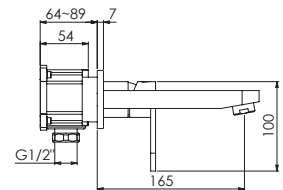

WASCHTISCH-WAND-EINHEBELMISCHER

Fertigmontageset mit Keramikkartusche
(Einbaukörper 010 1800 3 separat bestellen)

WALL MOUNTED SINGLE LEVER BASIN MIXER

Finish set with ceramic cartridge
(Concealed set 010 1800 3 order separately)

MITIGEUR MONO COMMANDE DE LAVABO MURAL

Jeu de finition avec cartouche céramique
(Corps d'encastrement 010 1800 3 à commander séparément)

ELEMENT ZEWNĘTRZNY

Element zewnętrzny z głowicą ceramiczną
(Element podtynkowy z połączeniami 010 1800 3 zamawiać oddzielnie)

100 %
WASSERDICHT

100 %
LEAKPROOF

EINFACHE
MONTAGE

EASY
TO INSTALL

FÜR DEN EINBAU
VORMONTIERT

PRE-ASSEMBLED
READY TO INSTALL

MIT STEINTEC TECHNOLOGIE
WITH STEINTEC TECHNOLOGY

Ø 6 l/min
3 bar

170 1804 3

Ausladung 165 mm
projection 165 mm
projection 165 mm
wylewka 165 mm

Preis | Price | Prix | Cena

Chrome 170 1804 3 330,00 Euro

170 1814 3

Ausladung 200 mm
projection 200 mm
projection 200 mm
wylewka 200 mm

Preis | Price | Prix | Cena

Chrome 170 1814 3 350,00 Euro

170

Montagevideo
installation video
vidéo d'installation
film montażowy

010 1800 3

Unterputz Einbaukörper ½"
mit wasserdichtem Einbaukasten, mit Keramikkartusche,
mit Schallschutzmatte

Concealed set ½"
with water-tight concealed box, with ceramic cartridge,
with noise absorbing mat

Corps d'encastrement ½"
avec boîte étanche, avec cartouche céramique,
avec tapis insonorisant

Element podtynkowy połączenia ½"
z wodoszczelnym elementem podtynkowym,
z wodoszczelną membraną, z matą wygłuszającą

Preis | Price | Prix | Cena

010 1800 3 229,00 Euro

099 1826 Verlängerungsset 25 mm | Extension set 25 mm 79,00 Euro

099 1826 5 Verlängerungsset 50 mm | Extension set 50 mm 110,00 Euro