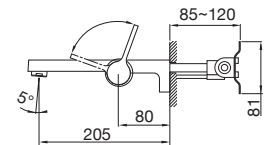

Montagevideo
installation video
vidéo d'installation
film montażowy

010 1800 3

Unterputz Einbaukörper ½"
mit wasserdichtem Einbaukasten, mit Keramikkartusche,
mit Schallschutzmatte

Concealed set ½"
with water-tight concealed box, with ceramic cartridge,
with noise absorbing mat

Corps d'encastrement ½"
avec boîte étanche, avec cartouche céramique,
avec tapis insonorisant

Element podtynkowy podłączenia ½"
z wodoszczelnym elementem podtynkowym,
z wodoszczelną membraną, z matą wygłuszającą

Preis | Price | Prix | Cena

010 1800 3 229,00 Euro

099 1826 Verlängerungsset 25 mm | Extension set 25 mm 79,00 Euro

099 1826 5 Verlängerungsset 50 mm | Extension set 50 mm 110,00 Euro

WASCHTISCH-WAND-EINHEBELMISCHER

mit Keramikkartusche, mit Unterputz-Einbaukörper ½"

WALL MOUNTED SINGLE LEVER BASIN MIXER

with ceramic cartridge, complete with concealed body ½"

MITIGEUR MONO COMMANDE DE LAVABO MURAL

avec cartouche céramique, avec corps d'encastrement ½"

ARMATURA UMYWALKOWA JEDNOUCHWYTOWA ŚCIENNA

z głowicą ceramiczną, z elementem podtynkowym podłączenia ½"

Ø 8 l/min
3 bar

230 1840

Ausladung 205 mm
projection 205 mm
projection 205 mm
wylewka 205 mm

Preis | Price | Prix | Cena

Chrome 230 1840 540,00 Euro

Montagevideo
installation video
vidéo d'installation
film montażowy