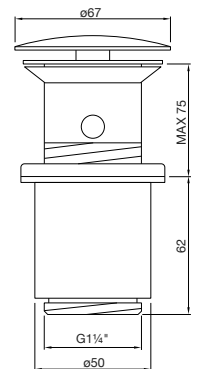

100 1692

Ablaufgarnitur mit Druckverschluss
für Waschbecken mit Überlauf

Waste with „push-down“
for basins with overflow

Bonde „Clic-Clac“
pour lavabo avec trop-plein

Korek automatyczny z zamknięciem ciśnieniowym
do umywalek z przelewem