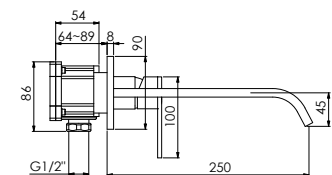

Preis | Price | Prix | Cena

Chrome 135 1864 3 415,00 Euro

135 1874 3

Ausladung 250 mm
projection 250 mm
projection 250 mm
wylewka 250 mm

Preis | Price | Prix | Cena

Chrome 135 1874 3 440,00 Euro

SEITE
PAGE 66