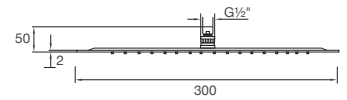

Ø 15,5 l/min
3 bar

Preis | Price | Prix | Cena

Chrome	390 1688	290,00 Euro

390 1689

ø 400 mm x 2 mm

nur in Verbindung mit Brausearm 100 7910
oder Deckenmontage

only with shower arm 100 7910 or ceiling mounted

à utiliser avec bras de plafond ou bras
mural 100 7910

tylko z ramieniem 100 7910 lub montaż sufitowy