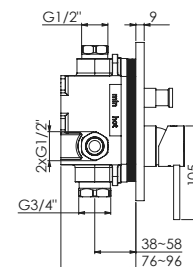

120 2103 3

mit Abdeckplatte 120 mm x 180 mm,
mit automatischem Umsteller

with cover plate 120 mm x 180 mm,
with automatic diverter

avec plaque de protection 120 mm x 180 mm,
avec inverseur automatique

z rozetą 120 mm x 180 mm,
z automatycznym przełącznikiem

Preis | Price | Prix | Cena

Chrome	120 2103 3	265,00 Euro

099 2105 3 Verlängerungsset 25 mm | Extension set 25 mm 95,00 Euro

099 2105 5 3 Verlängerungsset 50 mm | Extension set 50 mm 129,00 Euro