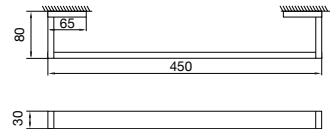

460 2550

Handtuchhalter
aus Messing

Towel holder
made of brass

Porte-serviette
en laiton

Wieszak na ręcznik kąpielowy
z mosiądzu

Preis | Price | Prix | Cena

Chrome	460 2550	155,00 Euro
Matt Black	460 2550 S	215,00 Euro

460 2400

Handtuchhaken
aus Messing

Towel hook
made of brass

Crochets à serviettes
en laiton

Wieszak na ręcznik kąpielowy
z mosiądzu

Preis | Price | Prix | Cena

Chrome	460 2400	42,50 Euro
Matt Black	460 2400 S	60,00 Euro

460 2645

Badetuchhalter 450 mm
aus Messing

Towel bar 450 mm
made of brass

Porte-serviette 450 mm
en laiton

Wieszak na ręcznik kąpielowy 450 mm
z mosiądzu

Preis | Price | Prix | Cena

Chrome	460 2645	240,00 Euro

460 2600

Badetuchhalter 600 mm
aus Messing

Towel bar 600 mm
made of brass

Porte-serviette 600 mm
en laiton

Wieszak na ręcznik kąpielowy 600 mm
z mosiądzu

Preis | Price | Prix | Cena

Chrome	460 2600	259,00 Euro
new Matt Black	460 2600 S	365,00 Euro