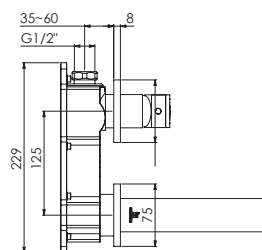

160 1804 3

Ausladung 175 mm
projection 175 mm
projection 175 mm
wylewka 175 mm

Preis | Price | Prix | Cena

Chrome	160 1804 3	345,00 Euro
--------	------------	-------------

160 1814 3

Ausladung 205 mm
projection 205 mm
projection 205 mm
wylewka 205 mm