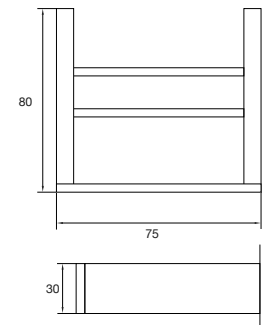

460 2201

Seifenthaler mit Glas
aus Messing, satiniert weiß

Soap holder with glass
made of brass, frosted white

Porte savon avec verre
en laiton, avec verre blanc satin

Mydelniczka ze szkłem
matowa biała

Preis | Price | Prix | Cena

Chrome 460 2201 129,00 Euro

460 2001

Glashalter mit Glas
aus Messing, satiniert weiß

Tumbler with holder with glass
made of brass, frosted white

Porte verre en laiton avec verre
en laiton, avec verre blanc satin

Kubek ze szkła z uchwytem
z mosiądzu, matowy biały

Preis | Price | Prix | Cena

Chrome 460 2001 115,00 Euro

460 2002

Glashalter mit Glas
aus Messing, satiniert schwarz

Tumbler with holder with glass
made of brass, frosted black

Porte verre en laiton avec verre
en laiton, avec verre noir satin

Kubek ze szkła z uchwytem
z mosiądzu, matowy czarny

Preis | Price | Prix | Cena

Chrome 460 2002 115,00 Euro