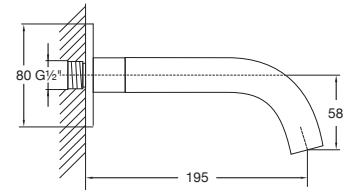

Preis | Price | Prix | Cena

Chrome	100 2300	135,00 Euro
--------	----------	-------------

100 2310

Ausladung 195 mm
projection 195 mm
projection 195 mm
wylewka 195 mm

Preis | Price | Prix | Cena

Chrome	100 2310	145,00 Euro
Matt Black	100 2310 S	200,00 Euro
Rose Gold	100 2310 RG	225,00 Euro