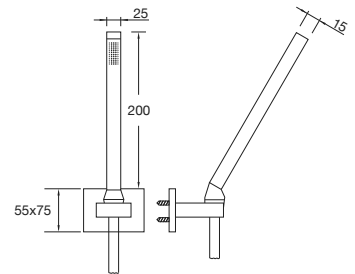

135 1650

mit Metall-Stabhandbrause
with metallic hand shower
avec douchette à main métallique
ze słuchawką

Preis | Price | Prix | Cena

Chrome	135 1650	179,00 Euro
Matt Black	135 1650 S	250,00 Euro

Δ 19 l/min
3 bar

230 1650

mit Metall-Stabhandbrause
with metallic hand shower
avec douchette à main métallique
ze słuchawką

Preis | Price | Prix | Cena

Chrome	230 1650	219,00 Euro