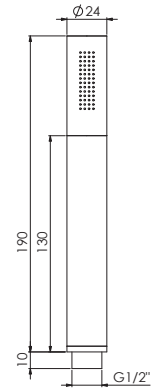

099 9655

Metall-Stabhandbrause

metallic hand shower

douchette à main métallique

metalowa słuchawka

Preis | Price | Prix | Cena

Chrome	099 9655	65,00 Euro	
Matt Black	099 9655 S	85,00 Euro	
new	Rose Gold	099 9655 RG	95,00 Euro
new	Brushed Nickel	099 9655 BN	95,00 Euro
new	Matt White	099 9655 W	85,00 Euro