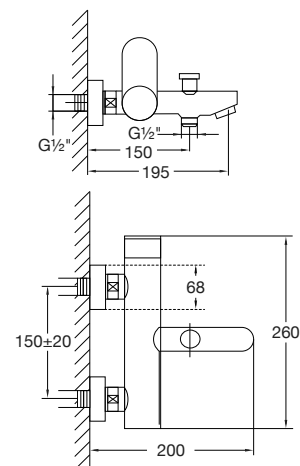

170 1110

für Wanne
mit automatischem Umsteller, Ausladung 195 mm

for bathtub
with automatic diverter, projection 195 mm

pour la baignoire
avec inverseur automatique, projection 195 mm

do wanny
z automatycznym przełącznikiem, wylewka 195 mm

Preis | Price | Prix | Cena

Chrome	170 1110	375,00 Euro

170