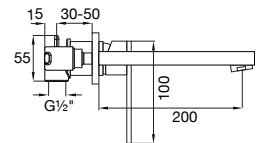

Ø 11 l/min
3 bar

160 1852

Ausladung 170 mm
projection 170 mm
projection 170 mm
wylewka 170 mm

Preis | Price | Prix | Cena

Chrome 160 1852 510,00 Euro

160

160 1856

Ausladung 200 mm
projection 200 mm
projection 200 mm
wylewka 200 mm

Preis | Price | Prix | Cena

Chrome 160 1856 530,00 Euro

160 1860

Ausladung 250 mm
projection 250 mm
projection 250 mm
wylewka 250 mm

Preis | Price | Prix | Cena

Chrome 160 1860 550,00 Euro

099 1825 Verlängerungsset 25 mm | Extension set 25 mm 79,00 Euro

099 1825 5 Verlängerungsset 50 mm | Extension set 50 mm 110,00 Euro