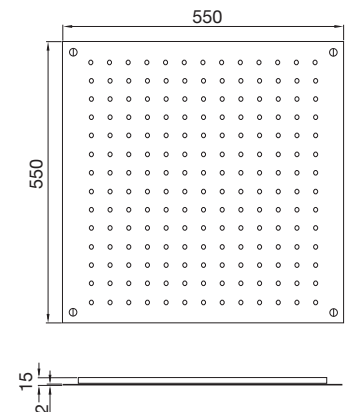

390 6513

550 mm x 550 mm

Preis | Price | Prix | Cena

Brushed Stainless Steel	390 6513	1.590,00 Euro