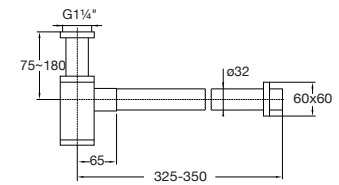

Preis | Price | Prix | Cena

Chrome	120 1696	149,00 Euro
Matt Black	120 1696 S	290,00 Euro