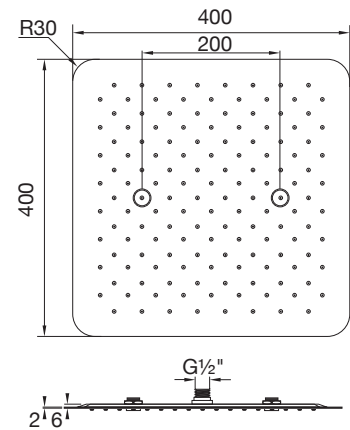

13,2

l/min – 3 bar

390 4402

400 mm x 400 mm

Preis | Price | Prix | Cena

Polished Stainless Steel	390 4402	790,00 Euro
new Matt Black	390 4402 S	1050,00 Euro