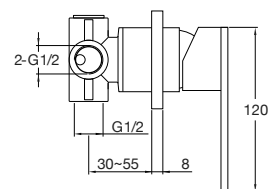

Preis | Price | Prix | Cena

Chrome	160 2250	415,00 Euro
--------	----------	-------------

099 2205	Verlängerungsset 25 mm Extension set 25 mm	95,00 Euro
----------	--	------------

099 2205 5	Verlängerungsset 50 mm Extension set 50 mm	129,00 Euro
------------	--	-------------