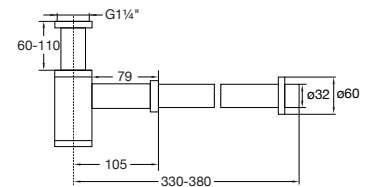

Preis | Price | Prix | Cena

Chrome	100 1696	115,00 Euro
Matt Black	100 1696 S	199,00 Euro
Rose Gold	100 1696 RG	240,00 Euro
Brushed Nickel	100 1696 BN	199,00 Euro
new Matt White	100 1696 W	199,00 Euro