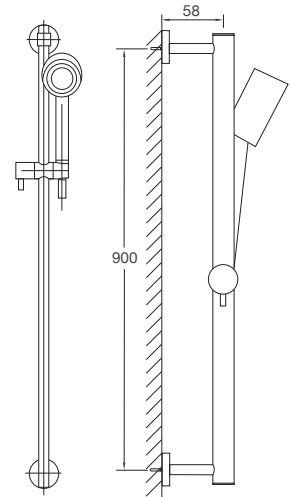

BRAUSEGARNITUR

mit Handbrause, mit Brauseschlauch 1800 mm,
mit Easy Clean

SHOWER SET

with hand shower, with hose 1800 mm, with Easy Clean

GARNITURE DE DOUCHE

avec douchette à main, flexible de douche 1800 mm,
avec système anticalcaire

„Easy Clean“

ZESTAWY NATRYSKOWE

ze słuchawką, z metalowym węzłem natryskowym 1800 mm, z Easy Clean

100 1622

mit Brausestange 900 mm
Handbrause 3-fach verstellbar

with slide rail 900 mm,
hand shower 3 functions
avec barre de douche 900 mm,
douchette à main avec 3 fonctions
z drążkiem do słuchawki 900 mm,
ze słuchawką 3-funkcyjną

Preis | Price | Prix | Cena

Chrome	100 1622	230,00 Euro