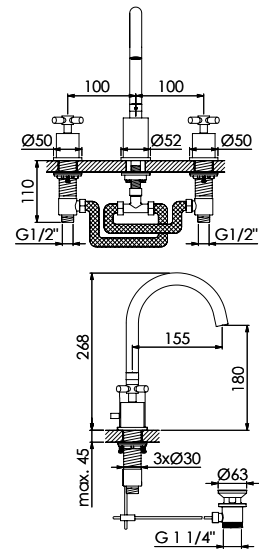

3-LOCH WASCHTISCH-ARMATUR

mit 90° Keramikventilen, mit Verbindungsschläuchen zu den Seitenventilen,
Anschlusschläuche zu den Seitenventilen 099 9232 separat bestellen

3-HOLE BASIN MIXER

with 90° ceramic headparts, with connecting hoses to the angle valves, flex hoses between
deckvalve and angle valve 099 9232 not included, order separately

MÉLANGEUR DE LAVABO 3-TROU

têtes céramique 90°, avec flexibles pour raccordement bec/robinet d'arrêt, flexibles pour raccordement
robinet d'arrêt au robinet équerre 099 9232 à commander apart

3-OTWOROWA ARMATURA UMYWALKOWA

z 90° zaworami ceramicznymi, z węzami łączeniowymi zawory,
węże podłączeniowe do zaworów kątowych 099 9232 zamawiać oddzielnie

Ø 6 l/min
3 bar

250 2000

mit Ablaufgarnitur 1 ¼", Ausladung 155 mm
with pop up waste 1 ¼", projection 155 mm
avec garniture d'écoulement 1 ¼", projection 155 mm
z korkiem automatycznym 1 ¼", wylewka 155 mm

Preis | Price | Prix | Cena

Chrome	250 2000	405,00 Euro
Matt Black	250 2000 S	570,00 Euro
Rose Gold	250 2000 RG	625,00 Euro

099 9232

Anschlusschläuche zu den Seitenventilen, 400 mm
flex hoses between deckvalve and angle valve, 400 mm
flexibles pour raccordement robinet d'arrêt au robinet équerre,
400 mm
węże podłączeniowe do zaworów kątowych, 400 mm

Preis | Price | Prix | Cena

099 9232	75,00 Euro

250