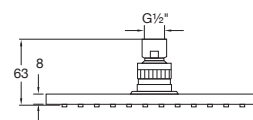

Ø 18 l/min
3 bar