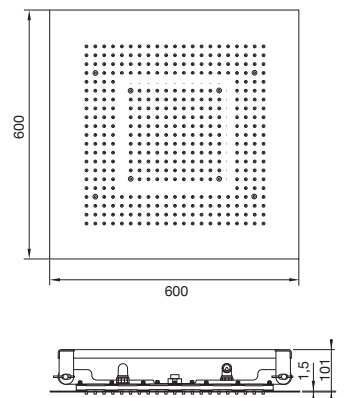

Preis | Price | Prix | Cena

Polished Stainless Steel	390 6612	3.100,00 Euro
new Matt Black	390 6612 S	3.900,00 Euro