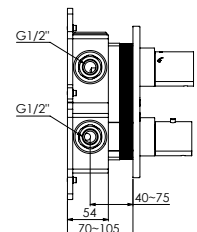

099 4126 3 Verlängerungsset 25 mm | Extension set 25 mm 175,00 Euro

099 4126 5 3 Verlängerungsset 50 mm | Extension set 50 mm 230,00 Euro

010 4140 3

SEITE
PAGE 199