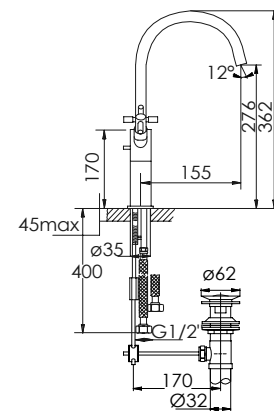

SEITE
PAGE 138