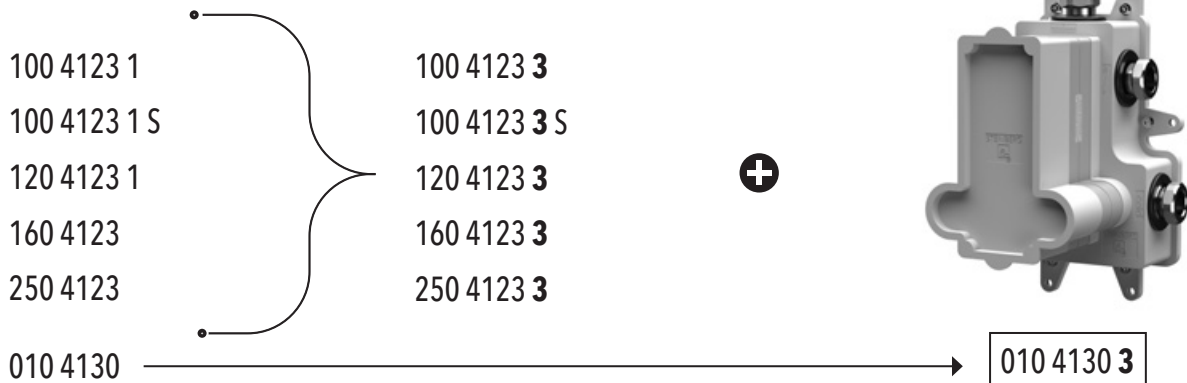

ÄNDERUNG 3 WEGE UP-THERMOSTAT

MODIFICATION 3-WAY DIVERTER CONCEALED THERMOSTAT

MODIFICATION THERMOSTAT ENCASTRABLE À 3 CONNECTEURS

MODYFIKACJA 3 DROŻNEGO TERMOSTATU PODTYNKOWEGO