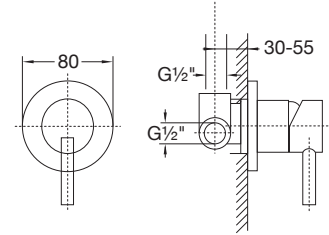

099 2205	Verlängerungsset 25 mm | Extension set 25 mm	95,00 Euro
099 2205 S	Verlängerungsset 25 mm | Extension set 25 mm	129,00 Euro
099 2205 5	Verlängerungsset 50 mm | Extension set 50 mm	129,00 Euro

Verlängerungsset Brushed Nickel/Rosegold auf Anfrage
Extension kit Brushed Nickel/Rosegold on request
Kit d'extension Brushed Nickel/Rosegold sur demand
Zestaw przedłużający Nickel/Rosegold pod zapytanie