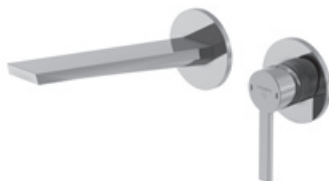

WASCHTISCH-WAND-EINHEBELMISCHER

Fertigmontageset mit Keramikkartusche
(Einbaukörper 010 1800 3 separat bestellen)

WALL MOUNTED SINGLE LEVER BASIN MIXER

Finish set with ceramic cartridge
(Concealed set 010 1800 3 order separately)

MITIGEUR MONO COMMANDE DE LAVABO MURAL

Jeu de finition avec cartouche céramique
(Corps d'encastrement 010 1800 3 à commander séparément)

ELEMENT ZEWNĘTRZNY

Element zewnętrzny z głowicą ceramiczną
(Element podtynkowy z podłączeniami 010 1800 3 zamawiać oddzielnie)

100 %
WASSERDICHT

100 %
LEAKPROOF

EINFACHE
MONTAGE

EASY
TO INSTALL

FÜR DEN EINBAU
VORMONTIERT

PRE-ASSEMBLED
READY TO INSTALL

MIT STEINTEC TECHNOLOGIE
WITH STEINTEC TECHNOLOGY

△ 19,5 l/min
3 bar

260 1814 3

Ausladung 205 mm
projection 205 mm
projection 205 mm
wylewka 205 mm

Preis | Price | Prix | Cena

Chrome	260 1814 3	380,00 Euro
Matt Black	260 1814 3 S	590,00 Euro
Rose Gold	260 1814 3 RG	650,00 Euro