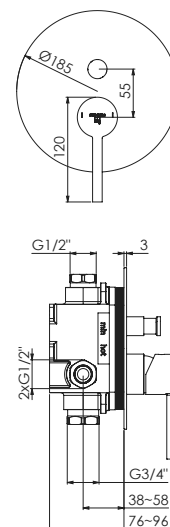

099 2105 3 Verlängerungsset 25 mm | Extension set 25 mm 95,00 Euro

099 2105 5 3 Verlängerungsset 50 mm | Extension set 50 mm 129,00 Euro