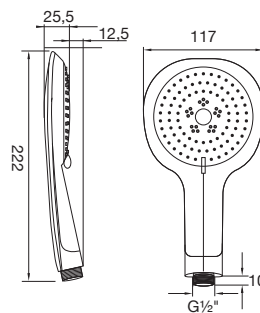

HANDBRAUSE

HAND SHOWER

DOUCHETTE À MAIN EN ABS

SŁUCHAWKA PRYSZNICOWA

100 1656

3-fach verstellbar
3 fonctions
réglable en 3 positions
3 funkcyjna

Preis | Price | Prix | Cena

White/Chrome 100 1656 38,00 Euro