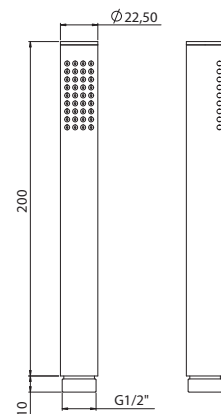

099 9665

Metall-Stabhandbrause, mit Easy Clean

Metal hand shower, with Easy Clean

douchette à main métallique,

avec système anticalcaire „Easy Clean“

metalowa słuchawka, z systemem Easy Clean

Preis | Price | Prix | Cena

Chrome	099 9665	65,00 Euro