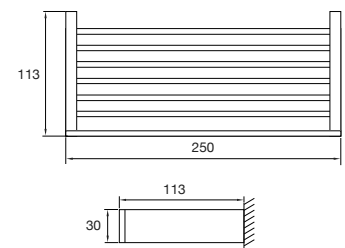

Preis | Price | Prix | Cena

Chrome	460 2300	199,00 Euro