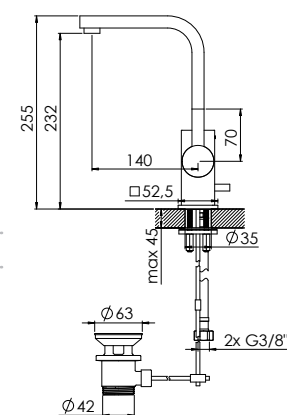

120 1510

mit schwenkbarem Auslauf,
ohne Ablaufgarnitur, Ausladung 140 mm
with swivel spout,
without pop up waste, projection 140 mm
avec bec pivotant,
sans garniture d'écoulement, projection 140 mm
z obrotową wylewką,
bez korka automatycznego, wylewka 140 mm

Preis | Price | Prix | Cena

Chrome 120 1510 365,00 Euro