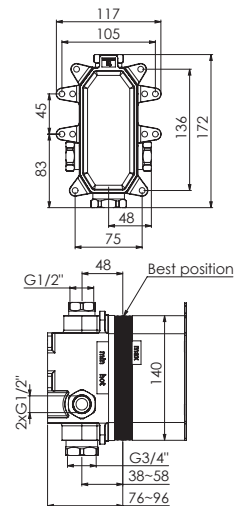

010 2110 3

Unterputz Einbaukörper ½"
mit wasserdichtem Einbaukasten, mit Keramikkartusche,
mit Kerdi Dichtmanschette, mit Schallschutzmatte

Concealed set ½"
with water-tight concealed box, with ceramic cartridge,
with Kerdi membrane, with noise absorbing mat

Corps d'encastrement ½"
avec cartouche céramique, avec membrane d'eau „Kerdi“,
avec tapis insonorisant

Element podtynkowy podłączenia ½"
z wodoszczelnym elementem podtynkowym, z głowicą ceramiczną,
z wodoszczelną membraną, Kerdi z matą wygłuszającą

Preis | Price | Prix | Cena

010 2110 3

209,00 Euro

Montagevideo
installation video
vidéo d'installation
film montażowy

SERIENÜBERGREIFENDE KOMBINATIONSMÖGLICHKEITEN

CROSS-SERIES COMBINATIONS
COMBINAISONS ENTRE LES SÉRIES
ARTYKUŁY PASUJĄCE DO WIELU SERII

thermostats

ab Seite
from page | de page | od strony

196

pushtronic

ab Seite
from page | de page | od strony

186

iFlow

ab Seite
from page | de page | od strony

182

Sensual Rain

ab Seite
from page | de page | od strony

214