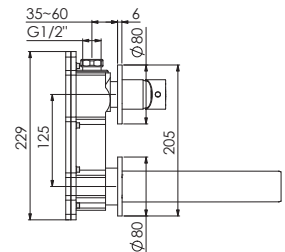

WASCHTISCH-WAND-EINHEBELMISCHER

Fertigmontageset mit Keramikkartusche
(Einbaukörper 010 1800 3 separat bestellen)

WALL MOUNTED SINGLE LEVER BASIN MIXER

Finish set with ceramic cartridge
(Concealed set 010 1800 3 order separately)

MITIGEUR MONO COMMANDE DE LAVABO MURAL

Jeu de finition avec cartouche céramique
(Corps d'encastrement 010 1800 3 à commander séparément)

ELEMENT ZEWNĘTRZNY

Element zewnętrzny z głowicą ceramiczną
(Element podtynkowy z podłączeniami 010 1800 3 zamawiać oddzielnie)

100 %
WASSERDICHT

100 %
LEAKPROOF

EINFACHE
MONTAGE

EASY
TO INSTALL

FÜR DEN EINBAU
VORMONTIERT

PRE-ASSEMBLED
READY TO INSTALL

MIT STEINTEC TECHNOLOGIE
WITH STEINTEC TECHNOLOGY

△ 19,5 l/min
3 bar

260 1814 3

Ausladung 205 mm
projection 205 mm
projection 205 mm
wylewka 205 mm

Preis | Price | Prix | Cena

Chrome	260 1814 3	380,00 Euro
Matt Black	260 1814 3 S	590,00 Euro
Rose Gold	260 1814 3 RG	650,00 Euro

SEITE 154
PAGE

WASCHTISCH-WAND-EINHEBELMISCHER

komplett inkl. Messing-Unterputzkörper ½", mit Keramikkartusche

WALL MOUNTED SINGLE LEVER BASIN MIXER

complete with concealed body ½", with ceramic cartridge

MITIGEUR MONO COMMANDE DE LAVABO MURAL

complet avec corps d'encastrement ½", avec cartouche céramique

ARMATURA UMYWALKOWA JEDNOUCHWYTOWA ŚCIENNA

kompletna z mosiężnym elementem podtynkowym, z głowicą ceramiczną

△ 11 l/min
3 bar

Montagevideo
installation video
vidéo d'installation
film montażowy

240 1800 1

Ausladung 205 mm
projection 205 mm
projection 205 mm
wylewka 205 mm

Preis | Price | Prix | Cena

Chrome	240 1800 1	575,00 Euro