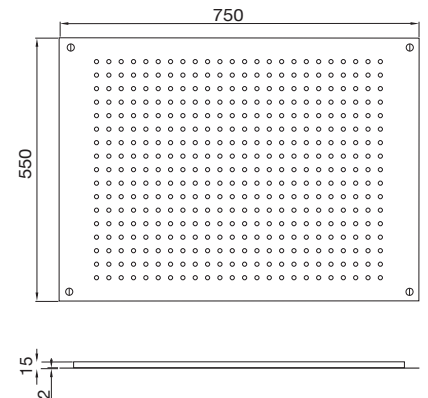

390 6713

750 mm x 550 mm

Preis | Price | Prix | Cena

Brushed Stainless Steel	390 6713	1.800,00 Euro