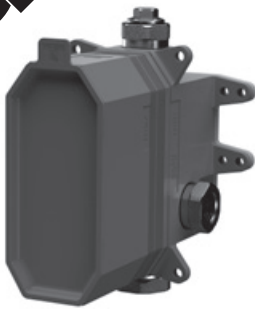

Montagevideo
installation video
vidéo d'installation
film montażowy

010 2110 3

Unterputz Einbaukörper ½"
mit wasserdichtem Einbaukasten, mit Keramikkartusche,
mit Kerdi Dichtmanschette, mit Schallschutzmatte

Concealed set ½"
with water-tight concealed box, with ceramic cartridge,
with Kerdi membrane, with noise absorbing mat

Corps d'encastrement ½"
avec cartouche céramique, avec membrane d'eau „Kerdi“,
avec tapis insonorisant

Element podtynkowy podłączenia ½"
z wodoszczelnym elementem podtynkowym, z głowicą ceramiczną,
z wodoszczelną membraną, Kerdi z matą wygłuszającą

Preis | Price | Prix | Cena

010 2110 3

209,00 Euro