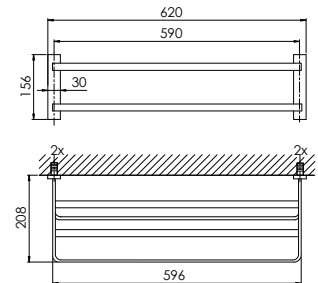

450 2750

Handtuchablage 620 mm
aus Messing

Towel rack 620 mm
made of brass

Tablette 620 mm
en laiton

Półka na ręcznik 620 mm
z mosiądzu

Preis | Price | Prix | Cena

Chrome	450 2750	295,00 Euro
--------	----------	-------------