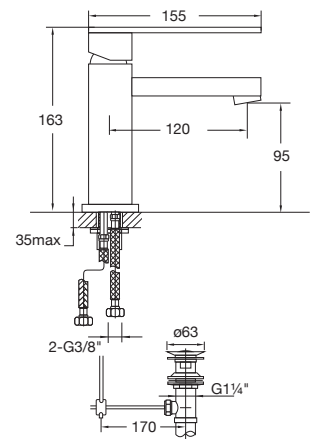

SEITE
PAGE 88