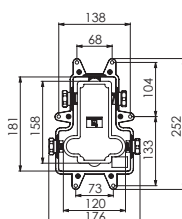

010 2220

Unterputz Einbaukörper 1/2" mit Sicherungskombination
für alle Wannen-/Brause-Einhebelmischbatterien, zur Kombination mit Ab- und Überlaufgarnitur,
mit Füllfunktion geprüft nach EN1717 – Prüfbericht Nr. 60408753-001, mit wasserdichtem Einbaukasten,
mit Keramikkartusche, mit keramischem 2-Wege-Umsteller, mit Kerdi Dichtmanschette,
mit Schallschutzmatte

Concealed Body 1/2" with integrated security combination (against reflux)
for all bath/shower single lever concealed mixers, for combination with drain and overflow set,
with filling function approved in accordance with EN1717 - Test report No.: 60408753-001,
with waterproof built-in box, with ceramic cartridge, with ceramic 2-way diverter,
with Kerdi sealing membrane, with soundproofing mat

Corps encastré « 1/2 » avec combinaison de sécurité intégrée (contre reflux)
pour tous les mélangeurs mono-commandes bain/douche encastré, pour la combinaison avec
l'alimentation par le trop-plein, avec fonction de remplissage approuvé conformément à EN1717 -
Rapport d'essai n° : 60408753-001, avec boîte intégrée étanche, avec cartouche en céramique,
avec inverseur deux voies, avec membrane d'étanchéité Kerdi, avec tapis insonorisé

Element podtynkowy 1/2" z systemem zabezpieczeń
do baterii natryskowych jednouchwytowych z możliwością połączenia z systemem napełniania przez
przelew, z funkcją napełniania zgodną z normą EN1717 – Raport nr 60408753-001, z wodoszczelną
obudową, z ceramiczną głowicą, z ceramicznym dwudrożnym przełącznikiem, z wodoszczelną
membraną Kerdi, z matą wygłuszającą

Preis | Price | Prix | Cena

010 2220 599,00 Euro

099 2212 Verlängerungsset 25 mm | Extension set 25 mm 230,00 Euro

160