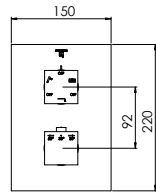

Ø 12,5 l/min
3 bar

250 4123 3

mit Abdeckplatte Ø190 mm
with cover plate dia. 190 mm
avec plaque de protection Ø190 mm
z rozetą Ø190 mm

Preis | Price | Prix | Cena

new Chrome 250 4123 3 390,00 Euro

099 4126 3 Verlängerungsset 25 mm | Extension set 25 mm 175,00 Euro

099 4126 5 3 Verlängerungsset 50 mm | Extension set 50 mm 230,00 Euro