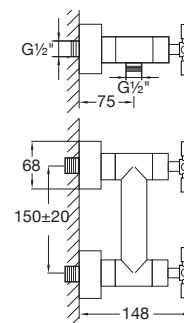

do prysznicza

Preis | Price | Prix | Cena

Chrome 250 1200 280,00 Euro

new Matt Black 250 1200 S 390,00 Euro

new Rose Gold 250 1200 RG 450,00 Euro

new Brushed Nickel 250 1200 BN 390,00 Euro

250

SERIENÜBERGREIFENDE KOMBINATIONSMÖGLICHKEITEN