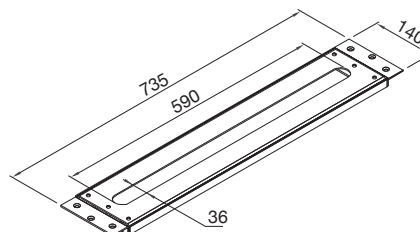

100 9411

Montageplatte für alle Waschtisch- und Wannenrand-Armaturen

Mounting plate for all deck mounted basin and bath tub mixers

Plaque d'installation pour des robinets avec montage sur gorge

Płyta montażowa do wszystkich armatur nawannowych

Preis | Price | Prix | Cena

100 9411

299,00 Euro