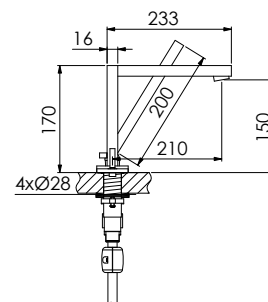

160

Δ 15 l/min | 13 l/min
3 bar

160 2402

Ausladung 210 mm
projection 210 mm
projection 210 mm
wylewka 210 mm

Preis | Price | Prix | Cena

Chrome	160 2402	940,00 Euro	
Matt Black	160 2402 S	1.290,00 Euro	
new	Rose Gold	160 2402 RG	1.450,00 Euro
new	Brushed Nickel	160 2402 BN	1.350,00 Euro