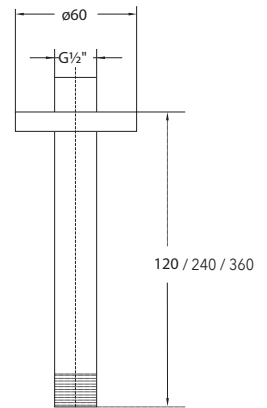

BRAUSEARM DECKENMONTAGE

SHOWER ARM CEILING MOUNTED

BRAS DE DOUCHE DE PLAFOND

SUFITOWE RAMIĘ DESZCZOWNICY

100 1571

120 mm

Preis | Price | Prix | Cena

Chrome	100 1571	60,00 Euro
Matt Black	100 1571 S	80,00 Euro
Rose Gold	100 1571 RG	90,00 Euro
new Brushed Nickel	100 1571 BN	80,00 Euro

100 1581

240 mm

Preis | Price | Prix | Cena

Chrome	100 1581	70,00 Euro

100 1591

360 mm

Preis | Price | Prix | Cena

Chrome	100 1591	85,00 Euro