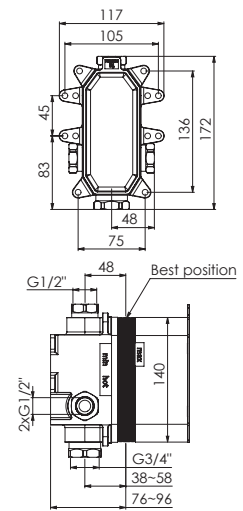

010 2110 3

Unterputz Einbaukörper ½"

mit wasserdichtem Einbaukasten, mit Keramikkartusche,
mit Kerdi Dichtmanschette, mit Schallschutzmatte

Concealed set ½"

with water-tight concealed box, with ceramic cartridge,
with Kerdi membrane, with noise absorbing mat

Corps d'encastrement ½"

avec cartouche céramique, avec membrane d'eau „Kerdi”,
avec tapis insonorisant

Element podtynkowy podłączenia ½"

z wodoszczelnym elementem podtynkowym, z głowicą ceramiczną,
z wodoszczelną membraną, Kerdi z matą wygłuszającą

Preis | Price | Prix | Cena

010 2110 3

209,00 Euro