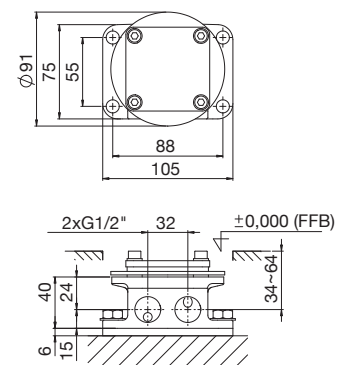

Montagevideo
installation video
vidéo d'installation
film montażowy

Preis | Price | Prix | Cena

020 1162 335,00 Euro