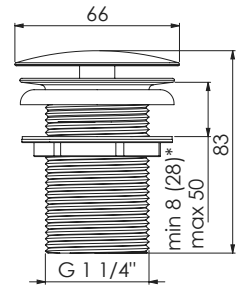

*Brushed Nickel
Rosé Gold
Matt Black
Matt White

Preis | Price | Prix | Cena

Chrome	100 1693	65,00 Euro
Matt Black	100 1693 S	95,00 Euro
Rose Gold	100 1693 RG	105,00 Euro
Brushed Nickel	100 1693 BN	95,00 Euro
new Matt White	100 1693 W	95,00 Euro