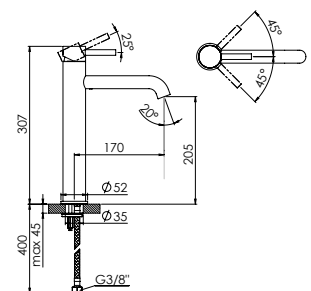

WASCHTISCH-EINHEBELMISCHER

mit Keramikkartusche, mit Flexschläuchen 3/8"

SINGLE LEVER BASIN MIXER

with ceramic cartridge, with flexible hoses 3/8"

MITIGEUR MONO COMMANDE DE LAVABO

avec cartouche céramique avec flexibles 3/8"

ARMATURA UMYWALKOWA JEDNOUCHWYTOWA

z głowicą ceramiczną, z węzami elastycznymi do podłączenia baterii 3/8"

Δ 6 l/min
3 bar

100 1705

mit Ablaufgarnitur 1 1/4", Ausladung 128 mm
with pop up waste 1 1/4", projection 128 mm
avec garniture d'écoulement 1 1/4", projection 128 mm
z korkiem automatycznym 1 1/4", wylewka 128 mm

Preis | Price | Prix | Cena

Chrome	100 1705	363,00 Euro

100 1700

ohne Ablaufgarnitur, Ausladung 128 mm
without pop up waste, projection 128 mm
sans garniture d'écoulement, projection 128 mm
bez korka automatycznego, wylewka 128 mm

Preis | Price | Prix | Cena

Chrome	100 1700	355,00 Euro
Matt Black	100 1700 S	489,00 Euro
Rose Gold	100 1700 RG	550,00 Euro
new Brushed Nickel	100 1700 BN	489,00 Euro

Δ 6 l/min
3 bar

100 1710

ohne Ablaufgarnitur, Ausladung 170 mm
without pop up waste, projection 170 mm
sans garniture d'écoulement, projection 170 mm
bez korka automatycznego, wylewka 170 mm

Preis | Price | Prix | Cena

Chrome	100 1710	380,00 Euro
Matt Black	100 1710 S	525,00 Euro

100 1720

ohne Ablaufgarnitur, Ausladung 205 mm
without pop up waste, projection 205 mm
sans garniture d'écoulement, projection 205 mm
bez korka automatycznego, wylewka 205 mm

Preis | Price | Prix | Cena

Chrome	100 1720	405,00 Euro