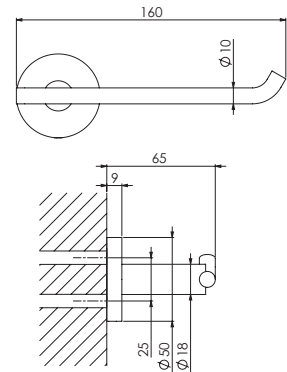

Preis | Price | Prix | Cena

Rose Gold 660 2800 RG 99,00 Euro

660 2911 RG

Bürstengarnitur mit Glas
aus Messing, satiniert weiß

Toilet brush set with glass
made of brass, frosted white

Porte-balai avec verre
en laiton, avec verre blanc satiné

Szczotka WC z pojemnikiem ze szkła
uchwyt z mosiądzu