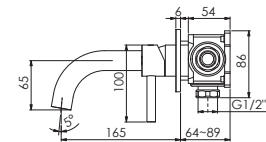

WASCHTISCH-WAND-EINHEBELMISCHER

Fertigmontageset mit Keramikkartusche
(Einbaukörper 010 1800 3 separat bestellen)

WALL MOUNTED SINGLE LEVER BASIN MIXER

Finish set with ceramic cartridge
(Concealed set 010 1800 3 order separately)

MITIGEUR MONO COMMANDE DE LAVABO MURAL

Jeu de finition avec cartouche céramique
(Corps d'encastrement 010 1800 3 à commander séparément)

ARMATURA UMYWALKOWA JEDNOUCHWYTOWA ŚCIENNA

Element zewnętrzny z głowicą ceramiczną
(Element podtynkowy z podłączeniami 010 1800 3 zamawiać oddzielnie)

100 %
WASSERDICHT

100 %
LEAKPROOF

EINFACHE
MONTAGE

EASY
TO INSTALL

FÜR DEN EINBAU
VORMONTIERT

PRE-ASSEMBLED
READY TO INSTALL

MIT STEINTEC TECHNOLOGIE
WITH STEINTEC TECHNOLOGY

Ø 6 l/min
3 bar

100 1804 3

Ausladung 165 mm
projection 165 mm
projection 165 mm
wylewka 165 mm

Preis | Price | Prix | Cena

Chrome	100 1804 3	199,00 Euro
Matt Black	100 1804 3 S	339,00 Euro

100 1814 3

Ausladung 195 mm
projection 195 mm
projection 195 mm
wylewka 195 mm

Preis | Price | Prix | Cena

Chrome	100 1814 3	209,00 Euro
Matt Black	100 1814 3 S	359,00 Euro
Rose Gold	100 1814 3 RG	399,00 Euro
Brushed Nickel	100 1814 3 BN	359,00 Euro
new Matt White	100 1814 3 W	359,00 Euro

100 1824 3

Ausladung 245 mm
projection 245 mm
projection 245 mm
wylewka 245 mm

Preis | Price | Prix | Cena

Chrome	100 1824 3	219,00 Euro
Matt Black	100 1824 3 S	379,00 Euro

SEITE
PAGE 28