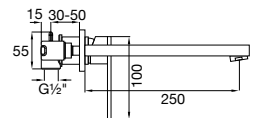

160 1860

Ausladung 250 mm
projection 250 mm
projection 250 mm
wylewka 250 mm

Preis | Price | Prix | Cena

Chrome 160 1860 550,00 Euro