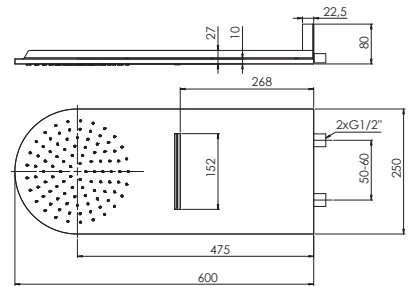

390 5652

600 mm x 250 mm
2 Strahlarten
2 fonctions
2 typy strumienia

Preis | Price | Prix | Cena

Polished Stainless Steel   390 5652   1.090,00 Euro