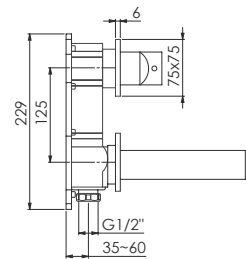

WASCHTISCH-WAND-EINHEBELMISCHER

Fertigmontageset mit Keramikkartusche
(Einbaukörper 010 1800 3 separat bestellen)

WALL MOUNTED SINGLE LEVER BASIN MIXER

Finish set with ceramic cartridge
(Concealed set 010 1800 3 order separately)

MITIGEUR MONO COMMANDE DE LAVABO MURAL

Jeu de finition avec cartouche céramique
(Corps d'encastrement 010 1800 3 à commander séparément)

ARMATURA UMYWALKOWA JEDNOUCHWYTOWA ŚCIENNA

Element zewnętrzny z głowicą ceramiczną
(Element podtynkowy z podłączeniami 010 1800 3 zamawiać oddzielnie)

100 %
WASSERDICHT

100 %
LEAKPROOF

EINFACHE
MONTAGE

EASY
TO INSTALL

FÜR DEN EINBAU
VORMONTIERT

PRE-ASSEMBLED
READY TO INSTALL

MIT STEINTEC TECHNOLOGIE
WITH STEINTEC TECHNOLOGY

Ø 6 l/min
3 bar

120 1804 3

Ausladung 145 mm
projection 145 mm
projection 145 mm
wylewka 145 mm

Preis | Price | Prix | Cena

Chrome 120 1804 3 310,00 Euro

120 1814 3

Ausladung 200 mm
projection 200 mm
projection 200 mm
wylewka 200 mm

Preis | Price | Prix | Cena

Chrome 120 1814 3 335,00 Euro

Ø 6 l/min
3 bar

120 1864 3

Ausladung 200 mm
projection 200 mm
projection 200 mm
wylewka 200 mm

Preis | Price | Prix | Cena

Chrome 120 1864 3 360,00 Euro

SEITE
PAGE 48