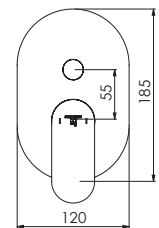

099 2105 3 Verlängerungsset 25 mm | Extension set 25 mm 95,00 Euro

099 2105 5 3 Verlängerungsset 50 mm | Extension set 50 mm 129,00 Euro

010 2110 3

SEITE
PAGE 213