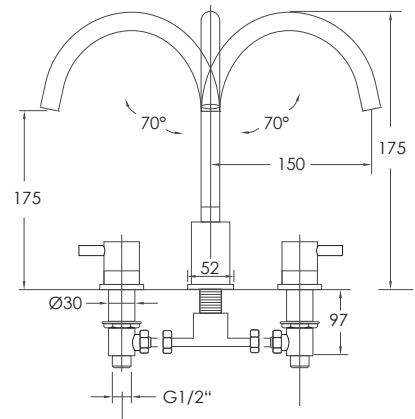

099 9232

Anschlusschläuche zu den Seitenventilen, 400 mm
flex hoses between deckvalve and angle valve, 400 mm
flexibles pour raccordement robinet d'arrêt au robinet équerre,
400 mm
węże podłączeniowe do zaworów kątowych, 400 mm

Preis | Price | Prix | Cena

099 9232	75,00 Euro

**PRO
TIPP**

Chatten Sie mit unseren Sanitär-Profis
Chat with our sanitary pros
Discuter avec nos spécialistes de la salle de bain
Porozmawiaj z naszymi specjalistami

Jetzt ausprobieren
Try now
Tester maintenant
Spróbuj teraz

steinberg-armaturen.de