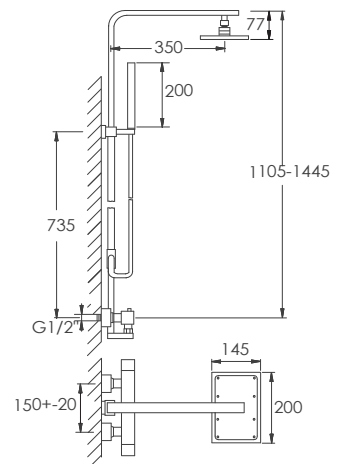

BRAUSESET

komplett mit Thermostatarmatur, mit Regenbrause
(mit Easy Clean) und Handbrause

SHOWER SET

complete with thermostatic shower mixer, with rain shower (with Easy Clean)
and handshower

COLONNE DE DOUCHE

avec mélangeur thermostatique, avec douche de tête
(avec système anticalcaire „Easy Clean“) et douchette à main

ZESTAWY NATRYSKOWE

kompletny z armaturą termostatyczną, z deszczownicą (z Easy Clean)
i słuchawką

230 2721

mit höhenverstellbarem Gleiter für Handbrause,
mit höhenverstellbarem Regenbrausearm
(bei Installation)

with sliding bracket for handshower,
with height adjustable shower arm
(during installation)

hauteur réglable (pendant installation),
avec inverseur intégrée, avec curseur

z regulowanym uchwytem,
z obracającym i regulowanym ramieniem
deszczownicy (podczas montażu)

Preis | Price | Prix | Cena

Chrome	230 2721	1.650,00 Euro

5 12,5
l/min – 3 bar

250 2721

mit Gleiter, mit schwenkbarem und höhenverstellbarem
Regenbrausearm (bei Installation)

with sliding bracket on the rail,
with swivel and height adjustable shower arm
(during installation)

hauteur réglable (pendant installation),
avec inverseur intégrée, avec curseur

z regulowanym uchwytem,
z obracającym i regulowanym ramieniem
deszczownicy (podczas montażu)

Preis | Price | Prix | Cena

Chrome	250 2721	990,00 Euro
new	Matt Black 250 2721 S	1.550,00 Euro
new	Rose Gold 250 2721 RG	1.850,00 Euro
new	Brushed Nickel 250 2721 BN	1.550,00 Euro