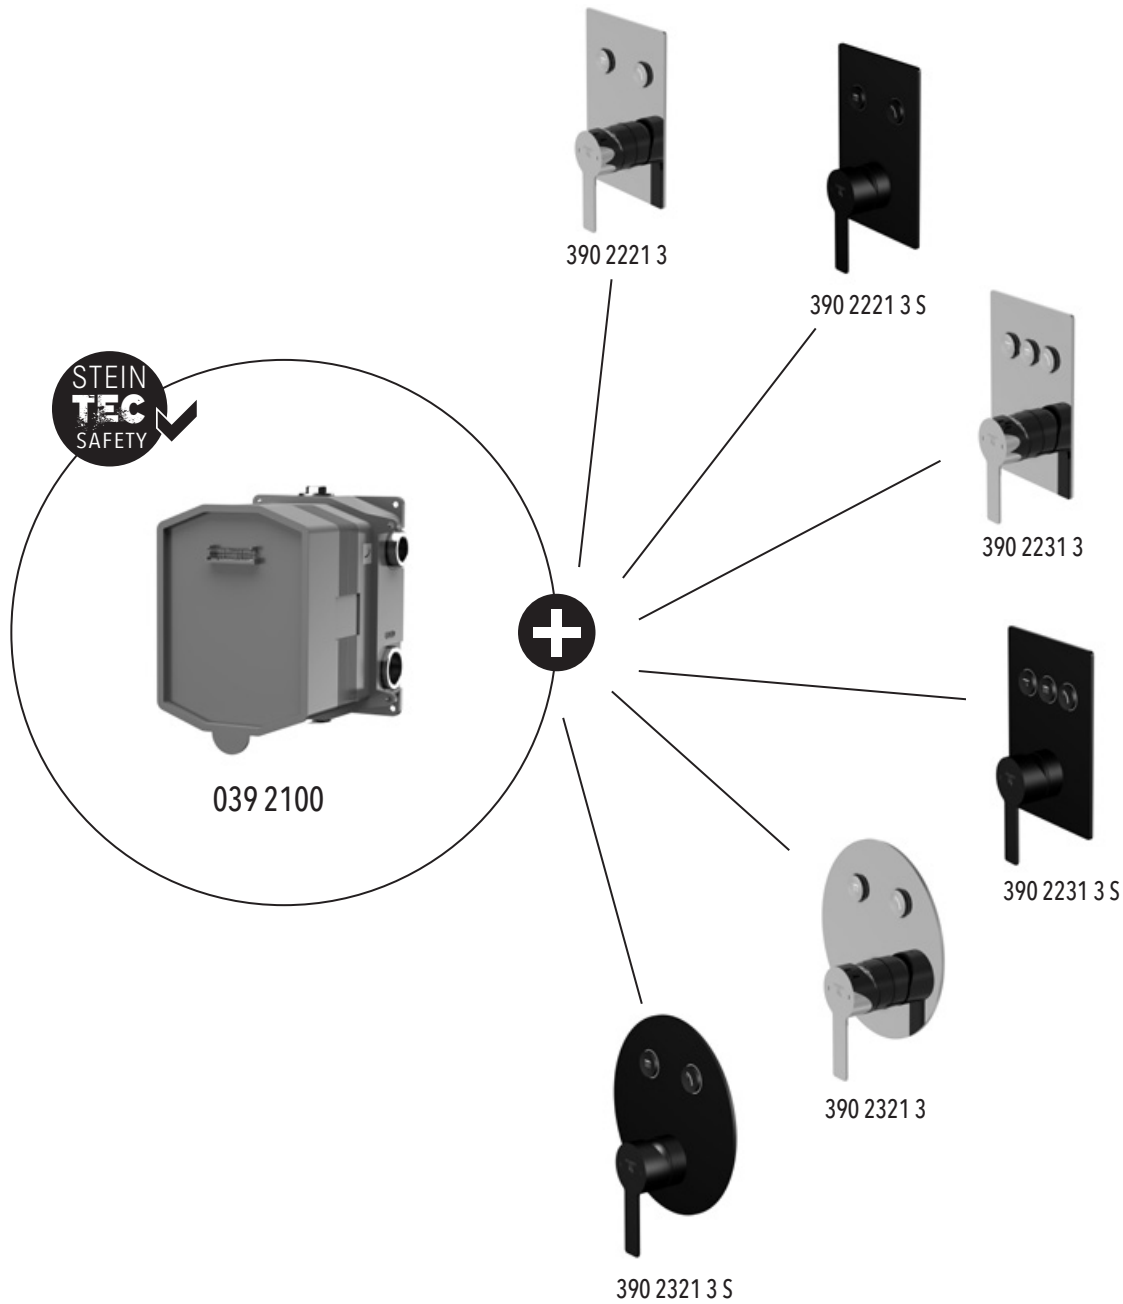

ÄNDERUNG PUSHTRONIC UP-EINHEBELMISCHER

MODIFICATION PUSHTRONIC CONCEALED SINGLE LEVER MIXER
MODIFICATION MITIGEUR À LEVIER ENCASTRABLE PUSHTRONIC
MODYFIKACJA PODTYNKOWEJ BATERII MIESZACZOWEJ TYPU PUSHTRONIC