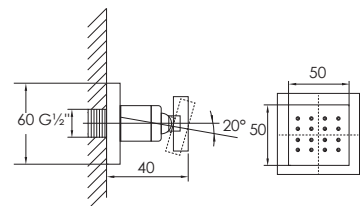

Ø 13,2 l/min
3 bar

135 4400

schwenkbar
swivel
orientable
regulowana

Preis | Price | Prix | Cena

Chrome	135 4400	139,00 Euro
new Matt Black	135 4400 S	195,00 Euro