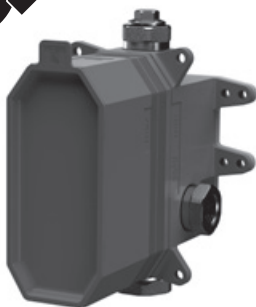

Montagevideo
installation video
vidéo d'installation
film montażowy

010 2110 3

Unterputz Einbaukörper ½"

mit wasserdichtem Einbaukasten, mit Keramikkartusche,
mit Kerdi Dichtmanschette, mit Schallschutzmatte

Concealed set ½"

with water-tight concealed box, with ceramic cartridge,
with Kerdi membrane, with noise absorbing mat

Corps d'encastrement ½"

avec cartouche céramique, avec membrane d'eau „Kerdi“,
avec tapis insonorisant

Element podtynkowy podłączenia ½"

z wodoszczelnym elementem podtynkowym, z głowicą ceramiczną,
z wodoszczelną membraną, Kerdi z matą wygłuszającą