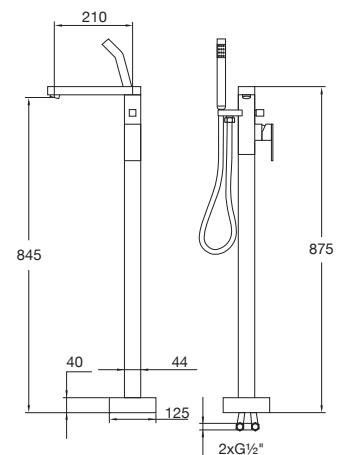

FREISTEHENDE WANNEN-ARMATUR

(Einbaukörper 020 1162 separat bestellen)

FREE STANDING BATH MIXER

(Concealed set 020 1162 order separately)

BATTERIE BAIN SUR PIED

(Corps d'encastrement 020 1162 à commander séparément)

ARMATURA DO WANNY WOLNOSTOJĄCEJ

(Element podtynkowy z podłączeniami 020 1162 zamawiać oddzielnie)

∅ 15,6 l/min $\bar{\bar{v}}$ 13,2 l/min
3 bar

160 1163

mit Keramikkartusche,
eigensicher gegen Rückfließen,
mit Umsteller und Handbrause,
Ausladung 210 mm

with ceramic cartridge,
intrinsicly safe against backflow,
with diverter and hand shower,
projection 210 mm

avec cartouche céramique,
sécurité contre le reflux,
avec inverseur automatique
et douchette à main, projection 210 mm

z głowicą ceramiczną,
zabezpieczenie przepływów zwrotnych,
z przełącznikiem na słuchawkę i słuchawką,
wylewka 210 mm

Preis | Price | Prix | Cena

Chrome	160 1163	1.975,00 Euro

020 1162

Einbaukörper 1/2"
für alle freistehenden Wannen-Armaturen
(mit einem Standfuß)
nachträgliche Ausrichtung (horizontal) möglich,
mit Abdruckstopfen (Armatur separat bestellen)

Concealed set 1/2"
for all free standing bath mixers (one pedestal)
horizontal adjustment possible,
with pressure plug (mixer order separately)

Corps d'encastrement universel 1/2"
pour robinetterie bain sur pied,
réglage et ajustement après installation
(livre avec bouchon d'obturation)
(Batterie à commander séparément)

Element podtynkowy z podłączeniami 1/2"
Do wszystkich wolnostojących armatur
wannowych (na jednej nodze),
możliwe późniejsze dopasowanie (poziomo),
z zaślepką (element zewnętrzny zamawiać
oddzielnie)

Montagevideo
installation video
vidéo d'installation
film montażowy

Preis | Price | Prix | Cena

020 1162	335,00 Euro