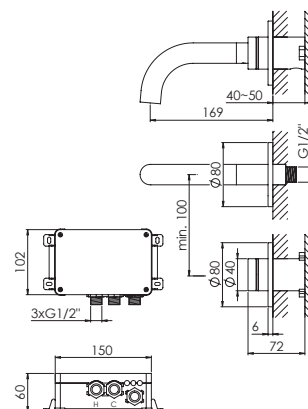

Ø71/min
3 bar

390 1810

Ausladung 169 mm
projection 169 mm
projection 169 mm
wylewka 169 mm

Preis | Price | Prix | Cena

Chrome	390 1810	1.200,00 Euro
Matt Black	390 1810 S	1.700,00 Euro

VIDEO ▶

LED-Beleuchtung schaltet sich bei Benutzung der iFlow Armatur automatisch ein.