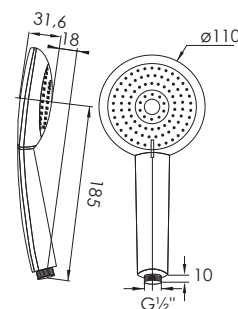

100 1655

3-fach verstellbar
3 fonctions
réglable en 3 positions
3 funkcyjna

Preis | Price | Prix | Cena

White/Chrome 100 1655 38,00 Euro