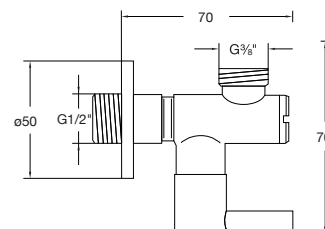

Preis | Price | Prix | Cena

Chrome	100 1640	35,00 Euro
Matt Black	100 1640 S	55,00 Euro
Rose Gold	100 1640 RG	65,00 Euro
Brushed Nickel	100 1640 BN	55,00 Euro
new Matt White	100 1640 W	55,00 Euro

170