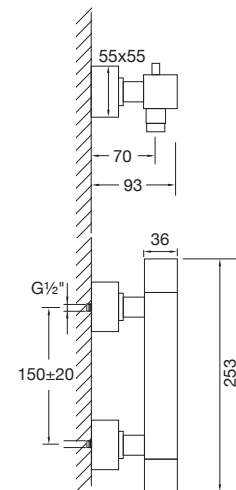

160 3200

für Dusche
for shower
pour la douche
do prysznic

Preis | Price | Prix | Cena

Chrome 160 3200 545,00 Euro