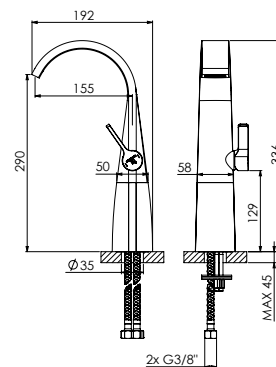

SEITE
PAGE 170