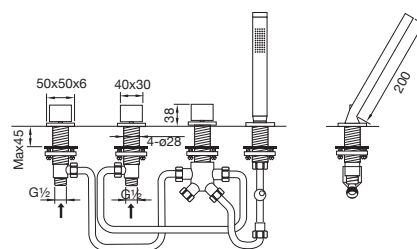

pour alimentation par le trop-plein

do użytku z napełnianiem przez przelew

Preis | Price | Prix | Cena

Chrome	160 2480	890,00 Euro
new Matt Black	160 2480 S	1.240,00 Euro

100 9511

SEITE
PAGE 70

100 9511

Montagegestell mit Montageplatte, mit Wasserauffangbehälter, für alle Wannenrand-Armaturen, 3 integrierte Anschlüsse ½" (Kalt, Warm, Abgang) Rückstauklappe, Montagematerial inkl. Ablaufschlauch