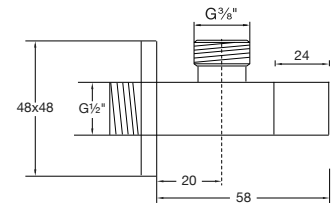

Angle valve 1/2"
with 3/8" connection for flexible hose

Robinet équerre 1/2"
raccord pour flexible 3/8"

Zawór kątowy 1/2"
z podłączeniem do węży elastycznego 3/8"

Preis | Price | Prix | Cena

Chrome	120 1640	70,00 Euro
Matt Black	120 1640 S	105,00 Euro