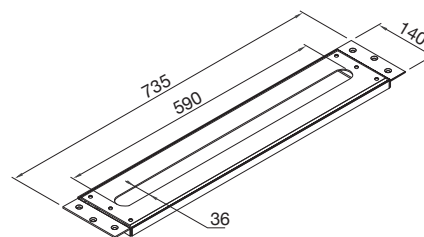

Connection hoses for mounting frame 100 9511 (not for ... 2480), (two angle flexible hoses ½" x ½" x 500 mm)

Flexible pour bâti support d'installation 100 9511 (sauf ... 2480), (2 flexibles avec angle ½" x ½" x 500 mm)

Zestaw węży do stelaża montażowego 100 9511 (oprócz ... 2480), (2 węże narożn ½" x ½" x 500 mm)

Preis | Price | Prix | Cena

100 9512

44,00 Euro

100 9513

Set Anschlusschläuche zu Montagegestell 100 9511, für externen Wannenauslauf (alle ... 2480), (3 Winkelschläuche ½" x ½" x 500 mm)

Connection hoses for mounting frame 100 9511 in combination with external bath-filter (for all ... 2480), (two angle flexible hoses ½" x ½" x 500 mm)

Flexible pour bâti support 100 9511 à utiliser pour alimentation par le trop-plein (tous ... 2480), (3 flexibles avec angle ½" x ½" x 500 mm)

Zestaw węży do stelaża montażowego 100 9511 do zewnętrznego napełniania wanny (wszystkie ... 2480), (3 węże narożne ½" x ½" x 500 mm)

Preis | Price | Prix | Cena

100 9513

66,00 Euro

100 9411

Montageplatte für alle Waschtisch- und Wannenrand-Armaturen

Mounting plate for all deck mounted basin and bath tub mixers

Plaque d'installation pour des robinets avec montage sur gorge

Płyta montażowa do wszystkich armatur nawannowych

Preis | Price | Prix | Cena

100 9411

299,00 Euro

Montagevideo
installation video
vidéo d'installation
film montażowy