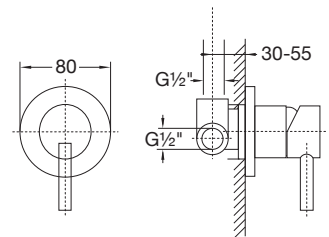

Preis | Price | Prix | Cena

Chrome	100 2250	299,00 Euro
Matt Black	100 2250 S	420,00 Euro
new Rose Gold	100 2250 RG	460,00 Euro
new Brushed Nickel	100 2250 BN	420,00 Euro

099 2205 Verlängerungsset 25 mm | Extension set 25 mm 95,00 Euro