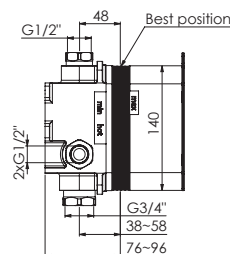

Montagevideo
installation video
vidéo d'installation
film montażowy

010 2110 3

Unterputz Einbaukörper ½"
mit wasserdichtem Einbaukasten, mit Keramikkartusche,
mit Kerdi Dichtmanschette, mit Schallschutzmatte

Concealed set ½"
with water-tight concealed box, with ceramic cartridge,
with Kerdi membrane, with noise absorbing mat

Corps d'encastrement ½"
avec cartouche céramique, avec membrane d'eau „Kerdi”,
avec tapis insonorisant

Element podtynkowy podłączenia ½"
z wodoszczelnym elementem podtynkowym, z głowicą ceramiczną,
z wodoszczelną membraną, Kerdi z matą wygłuszającą

Preis | Price | Prix | Cena

010 2110 3

209,00 Euro

SERIENÜBERGREIFENDE KOMBINATIONSMÖGLICHKEITEN

CROSS-SERIES COMBINATIONS

COMBINAISONS ENTRE LES SÉRIES

ARTYKUŁY PASUJĄCE DO WIELU SERII

thermostats

ab Seite

from page | de page | od strony

196

pushtronic

ab Seite

from page | de page | od strony

186

iFlow

ab Seite

from page | de page | od strony

182

Sensual Rain

ab Seite

from page | de page | od strony

214