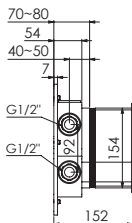

010 2220

Unterputz Einbaukörper 1/2" mit Sicherungskombination

für alle Wannen-/Brause-Einhebelmischbatterien, zur Kombination mit Ab- und Überlaufgarnitur,
mit Füllfunktion geprüft nach EN1717 – Prüfbericht Nr. 60408753-001, mit wasserdichtem Einbaukasten,
mit Keramikkartusche, mit keramischem 2-Wege-Umsteller, mit Kerdi Dichtmanschette,
mit Schallschutzmatte

Concealed Body 1/2" with integrated security combination (against reflux)
for all bath/shower single lever concealed mixers, for combination with drain and overflow set,
with filling function approved in accordance with EN1717 - Test report No.: 60408753-001,
with waterproof built-in box, with ceramic cartridge, with ceramic 2-way diverter,
with Kerdi sealing membrane, with soundproofing mat

Corps encastré « 1/2 » avec combinaison de sécurité intégrée (contre reflux)
pour tous les mélangeurs mono-commandes bain/douche encastré, pour la combinaison avec
l'alimentation par le trop-plein, avec fonction de remplissage approuvé conformément à EN1717 -
Rapport d'essai n° : 60408753-001, avec boîte intégrée étanche, avec cartouche en céramique,
avec inverseur deux voies, avec membrane d'étanchéité Kerdi, avec tapis insonorisé

Element podtynkowy 1/2" z systemem zabezpieczeń
do baterii natryskowych jednouchwytowych z możliwością połączenia z systemem napełniania przez
przelew, z funkcją napełniania zgodną z normą EN1717 – Raport nr 60408753-001, z wodoszczelną
obudową, z ceramiczną głowicą, z ceramicznym dwudrożnym przełącznikiem, z wodoszczelną
membraną Kerdi, z matą wygłuszającą

Preis | Price | Prix | Cena

010 2220 599,00 Euro

099 2212 Verlängerungsset 25 mm | Extension set 25 mm 230,00 Euro