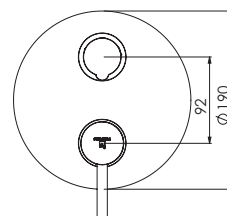

010 2220

Unterputz Einbaukörper 1/2" mit Sicherungskombination
für alle Wannen-/Brause-Einhebelmischbatterien, zur Kombination mit Ab- und Überlaufgarnitur,
mit Füllfunktion geprüft nach EN1717 – Prüfbericht Nr. 60408753-001, mit wasserdichtem Einbaukasten,
mit Keramikkartusche, mit keramischem 2-Wege-Umsteller, mit Kerdi Dichtmanschette,
mit Schallschutzmatte

Concealed Body 1/2" with integrated security combination (against reflux)
for all bath/shower single lever concealed mixers, for combination with drain and overflow set,
with filling function approved in accordance with EN1717 - Test report No.: 60408753-001,
with waterproof built-in box, with ceramic cartridge, with ceramic 2-way diverter,
with Kerdi sealing membrane, with soundproofing mat

Corps encastré « 1/2 » avec combinaison de sécurité intégrée (contre reflux)
pour tous les mélangeurs mono-commandes bain/douche encastré, pour la combinaison avec
l'alimentation par le trop-plein, avec fonction de remplissage approuvé conformément à EN1717 -
Rapport d'essai n° : 60408753-001, avec boîte intégrée étanche, avec cartouche en céramique,
avec inverseur deux voies, avec membrane d'étanchéité Kerdi, avec tapis insonorisé

Element podtynkowy 1/2" z systemem zabezpieczeń
do baterii natryskowych jednouchwytowych z możliwością połączenia z systemem napełniania przez
przelew, z funkcją napełniania zgodną z normą EN1717 – Raport nr 60408753-001, z wodoszczelną
obudową, z ceramiczną głowicą, z ceramicznym dwudrożnym przełącznikiem, z wodoszczelną
membraną Kerdi, z matą wygłuszającą

Preis | Price | Prix | Cena

010 2220	599,00 Euro