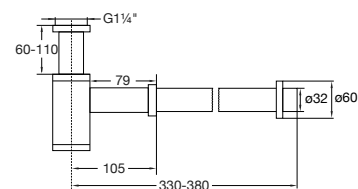

260

Preis | Price | Prix | Cena

Chrome	100 1696	115,00 Euro
Matt Black	100 1696 S	199,00 Euro
Rose Gold	100 1696 RG	240,00 Euro
Brushed Nickel	100 1696 BN	199,00 Euro
new Matt White	100 1696 W	199,00 Euro