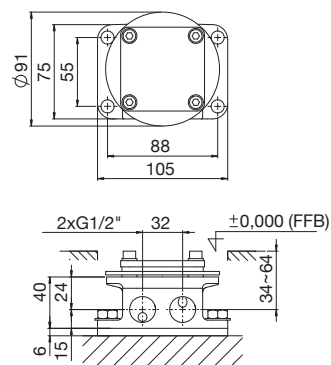

Montagevideo
installation video
vidéo d'installation
film montażowy

Preis | Price | Prix | Cena

020 1162	335,00 Euro