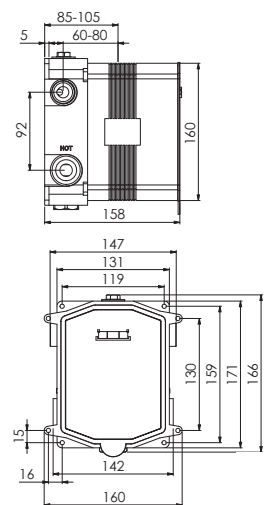

Preis | Price | Prix | Cena

new	039 4100	550,00 Euro

099 4139 Verlängerungsset 25 mm | Extension set 25 mm 200,00 Euro