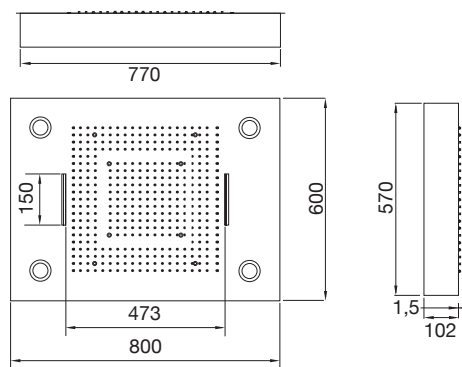

3 functions, with lighting: 4 LEDs (white)

3 fonctions, éclairage 4 LED (blanc)

3 typy strumienia, oświetlenie: 4 diod LED (białe)

Preis | Price | Prix | Cena

Polished Stainless Steel	390 6832	4.750,00 Euro
new Matt Black	390 6832 S	6.200,00 Euro