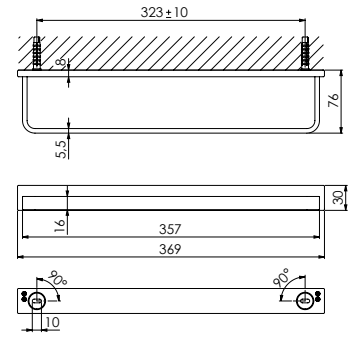

450 2640

Badetuchhalter 369 mm
aus Messing

Towel bar 369 mm
made of brass

Porte-serviette 369 mm
en laiton

Wieszak na ręcznik kąpielowy 369 mm
z mosiądzu