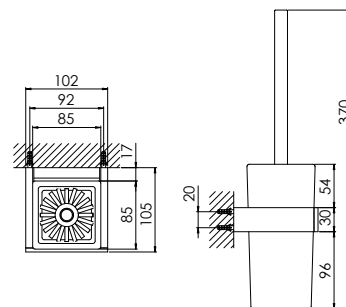

Preis | Price | Prix | Cena

Chrome	460 2903	190,00 Euro
Matt Black	460 2903 S	260,00 Euro