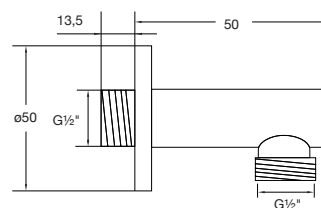

BRAUSEANSCHLUSSBOGEN ½"

WALL MOUNTED ELBOW OUTLET ½"

SORTIE MURAL LAITON ½"

PRZYŁĄCZE KĄTOWE ½"

100 1660

eigensicher gegen Rückfließen
intrinsically safe against backflow
sécurité contre le reflux
zabezpieczenie przepływów zwrotnych

Preis | Price | Prix | Cena

Chrome	100 1660	55,00 Euro
Matt Black	100 1660 S	75,00 Euro
Rose Gold	100 1660 RG	85,00 Euro
Brushed Nickel	100 1660 BN	75,00 Euro
new Matt White	100 1660 W	75,00 Euro