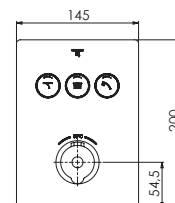

for 3 outlets, with volume control, with cover plate 145 mm x 200 mm

pour 3 utilisateurs, avec réglage du débit, avec plaque de protection 145 mm x 200 mm

3 wyjscia, z regulacją ciśnienia, z rozetą 145 mm x 200 mm