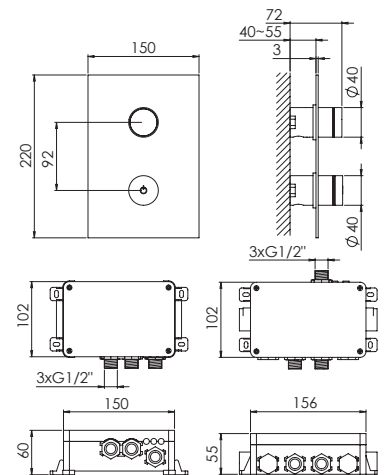

VIDEO ▶

LED-Beleuchtung schaltet sich bei Benutzung der iFlow Armatur automatisch ein.

LED lighting automatically switches on when iFlow mixer tap is in use.

L'éclairage LED s'allume automatiquement lorsque le robinet du mélangeur iFlow est utilisé.

Oświetlenie LED włącza się automatycznie podczas użytkowania armatury iFlow.