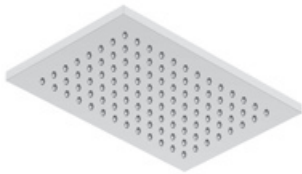

REGENBRAUSE

mit Easy Clean

RAIN SHOWER

with Easy Clean

DOUCHE DE TÊTE

avec système anticalcaire „Easy Clean“

DESZCZOWNICA

z systemem Easy Clean

120 1687

145 mm x 220 mm x 9,5 mm

Preis | Price | Prix | Cena

Chrome	120 1687	231,00 Euro