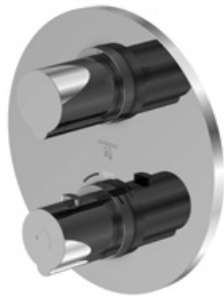

FERTIGMONTAGESET

für Unterputzthermostat mit 2-Wege-Umsteller
(Einbaukörper 010 4140 3 separat bestellen)

FINISH SET

for concealed thermostatic mixer with 2 way diverter
(Concealed set 010 4140 3 order separately)

JEU DE FINITION

pour mélangeur thermostatique avec inverseur a 2 voies intégrées, 2 x sorties,
(corps d'encastrement 010 4140 3 à commander séparément)

ELEMENT ZEWNĘTRZNY

do termostatu podtynkowego z dwudrożnym przełącznikiem,
(element podtynkowy 010 4140 3 zamawiać oddzielnie)

Δ 12,5 l/min
3 bar

100 4133 3

mit Abdeckplatte ø 190 mm
with cover plate dia. 190 mm
avec plaque de protection ø 190 mm
z rozetą ø190 mm

Preis | Price | Prix | Cena

Chrome	100 4133 3	390,00 Euro
Matt Black	100 4133 3 S	725,00 Euro
Rose Gold	100 4133 3 RG	760,00 Euro
Brushed Nickel	100 4133 3 BN	725,00 Euro
new Matt White	100 4133 3 W	725,00 Euro