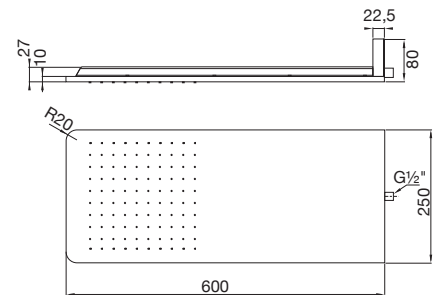

390 5662

600 mm x 250 mm

2 Strahlarten

2 functions

2 fonctions

2 typy strumienia

Preis | Price | Prix | Cena

Polished Stainless Steel	390 5662	1.090,00 Euro
Matt Black	390 5662 S	1.450,00 Euro

19,5 19,9
l/min – 3 bar