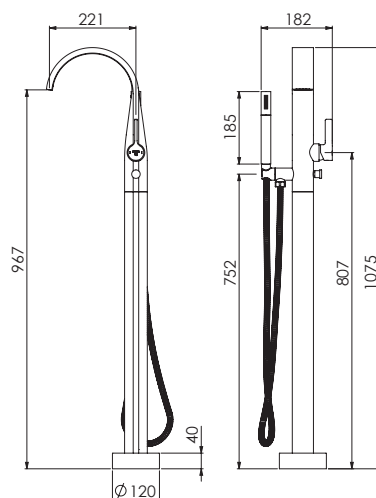

avec cartouche céramique, sécurité contre
le reflux, avec inverseur automatique, avec
douchette à main, projection 221mm

z głowicą ceramiczną,
zabezpieczenie przepływów zwrotnych,
z przełącznikiem na słuchawkę,
wylewka 221 mm