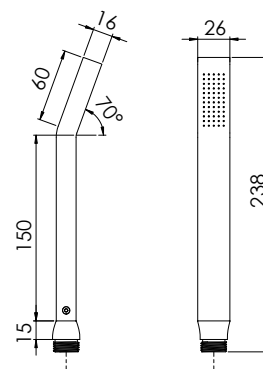

120 1655

Metall-Stabhandbrause

Metal hand shower

Douchette à main métallique

Słuchawka metalowa

Preis | Price | Prix | Cena

	Chrome	120 1655	80,00 Euro