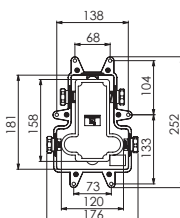

010 2220

Unterputz Einbaukörper 1/2" mit Sicherungskombination

für alle Wannen-/Brause-Einhebelmischbatterien, zur Kombination mit Ab- und Überlaufgarnitur,
mit Füllfunktion geprüft nach EN1717 – Prüfbericht Nr. 60408753-001, mit wasserdichtem Einbaukasten,
mit Keramikkartusche, mit keramischem 2-Wege-Umsteller, mit Kerdi Dichtmanschette,
mit Schallschutzmatte

Concealed Body 1/2" with integrated security combination (against reflux)
for all bath/shower single lever concealed mixers, for combination with drain and overflow set,
with filling function approved in accordance with EN1717 - Test report No.: 60408753-001,
with waterproof built-in box, with ceramic cartridge, with ceramic 2-way diverter,
with Kerdi sealing membrane, with soundproofing mat

Corps encastré « 1/2 » avec combinaison de sécurité intégrée (contre reflux)
pour tous les mélangeurs mono-commandes bain/douche encastré, pour la combinaison avec
l'alimentation par le trop-plein, avec fonction de remplissage approuvé conformément à EN1717 -
Rapport d'essai n° : 60408753-001, avec boîte intégrée étanche, avec cartouche en céramique,
avec inverseur deux voies, avec membrane d'étanchéité Kerdi, avec tapis insonorisé

Element podtynkowy 1/2" z systemem zabezpieczeń
do baterii natryskowych jednouchwytowych z możliwością połączenia z systemem napełniania przez
przelew, z funkcją napełniania zgodną z normą EN1717 – Raport nr 60408753-001, z wodoszczelną
obudową, z ceramiczną głowicą, z ceramicznym dwudrożnym przełącznikiem, z wodoszczelną
membraną Kerdi, z matą wygłuszającą

Preis | Price | Prix | Cena

010 2220 599,00 Euro

099 2212 Verlängerungsset 25 mm | Extension set 25 mm 230,00 Euro