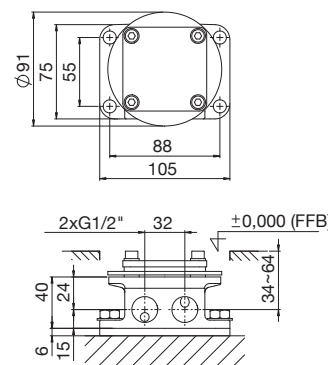

Montagevideo
installation video
vidéo d'installation
film montażowy

Preis | Price | Prix | Cena

020 1162 335,00 Euro