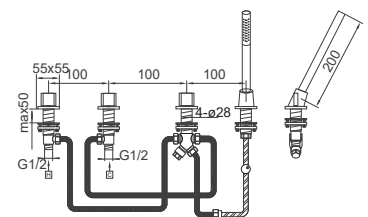

4-LOCH WANNENRAND-ARMATUR

mit 90° Keramikventilen, mit Umsteller und ausziehbarer Handbrause, eigensicher gegen Rückfließen, mit Verbindungsschläuchen zu den Seitenventilen, Anschlusschläuche zu den Seitenventilen bauseits

4-HOLE DECK MOUNTED BATH MIXER

with 90° ceramic headparts, with diverter and pull-up handshower, intrinsically safe against backflow, connection hoses between deck valves and spout are included, flex hoses between deck-valve and angle valve not included

BATTERIE BAIN 4 TROUS SUR GORGE

têtes céramique 90°, inverseur dans le bec intégrée, avec douchette à main télescopique, sécurité contre le reflux, avec flexibles pour le raccorder robinet d'arrêt / bec, sans flexibles pour le raccorder robinet d'arrêt / robinet équerre

4-OTWOROWA ARMATURA WANNOWA

z 90° zaworami ceramicznymi, z wylewką, z przełącznikiem i wyciąganą słuchawką, zabezpieczenie przepływów zwrotnych, z zestawem węży do zaworów armatury, węże elastyczne do zaworów kątowych nie są zawarte w komplecie

∅ 15 l/min $\bar{\Delta}$ 13 l/min
3 bar

230 2400

Ausladung 200 mm
projection 200 mm
projection 200 mm
wylewka 200 mm

Preis | Price | Prix | Cena

Chrome	230 2400	890,00 Euro

∅ 12,2 l/min $\bar{\Delta}$ 12,4 l/min
3 bar

230 2480

für Anwendung mit Ab- und Überlaufgarnitur
mit Wannenfüllfunktion

for use with bath inlet with pop up waste
and overflow

pour alimentation par le trop-plein

do użytku z napełnianiem przez przelew,
zabezpieczenie przepływów zwrotnych

Preis | Price | Prix | Cena

Chrome	230 2480	800,00 Euro