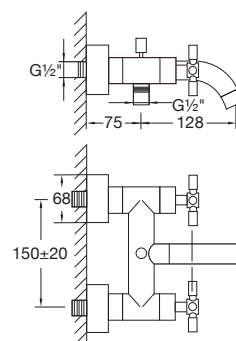

15 l/min
3 bar

250 1200

für Dusche

for shower

pour la douche

do prysznicza

Preis | Price | Prix | Cena

Chrome 250 1200 280,00 Euro

new Matt Black 250 1200 S 390,00 Euro

new Rose Gold 250 1200 RG 450,00 Euro

new Brushed Nickel 250 1200 BN 390,00 Euro