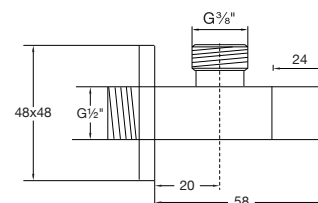

Preis | Price | Prix | Cena

Chrome	100 1692	70,00 Euro
new Matt Black	100 1692 S	99,00 Euro
new Rose Gold	100 1692 RG	109,00 Euro
new Brushed Nickel	100 1692 BN	99,00 Euro

120 1640

Eckventil ½"
mit ¾" Anschluss für Flexschlauch
Angle valve ½"
with ¾" connection for flexible hose
Robinet équerre ½"
raccord pour flexible ¾"
Zawór kątowy ½"
z podłączeniem do węży elastycznego ¾"