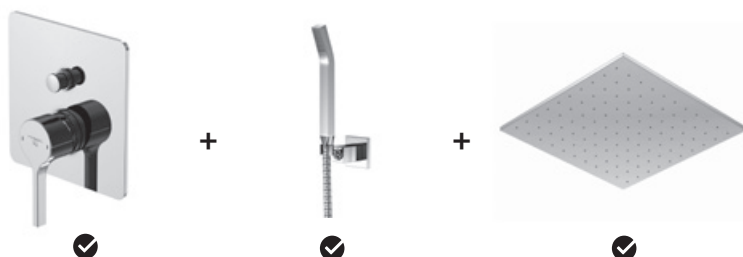

NEW / ONLINE PRODUCT FINDER

**PRO
TIPP**

230

Finden Sie kompatible Produkte für die Dusche oder Wanne in unserem neuen Produktfilter:
Hierfür geben Sie einfach Ihren Wunschartikel in die Artikelnummer-Suche ein und starten die Dusch- oder Wannenkonfiguration. Abschließend erhalten Sie Ihre komplette Planung inklusive Zubehör als Auflistung.

Find compatible products for your bath or shower in our new product filter:
Just enter your requested article into the Article Number Search box and start the Shower or Bath Configurator to get your complete planning list including accessories.

Trouver les produits compatibles pour la douche ou la baignoire avec nos nouveaux filtres produits :
Saisissez l'article que vous recherchez dans la recherche par référence et lancez la configuration de douche ou de baignoire. Vous obtiendrez toute la planification ainsi qu'une liste des accessoires nécessaires.

Znajdź produkt pasujący do Twojej kabiny lub wanny za pomocą naszych nowych filtrów:
Aby to zrobić wpisz żądany numer produktu w wyszukiwarce i wybierz opcję prysznic lub wanna. Otrzymasz wtedy pełną listę potrzebnych elementów do wyposażenia Twojej łazienki.

Jetzt ausprobieren
Try now
Tester maintenant
Spróbuj teraz