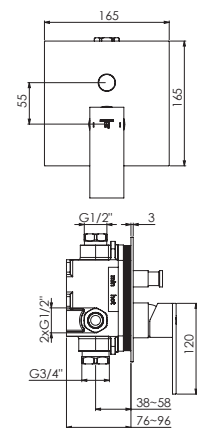

099 2105 3 Verlängerungsset 25 mm | Extension set 25 mm 95,00 Euro

099 2105 5 3 Verlängerungsset 50 mm | Extension set 50 mm 129,00 Euro

010 2110 3

SEITE
PAGE **98**

SERIES 160

97

160