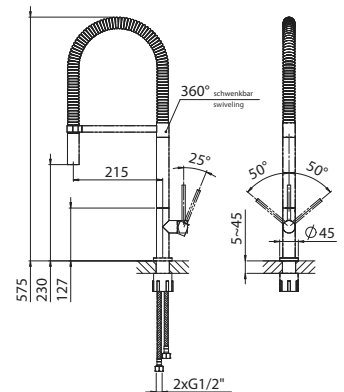

SPÜLTISCH-EINHEBELMISCHER

mit schwenkbarem Auslauf, mit Flexschläuchen 3/8"

SINGLE LEVER SINK MIXER

with swivel spout, with flexible hoses 3/8"

MITIGEUR SEMI-PROFESSIONNEL DE CUISINE

avec bec pivotant, sans garniture d'écoulement, avec flexibles 3/8"

ARMATURA ZLEWOZMYWAKOWA JEDNOUCHWYTOWA

z obracaną wylewką, z węzami elastycznymi do podłączenia, baterii 3/8"

Ø 6,2 l/min | 10,2 l/min
3 bar

100 1480

mit Keramikkartusche, mit Handbrause,
Ausladung 155 mm

with ceramic cartridge, with hand spray,
projection 155 mm

avec cartouche céramique, avec douchette à main,
projection 155 mm

z głowicą ceramiczną, z prysznicem,
wylewka 155 mm

Preis | Price | Prix | Cena

Chrome	100 1480	699,00 Euro
Matt Black	100 1480 S	990,00 Euro

Ø 5 l/min
3 bar

100 1495

mit Keramikkartusche, Ausladung 215 mm

with ceramic cartridge, projection 215 mm

avec cartouche céramique, projection 215 mm

z głowicą ceramiczną, wylewka 215 mm

Preis | Price | Prix | Cena

Chrome	100 1495	550,00 Euro
Matt Black	100 1495 S	785,00 Euro