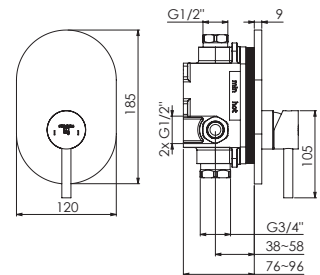

099 2245 Verlängerungsset 25 mm | Extension set 25 mm 69,00 Euro

099 2245 5 Verlängerungsset 50 mm | Extension set 50 mm 99,00 Euro