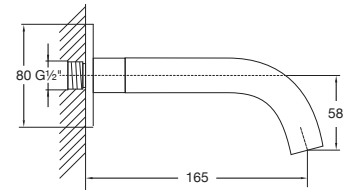

Preis | Price | Prix | Cena

Chrome	100 2300	135,00 Euro
--------	----------	-------------

100 2310

Ausladung 195 mm
projection 195 mm
projection 195 mm
wylewka 195 mm

Preis | Price | Prix | Cena

Chrome	100 2310	145,00 Euro
Matt Black	100 2310 S	200,00 Euro
Rose Gold	100 2310 RG	225,00 Euro