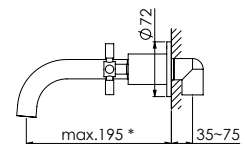

3-LOCH WASCHTISCH-WAND-ARMATUR

mit 90° Keramikventilen, inkl. Messing-Unterputzkörper ½"

3-HOLE WALL MOUNTED BASIN MIXER

with 90° ceramic headparts, with concealed body ½"

MÉLANGEUR DE LAVABO 3-TROU MURAL

têtes céramique 90°, avec corps d'encastrement ½"

3-OTWOROWA ARMATURA ŚCIENNA

z 90° zaworami ceramicznymi, z elementem podtynkowym podłączenia ½"

Ø6l/min
3 bar

250 1902

Ausladung 195 mm
projection 195 mm
projection 195 mm
wylewka 195 mm

Preis | Price | Prix | Cena

Chrome	250 1902	380,00 Euro
Matt Black	250 1902 S	535,00 Euro
Rose Gold	250 1902 RG	590,00 Euro
new Brushed Nickel	250 1902 BN	535,00 Euro

250 1916

Ausladung 245 mm
projection 245 mm
projection 245 mm
wylewka 245 mm

Preis | Price | Prix | Cena

Chrome	250 1916	400,00 Euro
Matt Black	250 1916 S	560,00 Euro

250 1905 Verlängerungsset 25 mm | Extension set 25 mm 115,00 Euro

250 1905 5 Verlängerungsset 50 mm | Extension set 50 mm 149,00 Euro

Verlängerungsset Brushed Nickel/Rosegold/MattBlack auf Anfrage

Extension kit Brushed Nickel/Rosegold/Mattblack on request

Kit d'extension Brushed Nickel/Rosegold/Mattblack sur demand

Zestaw przedłużający Nickel/Rosegold/Mattblack pod zapytanie

SEITE
PAGE 138