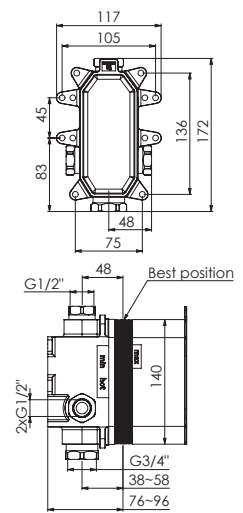

010 2110 3

Unterputz Einbaukörper ½"
mit wasserdichtem Einbaukasten, mit Keramikkartusche,
mit Kerdi Dichtmanschette, mit Schallschutzmatte

Concealed set ½"
with water-tight concealed box, with ceramic cartridge,
with Kerdi membrane, with noise absorbing mat

Corps d'encastrement ½"
avec cartouche céramique, avec membrane d'eau „Kerdi“,
avec tapis insonorisant

Element podtynkowy podłączenia ½"
z wodoszczelnym elementem podtynkowym, z głowicą ceramiczną,
z wodoszczelną membraną, Kerdi z matą wygłuszającą

Preis | Price | Prix | Cena

010 2110 3

209,00 Euro