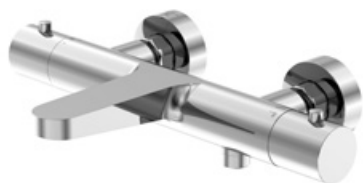

AUFPUTZTHERMOSTAT ½"

mit Temperatur- und Mengenregulierung, eigensicher gegen Rückfließen

EXPOSED THERMOSTATIC MIXER ½"

with temperature and volume control, intrinsically safe against backflow

THERMOSTAT ½" MURAL

poignées pour réglage de température et débit, sécurité contre le reflux

ARMATURA TERMOSTATYCZNA NATYNKOWA ½"

z regulacją temperatury i ciśnienia wody, zabezpieczenie przepływów zwrotnych

390 3100

für Wanne
mit Umsteller, Ausladung 194 mm
for bathtub
with diverter, projection 194 mm
pour la baignoire
avec inverseur, projection 194 mm
do wanny
z przełącznikiem, wylewka 194 mm

Preis | Price | Prix | Cena

new	Chrome	390 3100	350,00 Euro
new	Matt Black	390 3100 S	450,00 Euro