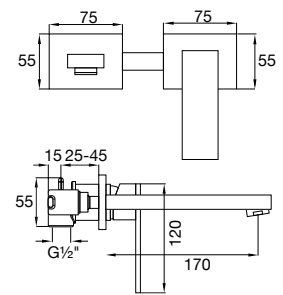

WASCHTISCH-EINHEBELMISCHER

komplett inkl. Messing-Unterputzkörper ½", ohne Steintec-Box, mit Keramikkartusche, mit Neoperl-Luftsprudler

SINGLE LEVER BASIN MIXER

complete with concealed body ½", without Steintec-Box, with ceramic cartridge, with aerator Neoperl

MITIGEUR MONO COMMANDE DE LAVABO MURAL

complet avec corps d'encastement ½", sans Steintec-Box, avec cartouche céramique, avec mousseur Neoperl

ARMATURA UMYWALKOWA JEDNOUCHWYTOWA ŚCIENNA

kompletna z mosiężnym elementem podtynkowym, bez obudowy Steintec-Box, z głowicą ceramiczną, z aerator Neoperl, z elementem podtynkowym podłączenia ½"

Ø 11 l/min
3 bar

160 1802

Ausladung 170 mm
projection 170 mm
projection 170 mm
wylewka 170 mm

Preis | Price | Prix | Cena

Chrome 160 1802 465,00 Euro

160 1816

Ausladung 200 mm
projection 200 mm
projection 200 mm
wylewka 200 mm

Preis | Price | Prix | Cena

Chrome 160 1816 485,00 Euro

160 1820

Ausladung 250 mm
projection 250 mm
projection 250 mm
wylewka 250 mm

Preis | Price | Prix | Cena

Chrome 160 1820 505,00 Euro

099 1825 Verlängerungsset 25 mm | Extension set 25 mm 79,00 Euro

099 1825 5 Verlängerungsset 50 mm | Extension set 50 mm 110,00 Euro

SEITE
PAGE 88