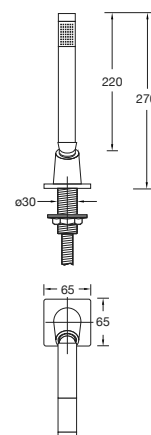

120 1630

mit Handbrause und Brauseschlauch 1800 mm
complete, with flexible hose 1800 mm
flexible de douche 1800 mm
kompletne z węzami elastycznymi 1800 mm

Preis | Price | Prix | Cena

Chrome	120 1630	235,00 Euro