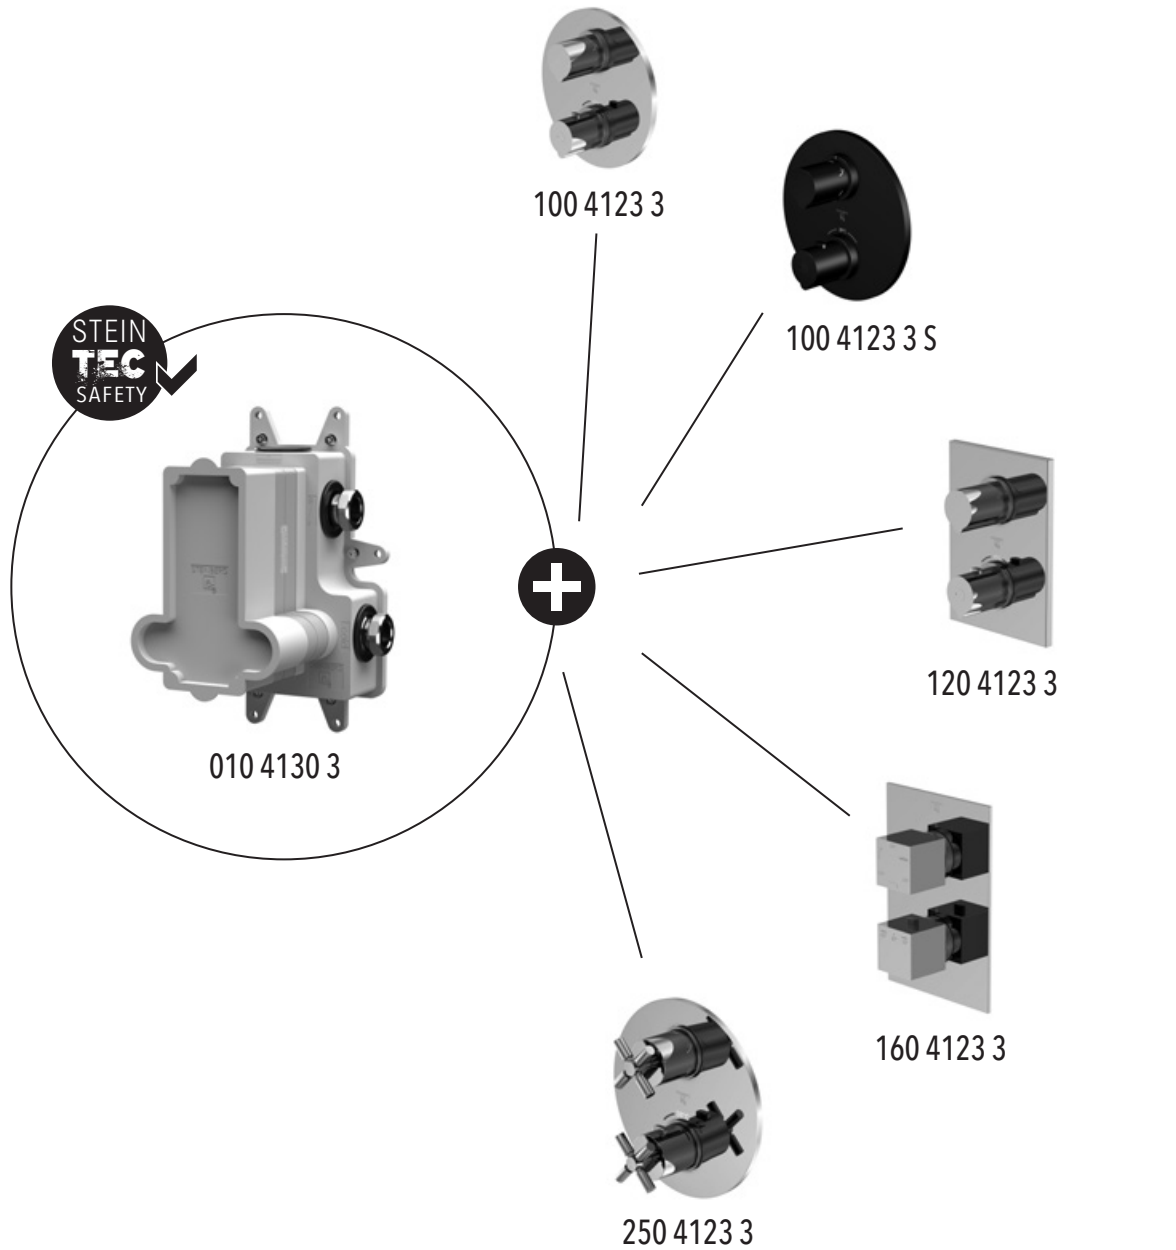

ÄNDERUNG 3 WEGE UP-THERMOSTAT

MODIFICATION 3-WAY DIVERTER CONCEALED THERMOSTAT

MODIFICATION THERMOSTAT ENCASTRABLE À 3 CONNECTEURS

MODYFIKACJA 3 DROŻNEGO TERMOSTATU PODTYNKOWEGO