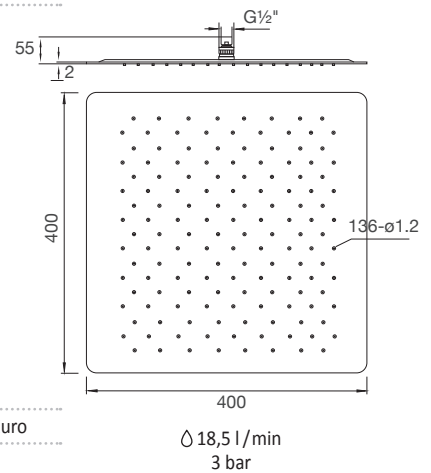

390 1683

400 x 400 x 2 mm

nur in Verbindung mit Brausearm 100 7910
oder Deckenmontage

only with shower arm 100 7910 or ceiling mounted

à utiliser avec bras de plafond ou bras
mural 100 7910

tylko z ramieniem 100 7910 lub montaż sufitowy

Preis | Price | Prix | Cena

Chrome 390 1683 495,00 Euro