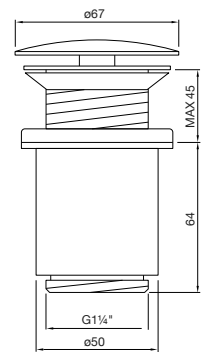

WASCHTISCHZUBEHÖR

WASHBASIN FITTINGS

ACCESSOIRES DE LAVABO

ARMATURA UMYWALKOWA

100 1693

Schaftventil 1 ¼"
für Waschbecken ohne Überlauf

Shaft valve 1 ¼"
for basins without overflow

Fermeture pour siphon 1 ¼"
pour lavabo sans trop-plein

Odpyw 1 ¼"
do umywalk bez przelewu

*Brushed Nickel
Rosé Gold
Matt Black
Matt White

Preis | Price | Prix | Cena

Chrome	100 1693	65,00 Euro
Matt Black	100 1693 S	95,00 Euro
Rose Gold	100 1693 RG	105,00 Euro
Brushed Nickel	100 1693 BN	95,00 Euro
new Matt White	100 1693 W	95,00 Euro

100 1691

Ablaufgarnitur mit Druckverschluss
für Waschbecken ohne Überlauf

Waste with „push-down“
for basins without overflow

Bonde „Clic-Clac“
pour lavabo sans trop-plein

Korek automatyczny z zamknięciem ciśnieniowym
do umywalk bez przelewu

Preis | Price | Prix | Cena

Chrome	100 1691	70,00 Euro

100 1692

Ablaufgarnitur mit Druckverschluss
für Waschbecken mit Überlauf

Waste with „push-down“
for basins with overflow

Bonde „Clic-Clac“
pour lavabo avec trop-plein

Korek automatyczny z zamknięciem ciśnieniowym
do umywalk z przelewem

Preis | Price | Prix | Cena

Chrome	100 1692	70,00 Euro
new Matt Black	100 1692 S	99,00 Euro
new Rose Gold	100 1692 RG	109,00 Euro
new Brushed Nickel	100 1692 BN	99,00 Euro