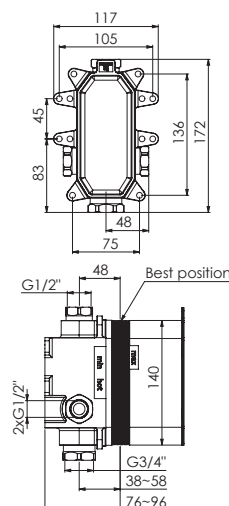

Montagevideo
installation video
vidéo d'installation
film montażowy