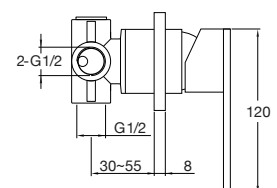

Preis | Price | Prix | Cena

Chrome	160 2250	415,00 Euro