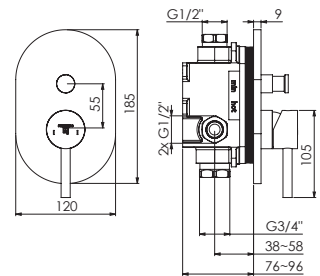

099 2105 3 Verlängerungsset 25 mm | Extension set 25 mm 95,00 Euro

099 2105 5 3 Verlängerungsset 50 mm | Extension set 50 mm 129,00 Euro