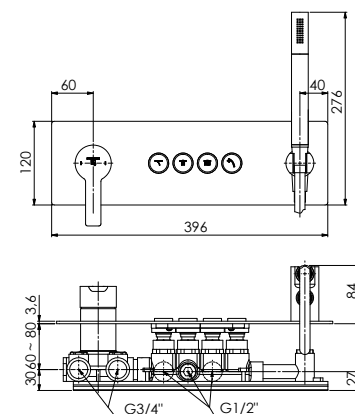

390 2242 2

für 4 Verbraucher,
mit Abdeckplatte 396 mm x 120 mm

for 4 outlets,
with cover plate 396 mm x 120 mm

pour 4 utilisateurs,
avec plaque de protection 396 mm x 120 mm

4 wyjscia,
z rozetą 396 mm x 120 mm

Preis | Price | Prix | Cena

new	Chrome	390 2242 2	1.500,00 Euro
new	Matt Black	390 2242 2 S	2.000,00 Euro