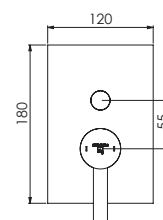

120 2103 3

mit Abdeckplatte 120 mm x 180 mm,
mit automatischem Umsteller

with cover plate 120 mm x 180 mm,
with automatic diverter

avec plaque de protection 120 mm x 180 mm,
avec inverseur automatique

z rozetą 120 mm x 180 mm,
z automatycznym przełącznikiem

Preis | Price | Prix | Cena

Chrome	120 2103 3	265,00 Euro

099 2105 3 Verlängerungsset 25 mm | Extension set 25 mm 95,00 Euro

099 2105 5 3 Verlängerungsset 50 mm | Extension set 50 mm 129,00 Euro