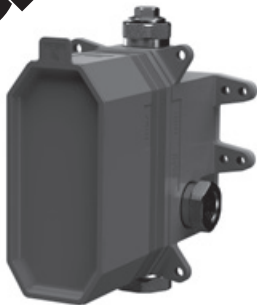

ELEMENT PODTYNKOWY PODŁĄCZENIA 1/2"

uniwersalny do wszystkich baterii wannowo-natryskowych jednouchwytowych i natryskowych jednouchwytowych