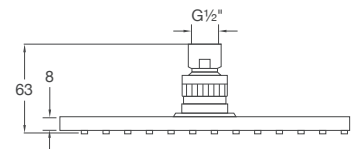

∅ 18 l/min
3 bar

SEITE 274
PAGE 275