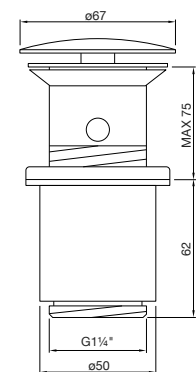

Preis | Price | Prix | Cena

Chrome	100 1692	70,00 Euro
new Matt Black	100 1692 S	99,00 Euro
new Rose Gold	100 1692 RG	109,00 Euro
new Brushed Nickel	100 1692 BN	99,00 Euro