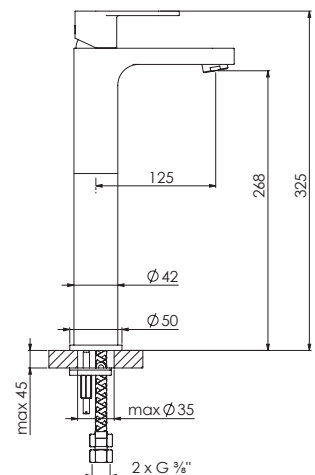

SEITE
PAGE 106