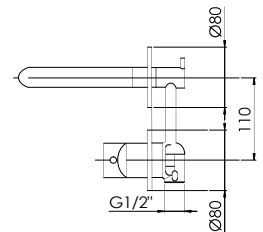

SEITE
PAGE 28