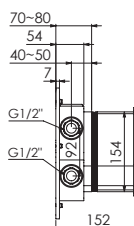

010 2220

Unterputz Einbaukörper 1/2" mit Sicherungskombination
für alle Wannen-/Brause-Einhebelmischbatterien, zur Kombination mit Ab- und Überlaufgarnitur,
mit Füllfunktion geprüft nach EN1717 – Prüfbericht Nr. 60408753-001, mit wasserdichtem Einbaukasten,
mit Keramikkartusche, mit keramischem 2-Wege-Umsteller, mit Kerdi Dichtmanschette,
mit Schallschutzmatte

Concealed Body 1/2" with integrated security combination (against reflux)
for all bath/shower single lever concealed mixers, for combination with drain and overflow set,
with filling function approved in accordance with EN1717 - Test report No.: 60408753-001,
with waterproof built-in box, with ceramic cartridge, with ceramic 2-way diverter,
with Kerdi sealing membrane, with soundproofing mat

Corps encastré « 1/2 » avec combinaison de sécurité intégrée (contre reflux)
pour tous les mélangeurs mono-commandes bain/douche encastré, pour la combinaison avec
l'alimentation par le trop-plein, avec fonction de remplissage approuvé conformément à EN1717 -
Rapport d'essai n° : 60408753-001, avec boîte intégrée étanche, avec cartouche en céramique,
avec inverseur deux voies, avec membrane d'étanchéité Kerdi, avec tapis insonorisé

Element podtynkowy 1/2" z systemem zabezpieczeń
do baterii natryskowych jednouchwytowych z możliwością połączenia z systemem napełniania przez
przelew, z funkcją napełniania zgodną z normą EN1717 – Raport nr 60408753-001, z wodoszczelną
obudową, z ceramiczną głowicą, z ceramicznym dwudrożnym przełącznikiem, z wodoszczelną
membraną Kerdi, z matą wygłuszającą

Preis | Price | Prix | Cena

010 2220 599,00 Euro

099 2212 Verlängerungsset 25 mm | Extension set 25 mm 230,00 Euro

160