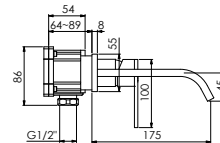

WASCHTISCH-WAND-EINHEBELMISCHER

Fertigmontageset mit Keramikkartusche
(Einbaukörper 010 1800 3 separat bestellen)

WALL MOUNTED SINGLE LEVER BASIN MIXER

Finish set with ceramic cartridge
(Concealed set 010 1800 3 order separately)

MITIGEUR MONO COMMANDE DE LAVABO MURAL

Jeu de finition avec cartouche céramique
(Corps d'encastrement 010 1800 3 à commander séparément)

ARMATURA UMYWALKOWA JEDNOUCHWYTOWA ŚCIENNA

Element zewnętrzny z głowicą ceramiczną
(Element podtynkowy z podłączeniami 010 1800 3 zamawiać oddzielnie)

100 %
WASSERDICHT

100 %
LEAKPROOF

EINFACHE
MONTAGE

EASY
TO INSTALL

FÜR DEN EINBAU
VORMONTIERT

PRE-ASSEMBLED
READY TO INSTALL

MIT STEINTEC TECHNOLOGIE
WITH STEINTEC TECHNOLOGY

Ø 11 l/min
3 bar

135 1804 3

Ausladung 175 mm
projection 175 mm
projection 175 mm
wylewka 175 mm

Preis | Price | Prix | Cena

Chrome	135 1804 3	360,00 Euro

135 1814 3

Ausladung 200 mm
projection 200 mm
projection 200 mm
wylewka 200 mm

Preis | Price | Prix | Cena

Chrome	135 1814 3	385,00 Euro

Matt Black	135 1814 3 S	619,00 Euro

new	Rose Gold	135 1814 3 RG	675,00 Euro

new	Brushed Nickel	135 1814 3 BN	619,00 Euro

135 1824 3

Ausladung 250 mm
projection 250 mm
projection 250 mm
wylewka 250 mm

Preis | Price | Prix | Cena

Chrome	135 1824 3	435,00 Euro

SEITE
PAGE 66