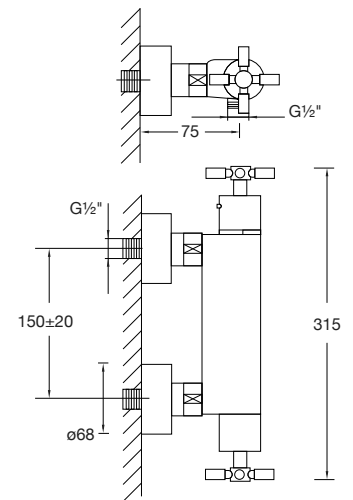

AUFPUTZTHERMOSTAT ½"

mit Temperatur- und Mengenregulierung, eigensicher gegen Rückfließen

EXPOSED THERMOSTATIC MIXER ½"

with temperature and volume control, intrinsically safe against backflow

THERMOSTAT ½" MURAL

poignées pour réglage de température et débit, sécurité contre le reflux

ARMATURA TERMOSTATYCZNA NATYNKOWA ½"

z regulacją temperatury i ciśnienia wody, zabezpieczenie przepływów zwrotnych

16,2 l/min
3 bar

250 3200

für Dusche

for shower

pour la douche

do prysznic

Preis | Price | Prix | Cena

Chrome	250 3200	525,00 Euro