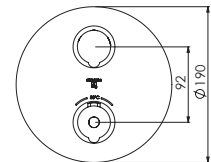

099 4126 3 Verlängerungsset 25 mm | Extension set 25 mm 175,00 Euro

099 4126 5 3 Verlängerungsset 50 mm | Extension set 50 mm 230,00 Euro