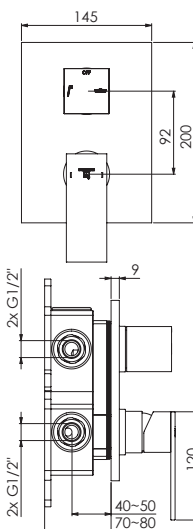

010 2220

Unterputz Einbaukörper 1/2" mit Sicherungskombination
für alle Wannen-/Brause-Einhebelmischbatterien, zur Kombination mit Ab- und Überlaufgarnitur,
mit Füllfunktion geprüft nach EN1717 – Prüfbericht Nr. 60408753-001, mit wasserdichtem Einbaukasten,
mit Keramikkartusche, mit keramischem 2-Wege-Umsteller, mit Kerdi Dichtmanschette,
mit Schallschutzmatte

Concealed Body 1/2" with integrated security combination (against reflux)
for all bath/shower single lever concealed mixers, for combination with drain and overflow set,
with filling function approved in accordance with EN1717 - Test report No.: 60408753-001,
with waterproof built-in box, with ceramic cartridge, with ceramic 2-way diverter,
with Kerdi sealing membrane, with soundproofing mat

Corps encastré « 1/2 » avec combinaison de sécurité intégrée (contre reflux)
pour tous les mélangeurs mono-commandes bain/douche encastré, pour la combinaison avec
l'alimentation par le trop-plein, avec fonction de remplissage approuvé conformément à EN1717 -
Rapport d'essai n° : 60408753-001, avec boîte intégrée étanche, avec cartouche en céramique,
avec inverseur deux voies, avec membrane d'étanchéité Kerdi, avec tapis insonorisé

Element podtynkowy 1/2" z systemem zabezpieczeń
do baterii natryskowych jednouchwytowych z możliwością połączenia z systemem napełniania przez
przelew, z funkcją napełniania zgodną z normą EN1717 – Raport nr 60408753-001, z wodoszczelną
obudową, z ceramiczną głowicą, z ceramicznym dwudrożnym przełącznikiem, z wodoszczelną
membraną Kerdi, z matą wygłuszającą

Preis | Price | Prix | Cena

010 2220 599,00 Euro

099 2212 Verlängerungsset 25 mm | Extension set 25 mm 230,00 Euro

160