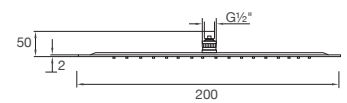

Ø 8,7 l/min
3 bar

390 1687

ø 250 mm x 2 mm

nur in Verbindung mit Brausearm 100 7910
oder Deckenmontage

only with shower arm 100 7910 or ceiling mounted

à utiliser avec bras de plafond ou bras
mural 100 7910

tylko z ramieniem 100 7910 lub montaż sufitowy