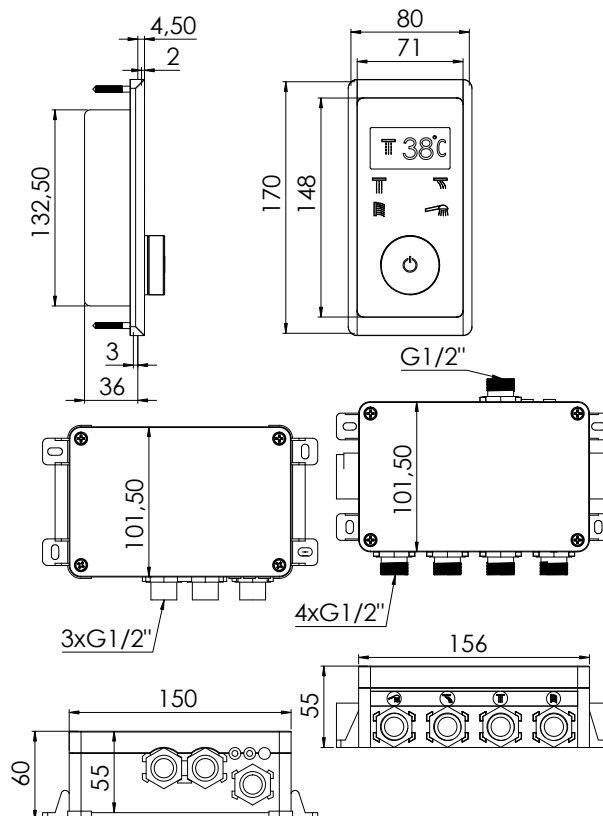

iFLOW - MÉLANGEUR ÉLECTRONIQUE À AFFICHAGE DIGITAL NUMÉRIQUE

avec unité de mélange et de inverseur intégré, facile à utiliser grâce aux Push & Twist-Controller, avec contrôle électronique de la température, indication de la température par dégradé de couleurs en LED, sans contrôle du volume, sortie ½"

iFLOW - W PEŁNI ELEKTRONICZNA ARMATURA Z CYFROWYM WYŚWIETLACZEM

w komplecie z procesorem termostatycznym i przełącznikiem, łatwy w obsłudze dzięki Push & Twist-Controller, z elektroniczną regulacją temperatury, kolorowy wyświetlacz LED reagujący na zmianę temperatury, bez regulacji ciśnienia, gniazda ½"

Ø 15 l/min
3 bar

390 4645

für bis zu 4 Verbraucher
for up to 4 exits
pour maximum 4 sorties
dla maksymalnej 4 odbiorników

Preis | Price | Prix | Cena

Chrome	390 4645	1.700,00 Euro
Matt Black	390 4645 S	1.850,00 Euro
new Matt White	390 4645 W	1.850,00 Euro

LED-Beleuchtung schaltet sich bei Benutzung der iFlow Armatur automatisch ein.
LED lighting automatically switches on when iFlow mixer tap is in use.
L'éclairage LED s'allume automatiquement lorsque le robinet du mélangeur iFlow est utilisé.
Oświetlenie LED włącza się automatycznie podczas użytkowania armatury iFlow.