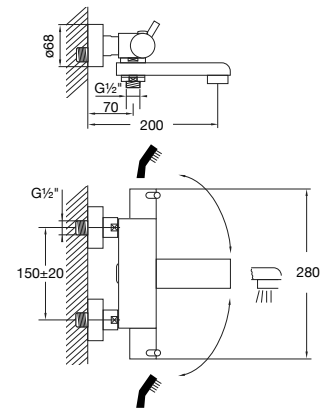

AUFPUTZTHERMOSTAT ½"

mit Temperatur- und Mengenregulierung, eigensicher gegen Rückfließen

EXPOSED THERMOSTATIC MIXER ½"

with temperature and volume control, intrinsically safe against backflow

THERMOSTAT ½" MURAL

poignées pour réglage de température et débit, sécurité contre le reflux, avec cartouche thermostatique

ARMATURA TERMOSTATYCZNA NATYNKOWA ½"

z regulacją temperatury i ciśnienia wody, zabezpieczenie przepływów zwrotnych

△ 15,2 l/min   ▽ 16,6 l/min
3 bar

100 3170

für Wanne

mit integriertem Umsteller durch schwenkbaren Auslauf,
Ausladung 200 mm

for bathtub

with swivel spout being used as integrated
diverter function, projection 200 mm

pour la baignoire

avec inverseur automatique intégré dans le bec,
projection 200 mm

do wanny

z obracaną wylewką, zintegrowanym przełącznikiem,
wylewka 200 mm

Preis | Price | Prix | Cena

Chrome	100 3170	660,00 Euro
new Matt Black	100 3170 S	875,00 Euro

▽ 16,2 l/min
3 bar

100 3200

für Dusche

for shower

pour la douche

do prysznicza

Preis | Price | Prix | Cena

Chrome	100 3200	525,00 Euro
new Matt Black	100 3200 S	675,00 Euro