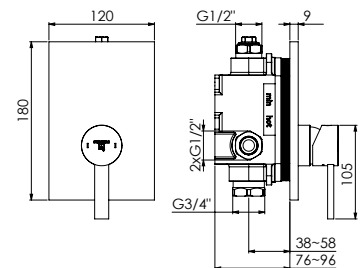

Preis | Price | Prix | Cena

Chrome	120 2243 3	230,00 Euro
--------	------------	-------------

099 2245	Verlängerungsset 25 mm Extension set 25 mm	69,00 Euro
----------	--	------------

099 2245 5	Verlängerungsset 50 mm Extension set 50 mm	99,00 Euro
------------	--	------------