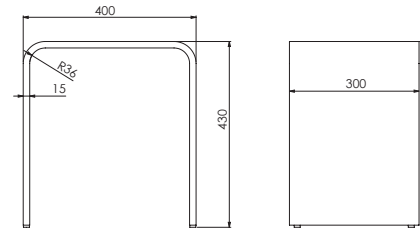

Preis | Price | Prix | Cena

Black	430 7000 S	575,00 Euro