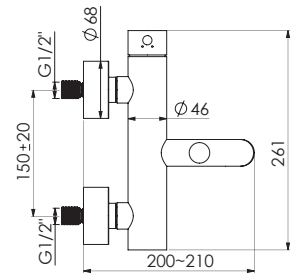

▯ 19,5 l/min
3 bar

100 1220

für Dusche

for shower

pour la douche

do prysznicza

Preis | Price | Prix | Cena

Chrome 100 1220 295,00 Euro

Matt Black 100 1220 S 410,00 Euro

Rose Gold 100 1220 RG 470,00 Euro

new

Brushed Nickel 100 1220 BN 410,00 Euro