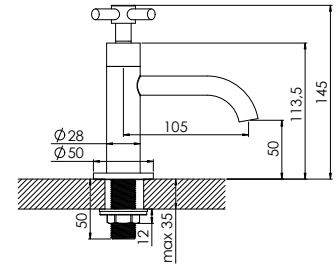

avec tête céramique 90°, flexible \ddot{U} $\frac{1}{2}$ " x \ddot{U} $\frac{3}{8}$ ",
projection 105 mm

z głowicą ceramiczną 90°,
z węzami elastycznymi do podłączenia baterii
 \ddot{U} $\frac{1}{2}$ " x \ddot{U} $\frac{3}{8}$ ", wylewka 105 mm