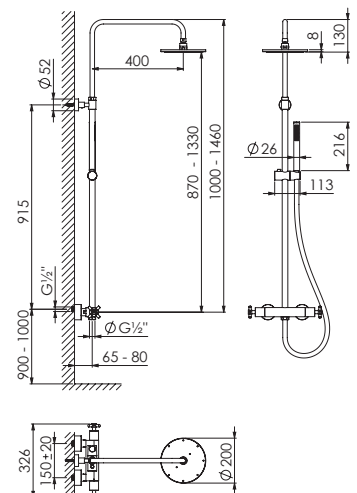

250 2721

mit Gleiter, mit schwenkbarem und höhenverstellbarem
Regenbrausearm (bei Installation)

with sliding bracket on the rail,
with swivel and height adjustable shower arm
(during installation)

hauteur réglable (pendant installation),
avec inverseur intégrée, avec curseur

z regulowanym uchwytem,
z obracającym i regulowanym ramieniem
deszczownicy (podczas montażu)

Preis | Price | Prix | Cena

Chrome	250 2721	990,00 Euro
new	Matt Black 250 2721 S	1.550,00 Euro
new	Rose Gold 250 2721 RG	1.850,00 Euro
new	Brushed Nickel 250 2721 BN	1.550,00 Euro