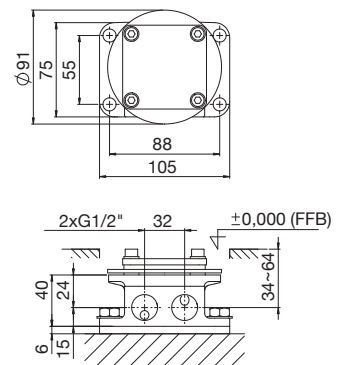

Montagevideo
installation video
vidéo d'installation
film montażowy

Preis | Price | Prix | Cena

020 1162	335,00 Euro