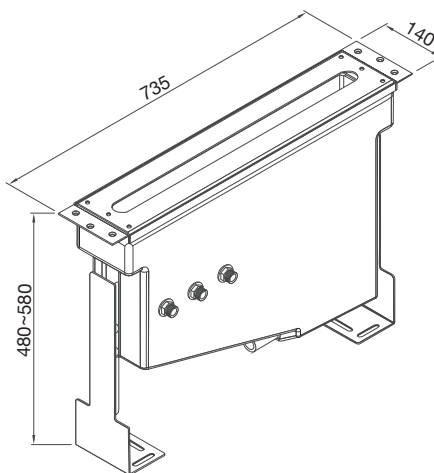

100 9512

Set Anschlusschläuche zu Montagegestell 100 9511, für alle 4-Loch Wannenrand-Armaturen (außer ... 2480), (2 Winkelschläuche ½" x ½" x 500 mm)

Connection hoses for mounting frame 100 9511 (not for ... 2480), (two angle flexible hoses ½" x ½" x 500 mm)

Flexible pour bâti support d'installation 100 9511 (sauf ... 2480), (2 flexibles avec angle ½" x ½" x 500 mm)

Zestaw węży do stelaża montażowego 100 9511 (oprócz ... 2480), (2 węże narożn ½" x ½" x 500 mm)

Preis | Price | Prix | Cena

100 9512

44,00 Euro