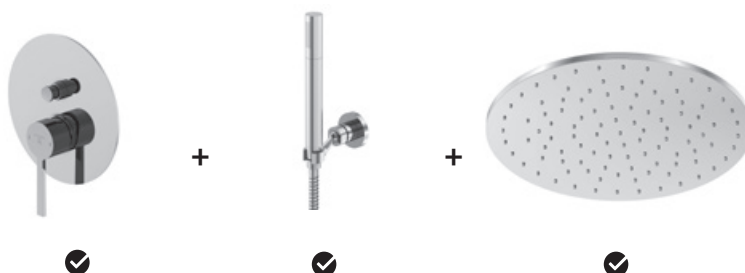

NEW / ONLINE PRODUCT FINDER

Finden Sie kompatible Produkte für die Dusche oder Wanne in unserem neuen Produktfilter:
Hierfür geben Sie einfach Ihren Wunschartikel in die Artikelnummer-Suche ein und starten die Duschen- oder
Wannenkonfiguration. Abschließend erhalten Sie Ihre komplette Planung inklusive Zubehör als Auflistung.

Find compatible products for your bath or shower in our new product filter:
Just enter your requested article into the Article Number Search box and start the Shower or Bath Configurator to
get your complete planning list including accessories.

Trouver les produits compatibles pour la douche ou la baignoire avec nos nouveaux filtres produits :
Saisissez l'article que vous recherchez dans la recherche par référence et lancez la configuration de douche ou de baignoire.
Vous obtiendrez toute la planification ainsi qu'une liste des accessoires nécessaires.

Znajdź produkt pasujący do Twojej kabiny lub wanny za pomocą naszych nowych filtrów:
Aby to zrobić wpisz żądany numer produktu w wyszukiwarce i wybierz opcję prysznic lub wanna.
Otrzymasz wtedy pełną listę potrzebnych elementów do wyposażenia Twojej łazienki.

Jetzt ausprobieren
Try now
Tester maintenant
Spróbuj teraz