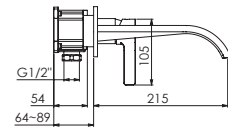

SEITE
PAGE 170