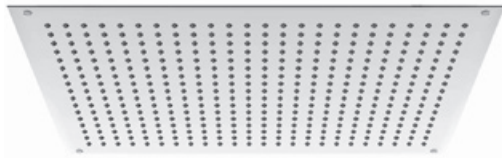

RELAX RAIN REGENPANEEL

für Deckeneinbau, mit Easy Clean

RELAX RAIN SHOWER PANEL

ceiling mounted, with Easy Clean

RELAX RAIN CIEL DE PLUIE

pour montage encastré, avec système anticalcaire „Easy Clean“

DESZCZOWNICA RELAX RAIN

do zabudowy sufitowej, z systemem Easy Clean

390 6712

750 mm x 550 mm

Preis | Price | Prix | Cena

Polished Stainless Steel	390 6712	1.900,00 Euro
Matt Black	390 6712 S	2.500,00 Euro