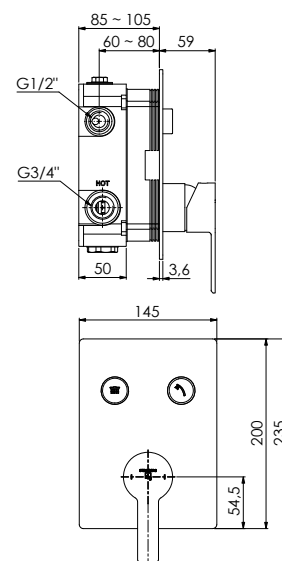

390 2221 3

für 2 Verbraucher,
mit Abdeckplatte 145 mm x 200 mm
for 2 outlets,
with cover plate 145 mm x 200 mm
pour 2 utilisateurs,
avec plaque de protection 145 mm x 200 mm
2 wyjscia,
z rozetą 145 mm x 200 mm

Preis | Price | Prix | Cena

new	Chrome	390 2221 3	400,00 Euro
new	Matt Black	390 2221 3 S	700,00 Euro