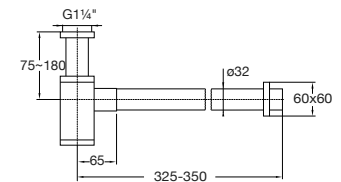

Preis | Price | Prix | Cena

Chrome	120 1696	149,00 Euro
Matt Black	120 1696 S	290,00 Euro