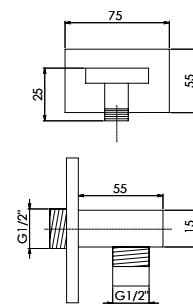

135 1660

eigensicher gegen Rückfließen
intrinsically safe against backflow
sécurité contre le reflux
zabezpieczenie przepływów zwrotnych

Preis | Price | Prix | Cena

Chrome	135 1660	99,00 Euro
Matt Black	135 1660 S	140,00 Euro