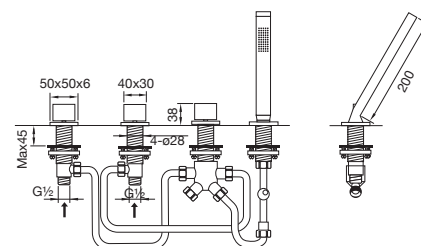

Preis | Price | Prix | Cena

Chrome	160 2480	890,00 Euro	
new	Matt Black	160 2480 S	1.240,00 Euro

100 9511

SEITE
PAGE

94

100 9511

Montagegestell mit Montageplatte, mit Wasserauffangbehälter, für alle Wannenrand-Armaturen, 3 integrierte Anschlüsse ½" (Kalt, Warm, Abgang) Rückstauklappe, Montagematerial inkl. Ablaufschlauch