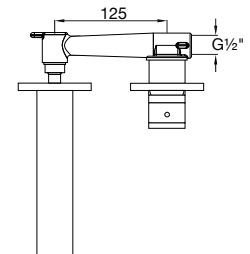

WASCHTISCH-EINHEBELMISCHER

komplett inkl. Messing-Unterputzkörper ½", ohne Steintec-Box, mit Keramikkartusche, mit Neoperl-Luftsprudler

SINGLE LEVER BASIN MIXER

complete with concealed body ½", without Steintec-Box, with ceramic cartridge, with aerator Neoperl

MITIGEUR MONO COMMANDE DE LAVABO MURAL

complet avec corps d'encastement ½", sans Steintec-Box, avec cartouche céramique, avec mousseur Neoperl

ARMATURA UMYWALKOWA JEDNOUCHWYTOWA ŚCIENNA

kompletna z mosiężnym elementem podtynkowym, bez obudowy Steintec-Box, z głowicą ceramiczną, z aerator Neoperl, z elementem podtynkowym podłączenia ½"

Ø 11 l/min
3 bar

160 1802

Ausladung 170 mm
projection 170 mm
projection 170 mm
wylewka 170 mm

Preis | Price | Prix | Cena

Chrome 160 1802 465,00 Euro

160 1816

Ausladung 200 mm
projection 200 mm
projection 200 mm
wylewka 200 mm

Preis | Price | Prix | Cena

Chrome 160 1816 485,00 Euro

160 1820

Ausladung 250 mm
projection 250 mm
projection 250 mm
wylewka 250 mm

Preis | Price | Prix | Cena

Chrome 160 1820 505,00 Euro

099 1825 Verlängerungsset 25 mm | Extension set 25 mm 79,00 Euro

099 1825 5 Verlängerungsset 50 mm | Extension set 50 mm 110,00 Euro

SEITE
PAGE 88