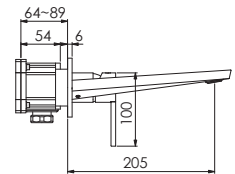

WASCHTISCH-WAND-EINHEBELMISCHER

Fertigmontageset mit Keramikkartusche
(Einbaukörper 010 1800 3 separat bestellen)

WALL MOUNTED SINGLE LEVER BASIN MIXER

Finish set with ceramic cartridge
(Concealed set 010 1800 3 order separately)

MITIGEUR MONO COMMANDE DE LAVABO MURAL

Jeu de finition avec cartouche céramique
(Corps d'encastrement 010 1800 3 à commander séparément)

ELEMENT ZEWNĘTRZNY

Element zewnętrzny z głowicą ceramiczną
(Element podtynkowy z podłączeniami 010 1800 3 zamawiać oddzielnie)

100 %
WASSERDICHT

100 %
LEAKPROOF

EINFACHE
MONTAGE

EASY
TO INSTALL

FÜR DEN EINBAU
VORMONTIERT

PRE-ASSEMBLED
READY TO INSTALL

MIT STEINTEC TECHNOLOGIE
WITH STEINTEC TECHNOLOGY

△ 19,5 l/min
3 bar

260 1814 3

Ausladung 205 mm
projection 205 mm
projection 205 mm
wylewka 205 mm

Preis | Price | Prix | Cena

Chrome	260 1814 3	380,00 Euro
Matt Black	260 1814 3 S	590,00 Euro
Rose Gold	260 1814 3 RG	650,00 Euro

SEITE 154
PAGE

WASCHTISCH-WAND-EINHEBELMISCHER

komplett inkl. Messing-Unterputzkörper ½", mit Keramikkartusche

WALL MOUNTED SINGLE LEVER BASIN MIXER

complete with concealed body ½", with ceramic cartridge

MITIGEUR MONO COMMANDE DE LAVABO MURAL

complet avec corps d'encastrement ½", avec cartouche céramique

ARMATURA UMYWALKOWA JEDNOUCHWYTOWA ŚCIENNA

kompletna z mosiężnym elementem podtynkowym, z głowicą ceramiczną

△ 11 l/min
3 bar

Montagevideo
installation video
vidéo d'installation
film montażowy

240 1800 1

Ausladung 205 mm
projection 205 mm
projection 205 mm
wylewka 205 mm

Preis | Price | Prix | Cena

Chrome	240 1800 1	575,00 Euro