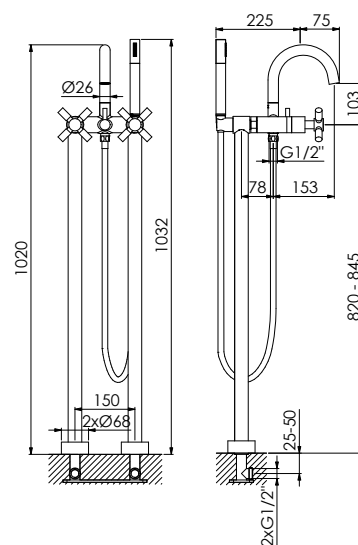

z 90° zaworami ceramicznymi,
zabezpieczenie przepływów zwrotnych,
z przełącznikiem na słuchawkę słuchawką,
wylewka 153 mm

Preis | Price | Prix | Cena

Chrome	250 1162	825,00 Euro
Matt Black	250 1162 S	1.155,00 Euro
Rose Gold	250 1162 RG	1.275,00 Euro
 Brushed Nickel	250 1162 BN	1.155,00 Euro