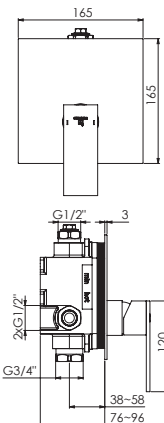

Preis | Price | Prix | Cena

Chrome	160 2243 3	300,00 Euro
Matt Black	160 2243 3 S	480,00 Euro
new Rose Gold	160 2243 3 RG	520,00 Euro
new Brushed Nickel	160 2243 3 BN	480,00 Euro

099 2245 Verlängerungsset 25 mm | Extension set 25 mm 69,00 Euro