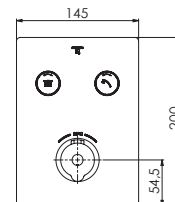

Preis | Price | Prix | Cena

new	Chrome	390 4221 3	400,00 Euro
new	Matt Black	390 4221 3 S	700,00 Euro