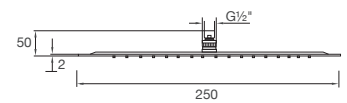

390 1687

ø 250 mm x 2 mm

nur in Verbindung mit Brausearm 100 7910
oder Deckenmontage

only with shower arm 100 7910 or ceiling mounted

à utiliser avec bras de plafond ou bras
mural 100 7910

tylko z ramieniem 100 7910 lub montaż sufitowy