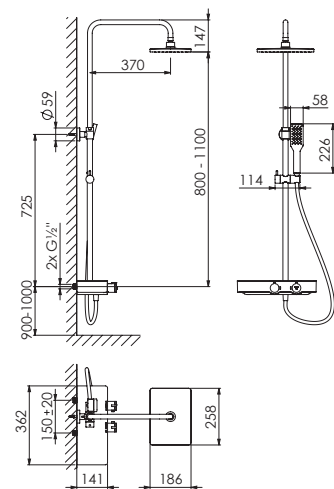

Preis | Price | Prix | Cena

Chrome	390 2700	950,00 Euro
Matt Black	390 2700 S	1.250,00 Euro

13,8 10,4
l/min – 3 bar