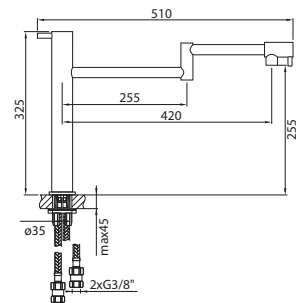

Ø 6,8 l/min
3 bar

100 1400

mit Keramikkartusche, Ausladung 201 mm
with ceramic cartridge, projection 201 mm
avec cartouche céramique, projection 201 mm
z głowicą ceramiczną, wylewka 201 mm

Preis | Price | Prix | Cena

Chrome	100 1400	295,00 Euro

Matt Black	100 1400 S	415,00 Euro

new	Rose Gold	100 1400 RG	440,00 Euro

new	Brushed Nickel	100 1400 BN	415,00 Euro