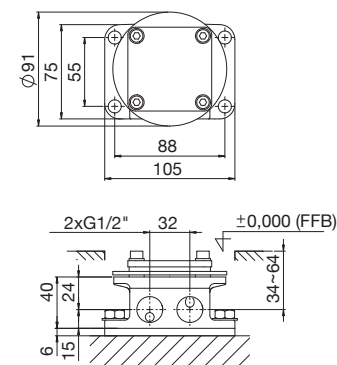

Montagevideo
installation video
vidéo d'installation
film montażowy

Preis | Price | Prix | Cena

020 1162	335,00 Euro