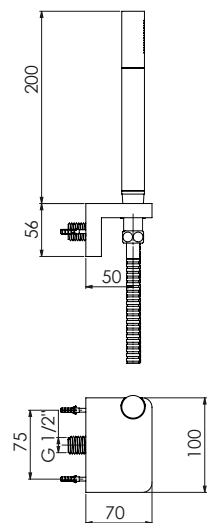

Ø 14,5 l/min
3 bar

135 1670

mit Metall-Stabhandbrause
with metallic hand shower
avec douchette à main métallique
ze słuchawką

Preis | Price | Prix | Cena

Chrome	135 1670	225,00 Euro
Matt Black	135 1670 S	315,00 Euro
new Rose Gold	135 1670 RG	339,00 Euro
new Brushed Nickel	135 1670 BN	315,00 Euro

Ø 14 l/min
3 bar

230 1670

mit Metall-Stabhandbrause
with metallic hand shower
avec douchette à main métallique
ze słuchawką

Preis | Price | Prix | Cena

Chrome	230 1670	265,00 Euro