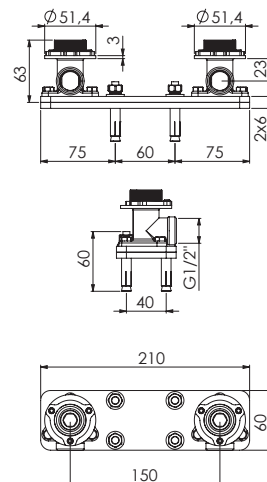

010 1160

Einbaukörper 1/2"
für freistehende Wannen-Armatur,
zur Montage auf dem Rohfußboden
(Armatur separat bestellen)

Concealed set 1/2"
for free standing bath mixer,
for installation on the rough floor
(mixer order separately)

Corps d'encastrement 1/2"
pour batterie bain sur pied/s
(batterie à commander séparément)

Element podtynkowy z podłączeniami 1/2"
do wolnostojącej armatury wannowej,
do montażu na posadzce
(element zewnętrzny zamawiać oddzielnie)