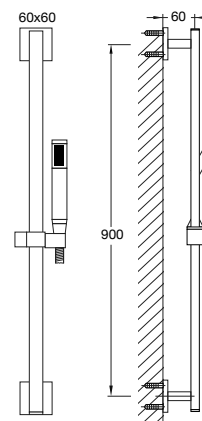

BRAUSEGARNITUR

mit Handbrause, mit Brauseschlauch 1800 mm

SHOWER SET

with hand shower, with hose 1800 mm

GARNITURE DE DOUCHE

avec douchette à main, flexible de douche 1800 mm

ZESTAWY NATRYSKOWE

ze słuchawką, z metalowym wężem natryskowym 1800 mm

∅ 14,7 l/min
3 bar

135 1602

mit Brausestange 900 mm,
mit Metall-Stabhandbrause

with slide rail 900 mm,
with metallic hand shower

avec barre de douche 900 mm,
avec douchette à main métallique

z drążkiem do słuchawki 900 mm,
ze słuchawką

Preis | Price | Prix | Cena

Chrome	135 1602	345,00 Euro

135 1600

mit Brausestange 750 mm,
mit Metall-Stabhandbrause

with slide rail 750 mm,
with metallic hand shower

avec barre de douche 750 mm,
avec douchette à main métallique

z drążkiem do słuchawki 750 mm,
ze słuchawką

Preis | Price | Prix | Cena

Chrome	135 1600	325,00 Euro

Matt Black	135 1600 S	455,00 Euro

new	Rose Gold	135 1600 RG	500,00 Euro

new	Brushed Nickel	135 1600 BN	455,00 Euro

∅ 15,8 l/min
3 bar

120 1602

mit Brausestange 900 mm,
mit Metall-Stabhandbrause

with slide rail 900 mm,
with metallic hand shower

avec barre de douche 900 mm,
avec douchette à main métallique

z drążkiem do słuchawki 900 mm,
ze słuchawką

Preis | Price | Prix | Cena

Chrome	120 1602	325,00 Euro