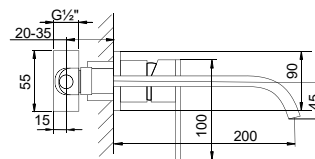

Preis | Price | Prix | Cena

Chrome 135 1853 549,00 Euro

Δ 11 l/min
3 bar

135 1857

Ausladung 200 mm
projection 200 mm
projection 200 mm
wylewka 200 mm

Preis | Price | Prix | Cena

Chrome 135 1857 570,00 Euro

099 1825 Verlängerungsset 25 mm | Extension set 25 mm 79,00 Euro