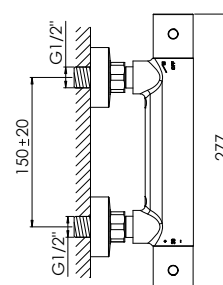

390 3200

für Dusche
for shower
pour la douche
do prysznic

Preis | Price | Prix | Cena

new	Chrome	390 3200	300,00 Euro
new	Matt Black	390 3200 S	375,00 Euro