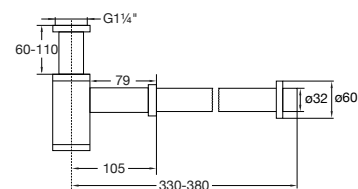

Design-Siphon
Design siphon
Siphon
Syfon

Preis | Price | Prix | Cena

Chrome	100 1696	115,00 Euro
Matt Black	100 1696 S	199,00 Euro
Rose Gold	100 1696 RG	240,00 Euro
Brushed Nickel	100 1696 BN	199,00 Euro
new Matt White	100 1696 W	199,00 Euro