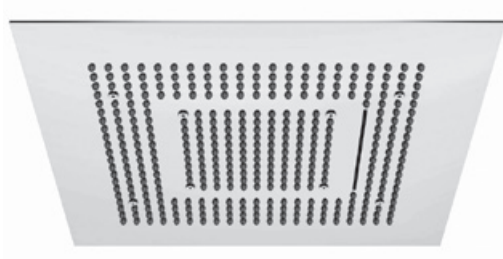

do zabudowy sufitowej, z systemem Easy Clean

390 6610

600 mm x 600 mm
3 Strahlarten
3 functions
3 fonctions
3 typy strumienia

Preis | Price | Prix | Cena

Polished Stainless Steel	390 6610	3.900,00 Euro
Matt Black	390 6610 S	4.900,00 Euro