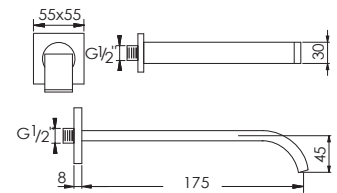

Ausladung 175 mm
projection 175 mm
projection 175 mm
wylewka 175 mm

Preis | Price | Prix | Cena

Chrome 135 2300 200,00 Euro

135 2310

Ausladung 200 mm
projection 200 mm
projection 200 mm
wylewka 200 mm

Preis | Price | Prix | Cena