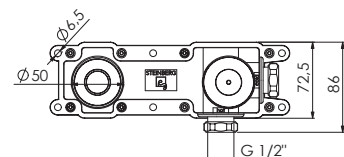

Preis | Price | Prix | Cena

010 1800 3	229,00 Euro

099 1826 Verlängerungsset 25 mm | Extension set 25 mm 79,00 Euro

099 1826 5 Verlängerungsset 50 mm | Extension set 50 mm 110,00 Euro