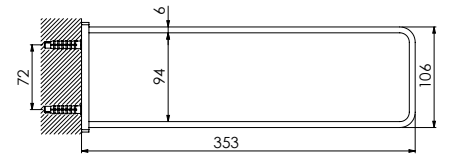

Preis | Price | Prix | Cena

Chrome	450 2550	89,00 Euro
Matt Black	450 2550 S	125,00 Euro