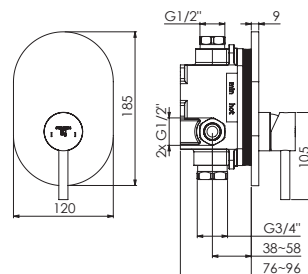

099 2245	Verlängerungsset 25 mm | Extension set 25 mm	69,00 Euro
099 2245 5	Verlängerungsset 50 mm | Extension set 50 mm	99,00 Euro