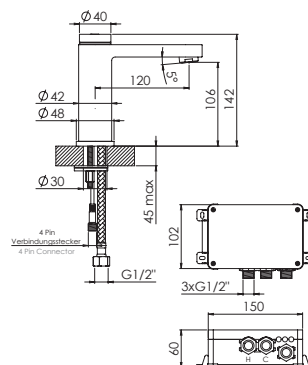

Ø 5,5 l/min
3 bar

VIDEO ▶

390 1000

Ausladung 120 mm
projection 120 mm
projection 120 mm
wylewka 120 mm

Preis | Price | Prix | Cena

Chrome	390 1000	1.250,00 Euro
--------	----------	---------------

LED-Beleuchtung schaltet sich bei Benutzung der iFlow Armatur automatisch ein.
LED lighting automatically switches on when iFlow mixer tap is in use.
L'éclairage LED s'allume automatiquement lorsque le robinet du mélangeur iFlow est utilisé.
Oświetlenie LED włącza się automatycznie podczas użytkowania armatury iFlow.