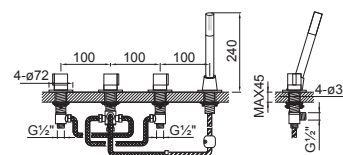

Preis | Price | Prix | Cena

Chrome	260 2480	895,00 Euro
--------	----------	-------------

100 9511

Montagegestell mit Montageplatte, mit Wasserauffangbehälter, für alle Wannenrand-Armaturen, 3 integrierte Anschlüsse ½" (Kalt, Warm, Abgang) Rückstauklappe, Montagematerial inkl. Ablaufschlauch