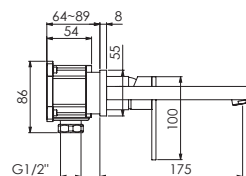

160 1804 3

Ausladung 175 mm
projection 175 mm
projection 175 mm
wylewka 175 mm

Preis | Price | Prix | Cena

Chrome	160 1804 3	345,00 Euro
--------	------------	-------------

160 1814 3

Ausladung 205 mm
projection 205 mm
projection 205 mm
wylewka 205 mm