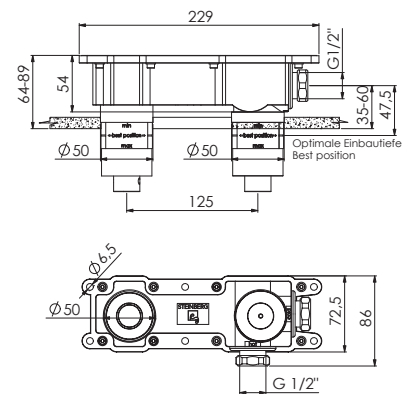

Preis | Price | Prix | Cena

010 1800 3 229,00 Euro

099 1826 Verlängerungsset 25 mm | Extension set 25 mm 79,00 Euro

099 1826 5 Verlängerungsset 50 mm | Extension set 50 mm 110,00 Euro