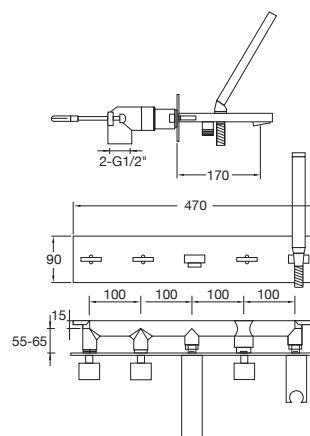

Preis | Price | Prix | Cena

Chrome 160 2692 1.475,00 Euro

099 2692 Verlängerungsset 25 mm | Extension set 25 mm 250,00 Euro

099 2692 5 Verlängerungsset 50 mm | Extension set 50 mm 299,00 Euro

4-LOCH WANNENRAND-ARMATUR