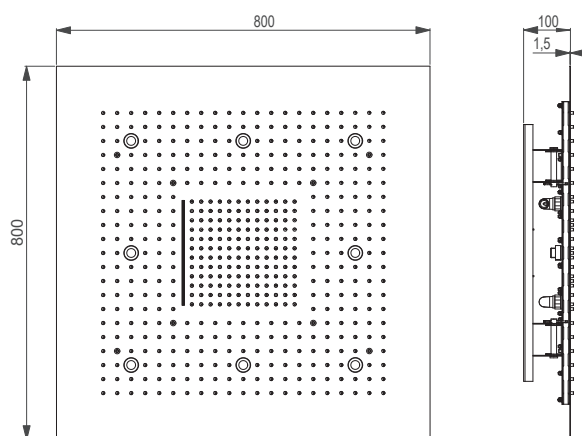

390 6680

800 mm x 800 mm

3 Strahlarten, mit Beleuchtung: 8 LED Lampen (weiß)

3 functions, with lighting: 8 LEDs (white)

3 fonctions, éclairage 8 LED (blanc)

3 typy strumienia, oświetlenie: 8 diod LED (białe)

Preis | Price | Prix | Cena

Polished Stainless Steel 390 6680 5.400,00 Euro

new Matt Black 390 6680 S 6.900,00 Euro