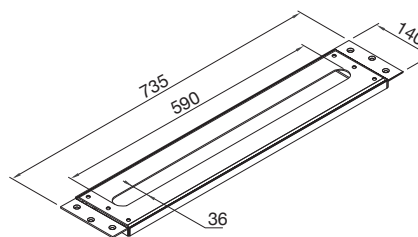

100 9411

Montageplatte für alle Waschtisch- und Wannenrand-Armaturen

Mounting plate for all deck mounted basin and bath tub mixers

Plaque d'installation pour des robinets avec montage sur gorge

Płyta montażowa do wszystkich armatur nawannowych

Preis | Price | Prix | Cena

100 9411

299,00 Euro