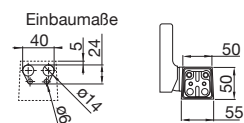

Montagevideo
installation video
vidéo d'installation
film montażowy

010 1800 3

Unterputz Einbaukörper ½"
mit wasserdichtem Einbaukasten, mit Keramikkartusche,
mit Schallschutzmatte

Concealed set ½"
with water-tight concealed box, with ceramic cartridge,
with noise absorbing mat

Corps d'encastrement ½"
avec boîte étanche, avec cartouche céramique,
avec tapis insonorisant

Element podtynkowy podłączenia ½"
z wodoszczelnym elementem podtynkowym,
z wodoszczelną membraną, z matą wygłuszającą

Preis | Price | Prix | Cena

010 1800 3 229,00 Euro

099 1826 Verlängerungsset 25 mm | Extension set 25 mm 79,00 Euro

099 1826 5 Verlängerungsset 50 mm | Extension set 50 mm 110,00 Euro

WASCHTISCH-WAND-EINHEBELMISCHER

mit Keramikkartusche, mit Unterputz-Einbaukörper ½"

WALL MOUNTED SINGLE LEVER BASIN MIXER

with ceramic cartridge, complete with concealed body ½"

MITIGEUR MONO COMMANDE DE LAVABO MURAL

avec cartouche céramique, avec corps d'encastrement ½"

ARMATURA UMYWALKOWA JEDNOUCHWYTOWA ŚCIENNA

z głowicą ceramiczną, z elementem podtynkowym podłączenia ½"

Ø 8 l/min
3 bar

230 1840

Ausladung 205 mm
projection 205 mm
projection 205 mm
wylewka 205 mm

Preis | Price | Prix | Cena

Chrome 230 1840 540,00 Euro

Montagevideo
installation video
vidéo d'installation
film montażowy