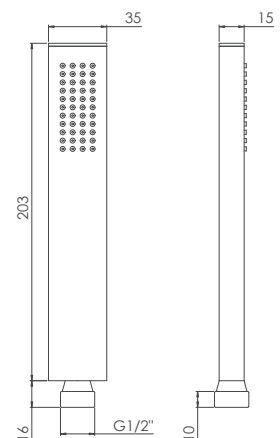

099 9675

mit Easy Clean

with Easy Clean

avec système anticalcaire „Easy Clean“

z systemem Easy Clean

Preis | Price | Prix | Cena

Chrome	099 9675	65,00 Euro