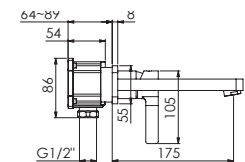

WASCHTISCH-WAND-EINHEBELMISCHER

Fertigmontageset mit Keramikkartusche
(Einbaukörper 010 1800 3 separat bestellen)

WALL MOUNTED SINGLE LEVER BASIN MIXER

Finish set with ceramic cartridge
(Concealed set 010 1800 3 order separately)

MITIGEUR MONO COMMANDE DE LAVABO MURAL

Jeu de finition avec cartouche céramique
(Corps d'encastrement 010 1800 3 à commander séparément)

ARMATURA UMYWALKOWA JEDNOUCHWYTOWA ŚCIENNA

Element zewnętrzny z głowicą ceramiczną
(Element podtynkowy z podłączeniami 010 1800 3 zamawiać oddzielnie)

100 %
WASSERDICHT

100 %
LEAKPROOF

EINFACHE
MONTAGE

EASY
TO INSTALL

FÜR DEN EINBAU
VORMONTIERT

PRE-ASSEMBLED
READY TO INSTALL

MIT STEINTEC TECHNOLOGIE
WITH STEINTEC TECHNOLOGY

Ø 11 l/min
3 bar

230 1804 3

Ausladung 175 mm
projection 175 mm
projection 175 mm
wylewka 175 mm

Preis | Price | Prix | Cena

Chrome 230 1804 3 345,00 Euro

230 1814 3

Ausladung 205 mm
projection 205 mm
projection 205 mm
wylewka 205 mm

Preis | Price | Prix | Cena

Chrome 230 1814 3 365,00 Euro

230 1824 3

Ausladung 250 mm
projection 250 mm
projection 250 mm
wylewka 250 mm

Preis | Price | Prix | Cena

Chrome 230 1824 3 385,00 Euro

SEITE
PAGE 120