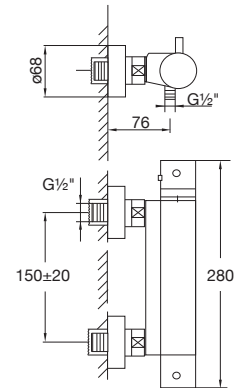

AUFPUTZTHERMOSTAT ½"

mit Temperatur- und Mengenregulierung, eigensicher gegen Rückfließen

EXPOSED THERMOSTATIC MIXER ½"

with temperature and volume control, intrinsically safe against backflow

THERMOSTAT ½" MURAL

poignées pour réglage de température et débit, sécurité contre le reflux

ARMATURA TERMOSTATYCZNA NATYNKOWA ½"

z regulacją temperatury i ciśnienia wody, zabezpieczenie przepływów zwrotnych

16,2 l/min
3 bar

100 3200

für Dusche
for shower
pour la douche
do prysznic

Preis | Price | Prix | Cena

Chrome 100 3200 525,00 Euro

SERIENÜBERGREIFENDE KOMBINATIONSMÖGLICHKEITEN

CROSS-SERIES COMBINATIONS

COMBINAISONS ENTRE LES SÉRIES

ARTYKUŁY PASUJĄCE DO WIELU SERII

thermostats

ab Seite
from page | de page | od strony

196

pushtronic

ab Seite
from page | de page | od strony

186

iFlow

ab Seite
from page | de page | od strony

182

Sensual Rain

ab Seite
from page | de page | od strony

214