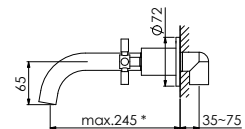

Preis | Price | Prix | Cena

Chrome	250 1916	400,00 Euro
Matt Black	250 1916 S	560,00 Euro

250 1905 Verlängerungsset 25 mm | Extension set 25 mm 115,00 Euro

250 1905 5 Verlängerungsset 50 mm | Extension set 50 mm 149,00 Euro