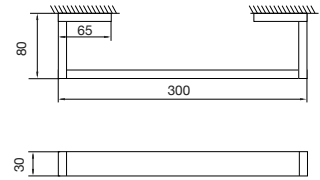

460 2630

Wannengriff 300 mm
aus Messing

Bath grab bar 300 mm
made of brass

Barre d'appui 300 mm
en laiton

Uchwyt do wanny 300 mm
z mosiądzu

Preis | Price | Prix | Cena

Chrome	460 2630	200,00 Euro

460 2300

Ablagekorb
aus Messing

Basket
made of brass

Porte savon
en laiton

Koszyk
z mosiądzu

Preis | Price | Prix | Cena

Chrome	460 2300	199,00 Euro