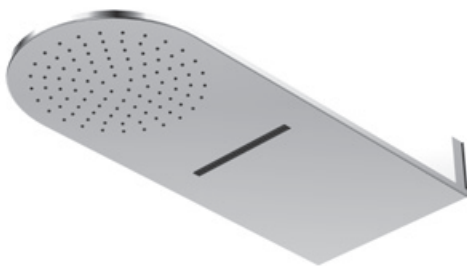

18,5   17,5
l/min – 3 bar