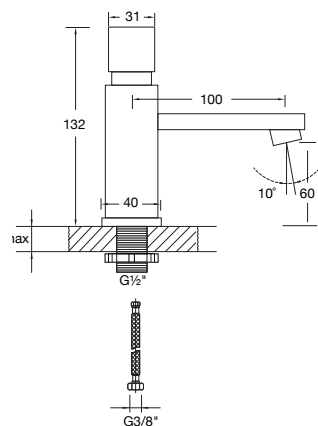

with 90° ceramic headpart,
with flexible hose 3/8",
projection 100 mm

avec tête céramique 90°,
flexible 3/8",
projection 100 mm

z 90° zaworami ceramicznymi,
z węzami elastycznymi do podłączenia baterii 3/8",
wylewka 100 mm