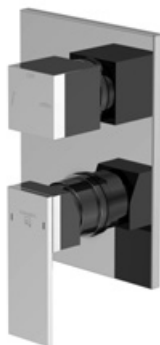

FERTIGMONTAGESET

für Wannen/Brause-Einhebelmischbatterien,
mit integrierter Sicherungskombination, mit integriertem 2-Wege-Umsteller,
zur Kombination mit Ab- und Überlaufgarnitur mit Füllfunktion
(Einbaukörper 010 2220 separat bestellen)

FINISH SET

for all single lever bath/shower mixers, with integrated safety combination,
and 2-way diverter, to combine with waste and overflow set with filling function
(Concealed set 010 2220 order separately)

CORPS ENCASTRABLE

pour les mitigeurs mono-commande de bain/douche avec combinaison de sécurité intégrée,
avec inverseur 2 voies intégré, peut être combiné à une garniture de trop-plein et d'écoulement
avec fonction de remplissage (commander le corps encastrable 010 2220 séparément)

ELEMENT ZEWNĘTRZNY

do baterii natryskowych jednouchwytowych,
ze zintegrowanym systemem zabezpieczeń, ze zintegrowanym dwudrożnym przełącznikiem,
możliwość połączenia z systemem napełniania przez przelew
(element podtynkowy 010 2220 zamawiać oddzielnie)

Δ 17 l/min | 13,8 l/min
3 bar

160 2222

mit Abdeckplatte 145 mm x 200 mm
with cover plate 145 mm x 200 mm
avec plaque de protection 145 mm x 200 mm
z rozetą 145 mm x 200 mm

Preis | Price | Prix | Cena

Chrome 160 2222 450,00 Euro