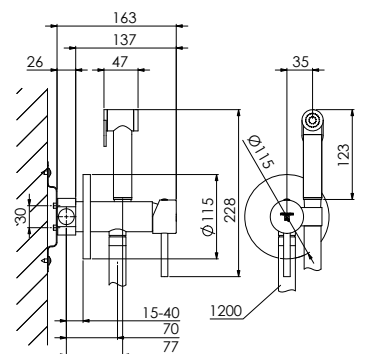

Preis | Price | Prix | Cena

new	Chrome	100 1350	325,00 Euro
new	Matt Black	100 1350 S	520,00 Euro