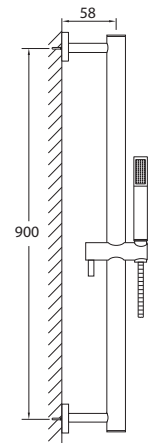

with slide rail 900 mm,
with hand shower

avec barre de douche 900 mm,
avec douchette à main métallique
z drążkiem do słuchawki 900 mm,
ze słuchawką

Preis | Price | Prix | Cena

Chrome	100 1601	230,00 Euro
Matt Black	100 1601 S	345,00 Euro
Rose Gold	100 1601 RG	430,00 Euro
Brushed Nickel	100 1601 BN	345,00 Euro
 Matt White	100 1601 W	345,00 Euro