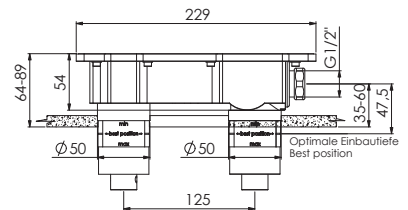

Preis | Price | Prix | Cena

010 1800 3	229,00 Euro

099 1826 Verlängerungsset 25 mm | Extension set 25 mm 79,00 Euro

099 1826 5 Verlängerungsset 50 mm | Extension set 50 mm 110,00 Euro