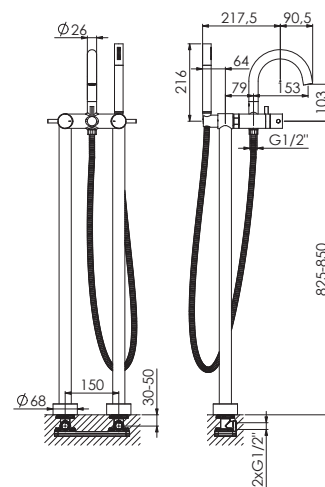

FREISTEHENDE WANNEN-ARMATUR

(Einbaukörper 010 1160 separat bestellen)

FREE STANDING BATH MIXER

(Concealed set 010 1160 order separately)

BATTERIE BAIN SUR PIED/S

(Corps d'encastrement 010 1160 à commander séparément)

ARMATURA DO WANNY WOLNOSTOJĄCEJ

(Element podtynkowy z podłączeniami 010 1160 zamawiać oddzielnie)

100

∅ 21,4 l/min | 18,2 l/min
3 bar

100 1162

mit 90° Keramikventilen,
eigensicher gegen Rückfließen,
mit Umsteller und Handbrause,
Ausladung 232 mm

with 90° ceramic headparts,
intrinsically safe against backflow,
with diverter and hand shower,
projection 232 mm

avec têtes céramique 90°,
sécurité contre le reflux,
avec inverseur automatique
et douchette à main,
projection 232 mm

z 90° zaworami ceramicznymi,
zabezpieczenie przepływów zwrotnych,
z przełącznikiem na słuchawkę,
wylewka 232 mm

Preis | Price | Prix | Cena

Chrome	100 1162	795,00 Euro
Matt Black	100 1162 S	1.109,00 Euro
Rose Gold	100 1162 RG	1.190,00 Euro
Brushed Nickel	100 1162 BN	1.109,00 Euro

new

010 1160

Einbaukörper 1/2"
für freistehende Wannen-Armatur,
zur Montage auf dem Rohfußboden
(Armatur separat bestellen)

Concealed set 1/2"
for free standing bath mixer,
for installation on the rough floor
(mixer order separately)

Corps d'encastrement 1/2"
pour batterie bain sur pied/s
(batterie à commander séparément)

Element podtynkowy z podłączeniami 1/2"
do wolnostojącej armatury wannowej,
do montażu na posadzce
(element zewnętrzny zamawiać oddzielnie)

Preis | Price | Prix | Cena

010 1160	220,00 Euro