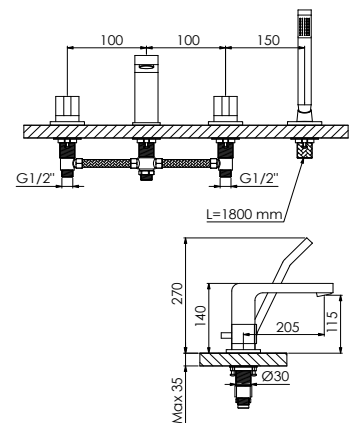

120 2402 1

Ausladung 205 mm
projection 205 mm
projection 205 mm
wylewka 205 mm

Preis | Price | Prix | Cena

Chrome	120 2402 1	870,00 Euro

∅ 18 l/min $\bar{\Delta}$ 15 l/min
3 bar

120 2480 1

für Anwendung mit Wannenfüll-,
Ab- und Überlaufgarnitur

for use with bath inlet with pop up waste
and overflow

pour alimentation par le trop-plein

do użytku z napełnianiem przez przelew

Preis | Price | Prix | Cena

Chrome	120 2480 1	840,00 Euro