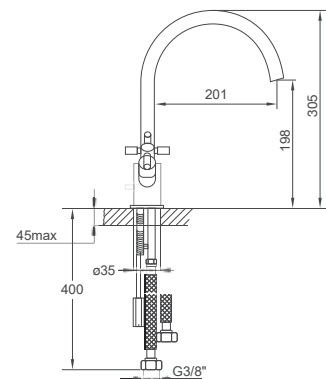

Δ 12,6 l/min
3 bar

160 1400

mit Keramikkartusche, Ausladung 180 mm
with ceramic cartridge, projection 180 mm
avec cartouche céramique, projection 180 mm
z głowicą ceramiczną, wylewka 180 mm

Preis | Price | Prix | Cena

Chrome	160 1400	500,00 Euro

SPÜLTISCH-ZWEIGRIFFARMATUR

mit schwenkbarem Auslauf, mit Flexschläuchen 3/8"

DUAL CROSS HANDLE KITCHEN SINK MIXER TAP

with swivel spout, with flexible hoses 3/8"

MITIGEUR DE LAVABO À DEUX POIGNÉES

avec bec pivotant, avec flexibles 3/8"

ARMATURA ZLEWOZMYWAKOWA

z obracaną wylewką, z węzami elastycznymi do podłączenia baterii 3/8"

Δ 7,5 l/min
3 bar

250 1400

mit 90° Keramikventilen, Ausladung 201 mm
with 90° ceramic headparts, projection 201 mm
avec têtes céramique 90°, projection 201 mm
z ceramicznymi zaworami 90°, wylewka 201 mm

Preis | Price | Prix | Cena

Chrome	250 1400	265,00 Euro