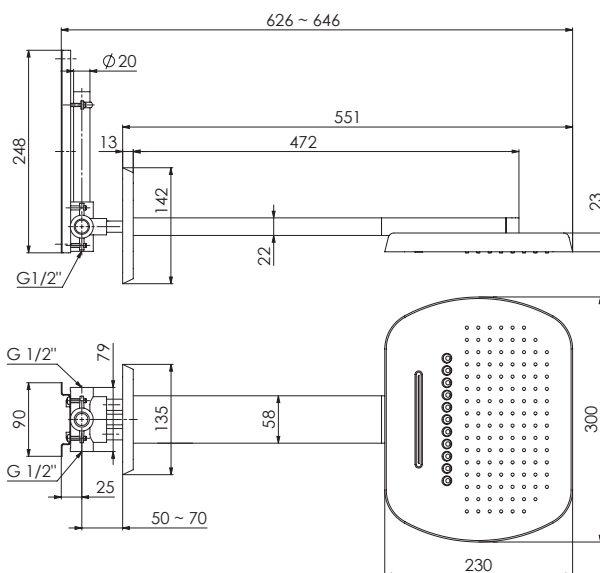

WALL RAIN KOPFBRAUSESET

inklusive Brausearm Wandmontage, mit Easy Clean

WALL RAIN OVERHEAD SHOWER SET

including wall mounted shower arm, with Easy Clean

RELAX CIEL DE PLUIE

avec bras de douche intégrée, avec système anticalcaire „Easy Clean“

ZESTAWY NATRYSKOWE Z DESZCZOWNICĄ RELAX RAIN

wraz z uchwytem do montażu ściennego, z systemem Easy Clean

390 7723

551 mm x 300 mm x 142 mm

3 Strahlarten

3 fonctions

3 fonctions

3 rodzaje strumienia do wyboru

Preis | Price | Prix | Cena

Chrome 390 7723 1.290,00 Euro

16,2 8,8 16,9
l/min – 3 bar