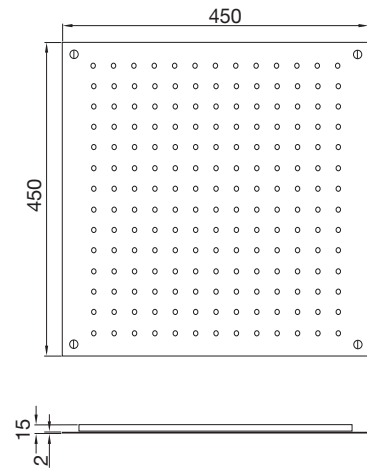

390 6412

450 mm x 450 mm

Preis | Price | Prix | Cena

Polished Stainless Steel	390 6412	1.350,00 Euro
Matt Black	390 6412 S	1.990,00 Euro

390 6413

450 mm x 450 mm

Preis | Price | Prix | Cena

Brushed Stainless Steel	390 6413	1.400,00 Euro

9,2
l/min – 3 bar