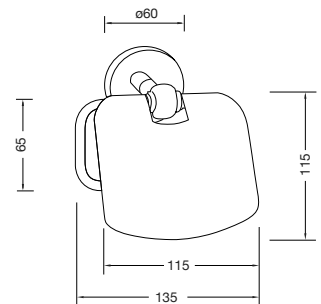

Chrome 650 2911 129,00 Euro

650 2800

Papierhalter
mit Deckel, aus Messing

Toilet roll holder
made of brass

Porte-papier
en laiton

Uchwyt na papier toaletowy
z mosiądzu

Preis | Price | Prix | Cena

Chrome 650 2800 60,00 Euro