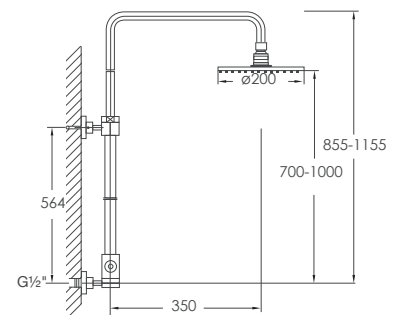

Preis | Price | Prix | Cena

Chrome	100 2780	599,00 Euro

10,2 17,2
l/min – 3 bar