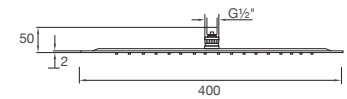

390 1689

ø 400 mm x 2 mm

nur in Verbindung mit Brausearm 100 7910
oder Deckenmontage

only with shower arm 100 7910 or ceiling mounted

à utiliser avec bras de plafond ou bras
mural 100 7910

tylko z ramieniem 100 7910 lub montaż sufitowy