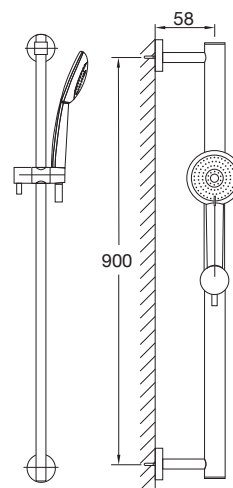

BRAUSEGARNITUR

mit Handbrause, mit Brauseschlauch 1800 mm,
mit Easy Clean

SHOWER SET

with hand shower, with hose 1800 mm, with Easy Clean

GARNITURE DE DOUCHE

avec douchette à main, flexible de douche 1800 mm,
avec système anticalcaire

„Easy Clean“

ZESTAWY NATRYSKOWE

ze słuchawką, z metalowym wężem natryskowym 1800 mm, z Easy Clean

100 1621

mit Brausestange 900 mm
Handbrause 3-fach verstellbar

with slide rail 900 mm,
hand shower 3 functions

avec barre de douche 900 mm,
douchette à main avec 3 fonctions

z drążkiem do słuchawki 900 mm,
ze słuchawką 3-funkcyjną

Preis | Price | Prix | Cena

Chrome	100 1621	230,00 Euro