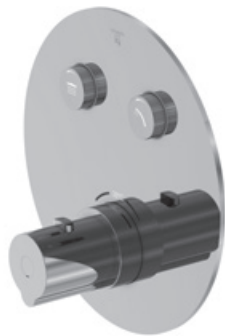

390 4321 3

für 2 Verbraucher, mit Mengenregulierung,
mit Abdeckplatte $\varnothing$ 200 mm

for 2 outlets, with volume control,
with cover plate $\varnothing$ 200 mm

pour 2 utilisateurs, avec réglage du débit,
avec plaque de protection $\varnothing$ 200 mm

2 wyjścia, z regulacją ciśnienia,
z rozetą $\varnothing$ 200 mm