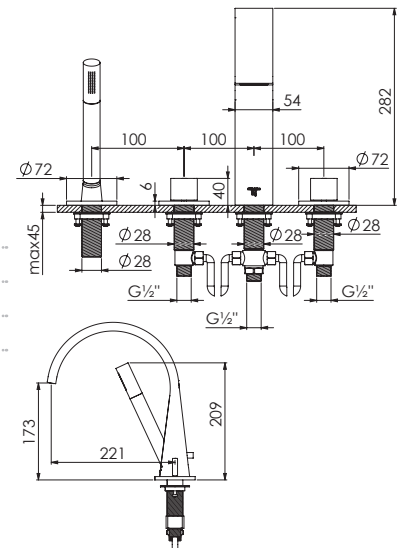

280 2400

Ausladung 221 mm
 projection 221 mm
 projection 221 mm
 wylewka 221 mm

Preis | Price | Prix | Cena

Chrome	280 2400	1.075,00 Euro
Matt Black	280 2400 S	1.500,00 Euro
 Rose Gold	280 2400 RG	1.600,00 Euro