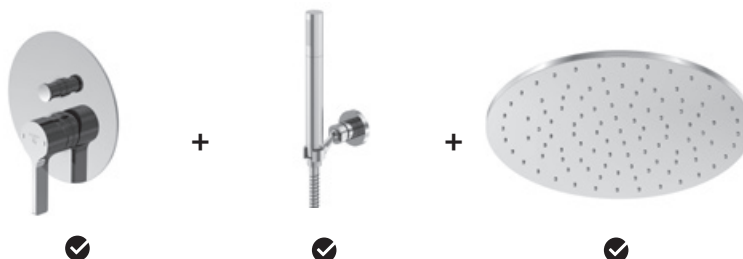

NEW / ONLINE PRODUCT FINDER

PRO
TIPP

Finden Sie kompatible Produkte für die Dusche oder Wanne in unserem neuen Produktfilter:
Hierfür geben Sie einfach Ihren Wunschartikel in die Artikelnummer-Suche ein und starten die Dusch- oder
Wannenkonfiguration. Abschließend erhalten Sie Ihre komplette Planung inklusive Zubehör als Auflistung.

Find compatible products for your bath or shower in our new product filter:
Just enter your requested article into the Article Number Search box and start the Shower or Bath Configurator to
get your complete planning list including accessories.

Trouver les produits compatibles pour la douche ou la baignoire avec nos nouveaux filtres produits :
Saisissez l'article que vous recherchez dans la recherche par référence et lancez la configuration de douche ou de baignoire.
Vous obtiendrez toute la planification ainsi qu'une liste des accessoires nécessaires.

Znajdź produkt pasujący do Twojej kabiny lub wanny za pomocą naszych nowych filtrów:
Aby to zrobić wpisz żądany numer produktu w wyszukiwarce i wybierz opcję prysznic lub wanna.
Otrzymasz wtedy pełną listę potrzebnych elementów do wyposażenia Twojej łazienki.

Jetzt ausprobieren
Try now
Tester maintenant
Spróbuj teraz