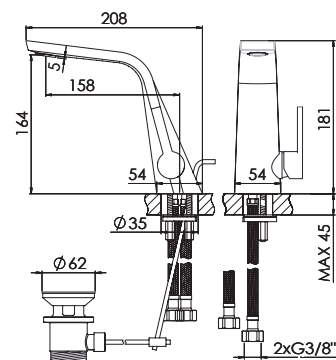

260 1010 1

ohne Ablaufgarnitur, Ausladung 158 mm
without pop up waste, projection 158 mm
sans garniture d'écoulement, projection 158 mm
bez korka automatycznego, wylewka 158 mm

Preis | Price | Prix | Cena

Chrome	260 1010 1	410,00 Euro
Matt Black	260 1010 1 S	590,00 Euro
Rose Gold	260 1010 1 RG	640,00 Euro
Brushed Nickel	260 1010 1 BN	590,00 Euro
new Matt White	260 1010 1 W	590,00 Euro

SEITE
PAGE 154