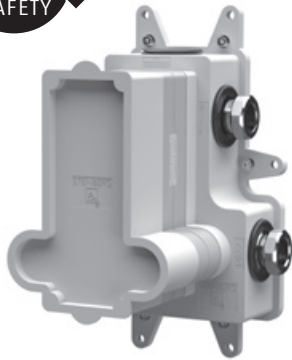

UNTERPUTZ EINBAUKÖRPER ½"

Universell für alle Unterputzthermostate mit 2-Wege-Umsteller,
Temperatur- und Mengenregulierung

CONCEALED SET ½"

for thermostatic shower mixer with 2 way diverter, temperature and volume control

CORPS D'ENCASTREMENT ½"

pour melangeur avec inverseur 2 voies, avec réglage de débit

ELEMENT PODTYNKOWY PODŁĄCZENIA ½"

do termostatu podtynkowego, z dwudrożnym przełącznikiem, regulacją temperatury