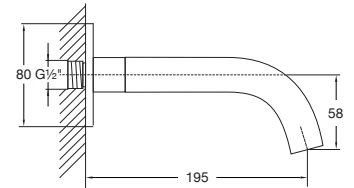

100 2310

Ausladung 195 mm
projection 195 mm
projection 195 mm
wylewka 195 mm

Preis | Price | Prix | Cena

Chrome	100 2310	145,00 Euro
Matt Black	100 2310 S	200,00 Euro
Rose Gold	100 2310 RG	225,00 Euro