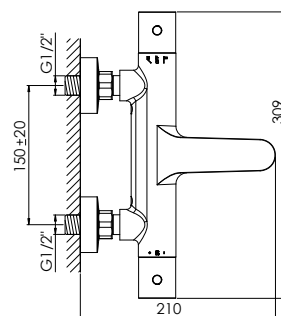

390 3100

für Wanne
mit Umsteller, Ausladung 194 mm
for bathtub
with diverter, projection 194 mm
pour la baignoire
avec inverseur, projection 194 mm
do wanny
z przełącznikiem, wylewka 194 mm

Preis | Price | Prix | Cena

new	Chrome	390 3100	350,00 Euro
new	Matt Black	390 3100 S	450,00 Euro