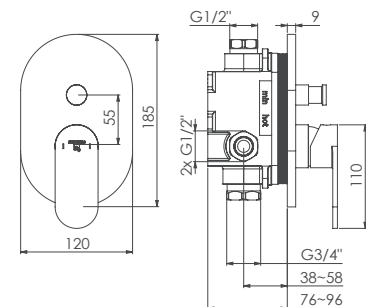

avec plaque de protection 120 mm x 185 mm,
avec inverseur automatique

z rozetą 120 mm x 185 mm,
z automatycznym przełącznikiem

170

Preis | Price | Prix | Cena

Chrome 170 2103 3 219,00 Euro

099 2105 3 Verlängerungsset 25 mm | Extension set 25 mm 95,00 Euro