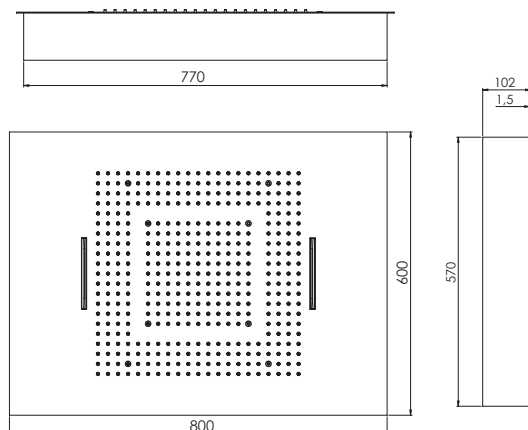

SENSUAL RAIN REGENPANEEL

für Deckeneinbau komplett mit Einbaurahmen, mit Easy Clean

SENSUAL RAIN SHOWER PANEL

ceiling mounted with mounting frame, with Easy Clean

SENSUAL RAIN CIEL DE PLUIE

pour montage encastré, avec cadre de montage, avec système anticalcaire „Easy Clean“

DESZCZOWNICA SENSUAL RAIN

do montażu sufitowego w komplecie z ramą montażową, z systemem Easy Clean

390 6831

600 mm x 800 mm

3 Strahlarten

3 fonctions

3 fonctions

3 typy strumienia

Preis | Price | Prix | Cena

Polished Stainless Steel	390 6831	4.100,00 Euro
new Matt Black	390 6831 S	5.200,00 Euro