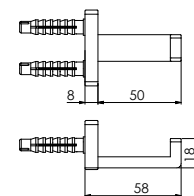

Preis | Price | Prix | Cena

Chrome	450 2400	34,00 Euro
Matt Black	450 2400 S	48,00 Euro