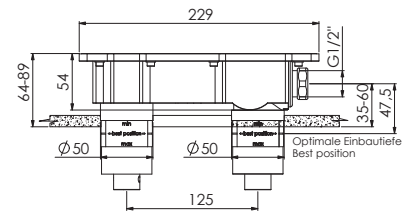

Preis | Price | Prix | Cena

010 1800 3 229,00 Euro

099 1826 Verlängerungsset 25 mm | Extension set 25 mm 79,00 Euro

099 1826 5 Verlängerungsset 50 mm | Extension set 50 mm 110,00 Euro

WASCHTISCH-WAND-EINHEBELMISCHER

mit Keramikkartusche, mit Unterputz-Einbaukörper ½"

WALL MOUNTED SINGLE LEVER BASIN MIXER

with ceramic cartridge, complete with concealed body ½"

MITIGEUR MONO COMMANDE DE LAVABO MURAL

avec cartouche céramique, avec corps d'encastrement ½"

ARMATURA UMYWALKOWA JEDNOUCHWYTOWA ŚCIENNA

z głowicą ceramiczną, z elementem podtynkowym podłączenia ½"