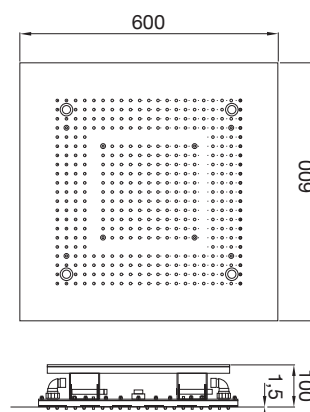

Preis | Price | Prix | Cena

Polished Stainless Steel	390 6622	3.750,00 Euro