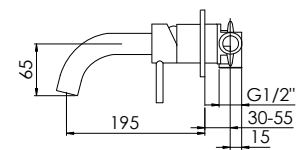

SEITE
PAGE 28