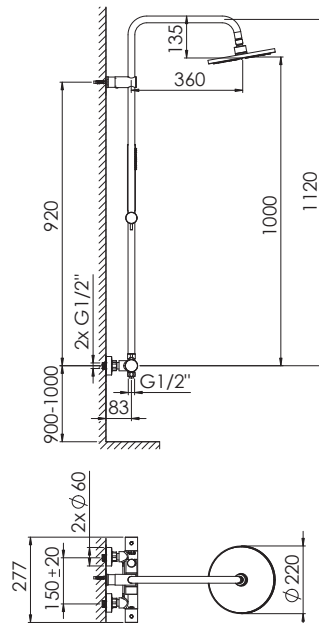

390 2721

mit Gleiter, mit Regenbrause 220 mm,
nicht höhenverstellbar

with swivel, with rain shower 220 mm,
not height adjustable

avec curseur, avec douche de tête 220 mm,
non réglable en hauteur

z regulowanym uchwytem, z deszczownicą 220 mm,
brak regulacji wysokości

Preis | Price | Prix | Cena

new	Chrome	390 2721	625,00 Euro
new	Matt Black	390 2721 S	850,00 Euro