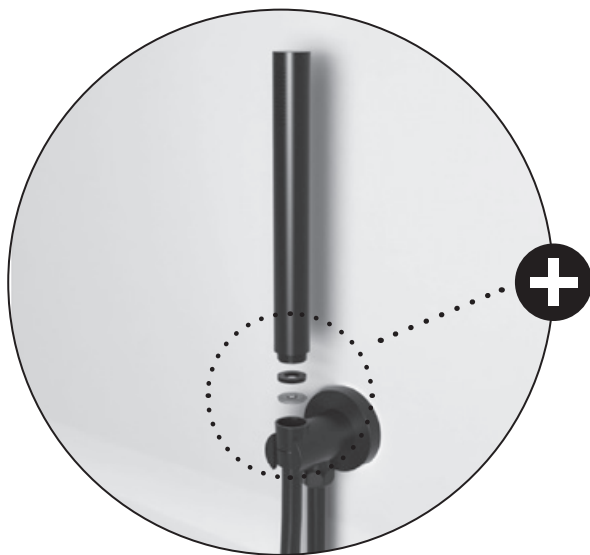

OSZCZĘDZAJĄCE WODĘ OGRANICZNIKI PRZEPŁYWU

 9 l/min
 3 bar

099 9402

 8 l/min
 3 bar

099 9408

Alle Armaturen und Handbrausen zum Nachrüsten finden Sie ab Seite 306.

All mixer taps and shower handsets for retrofit see pages 306 ff.