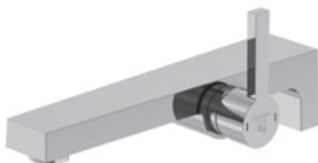

ARMATURA UMYWALKOWA JEDNOUCHWYTOWA ŚCIENNA

kompletna z mosiężnym elementem podtynkowym, z głowicą ceramiczną

△ 11 l/min
3 bar

Montagevideo
installation video
vidéo d'installation
film montażowy

240 1800 1

Ausladung 205 mm
projection 205 mm
projection 205 mm
wylewka 205 mm

Preis | Price | Prix | Cena

Chrome	240 1800 1	575,00 Euro