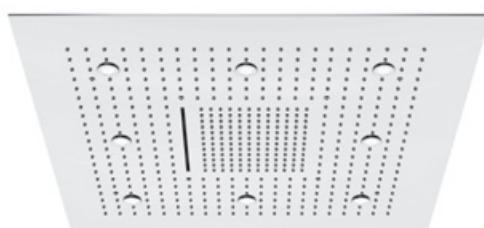

SENSUAL RAIN REGENPANEEL

für Deckeneinbau komplett mit Einbaurahmen, mit Easy Clean
Schutzklasse IP44, Netzteil 12 Volt, Nennstrom ≤ 30 mA

SENSUAL RAIN SHOWER PANEL

with 3 functions, ceiling mounted, with mounting frame, with Easy Clean
protection level IP44, power supply 12 Volt, current ≤ 30 mA

SENSUAL RAIN CIEL DE PLUIE AVEC LED

pour montage encastré, avec cadre de montage, avec anticalcaire, éclairage 8 LED, classe protection IP 44,
alimentation 12 V, courant nominal < 30 mA

DESZCZOWNICA SENSUAL RAIN Z DIODAMI LED

do zabudowy sufitowej, z systemem Easy Clean, oświetlenie: 8 diod LED,
stopień ochrony IP44, zasilanie 12 Volt, prąd znamionowy ≤ 30 mA