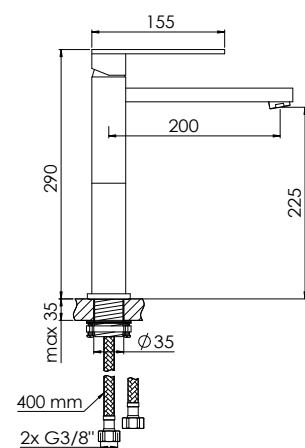

160 1720

ohne Ablaufgarnitur, Ausladung 200 mm
without pop up waste, projection 200 mm
sans garniture d'écoulement, projection 200 mm
bez korka automatycznego, wylewka 200 mm

Preis | Price | Prix | Cena

Chrome	160 1720	575,00 Euro