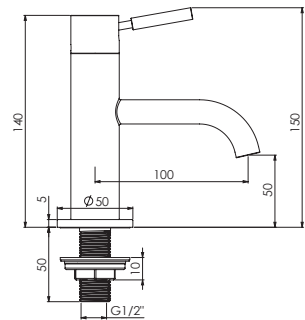

Preis | Price | Prix | Cena

Chrome 100 2500 130,00 Euro

Matt Black 100 2500 S 180,00 Euro

Rose Gold 100 2500 RG 210,00 Euro

new Brushed Nickel 100 2500 BN 180,00 Euro

SEITE
PAGE 28