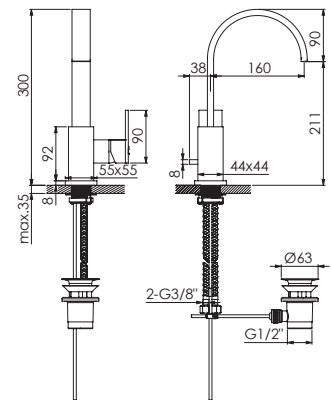

WASCHTISCH-EINHEBELMISCHER

mit schwenkbarem Schwallauslauf, mit Keramikkartusche,
mit Neoperl-Luftsprudler, mit Flexschläuchen 3/8"

SINGLE LEVER BASIN MIXER

with cascade spout, swivel spout, with ceramic cartridge, with aerator Neoperl, with flexible hoses 3/8"

MITIGEUR MONO COMMANDE DE LAVABO

avec bec cascade, avec bec pivotant, avec cartouche céramique, avec mousseur Neoperl, avec flexibles 3/8"

ARMATURA UMYWALKOWA JEDNOUCHWYTOWA

z obracaną wylewką kaskadową, z głowicą ceramiczną, z aerator Neoperl,
z węzami elastycznymi do podłączenia baterii 3/8"

135

Δ 12,6 l/min
3 bar

135 1501

mit Ablaufgarnitur 1 1/4", Ausladung 160 mm
with pop up waste 1 1/4", projection 160 mm
avec garniture d'écoulement 1 1/4", projection 160 mm
z korkiem automatycznym 1 1/4", wylewka 160 mm

Preis | Price | Prix | Cena

Chrome	135 1501	480,00 Euro
Matt Black	135 1501 S	669,00 Euro
new Rose Gold	135 1501 RG	725,00 Euro
new Brushed Nickel	135 1501 BN	669,00 Euro

135 1401

ohne Ablaufgarnitur, Ausladung 150 mm
without pop up waste, projection 150 mm
sans garniture d'écoulement, projection 150 mm
bez korka automatycznego, wylewka 150 mm

Preis | Price | Prix | Cena

Chrome	135 1401	470,00 Euro
Matt Black	135 1401 S	659,00 Euro

Δ 12,6 l/min
3 bar

135 1551

ohne Ablaufgarnitur, Ausladung 150 mm
without pop up waste, projection 150 mm
sans garniture d'écoulement, projection 150 mm
bez korka automatycznego, wylewka 150 mm

Preis | Price | Prix | Cena

Chrome	135 1551	575,00 Euro
Matt Black	135 1551 S	805,00 Euro