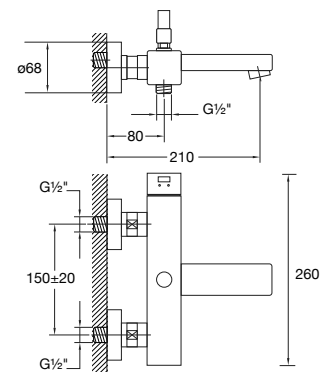

AUFPUTZ-EINHEBELMISCHER ½"

mit Keramikkartusche, eigensicher gegen Rückfließen

EXPOSED SINGLE LEVER MIXER ½"

with ceramic cartridge, intrinsically safe against backflow

MITIGEUR MONO COMMANDE ½" MURAL

avec cartouche céramique, sécurité contre le reflux

ARMATURA JEDNOUCHWYTOWA NATYNKOWA ½"

z głowicą ceramiczną, z przełącznikiem na słuchawkę,
zabezpieczenie przepływów zwrotnych

120

△ 15 l/min ▽ 16 l/min
3 bar

120 1100

für Wanne

mit automatischem Umsteller, Ausladung 210 mm

for bathtub

with automatic diverter, projection 210 mm

pour la baignoire

avec inverseur automatique, projection 210 mm

do wanny

z automatycznym przełącznikiem, wylewka 210 mm

Preis | Price | Prix | Cena

Chrome	120 1100	435,00 Euro

▽ 19,5 l/min
3 bar

120 1200

für Dusche

for shower

pour la douche

do prysznic

Preis | Price | Prix | Cena

Chrome	120 1200	385,00 Euro