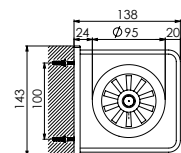

Preis | Price | Prix | Cena

Chrome	450 2901	120,00 Euro
Matt Black	450 2901 S	169,00 Euro