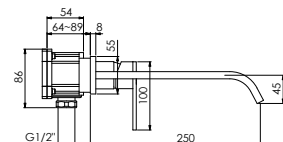

135 1824 3

Ausladung 250 mm
projection 250 mm
projection 250 mm
wylewka 250 mm

Preis | Price | Prix | Cena

Chrome	135 1824 3	435,00 Euro