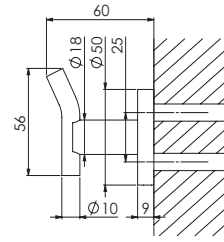

Haczyk na ręcznik
z mosiądzu

Preis | Price | Prix | Cena

Rose Gold 660 2400 RG 65,00 Euro

660 2600 RG

Badetuchhalter 660 mm
aus Messing

Towel bar 660 mm
made of brass

Porte-serviette 660 mm
en laiton

Wieszak na ręcznik kąpielowy 660 mm
z mosiądzu