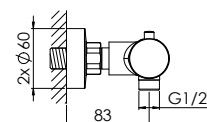

AUFPUTZTHERMOSTAT ½"

mit Temperatur- und Mengenregulierung, eigensicher gegen Rückfließen

EXPOSED THERMOSTATIC MIXER ½"

with temperature and volume control, intrinsically safe against backflow

THERMOSTAT ½" MURAL

poignées pour réglage de température et débit, sécurité contre le reflux

ARMATURA TERMOSTATYCZNA NATYNKOWA ½"

z regulacją temperatury i ciśnienia wody, zabezpieczenie przepływów zwrotnych

390 3100

für Wanne
mit Umsteller, Ausladung 194 mm
for bathtub
with diverter, projection 194 mm
pour la baignoire
avec inverseur, projection 194 mm
do wanny
z przełącznikiem, wylewka 194 mm

Preis | Price | Prix | Cena

new	Chrome	390 3100	350,00 Euro
new	Matt Black	390 3100 S	450,00 Euro

390 3200

für Dusche
for shower
pour la douche
do prysznic

Preis | Price | Prix | Cena

new	Chrome	390 3200	300,00 Euro
new	Matt Black	390 3200 S	375,00 Euro