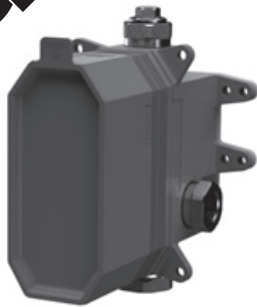

Montagevideo
installation video
vidéo d'installation
film montażowy

010 2110 3

Unterputz Einbaukörper ½"

mit wasserdichtem Einbaukasten, mit Keramikkartusche,
mit Kerdi Dichtmanschette, mit Schallschutzmatte

Concealed set ½"

with water-tight concealed box, with ceramic cartridge,
with Kerdi membrane, with noise absorbing mat

Corps d'encastrement ½"

avec cartouche céramique, avec membrane d'eau „Kerdi”,
avec tapis insonorisant

Element podtynkowy podłączenia ½"

z wodoszczelnym elementem podtynkowym, z głowicą ceramiczną,
z wodoszczelną membraną, Kerdi z matą wygłuszającą

Preis | Price | Prix | Cena

010 2110 3

209,00 Euro