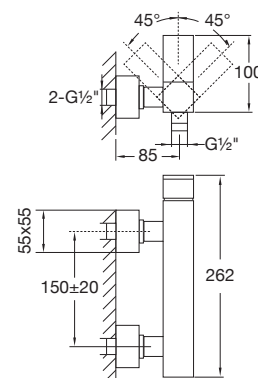

do prysznic

Preis | Price | Prix | Cena

Chrome 160 1210 465,00 Euro

Matt Black 160 1210 S 650,00 Euro

 Rose Gold 160 1210 RG 695,00 Euro

 Brushed Nickel 160 1210 BN 650,00 Euro

FERTIGMONTAGESET

für Wanne/Brause-Einhebelmischer
(Einbaukörper 010 2110 3 separat bestellen)