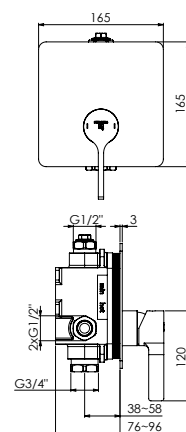

010 2110 3

SEITE
PAGE 209