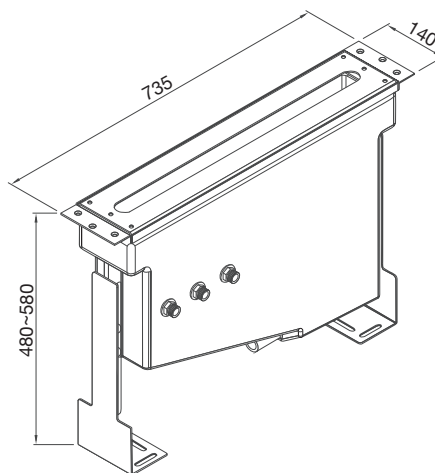

100 9512

Set Anschlusschläuche zu Montagegestell 100 9511, für alle 4-Loch Wannenrand-Armaturen (außer ... 2480), (2 Winkelschläuche ½" x ½" x 500 mm)

Connection hoses for mounting frame 100 9511 (not for ... 2480), (two angle flexible hoses ½" x ½" x 500 mm)

Flexible pour bâti support d'installation 100 9511 (sauf ... 2480), (2 flexibles avec angle ½" x ½" x 500 mm)

Zestaw węży do stelaża montażowego 100 9511 (oprócz ... 2480), (2 węże narożn ½" x ½" x 500 mm)

Preis | Price | Prix | Cena

100 9512

44,00 Euro