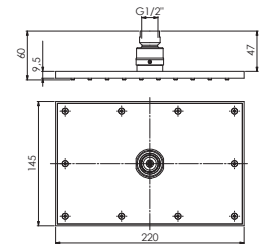

z systemem Easy Clean

120 1687

145 mm x 220 mm x 9,5 mm

Preis | Price | Prix | Cena

Chrome	120 1687	231,00 Euro
--------	----------	-------------

∅ 18 l/min
3 bar

120 1688

200 mm x 300 mm x 8 mm