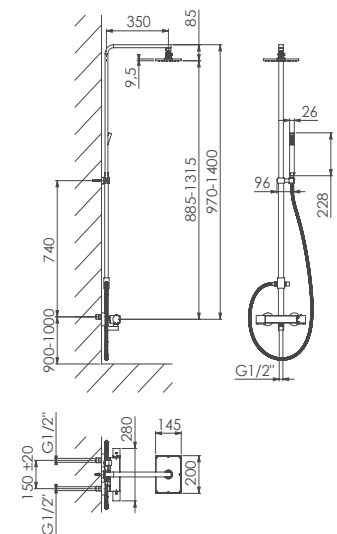

BRAUSESET

komplett mit Thermostatarmatur, mit Regenbrause
(mit Easy Clean) und Handbrause

SHOWER SET

complete with thermostatic shower mixer, with rain shower (with Easy Clean)
and handshower,

COLONNE DE DOUCHE

avec mélangeur thermostatique, avec douche de tête
(avec système anticalcaire „Easy Clean“) et douchette à main

ZESTAWY NATRYSKOWE

kompletny z armaturą termostatyczną, z deszczownicą (z Easy Clean)
i słuchawką

5 12,5
l/min – 3 bar

100 2721

mit Gleiter, mit schwenkbarem und höhenverstellbarem
Regenbrausearm (bei Installation)

with sliding bracket on the rail,
with swivel and height adjustable shower arm
(during installation)

hauteur réglable (pendant installation),
avec curseur

z regulowanym uchwytem,
z obracany i regulowanym ramieniem
deszczownicy (podczas montażu)

Preis | Price | Prix | Cena

Chrome	100 2721	1.150,00 Euro
Matt Black	100 2721 S	1.495,00 Euro
Rose Gold	100 2721 RG	1.800,00 Euro
Brushed Nickel	100 2721 BN	1.495,00 Euro

4,8 9,6
l/min – 3 bar

120 2720 1

mit höhenverstellbarem Regenbrausearm
(bei Installation)

with height adjustable shower arm
(during installation)

hauteur réglable (pendant installation),
avec inverseur intégrée

z obracany i regulowanym ramieniem
deszczownicy (podczas montażu)

Preis | Price | Prix | Cena

Chrome	120 2720 1	1.275,00 Euro