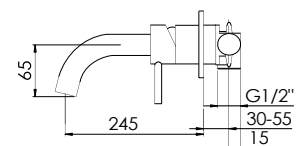

SEITE
PAGE 28