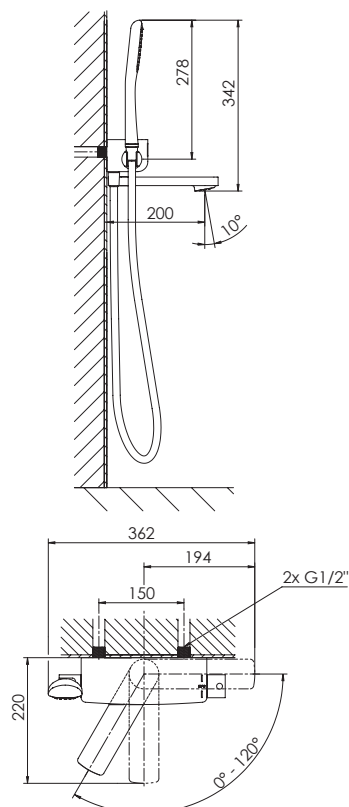

390 3172

mit Handbrause und Brauseschlauch 1500 mm, Ausladung 200 mm

with handshower and shower hose 1500 mm, projection 200 mm

avec douchette à main et flexible de douche 1500 mm, projection 200 mm

w komplecie ze słuchawką, wężem prysznicowym 1500 mm, wylewka 200 mm

Preis | Price | Prix | Cena

Chrome 390 3172 990,00 Euro