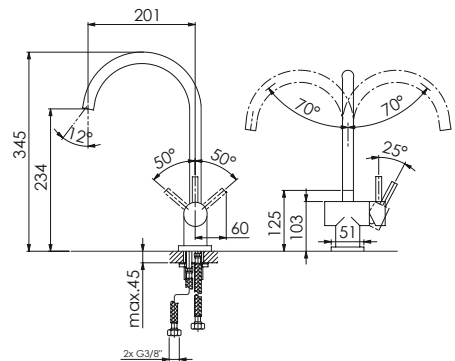

Ø 8,5 l/min
3 bar

100 1490

mit Keramikkartusche, Ausladung 420 mm
with ceramic cartridge, projection 420 mm
avec cartouche céramique, projection 420 mm
z głowicą ceramiczną, wylewka 420 mm

Preis | Price | Prix | Cena

Chrome	100 1490	400,00 Euro

Ø 6,8 l/min
3 bar

100 1400

mit Keramikkartusche, Ausladung 201 mm
with ceramic cartridge, projection 201 mm
avec cartouche céramique, projection 201 mm
z głowicą ceramiczną, wylewka 201 mm

Preis | Price | Prix | Cena

Chrome	100 1400	295,00 Euro

Matt Black	100 1400 S	415,00 Euro

new	Rose Gold	100 1400 RG	440,00 Euro

new	Brushed Nickel	100 1400 BN	415,00 Euro