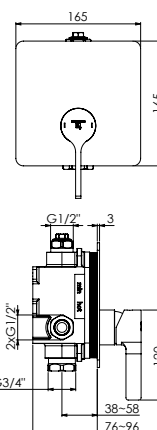

230

099 2245 Verlängerungsset 25 mm | Extension set 25 mm 69,00 Euro

099 2245 5 Verlängerungsset 50 mm | Extension set 50 mm 99,00 Euro