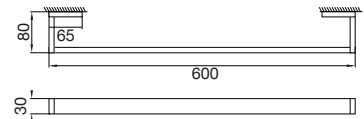

Preis | Price | Prix | Cena

Chrome	460 2600	259,00 Euro
new Matt Black	460 2600 S	365,00 Euro