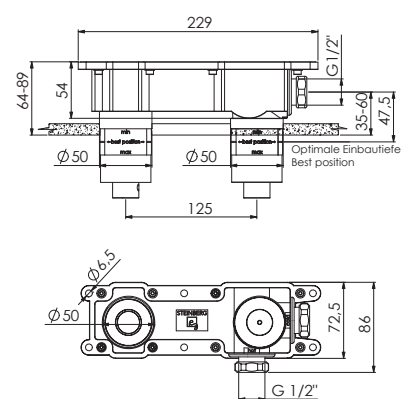

Preis | Price | Prix | Cena

010 1800 3 229,00 Euro

099 1826 Verlängerungsset 25 mm | Extension set 25 mm 79,00 Euro

099 1826 5 Verlängerungsset 50 mm | Extension set 50 mm 110,00 Euro