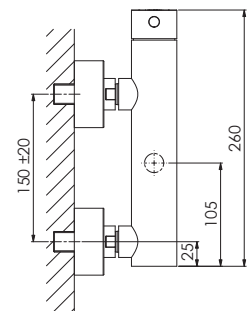

AUFPUTZ-EINHEBELMISCHER ½"

mit Keramikkartusche, eigensicher gegen Rückfließen

EXPOSED SINGLE LEVER MIXER ½"

with ceramic cartridge, intrinsically safe against backflow

MITIGEUR MONO COMMANDE ½" MURAL

avec cartouche céramique, sécurité contre le reflux

ARMATURA JEDNOUCHWYTOWA NATYNKOWA ½"

z głowicą ceramiczną, z przełącznikiem na słuchawkę, zabezpieczenie przepływów zwrotnych

△ 15 l/min ▯ 16 l/min
3 bar

100 1100

für Wanne

mit automatischem Umsteller, Ausladung 185 mm

for bathtub

with automatic diverter, projection 185 mm

pour la baignoire

avec inverseur automatique, projection 185 mm

do wanny

z automatycznym przełącznikiem, wylewka 185 mm

Preis | Price | Prix | Cena

Chrome 100 1100 359,00 Euro

Matt Black 100 1100 S 495,00 Euro

Rose Gold 100 1100 RG 539,00 Euro

new

Brushed Nickel 100 1100 BN 495,00 Euro

▯ 19,5 l/min
3 bar

100 1220

für Dusche

for shower

pour la douche

do prysznicza

Preis | Price | Prix | Cena

Chrome 100 1220 295,00 Euro

Matt Black 100 1220 S 410,00 Euro

Rose Gold 100 1220 RG 470,00 Euro

new

Brushed Nickel 100 1220 BN 410,00 Euro