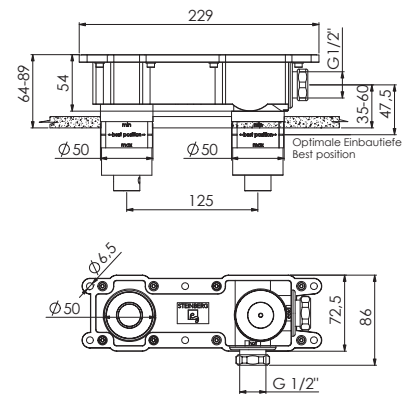

010 1800 3

Unterputz Einbaukörper ½"
mit wasserdichtem Einbaukasten, mit Keramikkartusche,
mit Schallschutzmatte

Concealed set ½"
with water-tight concealed box, with ceramic cartridge,
with noise absorbing mat

Corps d'encastrement ½"
avec boîte étanche, avec cartouche céramique,
avec tapis insonorisant

Element podtynkowy podłączenia ½"
z wodoszczelnym elementem podtynkowym,
z matą wygłuszającą

Preis | Price | Prix | Cena

010 1800 3 229,00 Euro

099 1826 Verlängerungsset 25 mm | Extension set 25 mm 79,00 Euro

099 1826 5 Verlängerungsset 50 mm | Extension set 50 mm 110,00 Euro