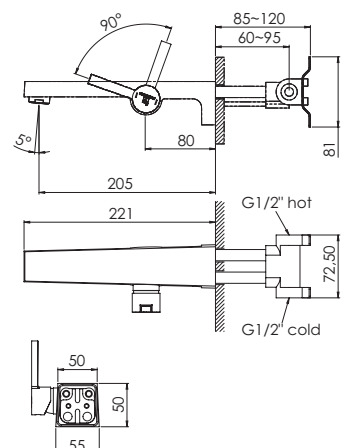

240 1800 1

Ausladung 205 mm
projection 205 mm
projection 205 mm
wylewka 205 mm

Preis | Price | Prix | Cena

Chrome	240 1800 1	575,00 Euro