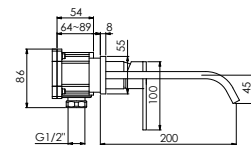

135 1814 3

Ausladung 200 mm
projection 200 mm
projection 200 mm
wylewka 200 mm

Preis | Price | Prix | Cena

Chrome	135 1814 3	385,00 Euro

Matt Black	135 1814 3 S	619,00 Euro

new	Rose Gold	135 1814 3 RG	675,00 Euro

new	Brushed Nickel	135 1814 3 BN	619,00 Euro