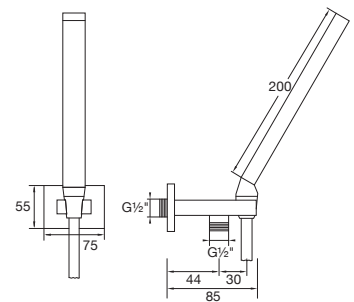

Ø 14 l/min
3 bar

230 1670

mit Metall-Stabhandbrause
with metallic hand shower
avec douchette à main métallique
ze słuchawką

Preis | Price | Prix | Cena

Chrome	230 1670	265,00 Euro