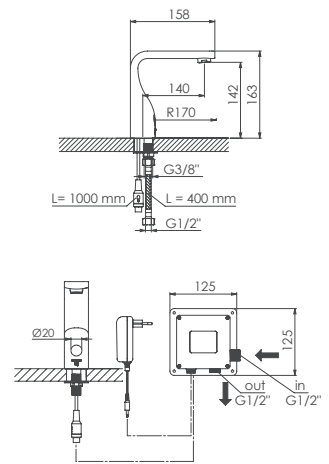

WASCHTISCH-ARMATUR

mit Infrarot-Sensor

BASIN MIXER
with infrared sensor

MITIGEUR DE LAVABO
avec capteur infrarouge

BATERIA UMYWALKOWA
z czujnikiem podczerwieni

BERÜHRUNGSLOS
TOUCHLESS

Ø 5,71/min
3 bar

VIDEO ▶

230 2090

Kaltwasser-Armatur, infrarotgesteuert, Ausladung 140 mm,
Anschluss über Netzstecker 230V/50Hz oder batteriebetrieben
(4 AA 1,5V; nicht im Lieferumfang enthalten)

Cold Water Tap, IR control, projection 140 mm
projection 140 mm, Power supply 230V/50Hz or 4x AA 1.5V
batteries (not included)

Robinet eau froide, commande à infrarouge, projection 140 mm,
Raccord à la prise secteur 230 V/50 Hz ou utilisation sur piles
(4 AA 1,5V ; non fournies)

Armatura do zimnej wody, sterowana na podczerwień, wylewka
140 mm, podłączenie przez wtyczkę sieciową 230V/50Hz lub
zasilanie bateriami (4 AA 1,5V; brak w zestawie)

Preis | Price | Prix | Cena

Chrome	230 2090	750,00 Euro
Matt Black	230 2090 S	975,00 Euro

230