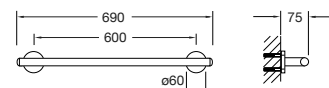

Preis | Price | Prix | Cena

Chrome	650 2600	90,00 Euro