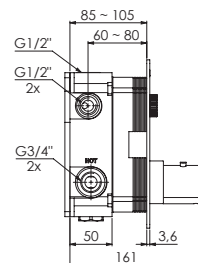

for 3 outlets, with volume control, with cover plate 145 mm x 200 mm

pour 3 utilisateurs, avec réglage du débit, avec plaque de protection 145 mm x 200 mm

3 wyjscia, z regulacją ciśnienia, z rozetą 145 mm x 200 mm