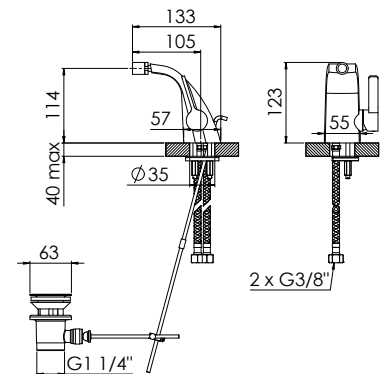

avec cartouche céramique, avec garniture d'écoulement 1 ¼",
avec flexibles ¾", projection 105 mm

z głowicą ceramiczną, z korkiem automatycznym 1 ¼",
z węzami elastycznymi do podłączenia baterii ¾",
wylewka 105 mm