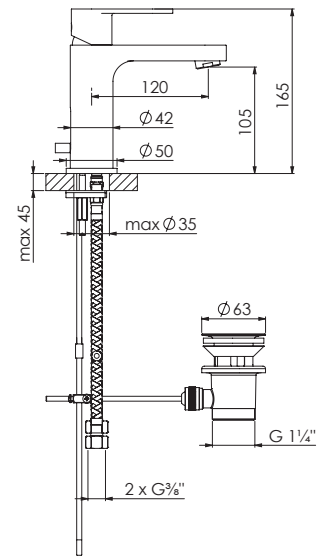

WASCHTISCH-EINHEBELMISCHER

mit Keramikkartusche, mit Flexschläuchen 3/8"

SINGLE LEVER BASIN MIXER

with ceramic cartridge, with flexible hoses 3/8"

MITIGEUR MONO COMMANDE DE LAVABO

avec cartouche céramique, avec flexibles 3/8"

ARMATURA UMYWALKOWA JEDNOUCHWYTOWA

z głowicą ceramiczną, z węzami elastycznymi do podłączenia baterii 3/8"

Ø 6 l/min
3 bar

170 1000 1

mit Ablaufgarnitur 1 1/4", Ausladung 120 mm
with pop up waste 1 1/4", projection 120 mm
avec garniture d'écoulement 1 1/4", projection 120 mm
z korkiem automatycznym 1 1/4", wylewka 120 mm

Preis | Price | Prix | Cena

Chrome 170 1000 1 265,00 Euro

170 1010 1

ohne Ablaufgarnitur, Ausladung 120 mm
without pop up waste, projection 120 mm
sans garniture d'écoulement, projection 120 mm
bez korka automatycznego, wylewka 120 mm

Preis | Price | Prix | Cena

Chrome 170 1010 1 260,00 Euro

Ø 6 l/min
3 bar

170 1700 1

ohne Ablaufgarnitur, Ausladung 125 mm
without pop up waste, projection 125 mm
sans garniture d'écoulement, projection 125 mm
bez korka automatycznego, wylewka 125 mm

Preis | Price | Prix | Cena

Chrome 170 1700 1 385,00 Euro