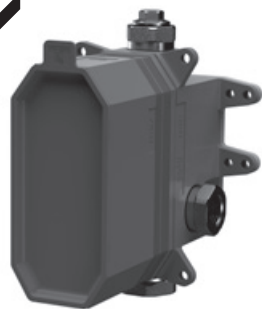

Montagevideo
installation video
vidéo d'installation
film montażowy

010 2110 3

Unterputz Einbaukörper ½"
mit wasserdichtem Einbaukasten, mit Keramikkartusche,
mit Kerdi Dichtmanschette, mit Schallschutzmatte

Concealed set ½"
with water-tight concealed box, with ceramic cartridge,
with Kerdi membrane, with noise absorbing mat

Corps d'encastrement ½"
avec cartouche céramique, avec membrane d'eau „Kerdi”,
avec tapis insonorisant

Element podtynkowy podłączenia ½"
z wodoszczelnym elementem podtynkowym, z głowicą ceramiczną,
z wodoszczelną membraną, Kerdi z matą wygłuszającą

Preis | Price | Prix | Cena

010 2110 3

209,00 Euro