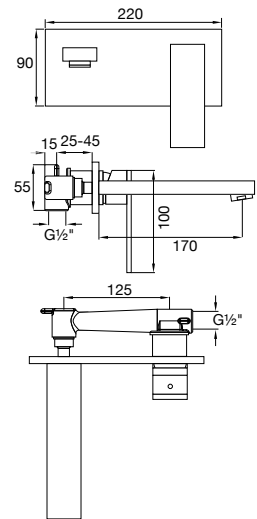

160

160 1856

Ausladung 200 mm
projection 200 mm
projection 200 mm
wylewka 200 mm

Preis | Price | Prix | Cena

Chrome 160 1856 530,00 Euro

160 1860

Ausladung 250 mm
projection 250 mm
projection 250 mm
wylewka 250 mm

Preis | Price | Prix | Cena

Chrome 160 1860 550,00 Euro

099 1825 Verlängerungsset 25 mm | Extension set 25 mm 79,00 Euro

099 1825 5 Verlängerungsset 50 mm | Extension set 50 mm 110,00 Euro