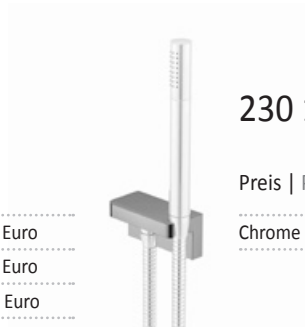

135 1667

Preis | Price | Prix | Cena

Chrome	135 1667	140,00 Euro
Matt Black	135 1667 1 S	200,00 Euro
new Rose Gold	135 1667 RG	210,00 Euro
new Brushed Nickel	135 1667 BN	210,00 Euro