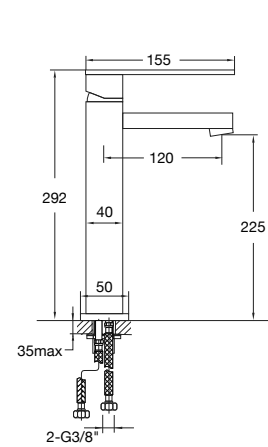

Δ 12 l/min
3 bar

160 1700

ohne Ablaufgarnitur, Ausladung 120 mm
without pop up waste, projection 120 mm
sans garniture d'écoulement, projection 120 mm
bez korka automatycznego, wylewka 120 mm

Preis | Price | Prix | Cena

Chrome	160 1700	535,00 Euro

160 1710

ohne Ablaufgarnitur, Ausladung 175 mm,
without pop up waste, projection 175 mm
sans garniture d'écoulement, projection 175 mm
bez korka automatycznego, wylewka 175 mm

Preis | Price | Prix | Cena

Chrome	160 1710	555,00 Euro

Matt Black	160 1710 S	755,00 Euro

Δ 12 l/min
3 bar

160 1720

ohne Ablaufgarnitur, Ausladung 200 mm
without pop up waste, projection 200 mm
sans garniture d'écoulement, projection 200 mm
bez korka automatycznego, wylewka 200 mm

Preis | Price | Prix | Cena

Chrome	160 1720	575,00 Euro