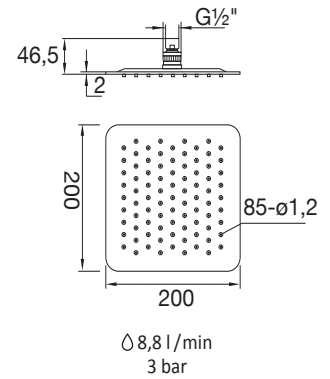

REGENBRAUSE ULTRAFLACH

mit Easy Clean

RAIN SHOWER ULTRA FLAT

with Easy Clean

DOUCHE DE TÊTE ULTRA-MINCE

avec système anticalcaire „Easy Clean“

DESZCZOWNICA ULTRAPŁASKA

z systemem Easy Clean

390 1680

200 x 200 x 2 mm

Preis | Price | Prix | Cena

Chrome 390 1680 185,00 Euro

390 1681

250 x 250 x 2 mm

nur in Verbindung mit Brausearm 100 7910
oder Deckenmontage

only with shower arm 100 7910 or ceiling mounted

à utiliser avec bras de plafond ou bras
mural 100 7910

tylko z ramieniem 100 7910 lub montaż sufitowy

Preis | Price | Prix | Cena

Chrome 390 1681 260,00 Euro

SEITE 274
PAGE 275