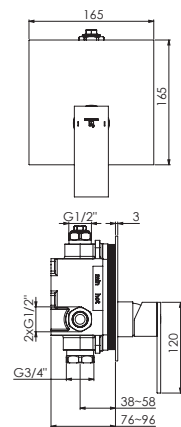

Preis | Price | Prix | Cena

Chrome	160 2243 3	300,00 Euro
Matt Black	160 2243 3 S	480,00 Euro
new Rose Gold	160 2243 3 RG	520,00 Euro
new Brushed Nickel	160 2243 3 BN	480,00 Euro

099 2245 Verlängerungsset 25 mm | Extension set 25 mm 69,00 Euro