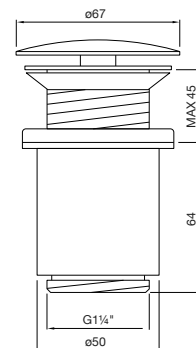

WASCHTISCHZUBEHÖR

WASHBASIN FITTINGS

ACCESSOIRES DE LAVABO

ARMATURA UMYWALKOWA

100 1693

Schaftventil 1 ¼"
für Waschbecken ohne Überlauf

Shaft valve 1 ¼"
for basins without overflow

Fermeture pour siphon 1 ¼"
pour lavabo sans trop-plein

Odpyw 1 ¼"
do umywalk bez przelewu

Preis | Price | Prix | Cena

Chrome	100 1693	65,00 Euro
Matt Black	100 1693 S	95,00 Euro
Rose Gold	100 1693 RG	105,00 Euro
Brushed Nickel	100 1693 BN	95,00 Euro
new Matt White	100 1693 W	95,00 Euro

*Brushed Nickel
Rosé Gold
Matt Black
Matt White

100 1691

Ablaufgarnitur mit Druckverschluss
für Waschbecken ohne Überlauf

Waste with „push-down“
for basins without overflow

Bonde „Clic-Clac“
pour lavabo sans trop-plein

Korek automatyczny z zamknięciem ciśnieniowym
do umywalk bez przelewu

Preis | Price | Prix | Cena

Chrome	100 1691	70,00 Euro

100 1692

Ablaufgarnitur mit Druckverschluss
für Waschbecken mit Überlauf

Waste with „push-down“
for basins with overflow

Bonde „Clic-Clac“
pour lavabo avec trop-plein

Korek automatyczny z zamknięciem ciśnieniowym
do umywalk z przelewem

Preis | Price | Prix | Cena

Chrome	100 1692	70,00 Euro
new Matt Black	100 1692 S	99,00 Euro
new Rose Gold	100 1692 RG	109,00 Euro
new Brushed Nickel	100 1692 BN	99,00 Euro