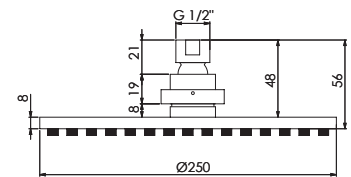

Δ 20 l/min
3 bar

SEITE 274
PAGE 275