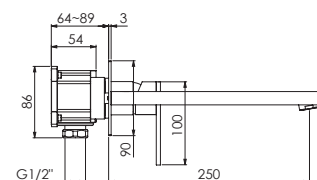

Montagevideo
installation video
vidéo d'installation
film montażowy

010 1800 3

Unterputz Einbaukörper ½"
mit wasserdichtem Einbaukasten, mit Keramikkartusche,
mit Schallschutzmatte

Concealed set ½"
with water-tight concealed box, with ceramic cartridge,
with noise absorbing mat

Corps d'encastrement ½"
avec boîte étanche, avec cartouche céramique,
avec tapis insonorisant

Element podtynkowy podłączenia ½"
z wodoszczelnym elementem podtynkowym,
z wodoszczelną membraną, z matą wygłuszającą