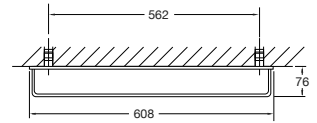

450 2640

Badetuchhalter 369 mm
aus Messing

Towel bar 369 mm
made of brass

Porte-serviette 369 mm
en laiton

Wieszak na ręcznik kąpielowy 369 mm
z mosiądzu

Preis | Price | Prix | Cena

Chrome	450 2640	89,00 Euro

450 2600

Badetuchhalter 608 mm
aus Messing

Towel bar 608 mm
made of brass

Porte-serviette 608 mm
en laiton

Wieszak na ręcznik kąpielowy 608 mm
z mosiądzu

Preis | Price | Prix | Cena

Chrome	450 2600	135,00 Euro

new

Matt Black	450 2600 S	190,00 Euro

450 2750

Handtuchablage 620 mm
aus Messing

Towel rack 620 mm
made of brass

Tablette 620 mm
en laiton

Półka na ręcznik 620 mm
z mosiądzu

Preis | Price | Prix | Cena

Chrome	450 2750	295,00 Euro