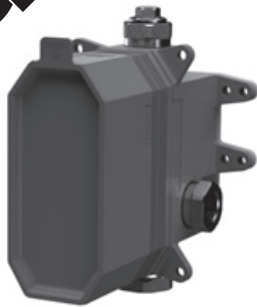

010 2110 3

Unterputz Einbaukörper ½"
mit wasserdichtem Einbaukasten, mit Keramikkartusche,
mit Kerdi Dichtmanschette, mit Schallschutzmatte

Concealed set ½"
with water-tight concealed box, with ceramic cartridge,
with Kerdi membrane, with noise absorbing mat

Corps d'encastrement ½"
avec cartouche céramique, avec membrane d'eau „Kerdi“,
avec tapis insonorisant

Element podtynkowy podłączenia ½"
z wodoszczelnym elementem podtynkowym, z głowicą ceramiczną,
z wodoszczelną membraną, Kerdi z matą wygłuszającą

Preis | Price | Prix | Cena

010 2110 3

209,00 Euro