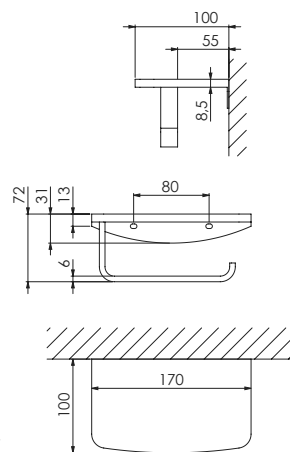

Porte-papier
avec tablette, en laiton

Uchwyt na papier toaletowy
z półką, z mosiądzu

Preis | Price | Prix | Cena

Chrome	450 2820	150,00 Euro
Matt Black	450 2820 S	215,00 Euro
Rose Gold	450 2820 RG	235,00 Euro