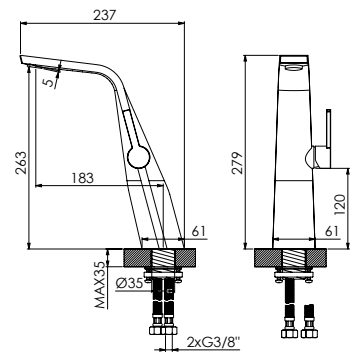

260 1700 1

ohne Ablaufgarnitur, Ausladung 183 mm
without pop up waste, projection 183 mm
sans garniture d'écoulement, projection 183 mm
bez korka automatycznego, wylewka 183 mm

Preis | Price | Prix | Cena

Chrome	260 1700 1	600,00 Euro
Matt Black	260 1700 1 S	830,00 Euro
Rose Gold	260 1700 1 RG	890,00 Euro
Brushed Nickel	260 1700 1 BN	830,00 Euro