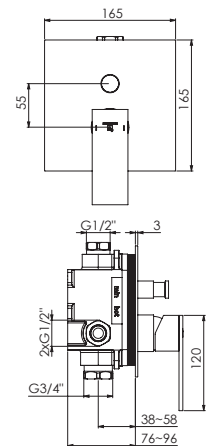

099 2105 3 Verlängerungsset 25 mm | Extension set 25 mm 95,00 Euro

099 2105 5 3 Verlängerungsset 50 mm | Extension set 50 mm 129,00 Euro