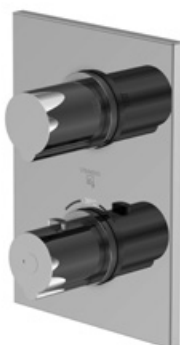

Δ 12,5 l/min
3 bar

120 4133 3

mit Abdeckplatte 145 mm x 200 mm
with cover plate 145 mm x 200 mm
avec plaque de protection 145 mm x 200 mm
z rozetą 145 mm x 200 mm

Preis | Price | Prix | Cena

Chrome	120 4133 3	420,00 Euro