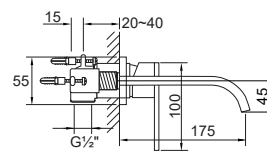

WASCHTISCH-WAND-EINHEBELMISCHER

komplett inkl. Messing-Unterputzkörper ½" ohne Steintec-Box, mit Keramikkartusche, mit Schwallauslauf, mit Neoperl-Luftsprudler

WALL MOUNTED SINGLE LEVER BASIN MIXER

complete with concealed body ½" without Steintec-Box, with ceramic cartridge, with cascade spout, with aerator Neoperl

MITIGEUR MONO COMMANDE DE LAVABO MURAL

complet avec corps d'encastrement ½" sans Steintec-Box, avec cartouche céramique, avec bec cascade, avec mousseur Neoperl

ARMATURA UMYWALKOWA JEDNOUCHWYTOWA ŚCIENNA

kompletna z mosiężnym elementem podtynkowym bez obudowy Steintec-Box, z głowicą ceramiczną, z wylewką kaskadową, z aerator Neoperl, z elementem podtynkowym ½"

Δ 11 l/min
3 bar

135 1803

Ausladung 175 mm
projection 175 mm
projection 175 mm
wylewka 175 mm

Preis | Price | Prix | Cena

Chrome 135 1803 519,00 Euro

135 1817

Ausladung 200 mm
projection 200 mm
projection 200 mm
wylewka 200 mm

Preis | Price | Prix | Cena

Chrome 135 1817 540,00 Euro

099 1825 Verlängerungsset 25 mm | Extension set 25 mm 79,00 Euro

099 1825 5 Verlängerungsset 50 mm | Extension set 50 mm 110,00 Euro

135 1853

Ausladung 175 mm
projection 175 mm
projection 175 mm
wylewka 175 mm

Preis | Price | Prix | Cena

Chrome 135 1853 549,00 Euro

Δ 11 l/min
3 bar

135 1857

Ausladung 200 mm
projection 200 mm
projection 200 mm
wylewka 200 mm

Preis | Price | Prix | Cena

Chrome 135 1857 570,00 Euro

099 1825 Verlängerungsset 25 mm | Extension set 25 mm 79,00 Euro

099 1825 5 Verlängerungsset 50 mm | Extension set 50 mm 110,00 Euro