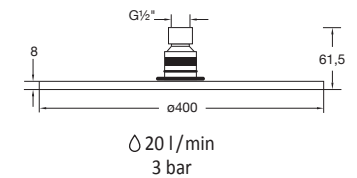

100 1689

Ø 400 mm x 8 mm

nur in Verbindung mit Brausearm 100 7910
oder Deckenmontage

only with 100 7910 or ceiling mounted

à utiliser avec bras de plafond ou bras
mural 100 7910

tylko z ramieniem 100 7910 lub montaż sufitowy