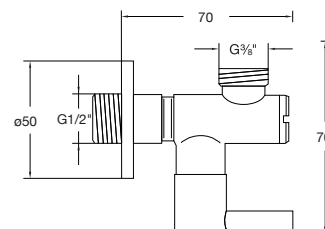

Preis | Price | Prix | Cena

Chrome	100 1640	35,00 Euro
Matt Black	100 1640 S	55,00 Euro
Rose Gold	100 1640 RG	65,00 Euro
Brushed Nickel	100 1640 BN	55,00 Euro
new Matt White	100 1640 W	55,00 Euro