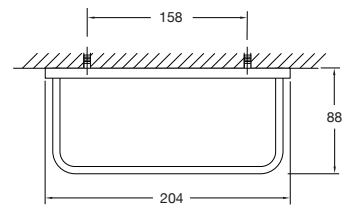

Preis | Price | Prix | Cena

Chrome	450 2500	72,50 Euro

450 2400

Handtuchhaken
aus Messing

Towel hook
made of brass

Crochets à serviettes
en laiton

Haczyk na ręcznik
z mosiądzu