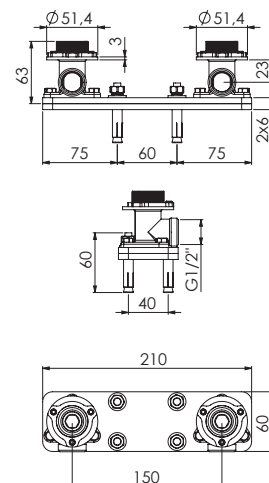

Preis | Price | Prix | Cena

010 1160	220,00 Euro