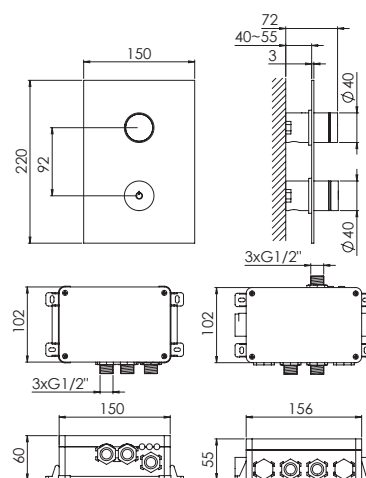

Δ 15 l/min
3 bar

390 4126

Ansteuerung von 2 Brausearten
for 2 outlets
pour 2 sorties
z 2-kierunkowym przełącznikiem

Preis | Price | Prix | Cena

Chrome 390 4126 2.100,00 Euro

VIDEO ▶

LED-Beleuchtung schaltet sich bei Benutzung der iFlow Armatur automatisch ein.
LED lighting automatically switches on when iFlow mixer tap is in use.
L'éclairage LED s'allume automatiquement lorsque le robinet du mélangeur iFlow est utilisé.
Oświetlenie LED włącza się automatycznie podczas użytkowania armatury iFlow.