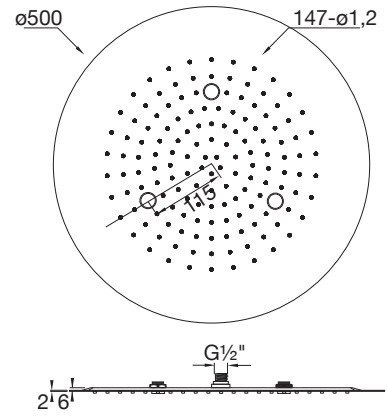

390 5002

ø 500 mm

Preis | Price | Prix | Cena

Polished Stainless Steel	390 5002	950,00 Euro

11,5
l/min – 3 bar