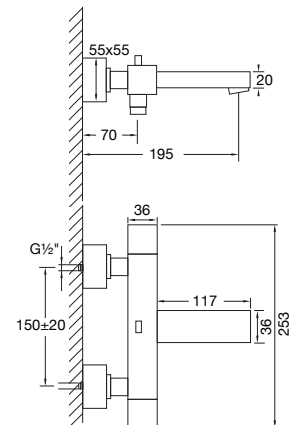

160 3100

für Wanne
mit Umsteller, Ausladung 195 mm
for bathtub
with diverter, projection 195 mm
pour la baignoire
avec inverseur, projection 195 mm
do wanny
z przełącznikiem, wylewka 195 mm

Preis | Price | Prix | Cena

Chrome   160 3100   600,00 Euro