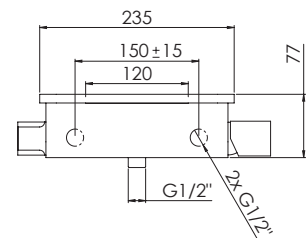

135 1655

099 9655

099 9420

099 9412

AB SEITE
FROM PAGE

271