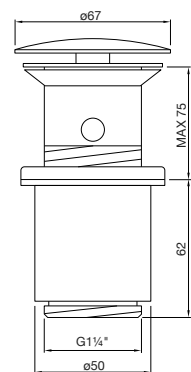

100 1692

Ablaufgarnitur mit Druckverschluss
für Waschbecken mit Überlauf

Waste with „push-down“
for basins with overflow

Bonde „Clic-Clac“
pour lavabo avec trop-plein

Korek automatyczny z zamknięciem ciśnieniowym
do umywalek z przelewem