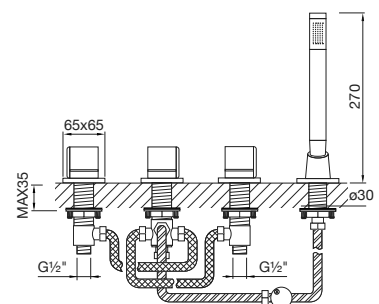

Preis | Price | Prix | Cena

Chrome	120 2480 1	840,00 Euro
--------	------------	-------------

100 9511

SEITE
PAGE 52

100 9511

Montagegestell mit Montageplatte, mit Wasserauffangbehälter, für alle Wannenrand-Armaturen, 3 integrierte Anschlüsse ½" (Kalt, Warm, Abgang) Rückstauklappe, Montagematerial inkl. Ablaufschlauch