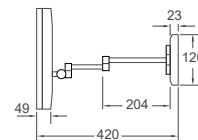

650 9020

LED-Kosmetikspiegel beleuchtet

2-armig, mit Schalter, 230 V/25 W, CE geprüft,
3-fach Vergrößerung, Ø 248 mm

LED-Lighted makeup mirror
with 3x magnification, 2-arms,
with 230 V/25 W, with CE certified, dia 248 mm

Miroir cosmétique

avec lumière LED 230 V/25W approuvé CE, 2 bras extensible,
montage mural, une côte grossissement 3, Ø 248 mm

Lusterko kosmetyczne z oświetleniem LED

2-ramienne, z włącznikiem 230 V/25 W, certyfikat CE,
3-krotne powiększenie, Ø 248 mm