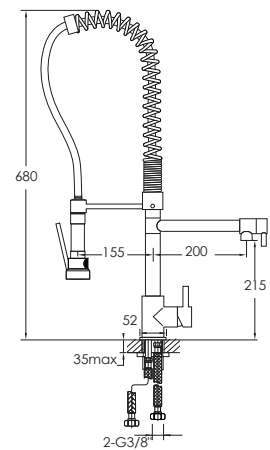

Ø 5 l/min
3 bar

100 1495

mit Keramikkartusche, Ausladung 215 mm

with ceramic cartridge, projection 215 mm

avec cartouche céramique, projection 215 mm

z głowicą ceramiczną, wylewka 215 mm

Preis | Price | Prix | Cena

Chrome	100 1495	550,00 Euro
Matt Black	100 1495 S	785,00 Euro