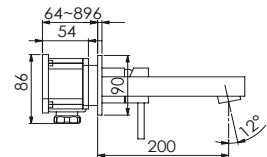

120 1814 3

Ausladung 200 mm
projection 200 mm
projection 200 mm
wylewka 200 mm

Preis | Price | Prix | Cena

Chrome 120 1814 3 335,00 Euro

Ø 6 l/min
3 bar

120 1864 3

Ausladung 200 mm
projection 200 mm
projection 200 mm
wylewka 200 mm

Preis | Price | Prix | Cena

Chrome 120 1864 3 360,00 Euro