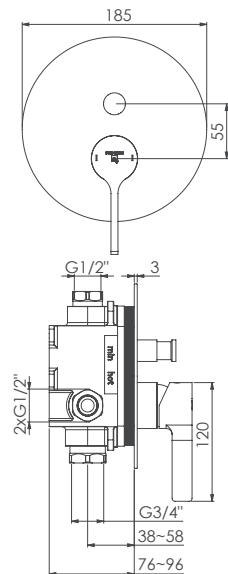

Preis | Price | Prix | Cena

Chrome	280 2103 3	330,00 Euro
Matt Black	280 2103 3 S	500,00 Euro
Rose Gold	280 2103 3 RG	550,00 Euro

099 2105 3 Verlängerungsset 25 mm | Extension set 25 mm 95,00 Euro

099 2105 5 3 Verlängerungsset 50 mm | Extension set 50 mm 129,00 Euro