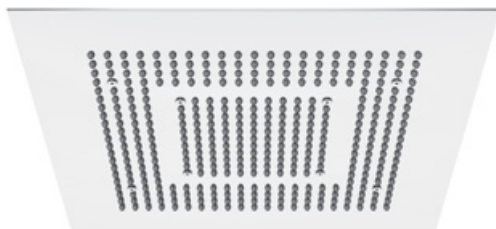

do zabudowy sufitowej, z systemem Easy Clean

390 6610

600 mm x 600 mm
3 Strahlarten
3 functions
3 fonctions
3 typy strumienia

Preis | Price | Prix | Cena

Polished Stainless Steel	390 6610	3.900,00 Euro
Matt Black	390 6610 S	4.900,00 Euro