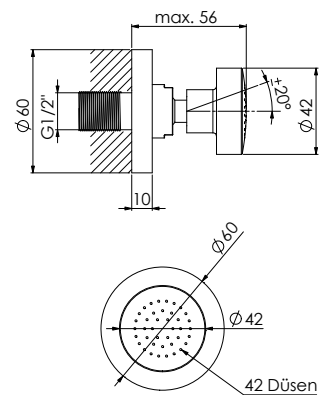

SEITENBRAUSE ½"

BODY JET ½"

DOUCHETTE LATÉRALE ½"

DYSZA NATRYSKOWA ½"

Ø 15,5 l/min
3 bar

100 4400

schwenkbar
swivel
orientable
regulowana

Preis | Price | Prix | Cena

Chrome	100 4400	120,00 Euro
new Matt Black	100 4400 S	168,00 Euro