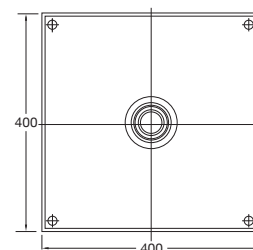

Ø 18 l/min
3 bar

SEITE 274
PAGE 275