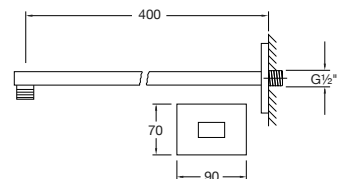

Preis | Price | Prix | Cena

Chrome 120 7910 200,00 Euro

Matt Black 120 7910 S 280,00 Euro

new

Rose Gold 120 7910 RG 300,00 Euro

new

Brushed Nickel 120 7910 BN 280,00 Euro

120 7900

400 mm

für, for, pour, do:

120 1687, 390 1680

Preis | Price | Prix | Cena

Chrome 120 7900 150,00 Euro