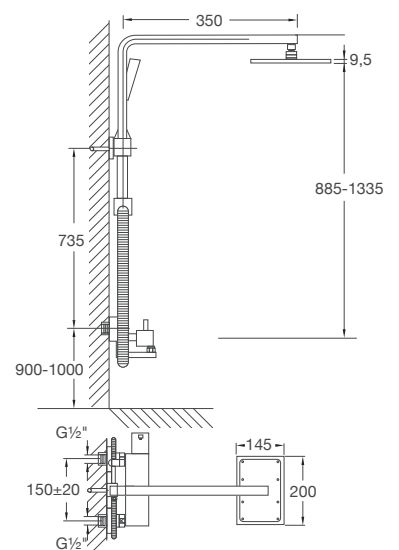

120 2760

mit höhenverstellbarem Regenbrausearm
(bei Installation)

with height adjustable shower arm
(during installation)

hauteur réglable (pendant installation)

z obracanym i regulowanym ramieniem
deszczownicy (podczas montażu)

Preis | Price | Prix | Cena

Chrome	120 2760	1.149,00 Euro