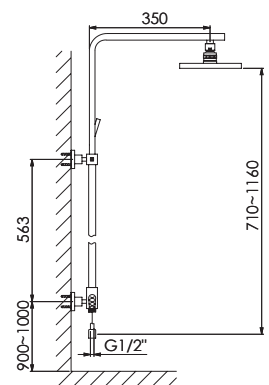

Preis | Price | Prix | Cena

Chrome	120 2770	875,00 Euro
--------	----------	-------------

BRAUSESET

mit integriertem Wandanschluss, mit Regenbrause
(mit Easy Clean) und Handbrause

SHOWER SET

with integrated wall elbow, with rain shower (with Easy Clean)
and handshower