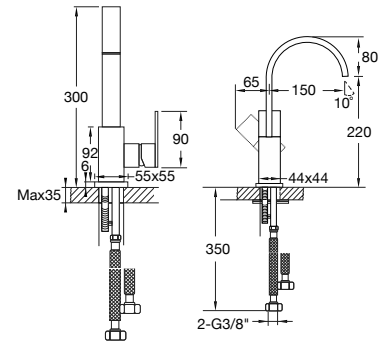

Ø 10,2 l/min
3 bar

120 1400

mit Keramikkartusche, Ausladung 190 mm
with ceramic cartridge, projection 190 mm
avec cartouche céramique, projection 190 mm
z głowicą ceramiczną, wylewka 190 mm

Preis | Price | Prix | Cena

Chrome	120 1400	370,00 Euro