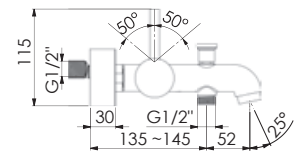

▯ 19,5 l/min
3 bar

100 1220

für Dusche

for shower

pour la douche

do prysznicza

Preis | Price | Prix | Cena

Chrome 100 1220 295,00 Euro

Matt Black 100 1220 S 410,00 Euro

Rose Gold 100 1220 RG 470,00 Euro

new

Brushed Nickel 100 1220 BN 410,00 Euro