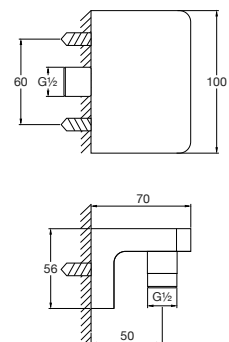

230 1660

eigensicher gegen Rückfließen
intrinsically safe against backflow
sécurité contre le reflux
zabezpieczenie przepływów zwrotnych

Preis | Price | Prix | Cena

Chrome	230 1660	159,00 Euro