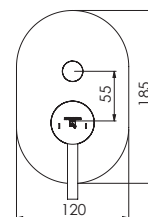

FERTIGMONTAGESSET

für Wanne/Brause-Einhebelmischer
(Einbaukörper 010 2110 3 separat bestellen)

FINISH SET

for single lever bath/shower mixer
(Concealed set 010 2110 3 order separately)

JEU DE FINITION

pour mitigeur mono commande bain/douche
(Corps d'encastrement 010 2110 3 à commander séparément)

ELEMENT ZEWNĘTRZNY

do baterii wannowo natryskowej jednouchwytowej
(element podtynkowy 010 2110 3 zamawiać oddzielnie)

△ 18,6l/min ▽ 13,8l/min
3 bar

100 2103 3

mit Abdeckplatte 120 mm x 185 mm,
mit automatischem Umsteller

with cover plate 120 mm x 185 mm,
with automatic diverter

avec plaque de protection 120 mm x 185 mm,
avec inverseur automatique

z rozetą 120 mm x 185 mm
z automatycznym przełącznikiem

Preis | Price | Prix | Cena

Chrome	100 2103 3	209,00 Euro
Matt Black	100 2103 3 S	359,00 Euro
Rose Gold	100 2103 3 RG	405,00 Euro
new Brushed Nickel	100 2103 3 BN	359,00 Euro

099 2105 3 Verlängerungsset 25 mm | Extension set 25 mm 95,00 Euro

099 2105 5 3 Verlängerungsset 50 mm | Extension set 50 mm 129,00 Euro

120 2103 3

mit Abdeckplatte 120 mm x 180 mm,
mit automatischem Umsteller

with cover plate 120 mm x 180 mm,
with automatic diverter

avec plaque de protection 120 mm x 180 mm,
avec inverseur automatique

z rozetą 120 mm x 180 mm,
z automatycznym przełącznikiem

Preis | Price | Prix | Cena

Chrome	120 2103 3	265,00 Euro

099 2105 3 Verlängerungsset 25 mm | Extension set 25 mm 95,00 Euro

099 2105 5 3 Verlängerungsset 50 mm | Extension set 50 mm 129,00 Euro