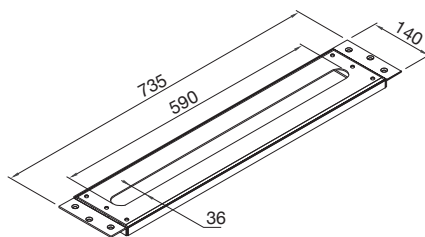

100 9411

Montageplatte für alle Waschtisch- und Wannenrand-Armaturen

Mounting plate for all deck mounted basin and bath tub mixers

Plaque d'installation pour des robinets avec montage sur gorge

Płyta montażowa do wszystkich armatur nawannowych

Preis | Price | Prix | Cena

100 9411

299,00 Euro