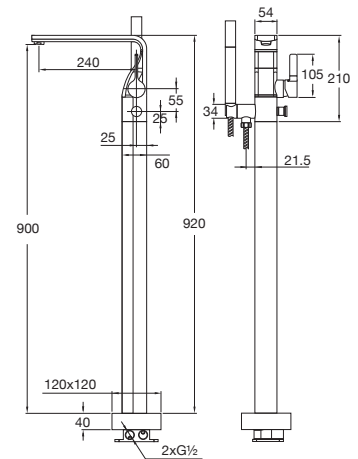

z głowicą ceramiczną,
zabezpieczenie przepływów zwrotnych,
z przełącznikiem na słuchawkę,
wylewka 240 mm

230

Preis | Price | Prix | Cena

Chrome 230 1163 2.190,00 Euro

020 1162

Einbaukörper ½"
für alle freistehenden Wannen-Armaturen
(mit einem Standfuß)
nachträgliche Ausrichtung (horizontal) möglich,
mit Abdruckstopfen (Armatur separat bestellen)