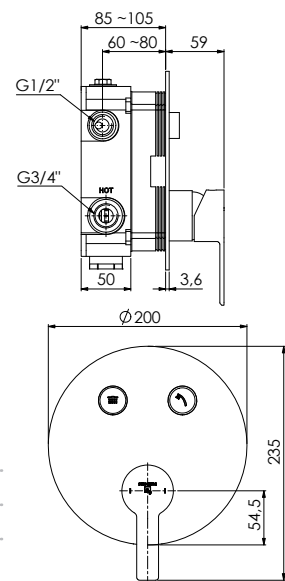

390 2321 3

für 2 Verbraucher, mit Mengenregulierung,
mit Abdeckplatte $\varnothing$ 200 mm

for 2 outlets, with volume control,
with cover plate $\varnothing$ 200 mm

pour 2 utilisateurs, avec réglage du débit,
avec plaque de protection $\varnothing$ 200 mm

2 wyjścia, z regulacją ciśnienia,
z rozetą $\varnothing$ 200 mm

Preis | Price | Prix | Cena

new	Chrome	390 2321 3	400,00 Euro
new	Matt Black	390 2321 3 S	700,00 Euro