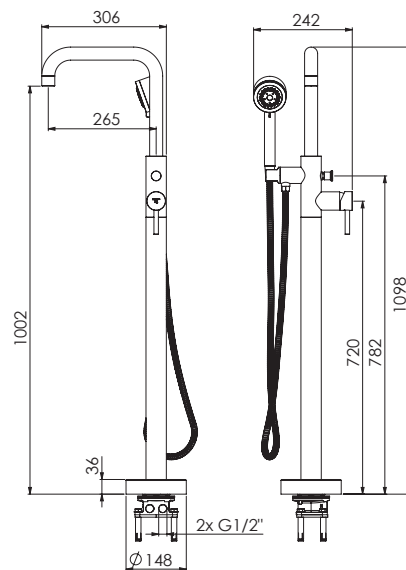

Preis | Price | Prix | Cena

Chrome	100 1166	1.280,00 Euro
new Matt Black	100 1166 S	1.729,00 Euro

020 1162

Einbaukörper ½"

für alle freistehenden Wannen-Armaturen
(mit einem Standfuß)

nachträgliche Ausrichtung (horizontal) möglich,
mit Abdrückstopfen (Armatur separat bestellen)

Concealed set ½"

for all free standing bath mixers (one pedestal)
horizontal adjustment possible,
with pressure plug (mixer order separately)

Corps d'encastrement universel ½"

pour robinetterie bain sur pied,
réglage et ajustement après installation
(livre avec bouchon d'obturation)
(Batterie à commander séparément)

Element podtynkowy z podłączeniami ½"

Do wszystkich wolnostojących armatur
wannowych (na jednej nodze),
możliwe późniejsze dopasowanie (poziomo),
z zaślepką (element zewnętrzny zamawiać
oddzielnie)