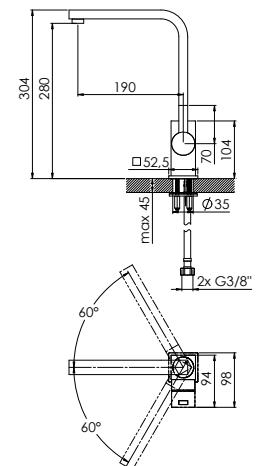

SPÜLTISCH-EINHEBELMISCHER

mit schwenkbarem Auslauf, mit Flexschläuchen 3/8"

SINGLE LEVER SINK MIXER

with swivel spout, with flexible hoses 3/8"

MITIGEUR SEMI-PROFESSIONNEL DE CUISINE

avec bec pivotant, sans garniture d'écoulement, avec flexibles 3/8"

ARMATURA ZLEWOZMYWAKOWA JEDNOUCHWYTOWA

z obracaną wylewką, z węzami elastycznymi do podłączenia, baterii 3/8"

Ø 12,6 l/min
3 bar

135 1401

mit Keramikkartusche, Ausladung 150 mm
with ceramic cartridge, projection 150 mm
avec cartouche céramique, projection 150 mm
z głowicą ceramiczną, wylewka 150 mm

Preis | Price | Prix | Cena

Chrome	135 1401	470,00 Euro
Matt Black	135 1401 S	659,00 Euro

Ø 10,2 l/min
3 bar

120 1400

mit Keramikkartusche, Ausladung 190 mm
with ceramic cartridge, projection 190 mm
avec cartouche céramique, projection 190 mm
z głowicą ceramiczną, wylewka 190 mm

Preis | Price | Prix | Cena

Chrome	120 1400	370,00 Euro