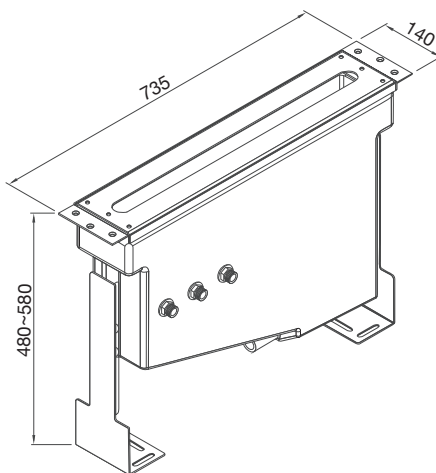

100 9512

Set Anschlusschläuche zu Montagegestell 100 9511, für alle 4-Loch Wannenrand-Armaturen (außer ... 2480), (2 Winkelschläuche ½" x ½" x 500 mm)

Connection hoses for mounting frame 100 9511 (not for ... 2480), (two angle flexible hoses ½" x ½" x 500 mm)

Flexible pour bâti support d'installation 100 9511 (sauf ... 2480), (2 flexibles avec angle ½" x ½" x 500 mm)

Zestaw węży do stelaża montażowego 100 9511 (oprócz ... 2480), (2 węże narożn ½" x ½" x 500 mm)

Preis | Price | Prix | Cena

100 9512

44,00 Euro