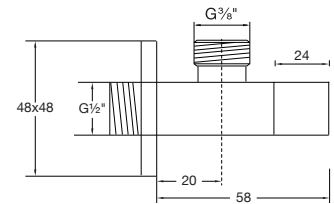

160

Preis | Price | Prix | Cena

Chrome	120 1640	70,00 Euro
Matt Black	120 1640 S	105,00 Euro