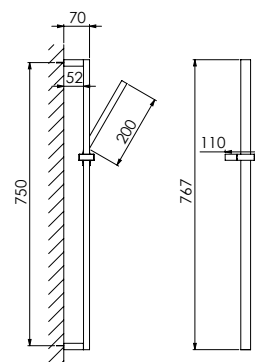

BRAUSEGARNITUR

mit Handbrause, mit Brauseschlauch 1800 mm

SHOWER SET

with hand shower, with hose 1800 mm

GARNITURE DE DOUCHE

avec douchette à main, flexible de douche 1800 mm

ZESTAWY NATRYSKOWE

ze słuchawką, z metalowym wężem natryskowym 1800 mm

∅ 14,7 l/min
3 bar

135 1602

mit Brausestange 900 mm,
mit Metall-Stabhandbrause

with slide rail 900 mm,
with metallic hand shower

avec barre de douche 900 mm,
avec douchette à main métallique

z drążkiem do słuchawki 900 mm,
ze słuchawką

Preis | Price | Prix | Cena

Chrome	135 1602	345,00 Euro

135 1600

mit Brausestange 750 mm,
mit Metall-Stabhandbrause

with slide rail 750 mm,
with metallic hand shower

avec barre de douche 750 mm,
avec douchette à main métallique

z drążkiem do słuchawki 750 mm,
ze słuchawką

Preis | Price | Prix | Cena

Chrome	135 1600	325,00 Euro

Matt Black	135 1600 S	455,00 Euro

new	Rose Gold	135 1600 RG	500,00 Euro

new	Brushed Nickel	135 1600 BN	455,00 Euro

∅ 15,8 l/min
3 bar

120 1602

mit Brausestange 900 mm,
mit Metall-Stabhandbrause

with slide rail 900 mm,
with metallic hand shower

avec barre de douche 900 mm,
avec douchette à main métallique

z drążkiem do słuchawki 900 mm,
ze słuchawką

Preis | Price | Prix | Cena

Chrome	120 1602	325,00 Euro