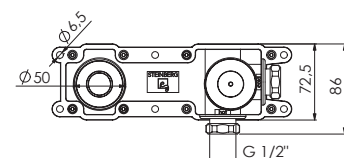

Preis | Price | Prix | Cena

010 1800 3 229,00 Euro

099 1826 Verlängerungsset 25 mm | Extension set 25 mm 79,00 Euro

099 1826 5 Verlängerungsset 50 mm | Extension set 50 mm 110,00 Euro

WASCHTISCHZUBEHÖR

WASHBASIN FITTINGS