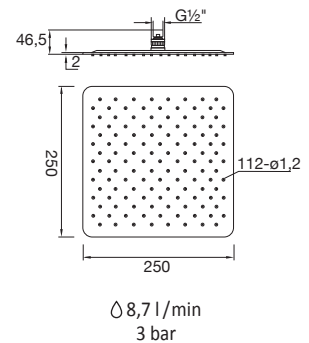

390 1681

250 x 250 x 2 mm

nur in Verbindung mit Brausearm 100 7910
oder Deckenmontage

only with shower arm 100 7910 or ceiling mounted

à utiliser avec bras de plafond ou bras
mural 100 7910

tylko z ramieniem 100 7910 lub montaż sufitowy

Preis | Price | Prix | Cena

Chrome 390 1681 260,00 Euro