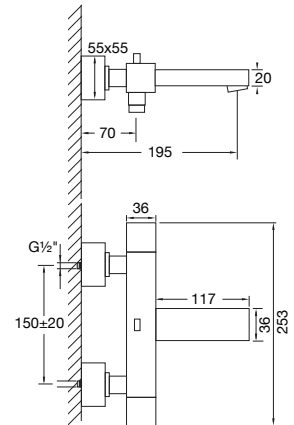

160 3100

für Wanne
mit Umsteller, Ausladung 195 mm
for bathtub
with diverter, projection 195 mm
pour la baignoire
avec inverseur, projection 195 mm
do wanny
z przełącznikiem, wylewka 195 mm

Preis | Price | Prix | Cena

Chrome 160 3100 600,00 Euro