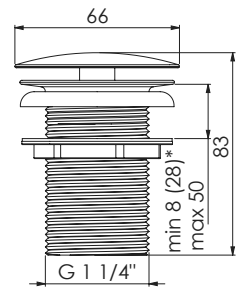

*Brushed Nickel
Rosé Gold
Matt Black
Matt White

Preis | Price | Prix | Cena

Chrome	100 1693	65,00 Euro
Matt Black	100 1693 S	95,00 Euro
Rose Gold	100 1693 RG	105,00 Euro
Brushed Nickel	100 1693 BN	95,00 Euro
new Matt White	100 1693 W	95,00 Euro