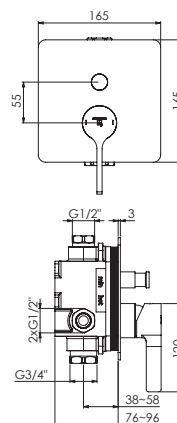

099 2105 3 Verlängerungsset 25 mm | Extension set 25 mm 95,00 Euro

099 2105 5 3 Verlängerungsset 50 mm | Extension set 50 mm 129,00 Euro