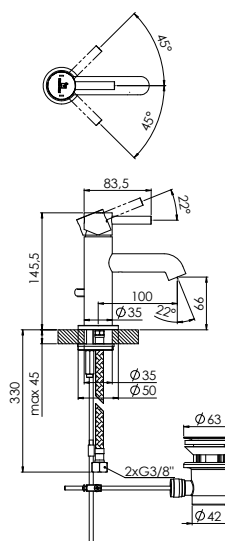

SEITE
PAGE 28