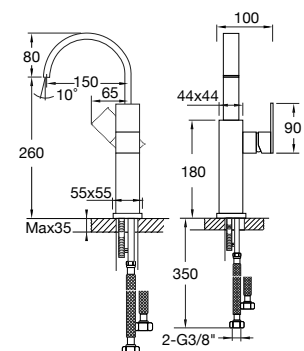

135 1551

ohne Ablaufgarnitur, Ausladung 150 mm
without pop up waste, projection 150 mm
sans garniture d'écoulement, projection 150 mm
bez korka automatycznego, wylewka 150 mm

Preis | Price | Prix | Cena

Chrome	135 1551	575,00 Euro
Matt Black	135 1551 S	805,00 Euro