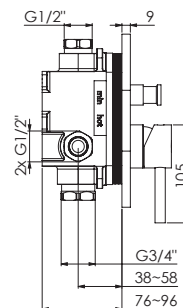

FERTIGMONTAGESSET

für Wanne/Brause-Einhebelmischer
(Einbaukörper 010 2110 3 separat bestellen)

FINISH SET

for single lever bath/shower mixer
(Concealed set 010 2110 3 order separately)

JEU DE FINITION

pour mitigeur mono commande bain/douche
(Corps d'encastrement 010 2110 3 à commander séparément)

ELEMENT ZEWNĘTRZNY

do baterii wannowo natryskowej jednouchwytowej
(element podtynkowy 010 2110 3 zamawiać oddzielnie)

△ 18,6l/min ▽ 13,8l/min
3 bar

100 2103 3

mit Abdeckplatte 120 mm x 185 mm,
mit automatischem Umsteller

with cover plate 120 mm x 185 mm,
with automatic diverter

avec plaque de protection 120 mm x 185 mm,
avec inverseur automatique

z rozetą 120 mm x 185 mm
z automatycznym przełącznikiem

Preis | Price | Prix | Cena

Chrome	100 2103 3	209,00 Euro
Matt Black	100 2103 3 S	359,00 Euro
Rose Gold	100 2103 3 RG	405,00 Euro
new Brushed Nickel	100 2103 3 BN	359,00 Euro

099 2105 3 Verlängerungsset 25 mm | Extension set 25 mm 95,00 Euro

099 2105 5 3 Verlängerungsset 50 mm | Extension set 50 mm 129,00 Euro

120 2103 3

mit Abdeckplatte 120 mm x 180 mm,
mit automatischem Umsteller

with cover plate 120 mm x 180 mm,
with automatic diverter

avec plaque de protection 120 mm x 180 mm,
avec inverseur automatique

z rozetą 120 mm x 180 mm,
z automatycznym przełącznikiem

Preis | Price | Prix | Cena

Chrome	120 2103 3	265,00 Euro

099 2105 3 Verlängerungsset 25 mm | Extension set 25 mm 95,00 Euro

099 2105 5 3 Verlängerungsset 50 mm | Extension set 50 mm 129,00 Euro