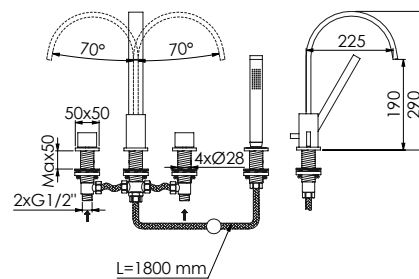

Preis | Price | Prix | Cena

Chrome	135 2402	960,00 Euro
new Matt Black	135 2402 S	1.300,00 Euro