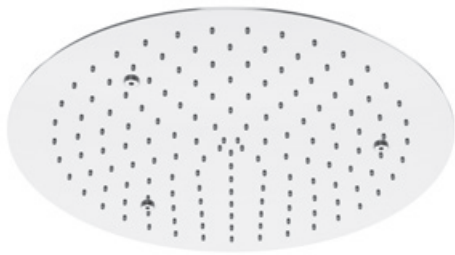

390 5002

ø 500 mm

Preis | Price | Prix | Cena

Polished Stainless Steel	390 5002	950,00 Euro

11,5
l/min – 3 bar