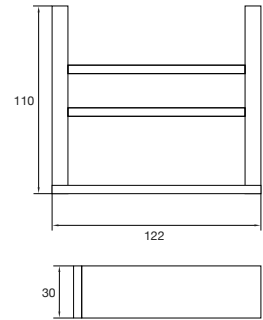

Preis | Price | Prix | Cena

Chrome 460 2201 129,00 Euro