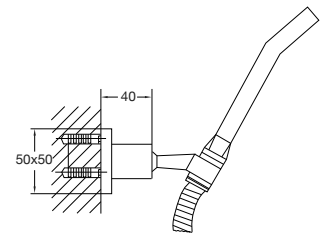

Δ 15,8 l/min
3 bar

120 1650

mit Metall-Stabhandbrause
with metallic hand shower
avec douchette à main métallique
ze słuchawką

Preis | Price | Prix | Cena

Chrome	120 1650	169,00 Euro

Δ 14,7 l/min
3 bar

135 1650

mit Metall-Stabhandbrause
with metallic hand shower
avec douchette à main métallique
ze słuchawką

Preis | Price | Prix | Cena

Chrome	135 1650	179,00 Euro
Matt Black	135 1650 S	250,00 Euro

Δ 19 l/min
3 bar

230 1650

mit Metall-Stabhandbrause
with metallic hand shower
avec douchette à main métallique
ze słuchawką

Preis | Price | Prix | Cena

Chrome	230 1650	219,00 Euro