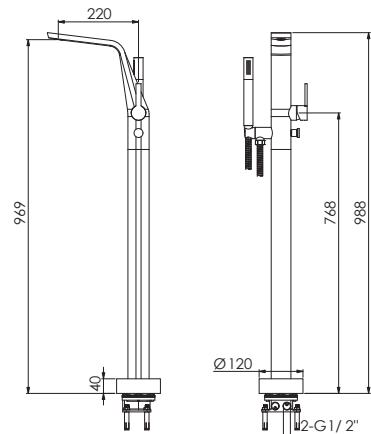

z głowicą ceramiczną,
zabezpieczenie przepływów zwrrotnych,
z przełącznikiem na słuchawkę,
wylewka 220 mm

Preis | Price | Prix | Cena

Chrome	260 1162	2.300,00 Euro
Matt Black	260 1162 S	3.250,00 Euro
Rose Gold	260 1162 RG	3.500,00 Euro
Brushed Nickel	260 1162 BN	3.250,00 Euro