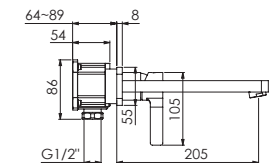

Preis | Price | Prix | Cena

Chrome 230 1814 3 365,00 Euro

230 1824 3

Ausladung 250 mm
projection 250 mm
projection 250 mm
wylewka 250 mm

Preis | Price | Prix | Cena

Chrome 230 1824 3 385,00 Euro

SEITE
PAGE 120