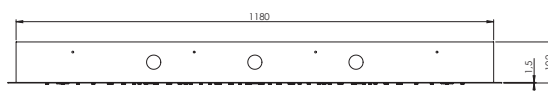

390 6032

1220 mm x 620 mm

3 Strahlarten, mit Beleuchtung: 13 LED Lampen (weiß)

3 functions, with lighting: 13 LEDs (white)

3 fonctions, éclairage 13 LED (blanc)

3 typy strumienia, oświetlenie: 13 diod LED (białe)

Preis | Price | Prix | Cena

Polished Stainless Steel	390 6032	7.200,00 Euro