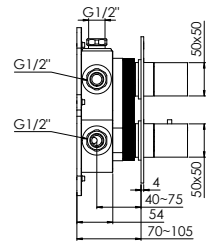

Ø 12,5 l/min
3 bar

250 4123 3

mit Abdeckplatte Ø190 mm
with cover plate dia. 190 mm
avec plaque de protection Ø190 mm
z rozetą Ø190 mm

Preis | Price | Prix | Cena

new Chrome 250 4123 3 390,00 Euro

099 4126 3 Verlängerungsset 25 mm | Extension set 25 mm 175,00 Euro

099 4126 5 3 Verlängerungsset 50 mm | Extension set 50 mm 230,00 Euro