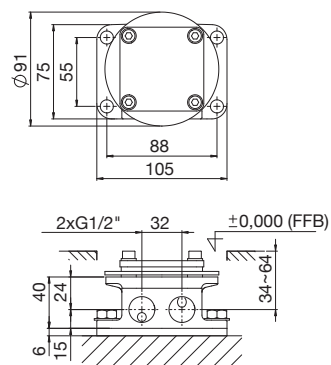

Montagevideo
installation video
vidéo d'installation
film montażowy

Preis | Price | Prix | Cena

020 1162	335,00 Euro