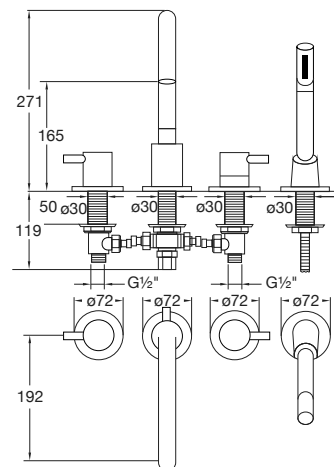

100 2400

mit schwenkbarem Auslauf,
Ausladung 192 mm

with swivel spout,
projection 192 mm

avec bec pivotant,
projection 192 mm

z obrotową wylewką,
wylewka 192 mm

Preis | Price | Prix | Cena

Chrome	100 2400	700,00 Euro
Matt Black	100 2400 S	950,00 Euro
Rose Gold	100 2400 RG	1.100,00 Euro
new Brushed Nickel	100 2400 BN	950,00 Euro