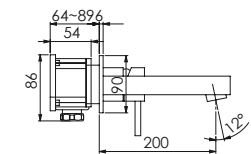

SEITE
PAGE 48