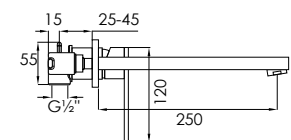

WASCHTISCH-EINHEBELMISCHER

komplett inkl. Messing-Unterputzkörper ½", ohne Steintec-Box, mit Keramikkartusche, mit Neoperl-Luftsprudler

SINGLE LEVER BASIN MIXER

complete with concealed body ½", without Steintec-Box, with ceramic cartridge, with aerator Neoperl

MITIGEUR MONO COMMANDE DE LAVABO MURAL

complet avec corps d'encastement ½", sans Steintec-Box, avec cartouche céramique, avec mousseur Neoperl

ARMATURA UMYWALKOWA JEDNOUCHWYTOWA ŚCIENNA

kompletna z mosiężnym elementem podtynkowym, bez obudowy Steintec-Box, z głowicą ceramiczną, z aerator Neoperl, z elementem podtynkowym podłączenia ½"

Ø 11 l/min
3 bar

160 1802

Ausladung 170 mm
projection 170 mm
projection 170 mm
wylewka 170 mm

Preis | Price | Prix | Cena

Chrome 160 1802 465,00 Euro

160 1816

Ausladung 200 mm
projection 200 mm
projection 200 mm
wylewka 200 mm

Preis | Price | Prix | Cena

Chrome 160 1816 485,00 Euro

160 1820

Ausladung 250 mm
projection 250 mm
projection 250 mm
wylewka 250 mm

Preis | Price | Prix | Cena

Chrome 160 1820 505,00 Euro

099 1825 Verlängerungsset 25 mm | Extension set 25 mm 79,00 Euro

099 1825 5 Verlängerungsset 50 mm | Extension set 50 mm 110,00 Euro

SEITE
PAGE 88