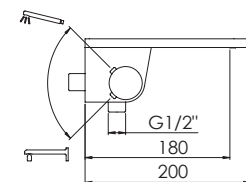

135 1655

099 9655

099 9420

099 9412

AB SEITE
FROM PAGE

271