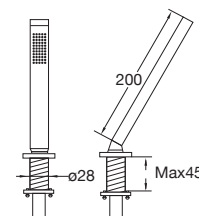

160 1630

mit Handbrause und Brauseschlauch 1800 mm
complete, with flexible hose 1800 mm
flexible de douche 1800 mm
kompletne z węzami elastycznymi 1800 mm

Preis | Price | Prix | Cena

Chrome	160 1630	270,00 Euro