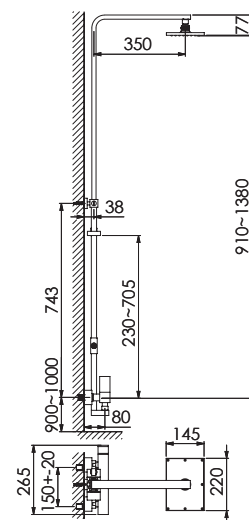

160 2762

mit höhenverstellbarem Gleiter für Handbrause,
mit höhenverstellbarem Regenbrausearm
(bei Installation)

with sliding bracket for handshower,
with height adjustable shower arm
(during installation)

support de douche glissant, bras de douche avec hauteur
réglable (pendant installation)

z regulowanym uchwytem,
z obracającym i regulowanym ramieniem
deszczownicy (podczas montażu)

Preis | Price | Prix | Cena

Chrome 160 2762 1.550,00 Euro