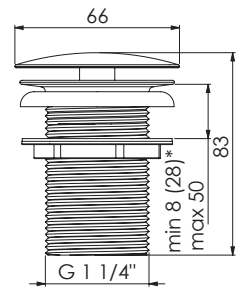

Preis | Price | Prix | Cena

Chrome	100 1693	65,00 Euro
Matt Black	100 1693 S	95,00 Euro
Rose Gold	100 1693 RG	105,00 Euro
Brushed Nickel	100 1693 BN	95,00 Euro
new Matt White	100 1693 W	95,00 Euro

*Brushed Nickel
Rosé Gold
Matt Black
Matt White