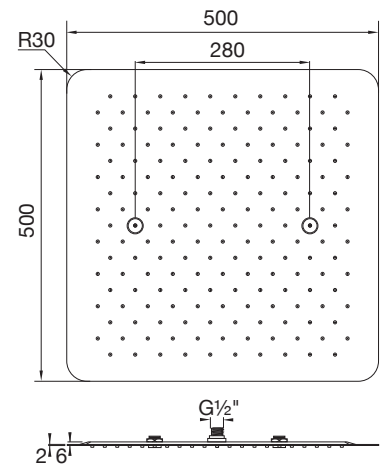

9,9

l/min – 3 bar

390 5502

500 mm x 500 mm

Preis | Price | Prix | Cena

Polished Stainless Steel	390 5502	990,00 Euro
new Matt Black	390 5502 S	1.250,00 Euro

390 5503

500 mm x 500 mm

Preis | Price | Prix | Cena

Brushed Stainless Steel	390 5503	1.050,00 Euro