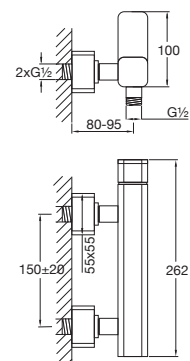

AUFPUTZ-EINHEBELMISCHER ½"

mit Keramikkartusche, eigensicher gegen Rückfließen

EXPOSED SINGLE LEVER MIXER ½"

with ceramic cartridge, intrinsically safe against backflow

MITIGEUR MONO COMMANDE ½" MURAL

avec cartouche céramique, sécurité contre le reflux

ARMATURA JEDNOUCHWYTOWA NATYNKOWA ½"

z głowicą ceramiczną, zabezpieczenie przepływów zwrotnych

Δ 15,6 l/min | 13,2 l/min
3 bar

235 1100

für Wanne
mit automatischem Umsteller, Ausladung 205 mm
for bathtub
with automatic diverter, projection 205 mm
pour la baignoire
avec inverseur automatique, projection 205 mm
do wanny
z automatycznym przełącznikiem, wylewka 205 mm

Preis | Price | Prix | Cena

Chrome	235 1100	540,00 Euro

15,6 l/min
3 bar

235 1200

für Dusche
for shower
pour la douche
do prysznicza

Preis | Price | Prix | Cena

Chrome	235 1200	450,00 Euro