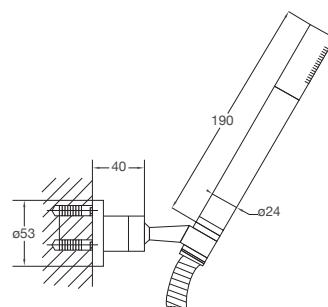

Preis | Price | Prix | Cena

Chrome	100 1650	120,00 Euro
Matt Black	100 1650 S	179,00 Euro
Rose Gold	100 1650 RG	209,00 Euro
Brushed Nickel	100 1650 BN	179,00 Euro