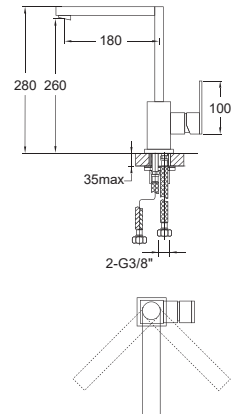

Δ 12,6 l/min
3 bar

160 1400

mit Keramikkartusche, Ausladung 180 mm
with ceramic cartridge, projection 180 mm
avec cartouche céramique, projection 180 mm
z głowicą ceramiczną, wylewka 180 mm

Preis | Price | Prix | Cena

Chrome	160 1400	500,00 Euro

SPÜLTISCH-ZWEIGRIFFARMATUR

mit schwenkbarem Auslauf, mit Flexschläuchen 3/8"

DUAL CROSS HANDLE KITCHEN SINK MIXER TAP

with swivel spout, with flexible hoses 3/8"

MITIGEUR DE LAVABO À DEUX POIGNÉES

avec bec pivotant, avec flexibles 3/8"

ARMATURA ZLEWOZMYWAKOWA

z obracaną wylewką, z węzami elastycznymi do podłączenia baterii 3/8"

Δ 7,5 l/min
3 bar

250 1400

mit 90° Keramikventilen, Ausladung 201 mm
with 90° ceramic headparts, projection 201 mm
avec têtes céramique 90°, projection 201 mm
z ceramicznymi zaworami 90°, wylewka 201 mm

Preis | Price | Prix | Cena

Chrome	250 1400	265,00 Euro