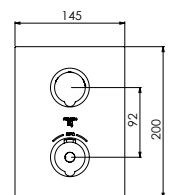

099 4126 3 Verlängerungsset 25 mm | Extension set 25 mm 175,00 Euro

099 4126 5 3 Verlängerungsset 50 mm | Extension set 50 mm 230,00 Euro

010 4140 3

SEITE
PAGE 199