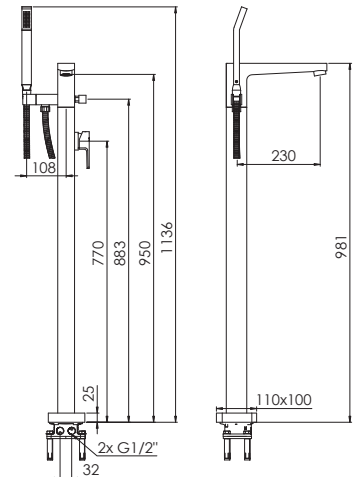

Preis | Price | Prix | Cena

Chrome 120 1162 1.700,00 Euro

020 1162

Einbaukörper ½"
für alle freistehenden Wannen-Armaturen
(mit einem Standfuß)

nachträgliche Ausrichtung (horizontal) möglich,
mit Abdrückstopfen (Armatur separat bestellen)

Concealed set ½"
for all free standing bath mixers (one pedestal)
horizontal adjustment possible,
with pressure plug (mixer order separately)

Corps d'encastrement universel ½"
pour robinetterie bain sur pied,
réglage et ajustement après installation
(livre avec bouchon d'obturation)
(Batterie à commander séparément)

Element podtynkowy z podłączeniami ½"

Do wszystkich wolnostojących armatur
wannowych (na jednej nodze),
możliwe późniejsze dopasowanie (poziomo),
z zaślepką (element zewnętrzny zamawiać
oddzielnie)