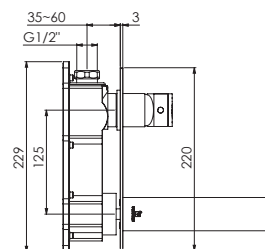

160 1864 3

Ausladung 205 mm
projection 205 mm
projection 205 mm
wylewka 205 mm

Preis | Price | Prix | Cena

Chrome 160 1864 3 410,00 Euro

160

160 1874 3

Ausladung 250 mm
projection 250 mm
projection 250 mm
wylewka 250 mm