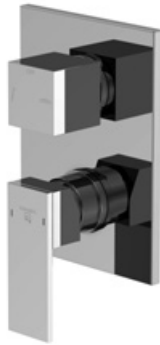

FERTIGMONTAGESET

für Wannen/Brause-Einhebelmischbatterien,
mit integrierter Sicherungskombination, mit integriertem 2-Wege-Umsteller,
zur Kombination mit Ab- und Überlaufgarnitur mit Füllfunktion
(Einbaukörper 010 2220 separat bestellen)

FINISH SET

for all single lever bath/shower mixers, with integrated safety combination,
and 2-way diverter, to combine with waste and overflow set with filling function
(Concealed set 010 2220 order separately)

CORPS ENCASTRABLE

pour les mitigeurs mono-commande de bain/douche avec combinaison de sécurité intégrée,
avec inverseur 2 voies intégré, peut être combiné à une garniture de trop-plein et d'écoulement
avec fonction de remplissage (commander le corps encastrable 010 2220 séparément)

ELEMENT ZEWNĘTRZNY

do baterii natryskowych jednouchwytowych,
ze zintegrowanym systemem zabezpieczeń, ze zintegrowanym dwudrożnym przełącznikiem,
możliwość połączenia z systemem napełniania przez przelew
(element podtynkowy 010 2220 zamawiać oddzielnie)

△ 17 l/min | 13,8 l/min
3 bar

160 2222

mit Abdeckplatte 145 mm x 200 mm
with cover plate 145 mm x 200 mm
avec plaque de protection 145 mm x 200 mm
z rozetą 145 mm x 200 mm

Preis | Price | Prix | Cena

Chrome 160 2222 450,00 Euro