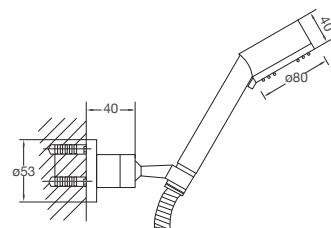

100 1626

Handbrause 3-fach verstellbar,
mit Easy Clean

Hand shower 3 functions,
with Easy Clean

douchette à main avec 3 fonctions,
avec système anticalcaire „Easy Clean“
ze słuchawką 3-funkcyjną,
z Easy Clean