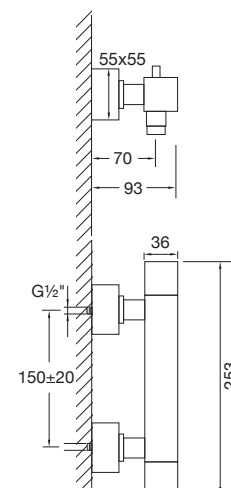

160 3200

für Dusche
for shower
pour la douche
do prysznicza

Preis | Price | Prix | Cena

Chrome   160 3200   545,00 Euro