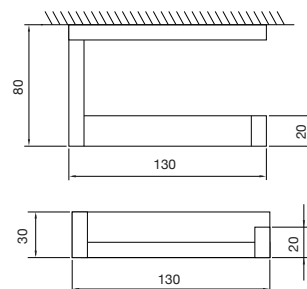

Preis | Price | Prix | Cena

Chrome	460 2800	120,00 Euro
Matt Black	460 2800 S	169,00 Euro

460 2850

Reservepapierhalter
aus Messing

Spare toilet roll holder
made of brass

Reserve Porte-papier en laiton
chromé

Uchwyt na zapas papieru
z mosiądzu