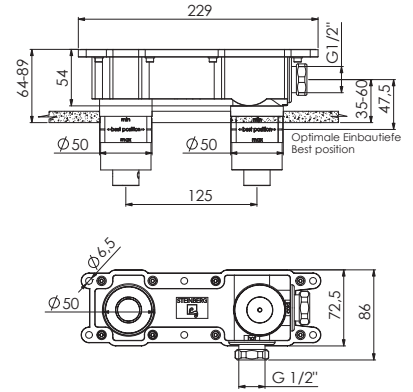

010 1800 3

Unterputz Einbaukörper ½"
mit wasserdichtem Einbaukasten, mit Keramikkartusche,
mit Schallschutzmatte

Concealed set ½"
with water-tight concealed box, with ceramic cartridge,
with noise absorbing mat

Corps d'encastrement ½"
avec boîte étanche, avec cartouche céramique,
avec tapis insonorisant

Element podtynkowy podłączenia ½"
z wodoszczelnym elementem podtynkowym,
z wodoszczelną membraną, z matą wygłuszającą