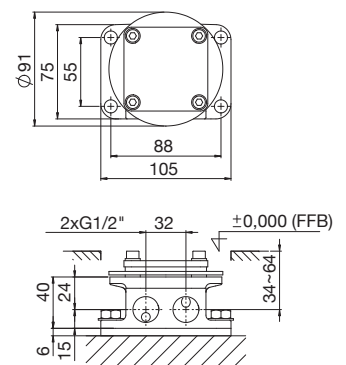

Montagevideo
installation video
vidéo d'installation
film montażowy

Preis | Price | Prix | Cena

020 1162 335,00 Euro