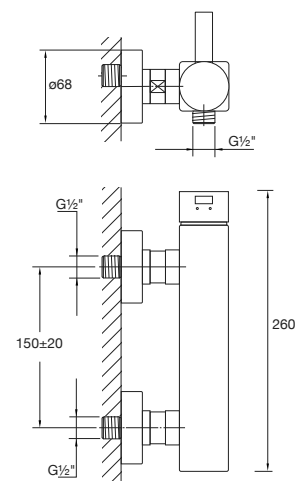

120 1200

für Dusche

for shower

pour la douche

do prysznic

Preis | Price | Prix | Cena

Chrome	120 1200	385,00 Euro