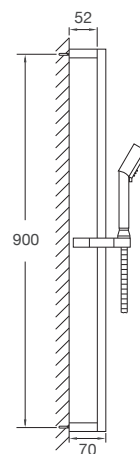

16 8,5 13,5
l/min – 3 bar