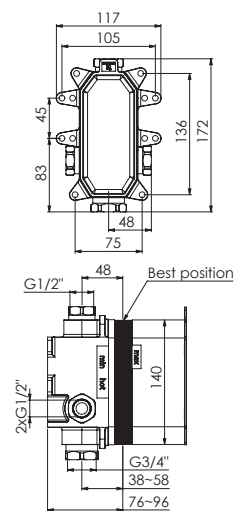

010 2110 3

Unterputz Einbaukörper ½"

mit wasserdichtem Einbaukasten, mit Keramikkartusche,
mit Kerdi Dichtmanschette, mit Schallschutzmatte

Concealed set ½"

with water-tight concealed box, with ceramic cartridge,
with Kerdi membrane, with noise absorbing mat

Corps d'encastrement ½"

avec cartouche céramique, avec membrane d'eau „Kerdi“,
avec tapis insonorisant

Element podtynkowy podłączenia ½"

z wodoszczelnym elementem podtynkowym, z głowicą ceramiczną,
z wodoszczelną membraną, Kerdi z matą wygłuszającą

Preis | Price | Prix | Cena

010 2110 3

209,00 Euro