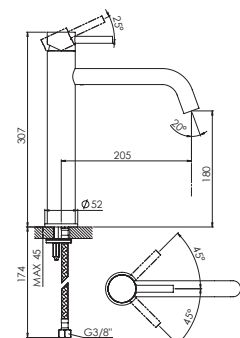

100 1720

ohne Ablaufgarnitur, Ausladung 205 mm
without pop up waste, projection 205 mm
sans garniture d'écoulement, projection 205 mm
bez korka automatycznego, wylewka 205 mm

Preis | Price | Prix | Cena

Chrome	100 1720	405,00 Euro