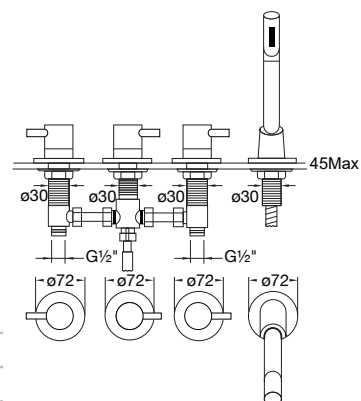

100 2480

für Anwendung mit Wannenfüll-,
Ab- und Überlaufgarnitur

for use with bath inlet with pop up waste
and overflow

pour alimentation par le trop-plein

do użytku z napełnianiem przez przelew

Preis | Price | Prix | Cena

Chrome	100 2480	700,00 Euro
Matt Black	100 2480 S	950,00 Euro