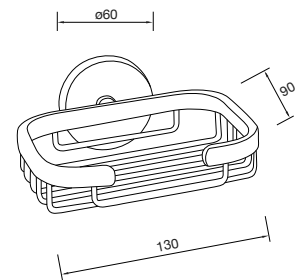

650 2300

Seifenkorb

aus Messing

Soap basket
made of brass

Porte savon
en laiton

Koszyk na mydło
z mosiądzu

Preis | Price | Prix | Cena

Chrome	650 2300	65,00 Euro

650 2450

Handtuchhaken

aus Messing

Towel hook
made of brass

Crochets à serviettes
en laiton

Haczyk na ręcznik
z mosiądzu