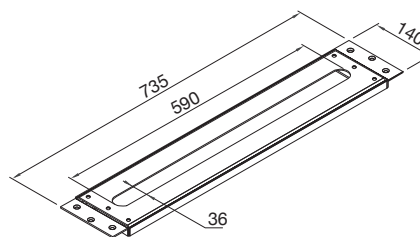

100 9411

Montageplatte für alle Waschtisch- und Wannenrand-Armaturen

Mounting plate for all deck mounted basin and bath tub mixers

Plaque d'installation pour des robinets avec montage sur gorge

Płyta montażowa do wszystkich armatur nawannowych

Preis | Price | Prix | Cena

100 9411

299,00 Euro