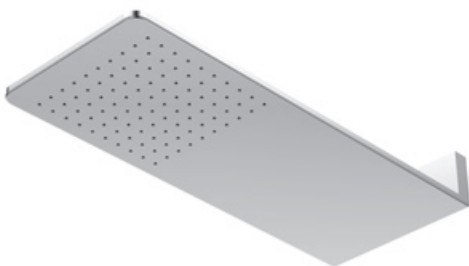

avec raccord pour branchement mural (raccord ½" mâle), avec système anticalcaire „Easy Clean“

DESZCZOWNICA WALL RAIN

z bezpośrednim podłączeniem do ściany (gwint zew. ½"), z systemem Easy Clean

390 5661

600 mm x 250 mm