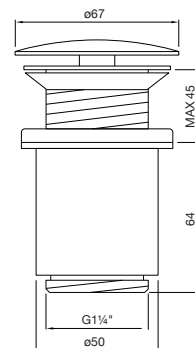

WASCHTISCHZUBEHÖR

WASHBASIN FITTINGS

ACCESSOIRES DE LAVABO

ARMATURA UMYWALKOWA

100 1693

Schaftventil 1 ¼"
für Waschbecken ohne Überlauf

Shaft valve 1 ¼"
for basins without overflow

Fermeture pour siphon 1 ¼"
pour lavabo sans trop-plein

Odpyw 1 ¼"
do umywalk bez przelewu

*Brushed Nickel
Rosé Gold
Matt Black
Matt White

Preis | Price | Prix | Cena

Chrome	100 1693	65,00 Euro
Matt Black	100 1693 S	95,00 Euro
Rose Gold	100 1693 RG	105,00 Euro
Brushed Nickel	100 1693 BN	95,00 Euro
new Matt White	100 1693 W	95,00 Euro

100 1691

Ablaufgarnitur mit Druckverschluss
für Waschbecken ohne Überlauf

Waste with „push-down“
for basins without overflow

Bonde „Clic-Clac“
pour lavabo sans trop-plein

Korek automatyczny z zamknięciem ciśnieniowym
do umywalk bez przelewu

Preis | Price | Prix | Cena

Chrome	100 1691	70,00 Euro

100 1692

Ablaufgarnitur mit Druckverschluss
für Waschbecken mit Überlauf

Waste with „push-down“
for basins with overflow

Bonde „Clic-Clac“
pour lavabo avec trop-plein

Korek automatyczny z zamknięciem ciśnieniowym
do umywalk z przelewem

Preis | Price | Prix | Cena

Chrome	100 1692	70,00 Euro
new Matt Black	100 1692 S	99,00 Euro
new Rose Gold	100 1692 RG	109,00 Euro
new Brushed Nickel	100 1692 BN	99,00 Euro