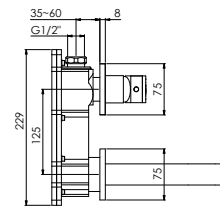

WASCHTISCH-WAND-EINHEBELMISCHER

Fertigmontageset mit Keramikkartusche
(Einbaukörper 010 1800 3 separat bestellen)

WALL MOUNTED SINGLE LEVER BASIN MIXER

Finish set with ceramic cartridge
(Concealed set 010 1800 3 order separately)

MITIGEUR MONO COMMANDE DE LAVABO MURAL

Jeu de finition avec cartouche céramique
(Corps d'encastrement 010 1800 3 à commander séparément)

ARMATURA UMYWALKOWA JEDNOUCHWYTOWA ŚCIENNA

Element zewnętrzny z głowicą ceramiczną
(Element podtynkowy z podłączeniami 010 1800 3 zamawiać oddzielnie)

100 %
WASSERDICHT

100 %
LEAKPROOF

EINFACHE
MONTAGE

EASY
TO INSTALL

FÜR DEN EINBAU
VORMONTIERT

PRE-ASSEMBLED
READY TO INSTALL

MIT STEINTEC TECHNOLOGIE
WITH STEINTEC TECHNOLOGY

Ø 11 l/min
3 bar

135 1804 3

Ausladung 175 mm
projection 175 mm
projection 175 mm
wylewka 175 mm

Preis | Price | Prix | Cena

Chrome	135 1804 3	360,00 Euro

135 1814 3

Ausladung 200 mm
projection 200 mm
projection 200 mm
wylewka 200 mm

Preis | Price | Prix | Cena

Chrome	135 1814 3	385,00 Euro

Matt Black	135 1814 3 S	619,00 Euro

new	Rose Gold	135 1814 3 RG	675,00 Euro

new	Brushed Nickel	135 1814 3 BN	619,00 Euro

135 1824 3

Ausladung 250 mm
projection 250 mm
projection 250 mm
wylewka 250 mm

Preis | Price | Prix | Cena

Chrome	135 1824 3	435,00 Euro

SEITE
PAGE 66