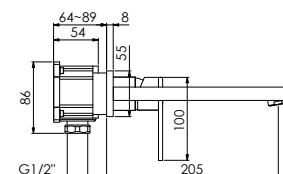

160 1814 3

Ausladung 205 mm
projection 205 mm
projection 205 mm
wylewka 205 mm

Preis | Price | Prix | Cena

Chrome	160 1814 3	365,00 Euro

Matt Black	160 1814 3 S	570,00 Euro

new	Rose Gold	160 1814 3 RG	650,00 Euro

new	Brushed Nickel	160 1814 3 BN	595,00 Euro