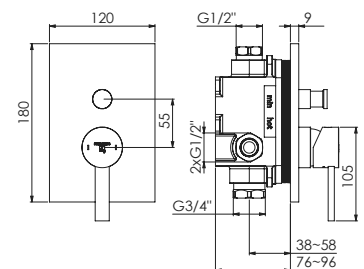

099 2105 3	Verlängerungsset 25 mm | Extension set 25 mm	95,00 Euro

099 2105 5 3	Verlängerungsset 50 mm | Extension set 50 mm	129,00 Euro