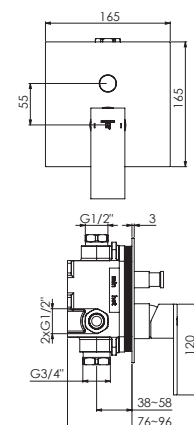

099 2105 3 Verlängerungsset 25 mm | Extension set 25 mm 95,00 Euro

099 2105 5 3 Verlängerungsset 50 mm | Extension set 50 mm 129,00 Euro

010 2110 3

SEITE
PAGE 74

SERIES 135

73