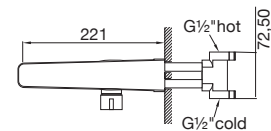

Montagevideo
installation video
vidéo d'installation
film montażowy

010 1800 3

Unterputz Einbaukörper ½"
mit wasserdichtem Einbaukasten, mit Keramikkartusche,
mit Schallschutzmatte

Concealed set ½"
with water-tight concealed box, with ceramic cartridge,
with noise absorbing mat

Corps d'encastrement ½"
avec boîte étanche, avec cartouche céramique,
avec tapis insonorisant

Element podtynkowy podłączenia ½"
z wodoszczelnym elementem podtynkowym,
z wodoszczelną membraną, z matą wygłuszającą

Preis | Price | Prix | Cena

010 1800 3 229,00 Euro

099 1826 Verlängerungsset 25 mm | Extension set 25 mm 79,00 Euro

099 1826 5 Verlängerungsset 50 mm | Extension set 50 mm 110,00 Euro

WASCHTISCH-WAND-EINHEBELMISCHER

mit Keramikkartusche, mit Unterputz-Einbaukörper ½"

WALL MOUNTED SINGLE LEVER BASIN MIXER

with ceramic cartridge, complete with concealed body ½"

MITIGEUR MONO COMMANDE DE LAVABO MURAL

avec cartouche céramique, avec corps d'encastrement ½"

ARMATURA UMYWALKOWA JEDNOUCHWYTOWA ŚCIENNA

z głowicą ceramiczną, z elementem podtynkowym podłączenia ½"

Ø 8 l/min
3 bar

230 1840

Ausladung 205 mm
projection 205 mm
projection 205 mm
wylewka 205 mm

Preis | Price | Prix | Cena

Chrome 230 1840 540,00 Euro

Montagevideo
installation video
vidéo d'installation
film montażowy