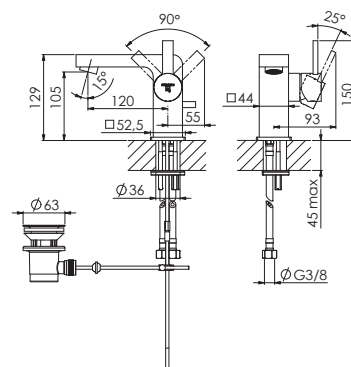

SEITE
PAGE 48