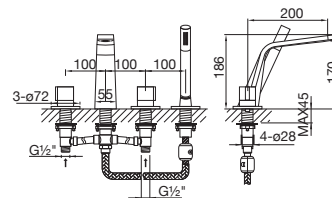

△ 15 l/min ▮ 13 l/min
3 bar

260 2480

für Anwendung mit Ab- und Überlaufgarnitur
mit Wannenföllfunktion

for use with bath inlet with pop up waste and overflow

pour alimentation par le trop-plein

do użytku z napełnianiem przez przelew

Preis | Price | Prix | Cena

Chrome	260 2480	895,00 Euro