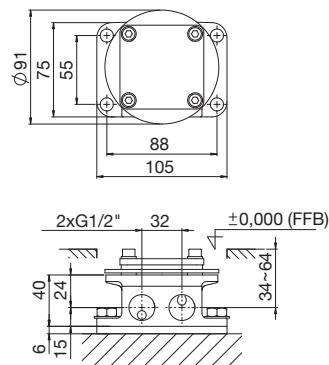

Montagevideo
installation video
vidéo d'installation
film montażowy

Preis | Price | Prix | Cena

020 1162	335,00 Euro