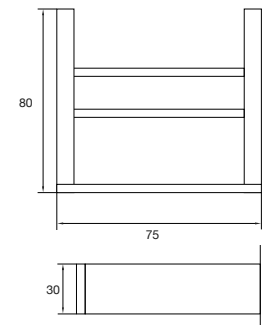

Preis | Price | Prix | Cena

Chrome 460 2002 115,00 Euro