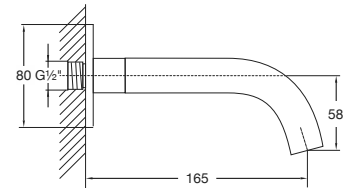

WALL SPOUT FOR BASIN OR BATHTUB

BEC MURAL POUR LAVABO OU BAIGNOIRE

WYLEWKA DO WANNY LUB UMYWALKI

100

100 2300

Ausladung 165 mm
projection 165 mm
projection 165 mm
wylewka 165 mm

Preis | Price | Prix | Cena

Chrome	100 2300	135,00 Euro
--------	----------	-------------