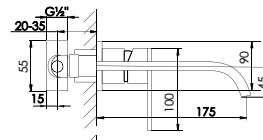

WASCHTISCH-WAND-EINHEBELMISCHER

komplett inkl. Messing-Unterputzkörper ½" ohne Steintec-Box, mit Keramikkartusche, mit Schwallauslauf, mit Neoperl-Luftsprudler

WALL MOUNTED SINGLE LEVER BASIN MIXER

complete with concealed body ½" without Steintec-Box, with ceramic cartridge, with cascade spout, with aerator Neoperl

MITIGEUR MONO COMMANDE DE LAVABO MURAL

complet avec corps d'encastrement ½" sans Steintec-Box, avec cartouche céramique, avec bec cascade, avec mousseur Neoperl

ARMATURA UMYWALKOWA JEDNOUCHWYTOWA ŚCIENNA

kompletna z mosiężnym elementem podtynkowym bez obudowy Steintec-Box, z głowicą ceramiczną, z wylewką kaskadową, z aerator Neoperl, z elementem podtynkowym ½"

Δ 11 l/min
3 bar

135 1803

Ausladung 175 mm
projection 175 mm
projection 175 mm
wylewka 175 mm

Preis | Price | Prix | Cena

Chrome 135 1803 519,00 Euro

135 1817

Ausladung 200 mm
projection 200 mm
projection 200 mm
wylewka 200 mm

Preis | Price | Prix | Cena

Chrome 135 1817 540,00 Euro

099 1825 Verlängerungsset 25 mm | Extension set 25 mm 79,00 Euro

099 1825 5 Verlängerungsset 50 mm | Extension set 50 mm 110,00 Euro

135 1853

Ausladung 175 mm
projection 175 mm
projection 175 mm
wylewka 175 mm

Preis | Price | Prix | Cena

Chrome 135 1853 549,00 Euro

Δ 11 l/min
3 bar

135 1857

Ausladung 200 mm
projection 200 mm
projection 200 mm
wylewka 200 mm

Preis | Price | Prix | Cena

Chrome 135 1857 570,00 Euro

099 1825 Verlängerungsset 25 mm | Extension set 25 mm 79,00 Euro

099 1825 5 Verlängerungsset 50 mm | Extension set 50 mm 110,00 Euro