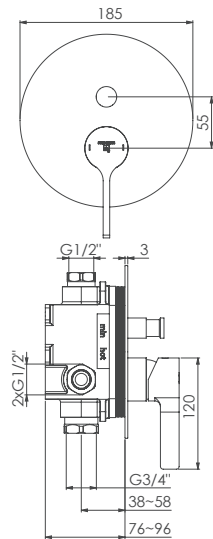

Δ 18,6 l/min
 ∇ 13,8 l/min
3 bar

new

280 2103 3

mit Abdeckplatte $\varnothing$ 185 mm,
mit automatischem Umsteller
with cover plate dia. 185 mm,
with automatic diverter
avec plaque de protection $\varnothing$ 185 mm,
avec inverseur automatique
z rozetą $\varnothing$ 185 mm,
z automatycznym przełącznikiem

Preis | Price | Prix | Cena

Chrome	280 2103 3	330,00 Euro
Matt Black	280 2103 3 S	500,00 Euro
Rose Gold	280 2103 3 RG	550,00 Euro

099 2105 3 Verlängerungsset 25 mm | Extension set 25 mm 95,00 Euro

099 2105 5 3 Verlängerungsset 50 mm | Extension set 50 mm 129,00 Euro

UNTERPUTZ EINBAUKÖRPER 1/2"

Universell für alle Wanne/Brause- und Brause-Einhebelmischer

CONCEALED SET 1/2"

for all single lever bath/shower and shower mixers

CORPS D'ENCASTREMENT 1/2"

avec boîte étanche pour mitigeur bains/douche et douche

ELEMENT PODTYNKOWY PODŁĄCZENIA 1/2"

uniwersalny do wszystkich baterii wannowo-natryskowych jednouchwytowych i natryskowych jednouchwytowych

Montagevideo
installation video
vidéo d'installation
film montażowy

010 2110 3

Unterputz Einbaukörper 1/2"
mit wasserdichtem Einbaukasten, mit Keramikkartusche,
mit Kerdi Dichtmanschette, mit Schallschutzmatte

Concealed set 1/2"

with water-tight concealed box, with ceramic cartridge, with Kerdi membrane, with noise absorbing mat

Corps d'encastrement 1/2"

avec cartouche céramique, avec membrane d'eau „Kerdi“, avec tapis insonorisant

Element podtynkowy podłączenia 1/2"

z wodoszczelnym elementem podtynkowym, z głowicą ceramiczną, z wodoszczelną membraną, Kerdi z matą wygłuszającą

Preis | Price | Prix | Cena

010 2110 3 209,00 Euro