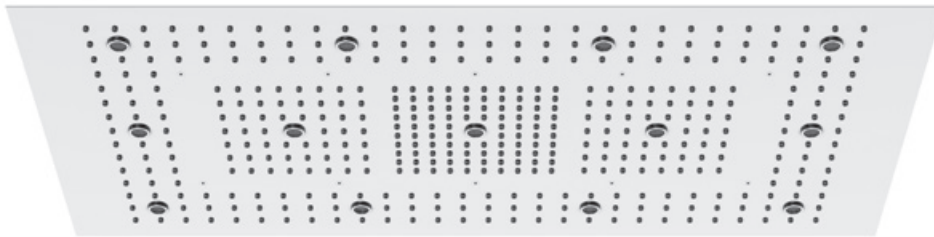

SENSUAL RAIN REGENPANEEL

für Deckeneinbau komplett mit Einbaurahmen, mit Easy Clean,
Schutzklasse IP44, Netzteil 12 Volt, Nennstrom ≤ 30 mA

SENSUAL RAIN SHOWER PANEL

ceiling mounted with mounting frame, with Easy Clean
protection level IP44, power supply 12 Volt, current ≤ 30 mA

SENSUAL RAIN CIEL DE PLUIE AVEC LED

pour montage encastré, avec cadre de montage, avec système anticalcaire „Easy Clean“,
classe protection IP 44, alimentation 12 V, courant nominal < 30 mA

DESZCZOWNICA SENSUAL RAIN Z DIODAMI LED

do montażu sufitowego w komplecie z ramą montażową, z systemem Easy Clean,
Stopień ochrony IP44, Zasilacz 12 Volt, prąd znamionowy ≤ 30 mA

390 6032

1220 mm x 620 mm

3 Strahlarten, mit Beleuchtung: 13 LED Lampen (weiß)

3 functions, with lighting: 13 LEDs (white)

3 fonctions, éclairage 13 LED (blanc)

3 typy strumienia, oświetlenie: 13 diod LED (białe)

Preis | Price | Prix | Cena

Polished Stainless Steel	390 6032	7.200,00 Euro