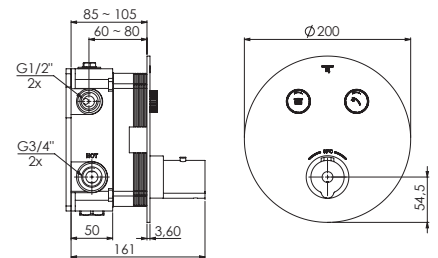

Preis | Price | Prix | Cena

new	Chrome	390 4321 3	400,00 Euro
new	Matt Black	390 4321 3 S	700,00 Euro