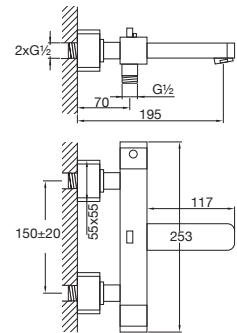

AUFPUTZTHERMOSTAT ½"

mit Temperatur- und Mengenregulierung, eigensicher gegen Rückfließen

EXPOSED THERMOSTATIC MIXER ½"

with temperature and volume control, intrinsically safe against backflow

THERMOSTAT ½" MURAL

poignées pour réglage de température et débit, sécurité contre le reflux

ARMATURA TERMOSTATYCZNA NATYNKOWA ½"

z regulacją temperatury i ciśnienia wody, zabezpieczenie przepływów zwrotnych

Δ 10,5 l/min | 12,4 l/min
3 bar

230 3100

für Wanne
mit Umsteller, Ausladung 195 mm
for bathtub
with diverter, projection 195 mm
pour la baignoire
avec inverseur, projection 195 mm
do wanny
z przełącznikiem, wylewka 195 mm

Preis | Price | Prix | Cena

Chrome	230 3100	585,00 Euro

230

14,4 l/min
3 bar

230 3200

für Dusche
for shower
pour la douche
do prysznic

Preis | Price | Prix | Cena

Chrome	230 3200	520,00 Euro