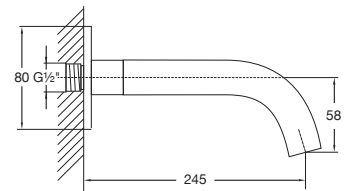

100 2320

Ausladung 245 mm
projection 245 mm
projection 245 mm
wylewka 245 mm

Preis | Price | Prix | Cena

Chrome	100 2320	155,00 Euro