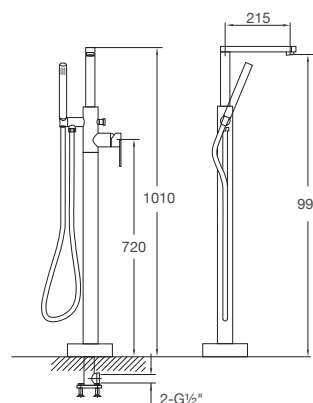

170

Preis | Price | Prix | Cena

Chrome 170 1162 1.850,00 Euro

020 1162

Einbaukörper ½"
für alle freistehenden Wannen-Armaturen
(mit einem Standfuß)
nachträgliche Ausrichtung (horizontal) möglich,
mit Abdruckstopfen (Armatur separat bestellen)

Concealed set ½"
for all free standing bath mixers (one pedestal)
horizontal adjustment possible,
with pressure plug (mixer order separately)

Corps d'encastrement universel ½"
pour robinetterie bain sur pied,
réglage et ajustement après installation
(livre avec bouchon d'obturation)
(Batterie à commander séparément)

Element podtynkowy z podłączeniami ½"
Do wszystkich wolnostojących armatur
wannowych (na jednej nodze),
możliwe późniejsze dopasowanie (poziomo),
z zaślepką (element zewnętrzny zamawiać
oddzielnie)