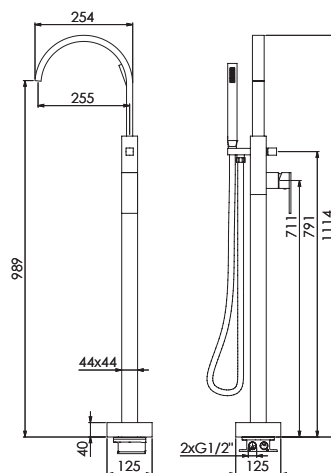

Preis | Price | Prix | Cena

Chrome	135 1162	1.975,00 Euro
Matt Black	135 1162 S	2.750,00 Euro
new Rose Gold	135 1162 RG	2.990,00 Euro
new Brushed Nickel	135 1162 BN	2.990,00 Euro

020 1162

Einbaukörper ½"
für alle freistehenden Wannen-Armaturen
(mit einem Standfuß)

nachträgliche Ausrichtung (horizontal) möglich,
mit Abdrückstopfen (Armatur separat bestellen)

Concealed set ½"

for all free standing bath mixers (one pedestal)
horizontal adjustment possible,
with pressure plug (mixer order separately)

Corps d'encastrement universel ½"
pour robinetterie bain sur pied,
réglage et ajustement après installation
(livre avec bouchon d'obturation)
(Batterie à commander séparément)

Element podtynkowy z podłączeniami ½"

Do wszystkich wolnostojących armatur
wannowych (na jednej nodze),
możliwe późniejsze dopasowanie (poziomo),
z zaślepką (element zewnętrzny zamawiać
oddzielnie)