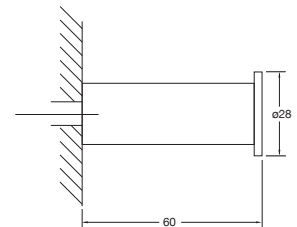

Preis | Price | Prix | Cena

Chrome	650 2450	25,00 Euro

650 2400

Handtuchhaken

aus Messing

Towel hook
made of brass

Crochets à serviettes
en laiton

Haczyk na ręcznik
z mosiądzu