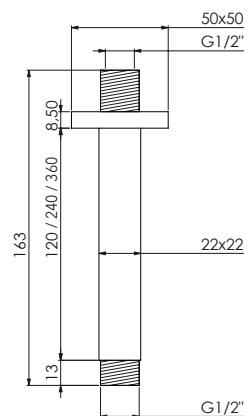

120 1591

360 mm

Preis | Price | Prix | Cena

Chrome	120 1591	130,00 Euro