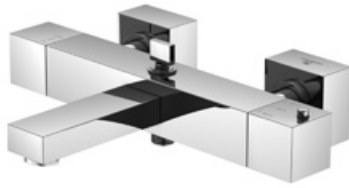

AUFPUTZTHERMOSTAT ½"

mit Temperatur- und Mengenregulierung, eigensicher gegen Rückfließen

EXPOSED THERMOSTATIC MIXER ½"

with temperature and volume control, intrinsically safe against backflow

THERMOSTAT ½" MURAL

poignées pour réglage de température et débit, sécurité contre le reflux

ARMATURA TERMOSTATYCZNA NATYNKOWA ½"

z regulacją temperatury i ciśnienia wody, zabezpieczenie przepływów zwrotnych