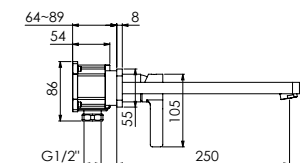

Preis | Price | Prix | Cena

Chrome 230 1814 3 365,00 Euro

230 1824 3

Ausladung 250 mm
projection 250 mm
projection 250 mm
wylewka 250 mm

Preis | Price | Prix | Cena

Chrome 230 1824 3 385,00 Euro

SEITE
PAGE 120