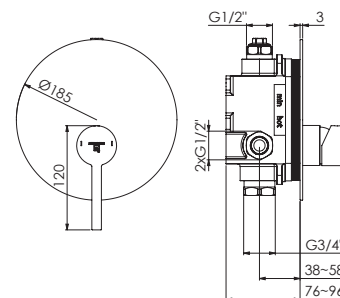

Chrome	260 2243 3	295,00 Euro
Matt Black	260 2243 3 S	450,00 Euro
new Rose Gold	260 2243 3 RG	500,00 Euro
new Brushed Nickel	260 2243 3 BN	450,00 Euro

099 2245	Verlängerungsset 25 mm Extension set 25 mm	69,00 Euro
099 2245 5	Verlängerungsset 50 mm Extension set 50 mm	99,00 Euro