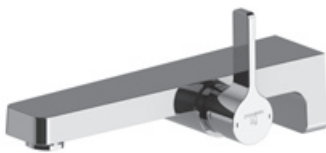

Ø 8 l/min
3 bar

230 1840

Ausladung 205 mm
projection 205 mm
projection 205 mm
wylewka 205 mm

Preis | Price | Prix | Cena

Chrome 230 1840 540,00 Euro