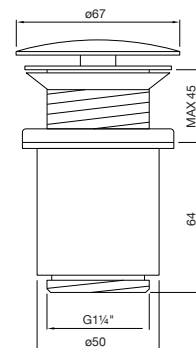

WASCHTISCHZUBEHÖR

WASHBASIN FITTINGS

ACCESSOIRES DE LAVABO

ARMATURA UMYWALKOWA

100 1693

Schaftventil 1 1/4"
für Waschbecken ohne Überlauf

Shaft valve 1 1/4"
for basins without overflow

Fermeture pour siphon 1 1/4"
pour lavabo sans trop-plein

Odpyw 1 1/4"
do umywalek bez przelewu

*Brushed Nickel
Rosé Gold
Matt Black
Matt White

Preis | Price | Prix | Cena

Chrome	100 1693	65,00 Euro
Matt Black	100 1693 S	95,00 Euro
Rose Gold	100 1693 RG	105,00 Euro
Brushed Nickel	100 1693 BN	95,00 Euro
new Matt White	100 1693 W	95,00 Euro

100 1691

Ablaufgarnitur mit Druckverschluss
für Waschbecken ohne Überlauf

Waste with „push-down“
for basins without overflow

Bonde „Clic-Clac“
pour lavabo sans trop-plein

Korek automatyczny z zamknięciem ciśnieniowym
do umywalek bez przelewu

Preis | Price | Prix | Cena

Chrome	100 1691	70,00 Euro

100 1692

Ablaufgarnitur mit Druckverschluss
für Waschbecken mit Überlauf

Waste with „push-down“
for basins with overflow

Bonde „Clic-Clac“
pour lavabo avec trop-plein

Korek automatyczny z zamknięciem ciśnieniowym
do umywalek z przelewem

Preis | Price | Prix | Cena

Chrome	100 1692	70,00 Euro
new Matt Black	100 1692 S	99,00 Euro
new Rose Gold	100 1692 RG	109,00 Euro
new Brushed Nickel	100 1692 BN	99,00 Euro