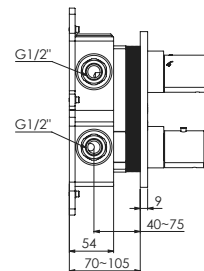

099 4126 3 Verlängerungsset 25 mm | Extension set 25 mm 175,00 Euro

099 4126 5 3 Verlängerungsset 50 mm | Extension set 50 mm 230,00 Euro