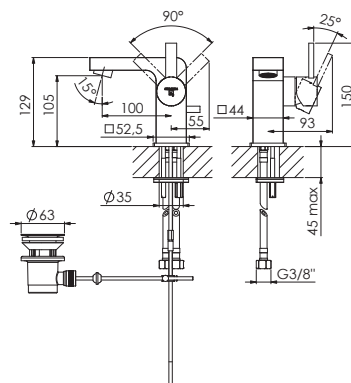

Ø 6 l/min
3 bar

120 1020

mit Ablaufgarnitur 1 1/4", Ausladung 120 mm
with pop up waste 1 1/4", projection 120 mm
avec garniture d'écoulement 1 1/4", projection 120 mm
z korkiem automatycznym 1 1/4", wylewka 120 mm

Preis | Price | Prix | Cena

Chrome 120 1020 345,00 Euro

120 1025

ohne Ablaufgarnitur, Ausladung 120 mm
without pop up waste, projection 120 mm
sans garniture d'écoulement, projection 120 mm
bez korka automatycznego, wylewka 120 mm

Preis | Price | Prix | Cena

Chrome 120 1025 340,00 Euro