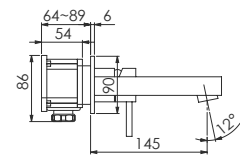

WASCHTISCH-WAND-EINHEBELMISCHER

Fertigmontageset mit Keramikkartusche
(Einbaukörper 010 1800 3 separat bestellen)

WALL MOUNTED SINGLE LEVER BASIN MIXER

Finish set with ceramic cartridge
(Concealed set 010 1800 3 order separately)

MITIGEUR MONO COMMANDE DE LAVABO MURAL

Jeu de finition avec cartouche céramique
(Corps d'encastrement 010 1800 3 à commander séparément)

ARMATURA UMYWALKOWA JEDNOUCHWYTOWA ŚCIENNA

Element zewnętrzny z głowicą ceramiczną
(Element podtynkowy z podłączeniami 010 1800 3 zamawiać oddzielnie)

100 %
WASSERDICHT

100 %
LEAKPROOF

EINFACHE
MONTAGE

EASY
TO INSTALL

FÜR DEN EINBAU
VORMONTIERT

PRE-ASSEMBLED
READY TO INSTALL

MIT STEINTEC TECHNOLOGIE
WITH STEINTEC TECHNOLOGY

Ø 6 l/min
3 bar

120 1804 3

Ausladung 145 mm
projection 145 mm
projection 145 mm
wylewka 145 mm

Preis | Price | Prix | Cena

Chrome 120 1804 3 310,00 Euro

120 1814 3

Ausladung 200 mm
projection 200 mm
projection 200 mm
wylewka 200 mm

Preis | Price | Prix | Cena

Chrome 120 1814 3 335,00 Euro

Ø 6 l/min
3 bar

120 1864 3

Ausladung 200 mm
projection 200 mm
projection 200 mm
wylewka 200 mm

Preis | Price | Prix | Cena

Chrome 120 1864 3 360,00 Euro

SEITE
PAGE 48