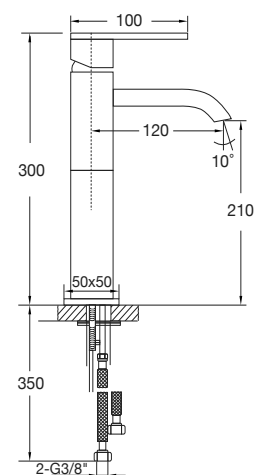

SEITE
PAGE 66