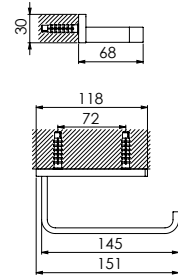

Preis | Price | Prix | Cena

Chrome	450 2800	60,00 Euro
Matt Black	450 2800 S	85,00 Euro