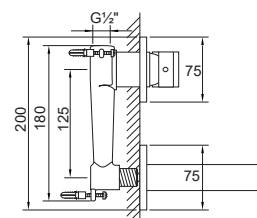

WASCHTISCH-WAND-EINHEBELMISCHER

komplett inkl. Messing-Unterputzkörper ½" ohne Steintec-Box, mit Keramikkartusche, mit Schwallauslauf, mit Neoperl-Luftsprudler

WALL MOUNTED SINGLE LEVER BASIN MIXER

complete with concealed body ½" without Steintec-Box, with ceramic cartridge, with cascade spout, with aerator Neoperl

MITIGEUR MONO COMMANDE DE LAVABO MURAL

complet avec corps d'encastrement ½" sans Steintec-Box, avec cartouche céramique, avec bec cascade, avec mousseur Neoperl

ARMATURA UMYWALKOWA JEDNOUCHWYTOWA ŚCIENNA

kompletna z mosiężnym elementem podtynkowym bez obudowy Steintec-Box, z głowicą ceramiczną, z wylewką kaskadową, z aerator Neoperl, z elementem podtynkowym ½"

Δ 11 l/min
3 bar

135 1803

Ausladung 175 mm
projection 175 mm
projection 175 mm
wylewka 175 mm

Preis | Price | Prix | Cena

Chrome 135 1803 519,00 Euro

135 1817

Ausladung 200 mm
projection 200 mm
projection 200 mm
wylewka 200 mm

Preis | Price | Prix | Cena

Chrome 135 1817 540,00 Euro

099 1825 Verlängerungsset 25 mm | Extension set 25 mm 79,00 Euro

099 1825 5 Verlängerungsset 50 mm | Extension set 50 mm 110,00 Euro

135 1853

Ausladung 175 mm
projection 175 mm
projection 175 mm
wylewka 175 mm

Preis | Price | Prix | Cena

Chrome 135 1853 549,00 Euro

Δ 11 l/min
3 bar

135 1857

Ausladung 200 mm
projection 200 mm
projection 200 mm
wylewka 200 mm

Preis | Price | Prix | Cena

Chrome 135 1857 570,00 Euro

099 1825 Verlängerungsset 25 mm | Extension set 25 mm 79,00 Euro

099 1825 5 Verlängerungsset 50 mm | Extension set 50 mm 110,00 Euro