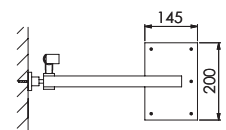

120 2770

mit höhenverstellbarem Regenbrausearm (bei Installation)

with height adjustable shower arm (during installation)

hauteur réglable (pendant installation), avec inverseur intégrée

z obracanym i regulowanym ramieniem deszczownicy (podczas montażu)

Preis | Price | Prix | Cena

Chrome	120 2770	875,00 Euro