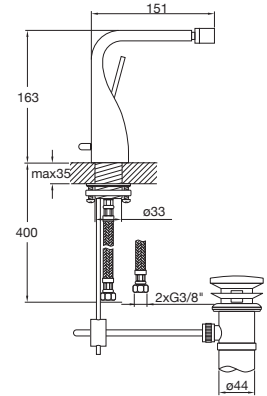

Preis | Price | Prix | Cena

Chrome	230 1300	420,00 Euro