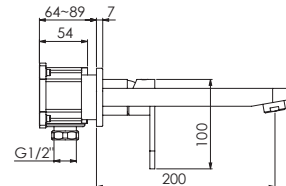

Montagevideo
installation video
vidéo d'installation
film montażowy

010 1800 3

Unterputz Einbaukörper ½"
mit wasserdichtem Einbaukasten, mit Keramikkartusche,
mit Schallschutzmatte

Concealed set ½"
with water-tight concealed box, with ceramic cartridge,
with noise absorbing mat

Corps d'encastrement ½"
avec boîte étanche, avec cartouche céramique,
avec tapis insonorisant

Element podtynkowy połączenia ½"
z wodoszczelnym elementem podtynkowym,
z wodoszczelną membraną, z matą wygłuszającą

Preis | Price | Prix | Cena

010 1800 3 229,00 Euro