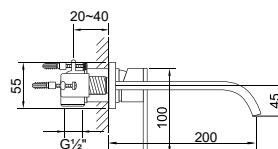

Preis | Price | Prix | Cena

Chrome 135 1817 540,00 Euro

099 1825 Verlängerungsset 25 mm | Extension set 25 mm 79,00 Euro

099 1825 5 Verlängerungsset 50 mm | Extension set 50 mm 110,00 Euro

135 1853

Ausladung 175 mm
projection 175 mm
projection 175 mm
wylewka 175 mm