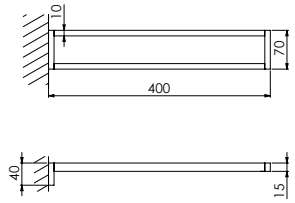

Preis | Price | Prix | Cena

Chrome	460 2550	155,00 Euro
Matt Black	460 2550 S	215,00 Euro

460 2400

Handtuchhaken
aus Messing

Towel hook
made of brass

Crochets à serviettes
en laiton

Wieszak na ręcznik kąpielowy
z mosiądzu