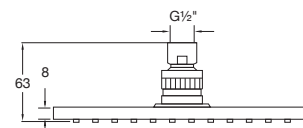

Ø 18 l/min
3 bar

120 1689

400 mm x 400 mm x 8 mm
nur in Verbindung mit Brausearm 120 7910
oder Deckenmontage

only with 120 7910 or ceiling mounted

à utiliser avec bras de plafond ou bras
mural 120 7910

tylko z ramieniem 120 7910 lub montaż sufitowy

Preis | Price | Prix | Cena

Chrome	120 1689	690,00 Euro