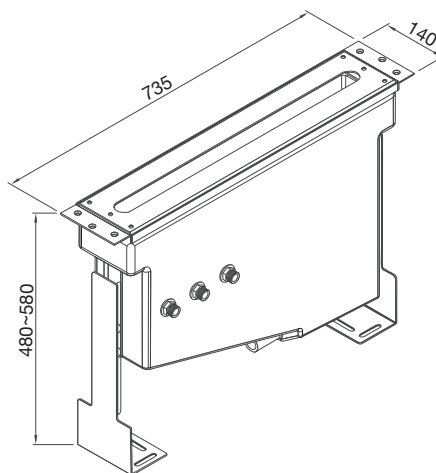

100 9512

Set Anschlusschläuche zu Montagegestell 100 9511,
für alle 4-Loch Wannrand-Armaturen (außer ... 2480),
(2 Winkelschläuche ½" x ½" x 500 mm)

Connection hoses for mounting frame 100 9511 (not for ... 2480),
(two angle flexible hoses ½" x ½" x 500 mm)

Flexible pour bâti support d'installation 100 9511
(sauf ... 2480), (2 flexibles avec angle ½" x ½" x 500 mm)

Zestaw węży do stelaża montażowego 100 9511 (oprócz ... 2480),
(2 węże narożn ½" x ½" x 500 mm)

Preis | Price | Prix | Cena

100 9512

44,00 Euro