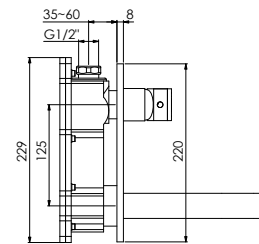

Ausladung 175 mm
projection 175 mm
projection 175 mm
wylewka 175 mm

Preis | Price | Prix | Cena

Chrome 135 1854 3 389,00 Euro

135 1864 3

Ausladung 200 mm
projection 200 mm
projection 200 mm
wylewka 200 mm