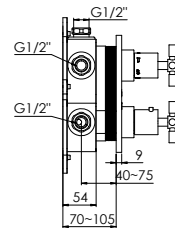

010 4130 3

SEITE
PAGE 200