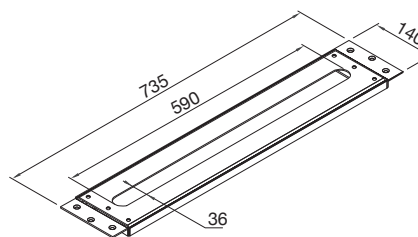

100 9411

Montageplatte für alle Waschtisch- und Wannrand-Armaturen

Mounting plate for all deck mounted basin and bath tub mixers

Plaque d'installation pour des robinets avec montage sur gorge

Płyta montażowa do wszystkich armatur nawannowych

Preis | Price | Prix | Cena

100 9411

299,00 Euro