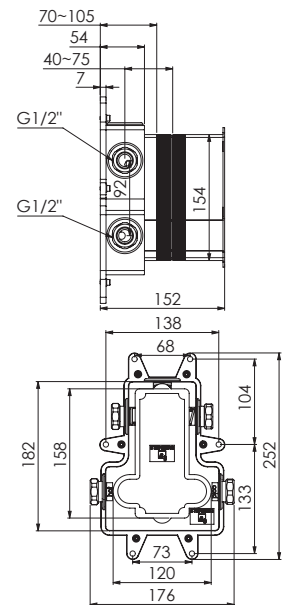

010 4140 3

mit wasserdichtem Einbaukasten,
mit Kerdi Dichtmanschette, mit Schallschutzmatte,
eigensicher gegen Rückfließen

with water-tight concealed box, with waterproof kerdi
membrane, with noise absorbing mat, intrinsically safe against
backflow

avec boîte étanche, avec membrane d'eau "Kerdi", avec tapis
insonorisant, sécurité contre le reflux

z wodoszczelną obudową, z wodoszczelną membraną Kerdi,
z zabezpieczeniem przepływów zwrotnych

Preis | Price | Prix | Cena

010 4140 3

470,00 Euro