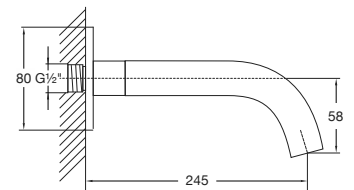

100 2320

Ausladung 245 mm
projection 245 mm
projection 245 mm
wylewka 245 mm

Preis | Price | Prix | Cena

Chrome	100 2320	155,00 Euro