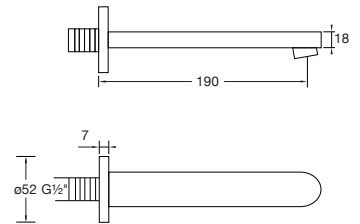

170 2310

Ausladung 190 mm
projection 190 mm
projection 190 mm
wylewka 190 mm

Preis | Price | Prix | Cena

Chrome	170 2310	195,00 Euro