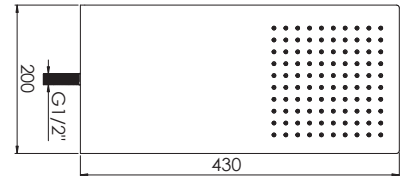

390 1620

430 mm x 200 mm x 60 mm
Regenbrause ultraflach 2 mm
Rain shower ultra slim 2 mm
Douche de tête «ultra-mince» 2 mm
ultrapłaska 2 mm

Preis | Price | Prix | Cena

Polished Stainless Steel   390 1620   395,00 Euro