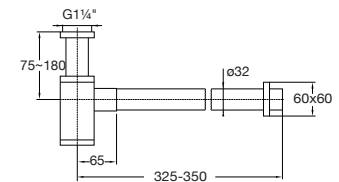

160

Preis | Price | Prix | Cena

Chrome	120 1640	70,00 Euro
Matt Black	120 1640 S	105,00 Euro

120 1696

Design-Siphon

Design siphon

Siphon

Syfon