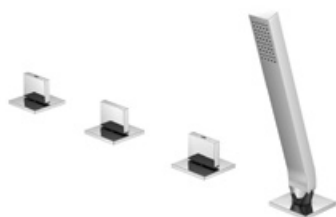

Ø 15 l/min | 13 l/min
3 bar

160 2480

für Anwendung mit Ab- und Überlaufgarnitur mit Wannenfüllfunktion

for use with bath inlet with pop up waste and overflow

pour alimentation par le trop-plein

do użytku z napełnianiem przez przelew