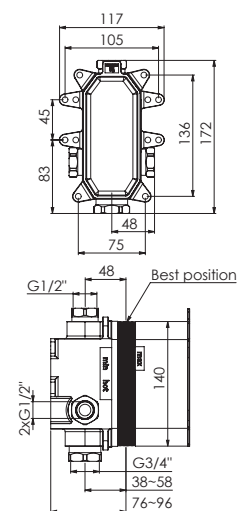

010 2110 3

Unterputz Einbaukörper ½"

mit wasserdichtem Einbaukasten, mit Keramikkartusche,
mit Kerdi Dichtmanschette, mit Schallschutzmatte

Concealed set ½"

with water-tight concealed box, with ceramic cartridge,
with Kerdi membrane, with noise absorbing mat

Corps d'encastrement ½"

avec cartouche céramique, avec membrane d'eau „Kerdi“,
avec tapis insonorisant

Element podtynkowy podłączenia ½"

z wodoszczelnym elementem podtynkowym, z głowicą ceramiczną,
z wodoszczelną membraną, Kerdi z matą wygłuszającą

Preis | Price | Prix | Cena

010 2110 3 209,00 Euro