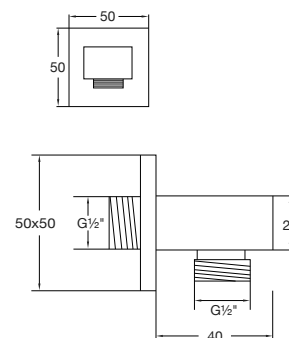

120 1660

eigensicher gegen Rückfließen
intrinsically safe against backflow
sécurité contre le reflux
zabezpieczenie przepływów zwrotnych

Preis | Price | Prix | Cena

Chrome	120 1660	75,00 Euro