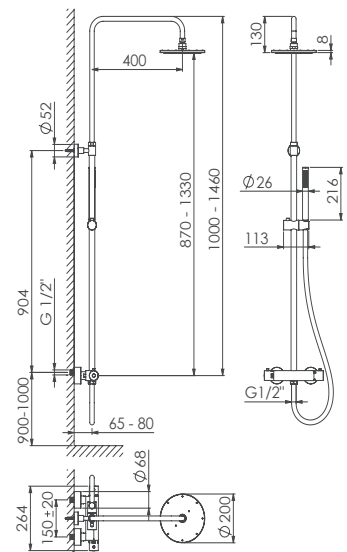

4,8 9,6
l/min – 3 bar

120 2720 1

mit höhenverstellbarem Regenbrausearm
(bei Installation)

with height adjustable shower arm
(during installation)

hauteur réglable (pendant installation),
avec inverseur intégrée

z obracany i regulowanym ramieniem
deszczownicy (podczas montażu)

Preis | Price | Prix | Cena

Chrome	120 2720 1	1.275,00 Euro