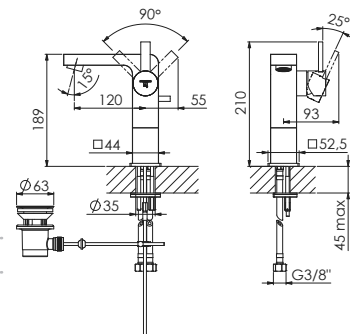

∅ 6 l/min
3 bar

120 1755

mit Ablaufgarnitur 1 ¼", Ausladung 120 mm
with pop up waste 1 ¼", projection 120 mm
avec garniture d'écoulement 1 ¼", projection 120 mm
z korkiem automatycznym 1 ¼", wylewka 120 mm

Preis | Price | Prix | Cena

Chrome 120 1755 450,00 Euro

120 1750

ohne Ablaufgarnitur, Ausladung 120 mm
without pop up waste, projection 120 mm
sans garniture d'écoulement, projection 120 mm
bez korka automatycznego, wylewka 120 mm

Preis | Price | Prix | Cena

Chrome 120 1750 440,00 Euro

∅ 6 l/min
3 bar

120 1700

ohne Ablaufgarnitur, Ausladung 120 mm
without pop up waste, projection 120 mm
sans garniture d'écoulement, projection 120 mm
bez korka automatycznego, wylewka 120 mm

Preis | Price | Prix | Cena

Chrome 120 1700 460,00 Euro

120 1500

mit schwenkbarem Auslauf,
mit Ablaufgarnitur 1 ¼", Ausladung 140 mm
with swivel spout,
with pop up waste 1 ¼", projection 140 mm
avec bec pivotant,
avec garniture d'écoulement 1 ¼", projection 140 mm
z obrotową wylewką,
z korkiem automatycznym 1 ¼", wylewka 140 mm

Preis | Price | Prix | Cena

Chrome 120 1500 370,00 Euro

∅ 6 l/min
3 bar

120 1510

mit schwenkbarem Auslauf,
ohne Ablaufgarnitur, Ausladung 140 mm
with swivel spout,
without pop up waste, projection 140 mm
avec bec pivotant,
sans garniture d'écoulement, projection 140 mm
z obrotową wylewką,
bez korka automatycznego, wylewka 140 mm

Preis | Price | Prix | Cena

Chrome 120 1510 365,00 Euro