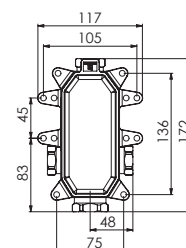

Montagevideo
installation video
vidéo d'installation
film montażowy

010 2110 3

Unterputz Einbaukörper ½"
mit wasserdichtem Einbaukasten, mit Keramikkartusche,
mit Kerdi Dichtmanschette, mit Schallschutzmatte

Concealed set ½"
with water-tight concealed box, with ceramic cartridge,
with Kerdi membrane, with noise absorbing mat

Corps d'encastrement ½"
avec cartouche céramique, avec membrane d'eau „Kerdi”,
avec tapis insonorisant

Element podtynkowy podłączenia ½"
z wodoszczelnym elementem podtynkowym, z głowicą ceramiczną,
z wodoszczelną membraną, Kerdi z matą wygłuszającą

Preis | Price | Prix | Cena

010 2110 3

209,00 Euro

SERIENÜBERGREIFENDE KOMBINATIONSMÖGLICHKEITEN

CROSS-SERIES COMBINATIONS

COMBINAISONS ENTRE LES SÉRIES

ARTYKUŁY PASUJĄCE DO WIELU SERII

thermostats

ab Seite

from page | de page | od strony

196

pushtronic

ab Seite

from page | de page | od strony

186

iFlow

ab Seite

from page | de page | od strony

182

Sensual Rain

ab Seite

from page | de page | od strony

214