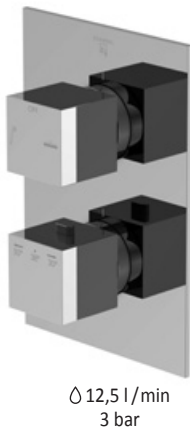

160 4133 3

mit Abdeckplatte 150 mm x 220 mm
with cover plate 150 mm x 220 mm
avec plaque de protection 150 mm x 220 mm
z rozetą 150 mm x 220 mm

Preis | Price | Prix | Cena

Chrome	160 4133 3	475,00 Euro
Matt Black	160 4133 3 S	850,00 Euro
new Rose Gold	160 4133 3 RG	895,00 Euro
new Brushed Nickel	160 4133 3 BN	850,00 Euro