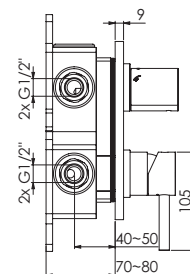

010 2220

Unterputz Einbaukörper 1/2" mit Sicherungskombination
für alle Wannen-/Brause-Einhebelmischbatterien, zur Kombination mit Ab- und Überlaufgarnitur,
mit Füllfunktion geprüft nach EN1717 – Prüfbericht Nr. 60408753-001, mit wasserdichtem Einbaukasten,
mit Keramikkartusche, mit keramischem 2-Wege-Umsteller, mit Kerdi Dichtmanschette,
mit Schallschutzmatte

Concealed Body 1/2" with integrated security combination (against reflux)
for all bath/shower single lever concealed mixers, for combination with drain and overflow set,
with filling function approved in accordance with EN1717 - Test report No.: 60408753-001,
with waterproof built-in box, with ceramic cartridge, with ceramic 2-way diverter,
with Kerdi sealing membrane, with soundproofing mat

Corps encastré « 1/2 » avec combinaison de sécurité intégrée (contre reflux)
pour tous les mélangeurs mono-commandes bain/douche encastré, pour la combinaison avec
l'alimentation par le trop-plein, avec fonction de remplissage approuvé conformément à EN1717 -
Rapport d'essai n° : 60408753-001, avec boîte intégrée étanche, avec cartouche en céramique,
avec inverseur deux voies, avec membrane d'étanchéité Kerdi, avec tapis insonorisé

Element podtynkowy 1/2" z systemem zabezpieczeń
do baterii natryskowych jednouchwytowych z możliwością połączenia z systemem napełniania przez
przelew, z funkcją napełniania zgodną z normą EN1717 – Raport nr 60408753-001, z wodoszczelną
obudową, z ceramiczną głowicą, z ceramicznym dwudrożnym przełącznikiem, z wodoszczelną
membraną Kerdi, z matą wygłuszającą

Preis | Price | Prix | Cena

010 2220	599,00 Euro