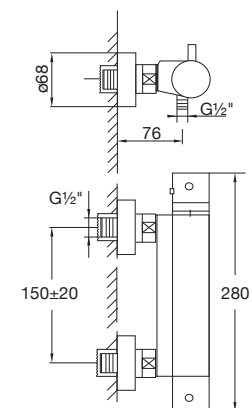

100 3200

für Dusche

for shower

pour la douche

do prysznicza

Preis | Price | Prix | Cena

Chrome	100 3200	525,00 Euro
new Matt Black	100 3200 S	675,00 Euro