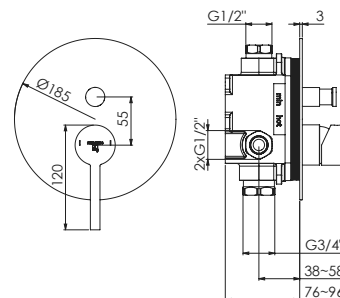

099 2105 3	Verlängerungsset 25 mm | Extension set 25 mm	95,00 Euro
099 2105 5 3	Verlängerungsset 50 mm | Extension set 50 mm	129,00 Euro