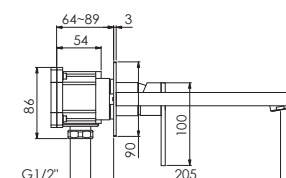

160 1864 3

Ausladung 205 mm
projection 205 mm
projection 205 mm
wylewka 205 mm

Preis | Price | Prix | Cena

Chrome 160 1864 3 410,00 Euro

160

160 1874 3

Ausladung 250 mm
projection 250 mm
projection 250 mm
wylewka 250 mm

Preis | Price | Prix | Cena

Chrome 160 1874 3 440,00 Euro