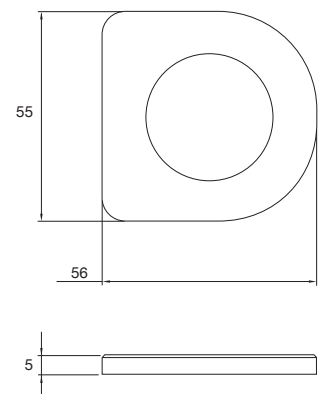

230 4001

Fußrossette
optional für größere Hahnlöcher bis 45 mm,
(Armatur separat bestellen)

Base plate
optional for larger tap holes up to 45 mm,
mixer order separately

Rosace
Optionnel pour des trous de vasque à 45 mm
(robinet à commander séparément)

Rozeta
optymalna przy dużych otworach na baterię do 45 mm
(Armaturę zamawiać oddzielnie)