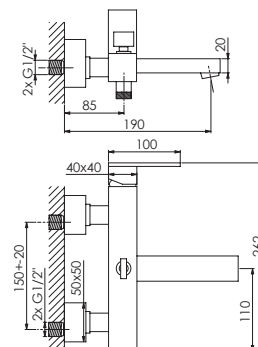

Δ 15,6 l/min @ 3 bar

160 1210

für Dusche

for shower

pour la douche

do prysznic

Preis | Price | Prix | Cena

Chrome 160 1210 465,00 Euro

Matt Black 160 1210 S 650,00 Euro

Rose Gold 160 1210 RG 695,00 Euro

Brushed Nickel 160 1210 BN 650,00 Euro