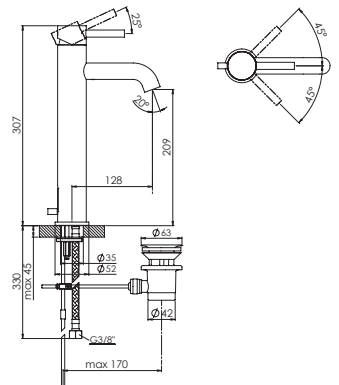

WASCHTISCH-EINHEBELMISCHER

mit Keramikkartusche, mit Flexschläuchen 3/8"

SINGLE LEVER BASIN MIXER

with ceramic cartridge, with flexible hoses 3/8"

MITIGEUR MONO COMMANDE DE LAVABO

avec cartouche céramique avec flexibles 3/8"

ARMATURA UMYWALKOWA JEDNOUCHWYTOWA

z głowicą ceramiczną, z węzami elastycznymi do podłączenia baterii 3/8"

Δ 6 l/min
3 bar

100 1705

mit Ablaufgarnitur 1 1/4", Ausladung 128 mm
with pop up waste 1 1/4", projection 128 mm
avec garniture d'écoulement 1 1/4", projection 128 mm
z korkiem automatycznym 1 1/4", wylewka 128 mm

Preis | Price | Prix | Cena

Chrome	100 1705	363,00 Euro

100 1700

ohne Ablaufgarnitur, Ausladung 128 mm
without pop up waste, projection 128 mm
sans garniture d'écoulement, projection 128 mm
bez korka automatycznego, wylewka 128 mm

Preis | Price | Prix | Cena

Chrome	100 1700	355,00 Euro
Matt Black	100 1700 S	489,00 Euro
Rose Gold	100 1700 RG	550,00 Euro
new Brushed Nickel	100 1700 BN	489,00 Euro

Δ 6 l/min
3 bar

100 1710

ohne Ablaufgarnitur, Ausladung 170 mm
without pop up waste, projection 170 mm
sans garniture d'écoulement, projection 170 mm
bez korka automatycznego, wylewka 170 mm

Preis | Price | Prix | Cena

Chrome	100 1710	380,00 Euro
Matt Black	100 1710 S	525,00 Euro