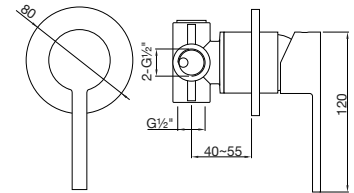

Δ 22,5 l/min
3 bar

260 2250

mit Abdeckplatte ø 80 mm
with cover plate dia. 80 mm
avec plaque de protection ø 80 mm
z rozetą ø 80 mm

Preis | Price | Prix | Cena

Chrome	260 2250	400,00 Euro

099 2205	Verlängerungsset 25 mm | Extension set 25 mm	95,00 Euro
099 2205 5	Verlängerungsset 50 mm | Extension set 50 mm	129,00 Euro