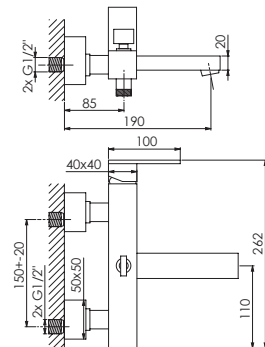

Ø 15,6 l/min
3 bar

160 1210

für Dusche

for shower

pour la douche

do prysznicza

Preis | Price | Prix | Cena

Chrome 160 1210 465,00 Euro

Matt Black 160 1210 S 650,00 Euro

new Rose Gold 160 1210 RG 695,00 Euro

new Brushed Nickel 160 1210 BN 650,00 Euro