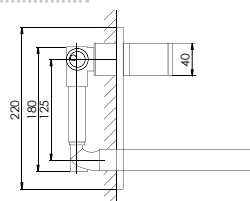

WASCHTISCH-WAND-EINHEBELMISCHER

komplett inkl. Messing-Unterputzkörper ½" ohne Steintec-Box, mit Keramikkartusche, mit Schwallauslauf, mit Neoperl-Luftsprudler

WALL MOUNTED SINGLE LEVER BASIN MIXER

complete with concealed body ½" without Steintec-Box, with ceramic cartridge, with cascade spout, with aerator Neoperl

MITIGEUR MONO COMMANDE DE LAVABO MURAL

complet avec corps d'encastrement ½" sans Steintec-Box, avec cartouche céramique, avec bec cascade, avec mousseur Neoperl

ARMATURA UMYWALKOWA JEDNOUCHWYTOWA ŚCIENNA

kompletna z mosiężnym elementem podtynkowym bez obudowy Steintec-Box, z głowicą ceramiczną, z wylewką kaskadową, z aerator Neoperl, z elementem podtynkowym ½"

Δ 11 l/min
3 bar

135 1803

Ausladung 175 mm
projection 175 mm
projection 175 mm
wylewka 175 mm

Preis | Price | Prix | Cena

Chrome 135 1803 519,00 Euro

135 1817

Ausladung 200 mm
projection 200 mm
projection 200 mm
wylewka 200 mm

Preis | Price | Prix | Cena

Chrome 135 1817 540,00 Euro

099 1825 Verlängerungsset 25 mm | Extension set 25 mm 79,00 Euro

099 1825 5 Verlängerungsset 50 mm | Extension set 50 mm 110,00 Euro

135 1853

Ausladung 175 mm
projection 175 mm
projection 175 mm
wylewka 175 mm

Preis | Price | Prix | Cena

Chrome 135 1853 549,00 Euro

Δ 11 l/min
3 bar

135 1857

Ausladung 200 mm
projection 200 mm
projection 200 mm
wylewka 200 mm

Preis | Price | Prix | Cena

Chrome 135 1857 570,00 Euro

099 1825 Verlängerungsset 25 mm | Extension set 25 mm 79,00 Euro

099 1825 5 Verlängerungsset 50 mm | Extension set 50 mm 110,00 Euro