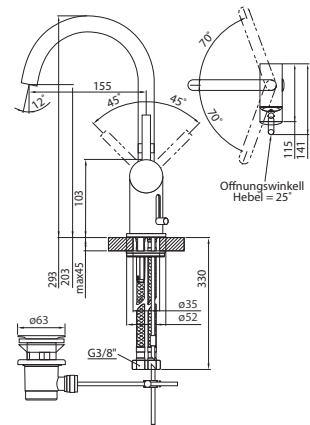

100 1510

ohne Ablaufgarnitur, Ausladung 155 mm
without pop up waste, projection 155 mm
sans garniture d'écoulement, projection 155 mm
bez korka automatycznego, wylewka 155 mm

Preis | Price | Prix | Cena

Chrome	100 1510	285,00 Euro

SEITE
PAGE 28