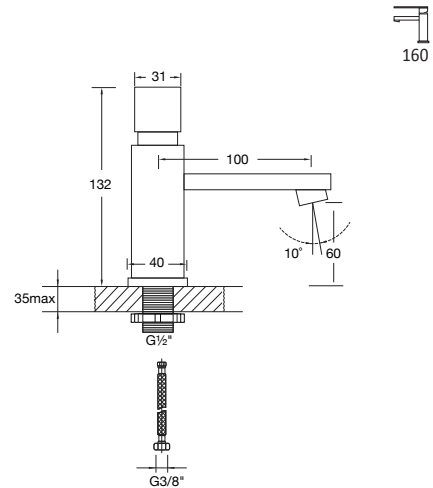

KALTWASSER-ARMATUR

PILLAR TAP

ROBINET DE SERVICE

ARMATURA DO ZIMNEJ WODY

Δ 9 l/min
3 bar

160 2500

mit 90° Keramikventil,
mit Flexschlauch 3/8",
Ausladung 100 mm

with 90° ceramic headpart,
with flexible hose 3/8",
projection 100 mm

avec tête céramique 90°,
flexible 3/8",
projection 100 mm

z 90° zaworami ceramicznymi,
z węzami elastycznymi do podłączenia baterii 3/8",
wylewka 100 mm

Preis | Price | Prix | Cena

Chrome	160 2500	190,00 Euro
Matt Black	160 2500 S	275,00 Euro
new Rose Gold	160 2500 RG	299,00 Euro
new Brushed Nickel	160 2500 BN	289,00 Euro

SEITE
PAGE 88