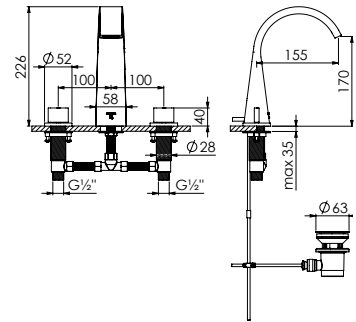

099 9232

Anschlusschläuche zu den Seitenventilen,
400 mm

flex hoses between deckvalve and angle valve,
400 mm

flexibles pour raccordement robinet d'arrêt au robinet équerre,
400 mm

węże podłączeniowe do zaworów kątowych,
400 mm

Preis | Price | Prix | Cena

099 9232	75,00 Euro

280