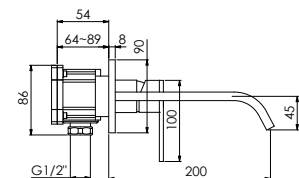

135 1864 3

Ausladung 200 mm
projection 200 mm
projection 200 mm
wylewka 200 mm

Preis | Price | Prix | Cena

Chrome 135 1864 3 415,00 Euro