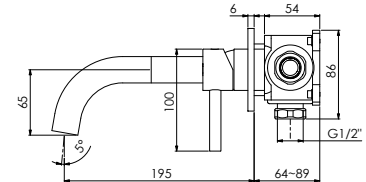

100 1814 3

Ausladung 195 mm
projection 195 mm
projection 195 mm
wylewka 195 mm

Preis | Price | Prix | Cena

Chrome	100 1814 3	209,00 Euro
Matt Black	100 1814 3 S	359,00 Euro
Rose Gold	100 1814 3 RG	399,00 Euro
Brushed Nickel	100 1814 3 BN	359,00 Euro
new Matt White	100 1814 3 W	359,00 Euro