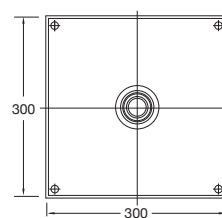

Ø 18 l/min
3 bar

120 1689

400 mm x 400 mm x 8 mm
nur in Verbindung mit Brausearm 120 7910
oder Deckenmontage

only with 120 7910 or ceiling mounted

à utiliser avec bras de plafond ou bras
mural 120 7910

tylko z ramieniem 120 7910 lub montaż sufitowy

Preis | Price | Prix | Cena

Chrome	120 1689	690,00 Euro