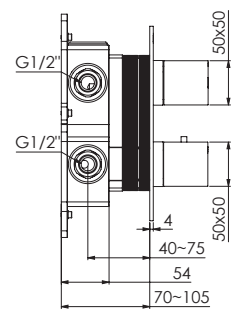

099 4126 3	Verlängerungsset 25 mm Extension set 25 mm	175,00 Euro
099 4126 5 3	Verlängerungsset 50 mm Extension set 50 mm	230,00 Euro

230 4133 3

mit Abdeckplatte 150 mm x 220 mm
with cover plate 150 mm x 220 mm
avec plaque de protection 150 mm x 220 mm
z rozetą 150 mm x 220 mm