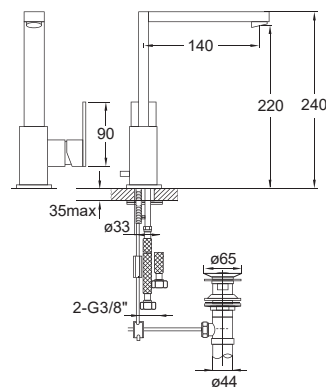

Δ 12,6l/min
3 bar

160 1500

mit Ablaufgarnitur 1 1/4", Ausladung 180 mm
with pop up waste 1 1/4", projection 180 mm
avec garniture d'écoulement 1 1/4", projection 180 mm
z korkiem automatycznym 1 1/4", wylewka 180 mm

Preis | Price | Prix | Cena

Chrome 160 1500 550,00 Euro

160 1400

ohne Ablaufgarnitur, Ausladung 180 mm
without pop up waste, projection 180 mm
sans garniture d'écoulement, projection 180 mm
bez korka automatycznego, wylewka 180 mm

Preis | Price | Prix | Cena

Chrome 160 1400 500,00 Euro