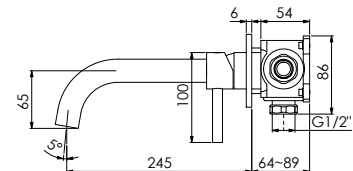

100 1824 3

Ausladung 245 mm
projection 245 mm
projection 245 mm
wylewka 245 mm

Preis | Price | Prix | Cena

Chrome	100 1824 3	219,00 Euro
Matt Black	100 1824 3 S	379,00 Euro