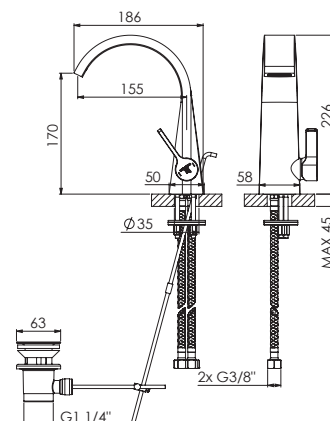

WASCHTISCH-EINHEBELMISCHER

mit Keramikkartusche, mit Flexschläuchen 3/8"

SINGLE LEVER BASIN MIXER

with ceramic cartridge, with flexible hoses 3/8"

MITIGEUR MONO COMMANDE DE LAVABO

avec cartouche céramique avec flexibles 3/8"

ARMATURA UMYWALKOWA JEDNOUCHWYTOWA

z głowicą ceramiczną, z węzłami elastycznymi do podłączenia baterii 3/8"

Ø 8 l/min
3 bar

280 1000

mit Ablaufgarnitur 1 1/4", Ausladung 155 mm
with pop up waste 1 1/4", projection 155 mm
avec garniture d'écoulement 1 1/4", projection 155 mm
z korkiem automatycznym 1 1/4", wylewka 155 mm

Preis | Price | Prix | Cena

Chrome 280 1000 470,00 Euro

Matt Black 280 1000 S 645,00 Euro

new Rose Gold 280 1000 RG 690,00 Euro

280 1010

ohne Ablaufgarnitur, Ausladung 155 mm
without pop up waste, projection 155 mm
sans garniture d'écoulement, projection 155 mm
bez korka automatycznego, wylewka 155 mm

Preis | Price | Prix | Cena

Chrome 280 1010 460,00 Euro

Matt Black 280 1010 S 645,00 Euro

new Rose Gold 280 1010 RG 690,00 Euro

Ø 7,4 l/min
3 bar

280 1700

ohne Ablaufgarnitur, Ausladung 155 mm
without pop up waste, projection 155 mm
sans garniture d'écoulement, projection 155 mm
bez korka automatycznego, wylewka 155 mm

Preis | Price | Prix | Cena

Chrome 280 1700 675,00 Euro

Matt Black 280 1700 S 895,00 Euro

new Rose Gold 280 1700 RG 990,00 Euro

SEITE
PAGE 170