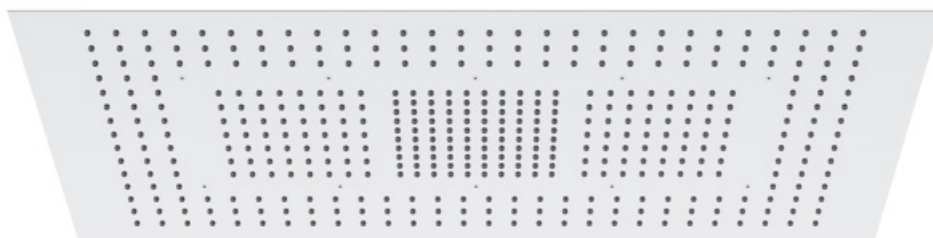

SENSUAL RAIN REGENPANEEL

für Deckeneinbau komplett mit Einbaurahmen, mit Easy Clean

SENSUAL RAIN SHOWER PANEL

ceiling mounted with mounting frame, with Easy Clean

SENSUAL RAIN CIEL DE PLUIE

pour montage encastré, avec cadre de montage, avec système anticalcaire „Easy Clean“

DESZCZOWNICA SENSUAL RAIN

do montażu sufitowego w komplecie z ramą montażową, z systemem Easy Clean

390 6031

1220 mm x 620 mm

3 Strahlarten

3 fonctions

3 fonctions

3 typy strumienia

Preis | Price | Prix | Cena

Polished Stainless Steel

390 6031

6.500,00 Euro