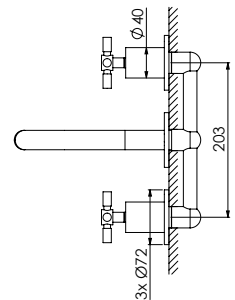

3-LOCH WASCHTISCH-WAND-ARMATUR

mit 90° Keramikventilen, inkl. Messing-Unterputzkörper ½"

3-HOLE WALL MOUNTED BASIN MIXER

with 90° ceramic headparts, with concealed body ½"

MÉLANGEUR DE LAVABO 3-TROU MURAL

têtes céramique 90°, avec corps d'encastrement ½"

3-OTWOROWA ARMATURA ŚCIENNA

z 90° zaworami ceramicznymi, z elementem podtynkowym podłączenia ½"

Ø6l/min
3 bar

250 1902

Ausladung 195 mm
projection 195 mm
projection 195 mm
wylewka 195 mm

Preis | Price | Prix | Cena

Chrome	250 1902	380,00 Euro
Matt Black	250 1902 S	535,00 Euro
Rose Gold	250 1902 RG	590,00 Euro
new Brushed Nickel	250 1902 BN	535,00 Euro

250 1916

Ausladung 245 mm
projection 245 mm
projection 245 mm
wylewka 245 mm

Preis | Price | Prix | Cena

Chrome	250 1916	400,00 Euro
Matt Black	250 1916 S	560,00 Euro

250 1905 Verlängerungsset 25 mm | Extension set 25 mm 115,00 Euro

250 1905 5 Verlängerungsset 50 mm | Extension set 50 mm 149,00 Euro

Verlängerungsset Brushed Nickel/Rosegold/MattBlack auf Anfrage

Extension kit Brushed Nickel/Rosegold/Mattblack on request

Kit d'extension Brushed Nickel/Rosegold/Mattblack sur demand

Zestaw przedłużający Nickel/Rosegold/Mattblack pod zapytanie

SEITE
PAGE 138