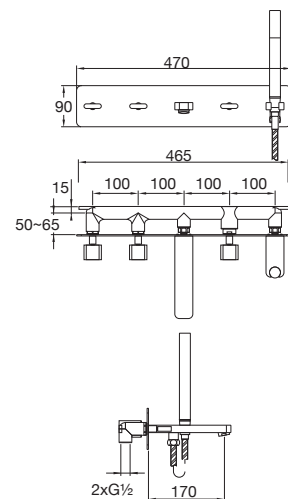

5-LOCH WANNEN-WANDARMATUR

mit Unterputzkörper, mit 90° Keramikventilen, mit Umsteller und Handbrause, eigensicher gegen Rückfließen

5-HOLE WALL MOUNTED BATH MIXER

with concealed body, with 90° ceramic headparts, with diverter and hand shower, intrinsically safe against backflow

BATTERIE BAIN 5 TROUS ENCASTRE

têtes céramique 90°, avec corps d'encastrement, inverseur intégrée, avec douchette à main, sécurité contre le reflux

5-OTWOROWA ARMATURA ŚCIENNA

z elementem podtynkowym, z 90° zaworami ceramicznymi, z przełącznikiem na słuchawkę i słuchawką, podłączenia

Ø 12,2 l/min $\bar{P}$ 13,4 l/min
3 bar

230 2692

Ausladung 170 mm
projection 170 mm
projection 170 mm
wylewka 170 mm

Preis | Price | Prix | Cena

Chrome	230 2692	1.350,00 Euro

099 2692	Verlängerungsset 25 mm | Extension set 25 mm	250,00 Euro

099 2692 5	Verlängerungsset 50 mm | Extension set 50 mm	299,00 Euro