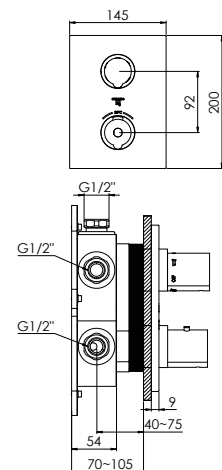

099 4126 3	Verlängerungsset 25 mm | Extension set 25 mm	175,00 Euro
099 4126 5 3	Verlängerungsset 50 mm | Extension set 50 mm	230,00 Euro

010 4130 3

SEITE
PAGE 200