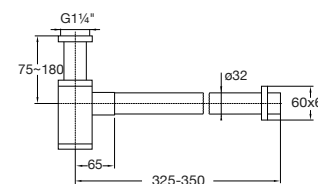

Preis | Price | Prix | Cena

Chrome	120 1696	149,00 Euro
Matt Black	120 1696 S	290,00 Euro