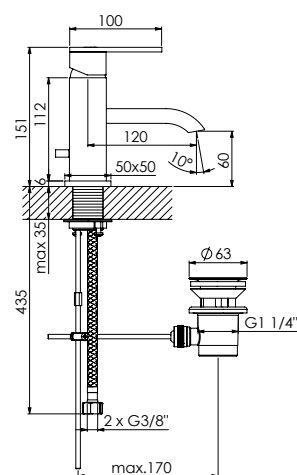

Ø 12 l/min
3 bar

135 1701

ohne Ablaufgarnitur, Ausladung 120 mm
without pop up waste, projection 120 mm
sans garniture d'écoulement, projection 120 mm
bez korka automatycznego, wylewka 120 mm

Preis | Price | Prix | Cena

Chrome	135 1701	549,00 Euro