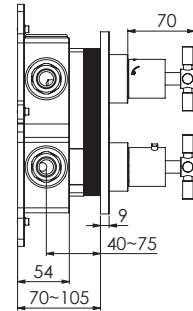

099 4126 3	Verlängerungsset 25 mm | Extension set 25 mm	175,00 Euro
099 4126 5 3	Verlängerungsset 50 mm | Extension set 50 mm	230,00 Euro