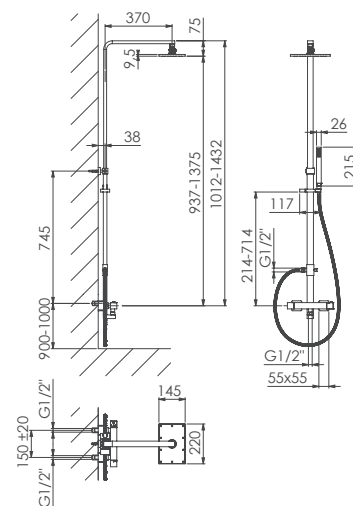

Preis | Price | Prix | Cena

Chrome	160 2721	1.580,00 Euro
Matt Black	160 2721 S	2.350,00 Euro
new Rose Gold	160 2721 RG	2.700,00 Euro
new Brushed Nickel	160 2721 BN	2.500,00 Euro

4,8 9,6
l/min – 3 bar