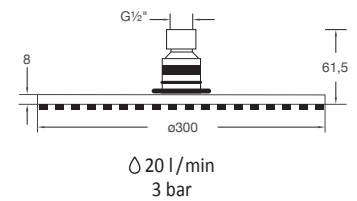

Preis | Price | Prix | Cena

Chrome	100 1688	365,00 Euro
Matt Black	100 1688 S	550,00 Euro
Rose Gold	100 1688 RG	579,00 Euro
new Brushed Nickel	100 1688 BN	550,00 Euro

100 1689

Ø 400 mm x 8 mm

nur in Verbindung mit Brausearm 100 7910
oder Deckenmontage