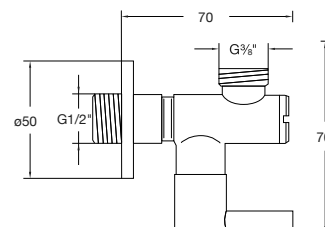

Preis | Price | Prix | Cena

Chrome	100 1640	35,00 Euro
Matt Black	100 1640 S	55,00 Euro
Rose Gold	100 1640 RG	65,00 Euro
Brushed Nickel	100 1640 BN	55,00 Euro
new Matt White	100 1640 W	55,00 Euro