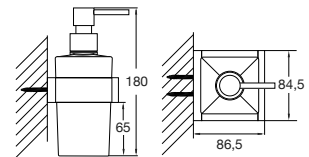

Preis | Price | Prix | Cena

Chrome	460 8002	160,00 Euro