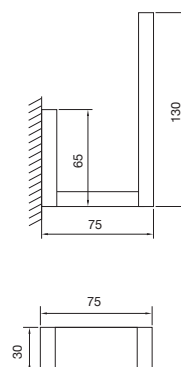

Uchwyt na zapas papieru
z mosiądzu

Preis | Price | Prix | Cena

Chrome	460 2850	110,00 Euro
--------	----------	-------------

460 2550

Handtuchhalter
aus Messing

Towel holder
made of brass

Porte-serviette
en laiton