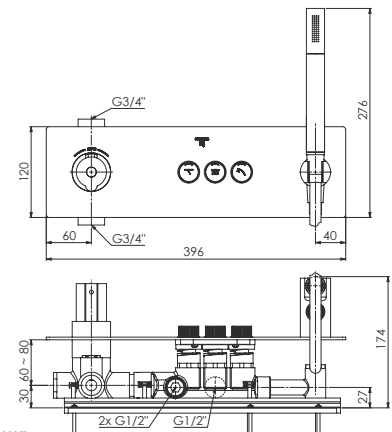

390 4232 2

für 3 Verbraucher, mit Mengenregulierung, mit Abdeckplatte 396 mm x 120 mm
for 3 outlets, with volume control, with cover plate 396 mm x 120 mm
pour 3 utilisateurs, avec réglage du débit, avec plaque de protection 396 mm x 120 mm
3 wyjscia, z regulacją ciśnienia, z rozetą 396 mm x 120 mm

Preis | Price | Prix | Cena

new	Chrome	390 4232 2	1.650,00 Euro
new	Matt Black	390 4232 2 S	2.150,00 Euro