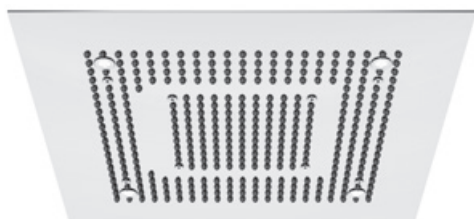

390 6622

600 mm x 600 mm
2 Strahlarten, mit Beleuchtung: 4 LED Lampen (weiß)
2 functions, with lighting: 4 LEDs (white)
2 fonctions, éclairage 4 LED (blanc)
2 typy strumienia, oświetlenie: 4 diod LED (białe)