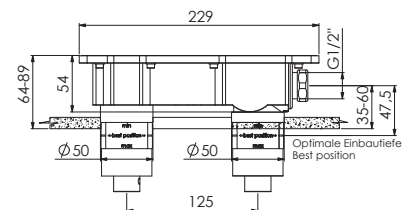

Preis | Price | Prix | Cena

010 1800 3 229,00 Euro

099 1826 Verlängerungsset 25 mm | Extension set 25 mm 79,00 Euro

099 1826 5 Verlängerungsset 50 mm | Extension set 50 mm 110,00 Euro

WASCHTISCHZUBEHÖR

WASHBASIN FITTINGS