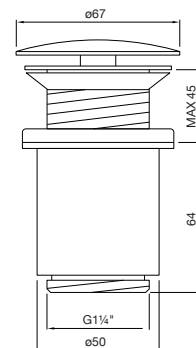

WASCHTISCHZUBEHÖR

WASHBASIN FITTINGS

ACCESSOIRES DE LAVABO

ARMATURA UMYWALKOWA

100 1693

Schaftventil 1 ¼"
für Waschbecken ohne Überlauf

Shaft valve 1 ¼"
for basins without overflow

Fermeture pour siphon 1 ¼"
pour lavabo sans trop-plein

Odpyw 1 ¼"
do umywalk bez przelewu

*Brushed Nickel
Rosé Gold
Matt Black
Matt White

Preis | Price | Prix | Cena

Chrome	100 1693	65,00 Euro
Matt Black	100 1693 S	95,00 Euro
Rose Gold	100 1693 RG	105,00 Euro
Brushed Nickel	100 1693 BN	95,00 Euro
new Matt White	100 1693 W	95,00 Euro

100 1691

Ablaufgarnitur mit Druckverschluss
für Waschbecken ohne Überlauf

Waste with „push-down“
for basins without overflow

Bonde „Clic-Clac“
pour lavabo sans trop-plein

Korek automatyczny z zamknięciem ciśnieniowym
do umywalk bez przelewu

Preis | Price | Prix | Cena

Chrome	100 1691	70,00 Euro

100 1692

Ablaufgarnitur mit Druckverschluss
für Waschbecken mit Überlauf

Waste with „push-down“
for basins with overflow

Bonde „Clic-Clac“
pour lavabo avec trop-plein

Korek automatyczny z zamknięciem ciśnieniowym
do umywalk z przelewem

Preis | Price | Prix | Cena

Chrome	100 1692	70,00 Euro
new Matt Black	100 1692 S	99,00 Euro
new Rose Gold	100 1692 RG	109,00 Euro
new Brushed Nickel	100 1692 BN	99,00 Euro