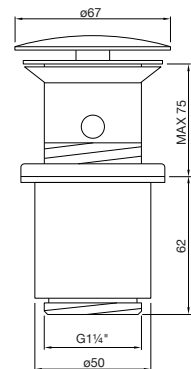

100 1692

Ablaufgarnitur mit Druckverschluss
für Waschbecken mit Überlauf

Waste with „push-down“
for basins with overflow

Bonde „Clic-Clac“
pour lavabo avec trop-plein

Korek automatyczny z zamknięciem ciśnieniowym
do umywalk z przelewem