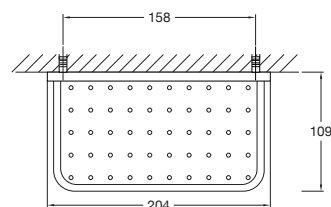

450 2820

Papierhalter
mit Ablage, aus Messing

Toilet roll holder
with shelf, made of brass

Porte-papier
avec tablette, en laiton

Uchwyt na papier toaletowy
z półką, z mosiądzu

Preis | Price | Prix | Cena

Chrome	450 2820	150,00 Euro
Matt Black	450 2820 S	215,00 Euro
Rose Gold	450 2820 RG	235,00 Euro

450 8000

Wand-Seifenhalter
aus Messing, mit Glas satiniert weiß

Soap dispenser
made of brass, with glass frosted white

Distributeur de savon
verre blanc satin, pompe en laiton

Dozownik do mydła
ze szkłem, matowy biały

Preis | Price | Prix | Cena

Chrome	450 8000	129,00 Euro

450 2210

Seifenhalter
aus Messing

Soap holder
made of brass

Porte savon
laiton

Mydelniczka
z mosiądzu

Preis | Price | Prix | Cena

Chrome	450 2210	95,00 Euro

450 2901

Bürstengarnitur mit Glas
aus Messing, satiniert

Toilet brush set with glass
made of brass, glass frosted

Porte-balai avec verre
en laiton

Szczotka WC z pojemnikiem ze
szkła matowego białego
uchwyt z mosiądzu

Preis | Price | Prix | Cena

Chrome	450 2901	120,00 Euro
Matt Black	450 2901 S	169,00 Euro