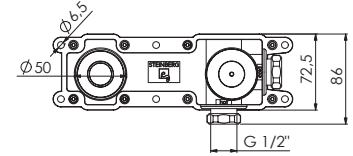

Preis | Price | Prix | Cena

010 1800 3 229,00 Euro

099 1826 Verlängerungsset 25 mm | Extension set 25 mm 79,00 Euro

099 1826 5 Verlängerungsset 50 mm | Extension set 50 mm 110,00 Euro

WASCHTISCH-WAND-EINHEBELMISCHER

mit Keramikkartusche, mit Unterputz-Einbaukörper ½"

WALL MOUNTED SINGLE LEVER BASIN MIXER

with ceramic cartridge, complete with concealed body ½"

MITIGEUR MONO COMMANDE DE LAVABO MURAL

avec cartouche céramique, avec corps d'encastrement ½"

ARMATURA UMYWALKOWA JEDNOUCHWYTOWA ŚCIENNA

z głowicą ceramiczną, z elementem podtynkowym podłączenia ½"