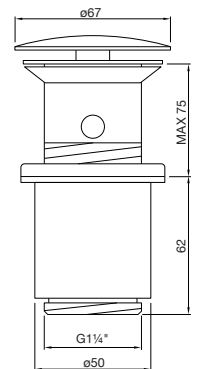

100 1692

Ablaufgarnitur mit Druckverschluss
für Waschbecken mit Überlauf

Waste with „push-down“
for basins with overflow

Bonde „Clic-Clac“
pour lavabo avec trop-plein

Korek automatyczny z zamknięciem ciśnieniowym
do umywalk z przelewem