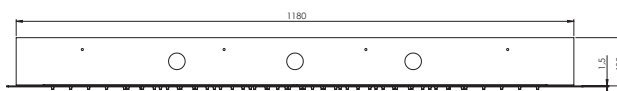

16,2 20,8 21,5

l/min – 3 bar