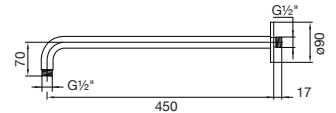

Preis | Price | Prix | Cena

Chrome 100 7910 165,00 Euro

Matt Black 100 7910 S 230,00 Euro

Rose Gold 100 7910 RG 260,00 Euro

Brushed Nickel 100 7910 BN 230,00 Euro

new

Matt White 100 7910 W 230,00 Euro