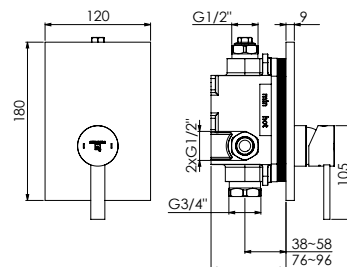

099 2245	Verlängerungsset 25 mm | Extension set 25 mm	69,00 Euro
099 2245 5	Verlängerungsset 50 mm | Extension set 50 mm	99,00 Euro

010 2110 3

SEITE
PAGE 209