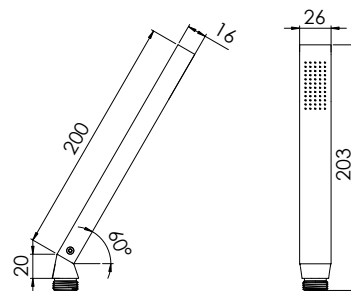

135 1655

Metall-Stabhandbrause

Metal hand shower

Douchette à main métallique

Słuchawka metalowa

Preis | Price | Prix | Cena

	Chrome	135 1655	80,00 Euro
new	Matt Black	135 1655 S	110,00 Euro
new	Rose Gold	135 1655 RG	125,00 Euro
new	Brushed Nickel	135 1655 BN	125,00 Euro