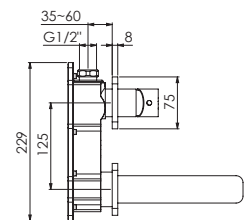

WASCHTISCH-WAND-EINHEBELMISCHER

Fertigmontageset mit Keramikkartusche
(Einbaukörper 010 1800 3 separat bestellen)

WALL MOUNTED SINGLE LEVER BASIN MIXER

Finish set with ceramic cartridge
(Concealed set 010 1800 3 order separately)

MITIGEUR MONO COMMANDE DE LAVABO MURAL

Jeu de finition avec cartouche céramique
(Corps d'encastrement 010 1800 3 à commander séparément)

ARMATURA UMYWALKOWA JEDNOUCHWYTOWA ŚCIENNA

Element zewnętrzny z głowicą ceramiczną
(Element podtynkowy z podłączeniami 010 1800 3 zamawiać oddzielnie)

100 %
WASSERDICHT

100 %
LEAKPROOF

EINFACHE
MONTAGE

EASY
TO INSTALL

FÜR DEN EINBAU
VORMONTIERT

PRE-ASSEMBLED
READY TO INSTALL

MIT STEINTEC TECHNOLOGIE
WITH STEINTEC TECHNOLOGY

Ø 11 l/min
3 bar

230 1804 3

Ausladung 175 mm
projection 175 mm
projection 175 mm
wylewka 175 mm

Preis | Price | Prix | Cena

Chrome 230 1804 3 345,00 Euro

230 1814 3

Ausladung 205 mm
projection 205 mm
projection 205 mm
wylewka 205 mm

Preis | Price | Prix | Cena

Chrome 230 1814 3 365,00 Euro

230 1824 3

Ausladung 250 mm
projection 250 mm
projection 250 mm
wylewka 250 mm

Preis | Price | Prix | Cena

Chrome 230 1824 3 385,00 Euro

SEITE
PAGE 120