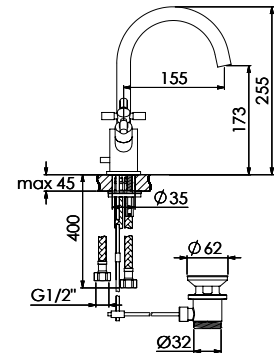

Ø 6 l/min
3 bar

250 1550

mit Ablaufgarnitur 1 1/4", Ausladung 155 mm
with pop up waste 1 1/4", projection 155 mm
avec garniture d'écoulement 1 1/4", projection 155 mm
z korkiem automatycznym 1 1/4", wylewka 155 mm

Preis | Price | Prix | Cena

Chrome	250 1550	315,00 Euro
Matt Black	250 1550 S	450,00 Euro
new Rose Gold	250 1550 RG	495,00 Euro
new Brushed Nickel	250 1550 BN	450,00 Euro