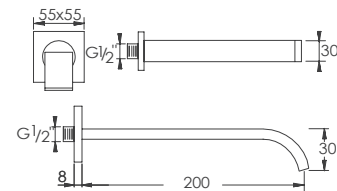

135 2310

Ausladung 200 mm
projection 200 mm
projection 200 mm
wylewka 200 mm

Preis | Price | Prix | Cena

Chrome 135 2310 220,00 Euro

Matt Black 135 2310 S 309,00 Euro