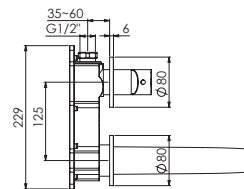

SEITE
PAGE 170