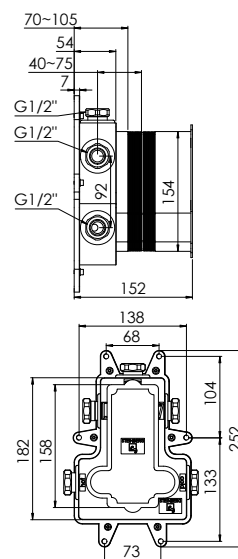

UNTERPUTZ EINBAUKÖRPER ½"

Universell für alle Unterputzthermostate mit 3-Wege-Umsteller,
Temperatur- und Mengenregulierung

CONCEALED SET ½"

for thermostatic shower mixer with 3 way diverter, temperature and volume control

CORPS D'ENCASTREMENT ½"

pour melangeur thermostatique avec inverseur 3 voies, avec réglage de débit

ELEMENT PODTYNKOWY PODŁĄCZENIA ½"

do termostatu podtynkowego, z trójdrożnym przełącznikiem natrysku, regulacją temperatury

010 4130 3

mit wasserdichtem Einbaukasten, mit Kerdi Dichtmanschette,
mit Schallschutzmatte, eigensicher gegen Rückfließen

with water-tight concealed box, with waterproof kerdi membrane,
with noise absorbing mat, intrinsically safe against backflow

avec boîte étanche, avec membrane d'eau "Kerdi", avec tapis
insonorisant, sécurité contre le reflux

z wodoszczelną obudową, z wodoszczelną membraną Kerdi,
z zabezpieczeniem przepływów zwrotnych

Preis | Price | Prix | Cena

new

010 4130 3

595,00 Euro