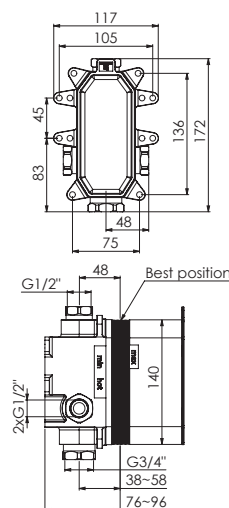

010 2110 3

Unterputz Einbaukörper ½"
mit wasserdichtem Einbaukasten, mit Keramikkartusche,
mit Kerdi Dichtmanschette, mit Schallschutzmatte

Concealed set ½"
with water-tight concealed box, with ceramic cartridge,
with Kerdi membrane, with noise absorbing mat

Corps d'encastrement ½"
avec cartouche céramique, avec membrane d'eau „Kerdi“,
avec tapis insonorisant

Element podtynkowy podłączenia ½"
z wodoszczelnym elementem podtynkowym, z głowicą ceramiczną,
z wodoszczelną membraną, Kerdi z matą wygłuszającą

Preis | Price | Prix | Cena

010 2110 3

209,00 Euro