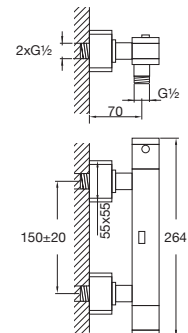

AUFPUTZTHERMOSTAT ½"

mit Temperatur- und Mengenregulierung, eigensicher gegen Rückfließen

EXPOSED THERMOSTATIC MIXER ½"

with temperature and volume control, intrinsically safe against backflow

THERMOSTAT ½" MURAL

poignées pour réglage de température et débit, sécurité contre le reflux

ARMATURA TERMOSTATYCZNA NATYNKOWA ½"

z regulacją temperatury i ciśnienia wody, zabezpieczenie przepływów zwrotnych

Δ 10,5 l/min | 12,4 l/min
3 bar

230 3100

für Wanne
mit Umsteller, Ausladung 195 mm
for bathtub
with diverter, projection 195 mm
pour la baignoire
avec inverseur, projection 195 mm
do wanny
z przełącznikiem, wylewka 195 mm

Preis | Price | Prix | Cena

Chrome	230 3100	585,00 Euro

230

14,4 l/min
3 bar

230 3200

für Dusche
for shower
pour la douche
do prysznic

Preis | Price | Prix | Cena

Chrome	230 3200	520,00 Euro