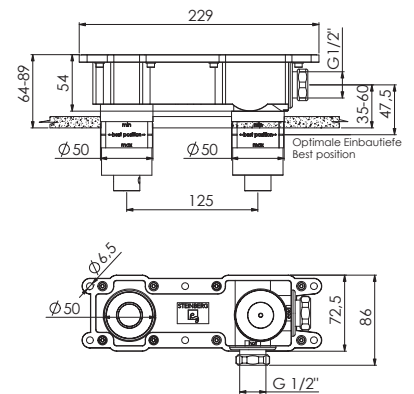

Preis | Price | Prix | Cena

010 1800 3 229,00 Euro

099 1826 Verlängerungsset 25 mm | Extension set 25 mm 79,00 Euro

099 1826 5 Verlängerungsset 50 mm | Extension set 50 mm 110,00 Euro