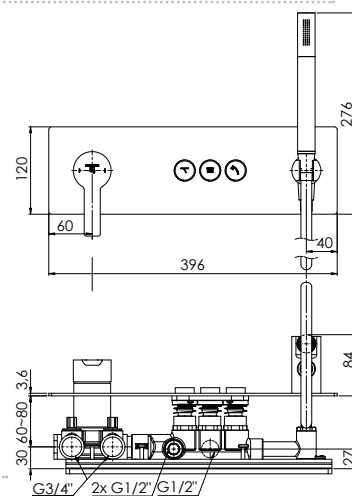

390 2232 2

für 3 Verbraucher,
mit Abdeckplatte 396 mm x 120 mm

for 3 outlets,
with cover plate 396 mm x 120 mm

pour 3 utilisateurs,
avec plaque de protection 396 mm x 120 mm

3 wyjscia,
z rozetą 396 mm x 120 mm

Preis | Price | Prix | Cena

new	Chrome	390 2232 2	1.350,00 Euro
new	Matt Black	390 2232 2 S	1.850,00 Euro