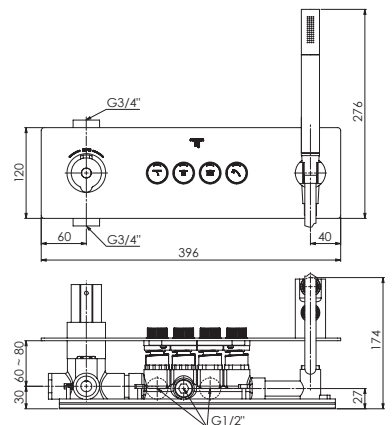

390 4242 2

für 4 Verbraucher, mit Mengenregulierung, mit Abdeckplatte 396 mm x 120 mm
for 4 outlets, with volume control, with cover plate 396 mm x 120 mm
pour 4 utilisateurs, avec réglage du débit, avec plaque de protection 396 mm x 120 mm
4 wyjscia, z regulacją ciśnienia, z rozetą 396 mm x 120 mm

Preis | Price | Prix | Cena

new	Chrome	390 4242 2	1.800,00 Euro
new	Matt Black	390 4242 2 S	2.300,00 Euro