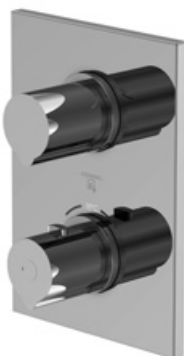

Preis | Price | Prix | Cena

new	Chrome	100 4123 3	390,00 Euro
new	Matt Black	100 4123 3 S	725,00 Euro

099 4126 3	Verlängerungsset 25 mm Extension set 25 mm	175,00 Euro
099 4126 5 3	Verlängerungsset 50 mm Extension set 50 mm	230,00 Euro