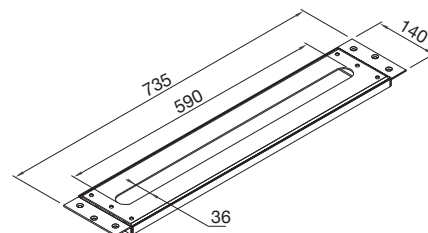

100 9411

Montageplatte für alle Waschtisch- und Wannenrand-Armaturen

Mounting plate for all deck mounted basin and bath tub mixers

Plaque d'installation pour des robinets avec montage sur gorge

Płyta montażowa do wszystkich armatur nawannowych

Preis | Price | Prix | Cena

100 9411

299,00 Euro