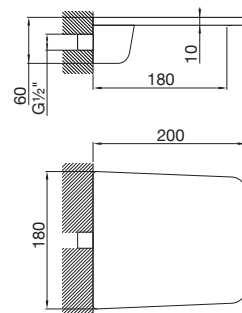

Ausladung 180 mm
projection 180 mm
projection 180 mm
wylewka 180 mm

Preis | Price | Prix | Cena

Chrome 240 2495 490,00 Euro

REGENBRAUSE

mit Easy Clean

RAIN SHOWER

with Easy Clean

DOUCHE DE TÊTE