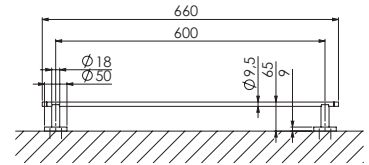

Preis | Price | Prix | Cena

Rose Gold 660 2600 RG 150,00 Euro