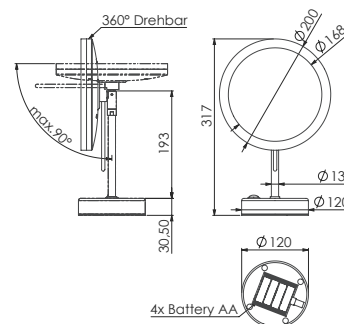

650 9300

LED Stand-Kosmetikspiegel

mit 5-fach Vergrößerung, Ø 200 mm,
batteriebetrieben (4x AA) 6 V, mit Schalter,
LED 2700 - 3000 K, CE geprüft

LED cosmetic mirror with stand

with 5x magnification, dia 200 mm,
battery operated (4x AA) 6 V, with switch
LED 2700 - 3000 K, CE approved

Miroir cosmétique LED avec pied

avec un grossissement de 5x, Ø 200 mm
fonctionnant sur batterie (4x AA) 6 V, avec interrupteur
LED 2700 - 3000 K, Approuvé CE

Wolnostojące lusterko kosmetyczne z oświetleniem LED

5-krotne powiększenie, Ø 200 mm, zasilane na baterie (4xAA)
6 V z włącznikiem, LED 2700-3000 K, certyfikat CE