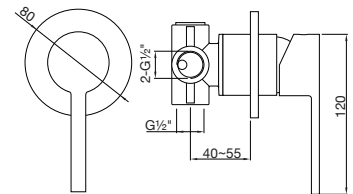

Δ 22,5 l/min
3 bar

260 2250

mit Abdeckplatte Ø 80 mm
with cover plate dia. 80 mm
avec plaque de protection Ø 80 mm
z rozetą Ø 80 mm

Preis | Price | Prix | Cena

Chrome	260 2250	400,00 Euro
--------	----------	-------------