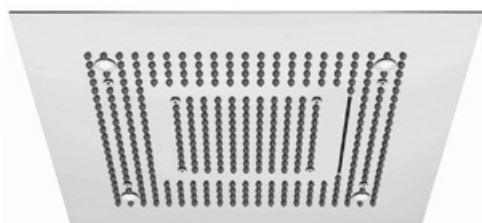

SENSUAL RAIN REGENPANEEL

für Deckeneinbau komplett mit Einbaurahmen, mit Easy Clean
Schutzklasse IP44, Netzteil 12 Volt, Nennstrom ≤ 30 mA

SENSUAL RAIN SHOWER PANEL

ceiling mounted, with mounting frame, with Easy Clean
protection level IP44, power supply 12 Volt, current ≤ 30mA

SENSUAL RAIN CIEL DE PLUIE AVEC LED

pour montage encastré, avec cadre de montage, avec système anticalcaire „Easy Clean“,
éclairage 4 LED, classe protection IP 44, alimentation 12 V, courant nominal < 30mA

DESZCZOWNICA SENSUAL RAIN Z DIODAMI LED

do zabudowy sufitowej, z systemem Easy Clean, oświetlenie: 4 lampki LED,
stopień ochrony IP44, zasilanie 12 Volt, prąd znamionowy ≤30mA