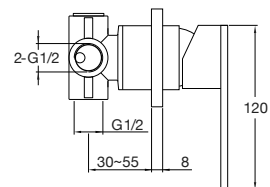

Preis | Price | Prix | Cena

Chrome	160 2250	415,00 Euro
--------	----------	-------------

099 2205	Verlängerungsset 25 mm Extension set 25 mm	95,00 Euro
099 2205 5	Verlängerungsset 50 mm Extension set 50 mm	129,00 Euro