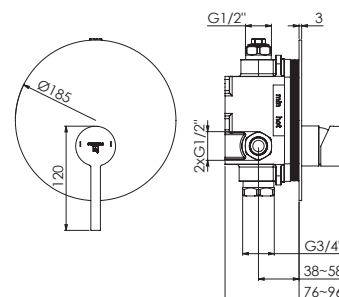

FERTIGMONTAGESET

für Wanne/Brause-Einhebelmischer
(Einbaukörper 010 2110 3 separat bestellen)

FINISH SET

for single lever bath/shower mixer
(Concealed set 010 2110 3 order separately)

JEU DE FINITION

pour mitigeur mono commande bain/douche
(Corps d'encastrement 010 2110 3 à commander séparément)

ELEMENT ZEWNĘTRZNY

do baterii wannowo natryskowej jednouchwytowej
(element podtynkowy 010 2110 3 zamawiać oddzielnie)

Ø 18,6 l/min
3 bar

260 2243 3

mit Abdeckplatte ø 185 mm
with cover plate dia. 185 mm
avec plaque de protection ø 185 mm
z rozetą ø 185 mm

Preis | Price | Prix | Cena

Chrome	260 2243 3	295,00 Euro
Matt Black	260 2243 3 S	450,00 Euro
new Rose Gold	260 2243 3 RG	500,00 Euro
new Brushed Nickel	260 2243 3 BN	450,00 Euro

099 2245	Verlängerungsset 25 mm | Extension set 25 mm	69,00 Euro
099 2245 5	Verlängerungsset 50 mm | Extension set 50 mm	99,00 Euro