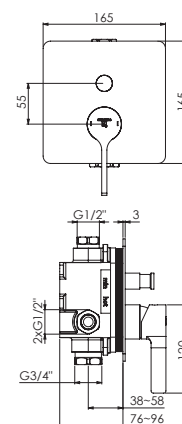

099 2105 3 Verlängerungsset 25 mm | Extension set 25 mm 95,00 Euro

099 2105 5 3 Verlängerungsset 50 mm | Extension set 50 mm 129,00 Euro

010 2110 3

SEITE
PAGE 130