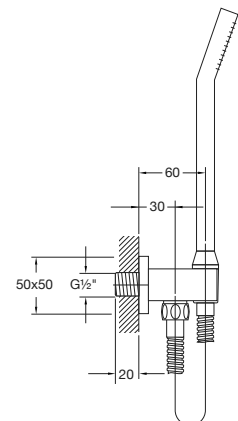

120 1670

mit Metall-Stabhandbrause
with metallic hand shower
avec douchette à main métallique
ze słuchawką

Preis | Price | Prix | Cena

Chrome	120 1670	210,00 Euro