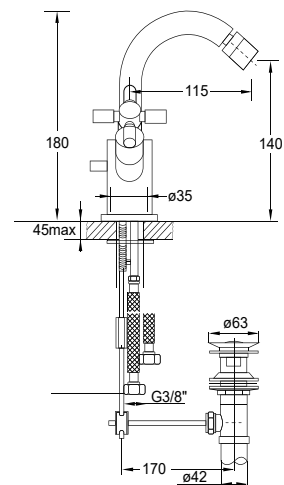

BIDET-ZWEIGRIFFARMATUR

DUAL CROSS HANDLE BIDET MIXER TAP

MITIGEUR DE BIDET À DEUX POIGNÉES

ARMATURA BIDETOWA Z DWOMA UCHWYTAMI

Δ 6 l/min
3 bar

250 1300

mit 90° Keramikventilen, mit Ablaufgarnitur 1 ¼",
mit Flexschläuchen ¾", Ausladung 115 mm

with 90° ceramic headparts, with pop up waste 1 ¼",
with flexible hoses ¾", projection 115 mm

avec têtes céramique 90°, avec flexibles ¾",
projection 115 mm

z 90° zaworami ceramicznymi, z korkiem automatycznym 1 ¼",
z węzami elastycznymi do podłączenia baterii ¾",
wylewka 115 mm

Preis | Price | Prix | Cena

Chrome	250 1300	270,00 Euro

4-LOCH WANNENRAND-ARMATUR

mit 90° Keramikventilen, mit Umsteller und ausziehbarer Handbrause, eigensicher gegen Rückfließen, mit Verbindungsschläuchen zu den Seitenventilen, Anschlusschläuche zu den Seitenventilen bauseits

4-HOLE DECK MOUNTED BATH MIXER

with 90° ceramic headparts, with diverter and pull-up handshower, intrinsically safe against backflow, connection hoses between deck valves and spout are included, flex hoses between deck-valve and angle valve not included

BATTERIE BAIN 4 TROUS SUR GORGE

têtes céramique 90°, inverseur dans le bec intégrée, avec douchette à main télescopique, sécurité contre le reflux, avec flexibles pour le raccorder robinet d'arrêt / bec, sans flexibles pour le raccorder robinet d'arrêt / robinet équerre

4-OTWOROWA ARMATURA WANNOWA

z 90° zaworami ceramicznymi, z wylewką, z przętcznikiem i wyciąganą słuchawką, zabezpieczenie przepływów zwrotnych, z zestawem węży do zaworów armatury, węże elastyczne do zaworów kątowych nie są zawarte w komplecie

Δ 15 l/min | 13 l/min
3 bar

250 2400

Ausladung 192 mm
projection 192 mm
projection 192 mm
wylewka 192 mm

Preis | Price | Prix | Cena