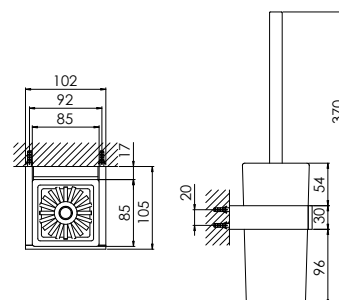

Preis | Price | Prix | Cena

Chrome	460 2904	190,00 Euro

460 2800

Papierhalter
aus Messing

Toilet roll holder
made of brass

Porte-papier
en laiton

Uchwyt na papier toaletowy
z mosiądzu