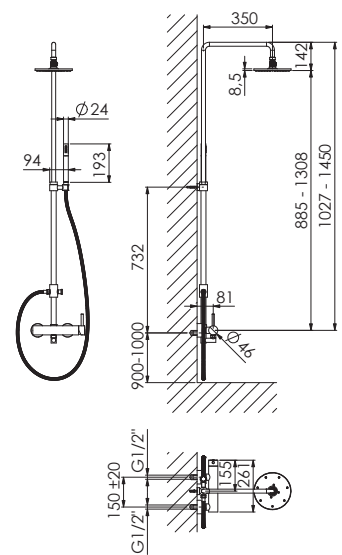

Preis | Price | Prix | Cena

Chrome	100 2760	799,00 Euro
new Matt Black	100 2760 S	1.150,00 Euro

120 2760

mit höhenverstellbarem Regenbrausearm
(bei Installation)

with height adjustable shower arm
(during installation)