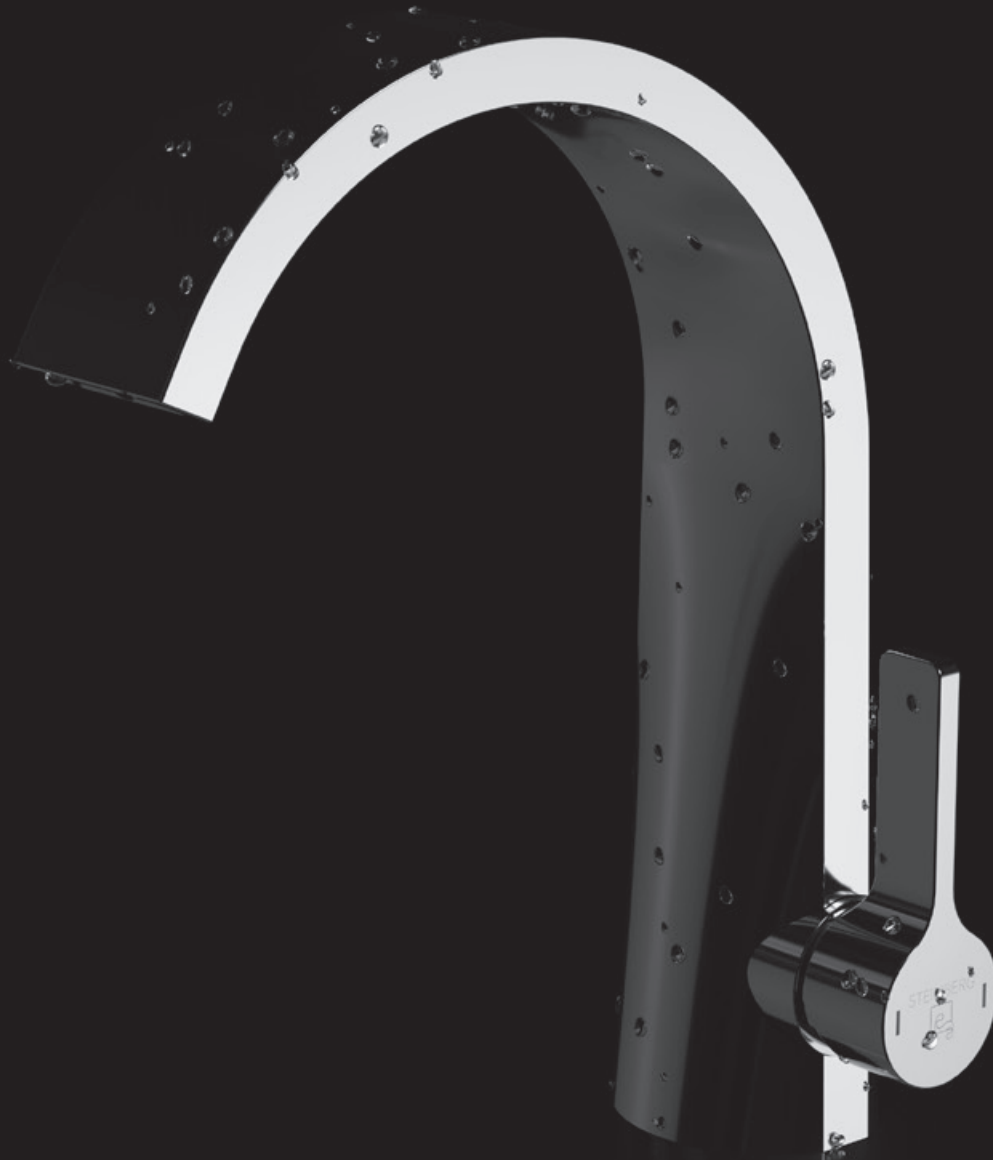

280

360°

BY SCHMIDDEM DESIGN, BERLIN