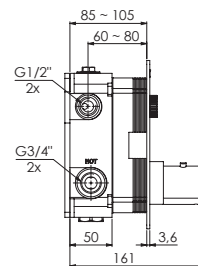

Preis | Price | Prix | Cena

new	Chrome	390 4221 3	400,00 Euro
new	Matt Black	390 4221 3 S	700,00 Euro