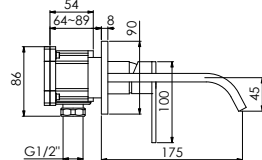

Ausladung 175 mm
projection 175 mm
projection 175 mm
wylewka 175 mm

Preis | Price | Prix | Cena

Chrome 135 1854 3 389,00 Euro

135 1864 3

Ausladung 200 mm
projection 200 mm
projection 200 mm
wylewka 200 mm