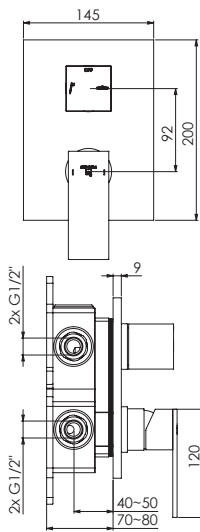

△ 17 l/min | 13,8 l/min
3 bar

160 2222

mit Abdeckplatte 145 mm x 200 mm
with cover plate 145 mm x 200 mm
avec plaque de protection 145 mm x 200 mm
z rozetą 145 mm x 200 mm

Preis | Price | Prix | Cena

Chrome 160 2222 450,00 Euro