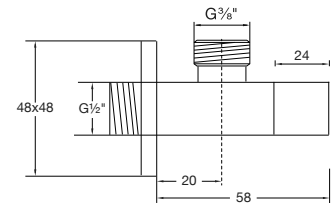

120 1640

Eckventil 1/2"
mit 3/8" Anschluss für Flexschlauch

Angle valve 1/2"
with 3/8" connection for flexible hose

Robinet équerre 1/2"
raccord pour flexible 3/8"

Zawór kątowy 1/2"
z podłączeniem do węży elastycznego 3/8"