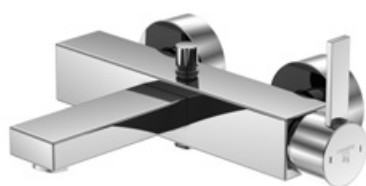

AUFPUTZ-EINHEBELMISCHER ½"

mit Keramikkartusche, eigensicher gegen Rückfließen

EXPOSED SINGLE LEVER MIXER ½"

with ceramic cartridge, intrinsically safe against backflow

MITIGEUR MONO COMMANDE ½" MURAL

avec cartouche céramique, sécurité contre le reflux

ARMATURA JEDNOUCHWYTOWA NATYNKOWA ½"

z głowicą ceramiczną, z przełącznikiem na słuchawkę,
zabezpieczenie przepływów zwrotnych

120

△ 15 l/min ▽ 16 l/min
3 bar

120 1100

für Wanne

mit automatischem Umsteller, Ausladung 210 mm

for bathtub

with automatic diverter, projection 210 mm

pour la baignoire

avec inverseur automatique, projection 210 mm

do wanny

z automatycznym przełącznikiem, wylewka 210 mm

Preis | Price | Prix | Cena

Chrome	120 1100	435,00 Euro