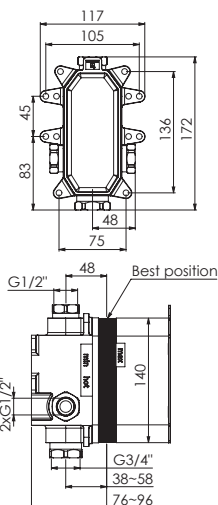

Preis | Price | Prix | Cena

010 2110 3 209,00 Euro