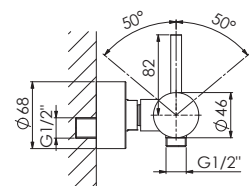

AUFPUTZ-EINHEBELMISCHER ½"

mit Keramikkartusche, eigensicher gegen Rückfließen

EXPOSED SINGLE LEVER MIXER ½"

with ceramic cartridge, intrinsically safe against backflow

MITIGEUR MONO COMMANDE ½" MURAL

avec cartouche céramique, sécurité contre le reflux

ARMATURA JEDNOUCHWYTOWA NATYNKOWA ½"

z głowicą ceramiczną, z przełącznikiem na słuchawkę, zabezpieczenie przepływów zwrotnych

△ 15 l/min ▯ 16 l/min
3 bar

100 1100

für Wanne

mit automatischem Umsteller, Ausladung 185 mm

for bathtub

with automatic diverter, projection 185 mm

pour la baignoire

avec inverseur automatique, projection 185 mm

do wanny

z automatycznym przełącznikiem, wylewka 185 mm

Preis | Price | Prix | Cena

Chrome 100 1100 359,00 Euro

Matt Black 100 1100 S 495,00 Euro

Rose Gold 100 1100 RG 539,00 Euro

new

Brushed Nickel 100 1100 BN 495,00 Euro

▯ 19,5 l/min
3 bar

100 1220

für Dusche

for shower

pour la douche

do prysznicza

Preis | Price | Prix | Cena

Chrome 100 1220 295,00 Euro

Matt Black 100 1220 S 410,00 Euro

Rose Gold 100 1220 RG 470,00 Euro

new

Brushed Nickel 100 1220 BN 410,00 Euro