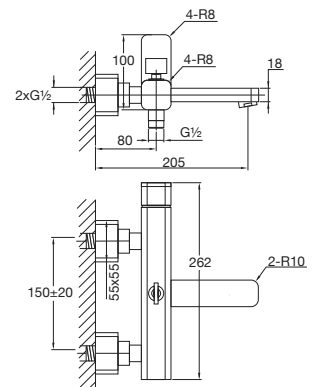

Preis | Price | Prix | Cena

Chrome	235 1100	540,00 Euro
--------	----------	-------------

15,6 l/min
3 bar

235 1200

für Dusche
for shower
pour la douche
do prysznicza

Preis | Price | Prix | Cena

Chrome	235 1200	450,00 Euro
--------	----------	-------------