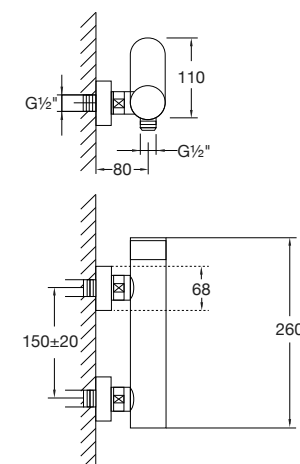

170 1220

für Dusche

for shower

pour la douche

do prysznicza

Preis | Price | Prix | Cena

Chrome	170 1220	345,00 Euro