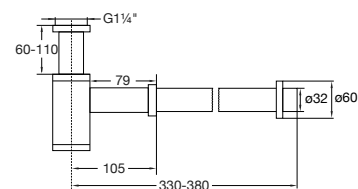

Preis | Price | Prix | Cena

Chrome	100 1696	115,00 Euro
Matt Black	100 1696 S	199,00 Euro
Rose Gold	100 1696 RG	240,00 Euro
Brushed Nickel	100 1696 BN	199,00 Euro
new Matt White	100 1696 W	199,00 Euro