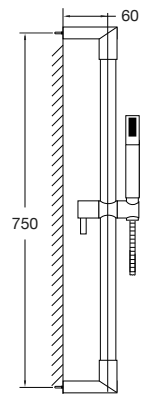

BRAUSEGARNITUR

mit Handbrause, mit Brauseschlauch 1800 mm

SHOWER SET

with hand shower, with hose 1800 mm

GARNITURE DE DOUCHE

avec douchette à main, flexible de douche 1800 mm

ZESTAWY NATRYSKOWE

ze słuchawką, z metalowym węzłem natryskowym 1800 mm

Ø 19 l/min
3 bar

100 1601

mit Brausestange 900 mm,
mit Stabhandbrause

with slide rail 900 mm,
with hand shower

avec barre de douche 900 mm,
avec douchette à main métallique
z drążkiem do słuchawki 900 mm,
ze słuchawką

Preis | Price | Prix | Cena

Chrome	100 1601	230,00 Euro
Matt Black	100 1601 S	345,00 Euro
Rose Gold	100 1601 RG	430,00 Euro
Brushed Nickel	100 1601 BN	345,00 Euro
Matt White	100 1601 W	345,00 Euro

Ø 19 l/min
3 bar

100 1605

mit Brausestange 750 mm
mit Stabhandbrause

with slide rail 750 mm,
with hand shower

avec barre de douche 750 mm,
avec douchette à main métallique
z drążkiem do słuchawki 750 mm,
ze słuchawką

Preis | Price | Prix | Cena

Chrome	100 1605	240,00 Euro