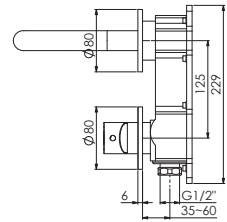

WASCHTISCH-WAND-EINHEBELMISCHER

Fertigmontageset mit Keramikkartusche
(Einbaukörper 010 1800 3 separat bestellen)

WALL MOUNTED SINGLE LEVER BASIN MIXER

Finish set with ceramic cartridge
(Concealed set 010 1800 3 order separately)

MITIGEUR MONO COMMANDE DE LAVABO MURAL

Jeu de finition avec cartouche céramique
(Corps d'encastrement 010 1800 3 à commander séparément)

ARMATURA UMYWALKOWA JEDNOUCHWYTOWA ŚCIENNA

Element zewnętrzny z głowicą ceramiczną
(Element podtynkowy z podłączeniami 010 1800 3 zamawiać oddzielnie)

100 %
WASSERDICHT

100 %
LEAKPROOF

EINFACHE
MONTAGE

EASY
TO INSTALL

FÜR DEN EINBAU
VORMONTIERT

PRE-ASSEMBLED
READY TO INSTALL

MIT STEINTEC TECHNOLOGIE
WITH STEINTEC TECHNOLOGY

Ø 6 l/min
3 bar

100 1804 3

Ausladung 165 mm
projection 165 mm
projection 165 mm
wylewka 165 mm

Preis | Price | Prix | Cena

Chrome	100 1804 3	199,00 Euro
Matt Black	100 1804 3 S	339,00 Euro

100 1814 3

Ausladung 195 mm
projection 195 mm
projection 195 mm
wylewka 195 mm

Preis | Price | Prix | Cena

Chrome	100 1814 3	209,00 Euro
Matt Black	100 1814 3 S	359,00 Euro
Rose Gold	100 1814 3 RG	399,00 Euro
Brushed Nickel	100 1814 3 BN	359,00 Euro
new Matt White	100 1814 3 W	359,00 Euro

100 1824 3

Ausladung 245 mm
projection 245 mm
projection 245 mm
wylewka 245 mm

Preis | Price | Prix | Cena

Chrome	100 1824 3	219,00 Euro
Matt Black	100 1824 3 S	379,00 Euro

SEITE
PAGE 28