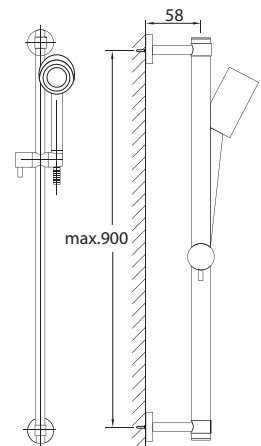

16 8,5 13,5
l/min – 3 bar