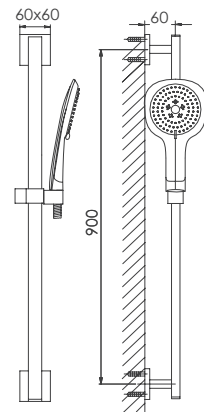

BRAUSEGARNITUR

mit Handbrause, mit Brauseschlauch 1800 mm,
mit Easy Clean

SHOWER SET

with hand shower, with hose 1800 mm, with Easy Clean

GARNITURE DE DOUCHE

avec douchette à main, flexible de douche 1800 mm,
avec système anticalcaire

„Easy Clean“

ZESTAWY NATRYSKOWE

ze słuchawką, z metalowym wężem natryskowym 1800 mm, z Easy Clean

120 1621

mit Brausestange 900 mm,
Handbrause 3-fach verstellbar

with slide rail 900 mm,
Hand shower 3 functions

avec barre de douche 900 mm,
douchette à main avec 3 fonctions

z drążkiem do słuchawki 900 mm,
ze słuchawką 3-funkcyjną

Preis | Price | Prix | Cena

Chrome	120 1621	325,00 Euro

11,5 8 11
l/min – 3 bar

135 1622

mit Brausestange 900 mm,
Handbrause 3-fach verstellbar

with slide rail 900 mm,
Hand shower 3 functions

avec barre de douche 900 mm,
douchette à main avec 3 fonctions

z drążkiem do słuchawki 900 mm,
ze słuchawką 3-funkcyjną

Preis | Price | Prix | Cena

Chrome	135 1622	345,00 Euro

16 8,5 13,5
l/min – 3 bar