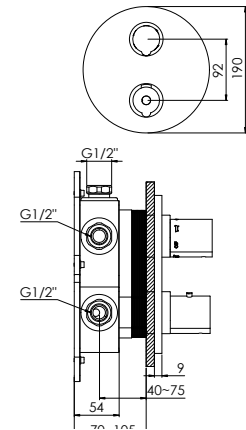

Preis | Price | Prix | Cena

new	Chrome	100 4123 3	390,00 Euro
new	Matt Black	100 4123 3 S	725,00 Euro

099 4126 3	Verlängerungsset 25 mm Extension set 25 mm	175,00 Euro
099 4126 5 3	Verlängerungsset 50 mm Extension set 50 mm	230,00 Euro