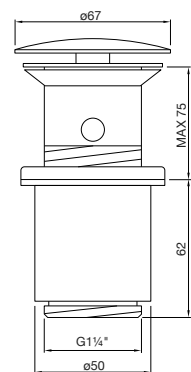

Bonde „Clic-Clac“
pour lavabo avec trop-plein

Korek automatyczny z zamknięciem ciśnieniowym
do umywalk z przelewem

Preis | Price | Prix | Cena

Chrome	100 1692	70,00 Euro
new Matt Black	100 1692 S	99,00 Euro
new Rose Gold	100 1692 RG	109,00 Euro
new Brushed Nickel	100 1692 BN	99,00 Euro