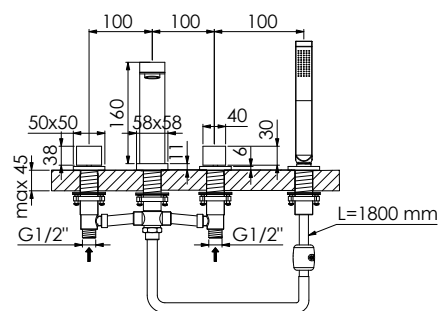

160

Δ 15 l/min | 13 l/min
3 bar

160 2402

Ausladung 210 mm
projection 210 mm
projection 210 mm
wylewka 210 mm

Preis | Price | Prix | Cena

Chrome	160 2402	940,00 Euro	
Matt Black	160 2402 S	1.290,00 Euro	
new	Rose Gold	160 2402 RG	1.450,00 Euro
new	Brushed Nickel	160 2402 BN	1.350,00 Euro