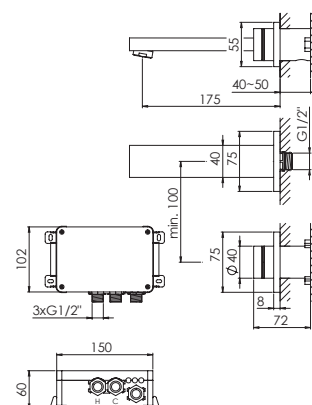

VIDEO ▶

LED-Beleuchtung schaltet sich bei Benutzung der iFlow Armatur automatisch ein.

LED lighting automatically switches on when iFlow mixer tap is in use.

L'éclairage LED s'allume automatiquement lorsque le robinet du mélangeur iFlow est utilisé.

Oświetlenie LED włącza się automatycznie podczas użytkowania armatury iFlow.