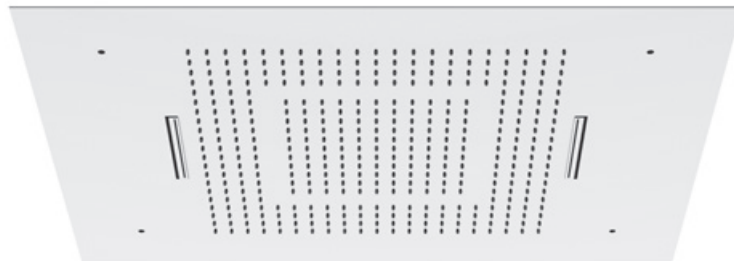

SENSUAL RAIN REGENPANEEL

für Deckeneinbau komplett mit Einbaurahmen, mit Easy Clean

SENSUAL RAIN SHOWER PANEL

ceiling mounted with mounting frame, with Easy Clean

SENSUAL RAIN CIEL DE PLUIE

pour montage encastré, avec cadre de montage, avec système anticalcaire „Easy Clean“

DESZCZOWNICA SENSUAL RAIN

do montażu sufitowego w komplecie z ramą montażową, z systemem Easy Clean

390 6831

600 mm x 800 mm

3 Strahlarten

3 fonctions

3 fonctions

3 typy strumienia

Preis | Price | Prix | Cena

Polished Stainless Steel	390 6831	4.100,00 Euro
new Matt Black	390 6831 S	5.200,00 Euro