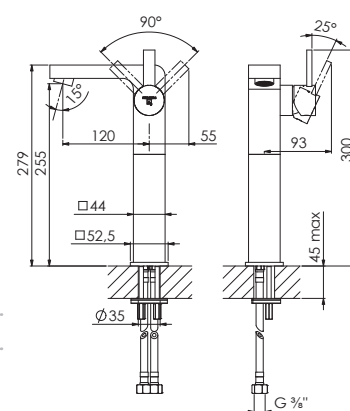

∅ 6 l/min
3 bar

120 1755

mit Ablaufgarnitur 1 ¼", Ausladung 120 mm
with pop up waste 1 ¼", projection 120 mm
avec garniture d'écoulement 1 ¼", projection 120 mm
z korkiem automatycznym 1 ¼", wylewka 120 mm

Preis | Price | Prix | Cena

Chrome 120 1755 450,00 Euro

120 1750

ohne Ablaufgarnitur, Ausladung 120 mm
without pop up waste, projection 120 mm
sans garniture d'écoulement, projection 120 mm
bez korka automatycznego, wylewka 120 mm

Preis | Price | Prix | Cena

Chrome 120 1750 440,00 Euro

∅ 6 l/min
3 bar

120 1700

ohne Ablaufgarnitur, Ausladung 120 mm
without pop up waste, projection 120 mm
sans garniture d'écoulement, projection 120 mm
bez korka automatycznego, wylewka 120 mm

Preis | Price | Prix | Cena

Chrome 120 1700 460,00 Euro

120 1500

mit schwenkbarem Auslauf,
mit Ablaufgarnitur 1 ¼", Ausladung 140 mm
with swivel spout,
with pop up waste 1 ¼", projection 140 mm
avec bec pivotant,
avec garniture d'écoulement 1 ¼", projection 140 mm
z obrotową wylewką,
z korkiem automatycznym 1 ¼", wylewka 140 mm

Preis | Price | Prix | Cena

Chrome 120 1500 370,00 Euro

∅ 6 l/min
3 bar

120 1510

mit schwenkbarem Auslauf,
ohne Ablaufgarnitur, Ausladung 140 mm
with swivel spout,
without pop up waste, projection 140 mm
avec bec pivotant,
sans garniture d'écoulement, projection 140 mm
z obrotową wylewką,
bez korka automatycznego, wylewka 140 mm

Preis | Price | Prix | Cena

Chrome 120 1510 365,00 Euro