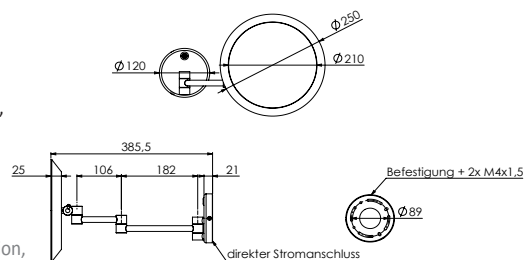

650 9020

LED-Kosmetikspiegel beleuchtet

2-armig, mit Schalter, 230 V/25 W, CE geprüft,
3-fach Vergrößerung, Ø 248 mm

LED-Lighted makeup mirror
with 3x magnification, 2-arms,
with 230 V/25 W, with CE certified, dia 248 mm

Miroir cosmétique

avec lumière LED 230 V/25W approuvé CE, 2 bras extensible,
montage mural, une côte grossissement 3, Ø 248 mm

Lusterko kosmetyczne z oświetleniem LED

2-ramienne, z włącznikiem 230 V/25 W, certyfikat CE,
3-krotne powiększenie, Ø 248 mm

Preis | Price | Prix | Cena

Chrome	650 9020	450,00 Euro

650 9030

LED Kosmetikspiegel

mit 5-fach Vergrößerung, 2-armig, Ø 250 mm,
mit Touchsensor, mit Dimmfunktion, 220 V,
LED 2700 - 3000 K, CE geprüft

LED cosmetic mirror

with 5x magnification, 2 arms, dia 250 mm,
with 220 V touch sensor, with dimming function,
LED 2700 - 3000 K, CE approved

Miroir cosmétique LED

avec un grossissement de 5x, 2 bras, Ø 250 mm,
avec capteur tactile, 220 V, avec fonction de gradation,
LED 2700 - 3000 K, Approuvé CE

Lusterko kosmetyczne z oświetleniem LED

5-krotne powiększenie, 2-ramienne, Ø 250 mm, podłączenie
220 V, dotykowy włącznik, funkcja przyciemniania,
LED 2700-3000 K, certyfikat CE

Preis | Price | Prix | Cena

Chrome	650 9030	400,00 Euro

650 9300

LED Stand-Kosmetikspiegel

mit 5-fach Vergrößerung, Ø 200 mm,
batteriebetrieben (4x AA) 6 V, mit Schalter,
LED 2700 - 3000 K, CE geprüft

LED cosmetic mirror with stand

with 5x magnification, dia 200 mm,
battery operated (4x AA) 6 V, with switch
LED 2700 - 3000 K, CE approved

Miroir cosmétique LED avec pied

avec un grossissement de 5x, Ø 200 mm
fonctionnant sur batterie (4x AA) 6 V, avec interrupteur
LED 2700 - 3000 K, Approuvé CE

Wolnostojące lusterko kosmetyczne z oświetleniem LED