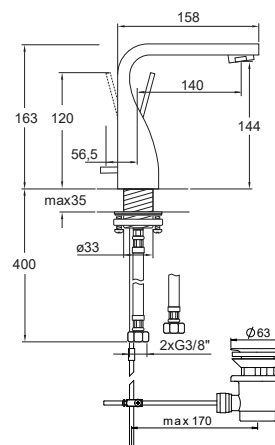

Ø 11,5 l/min
3 bar

230 1700

ohne Ablaufgarnitur, Ausladung 140 mm
without pop up waste, projection 140 mm
sans garniture d'écoulement, projection 140 mm
bez korka automatycznego, wylewka 140 mm

Preis | Price | Prix | Cena

Chrome	230 1700	525,00 Euro