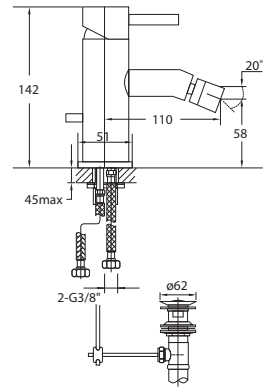

with ceramic cartridge, with pop up waste 1 ¼",
with flexible hoses ¾", projection 110 mm

avec cartouche céramique, avec garniture d'écoulement
1 ¼", avec flexibles ¾", projection 110 mm

z głowicą ceramiczną, z korkiem automatycznym 1 ¼",
z węzami elastycznymi do podłączenia baterii ¾",
wylewka 110 mm