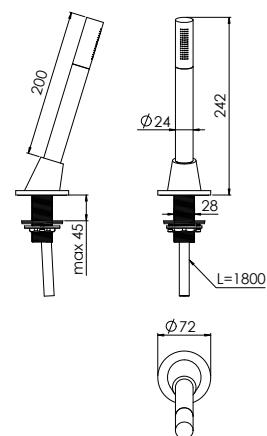

SCHLAUCHDURCHFÜHRUNG FÜR WANNENRAND

eigensicher gegen Rückfließen

PULL-UP HAND SHOWER FOR DECK MOUNTED INSTALLATION

intrinsically safe against backflow

GARNITURE DE DOUCHE SUR GORGE

sécurité contre le reflux

NAWANNOWE GNIAZDO SŁUCHAWKI

zabezpieczenie przepływów zwrotnych

19 l/min
3 bar

100 1630

mit Handbrause und Brauseschlauch 1800 mm
complete, with flexible hose 1800 mm
flexible de douche 1800 mm
kompletne z węzami elastycznymi 1800 mm

Preis | Price | Prix | Cena

Chrome	100 1630	170,00 Euro
Matt Black	100 1630 S	249,00 Euro