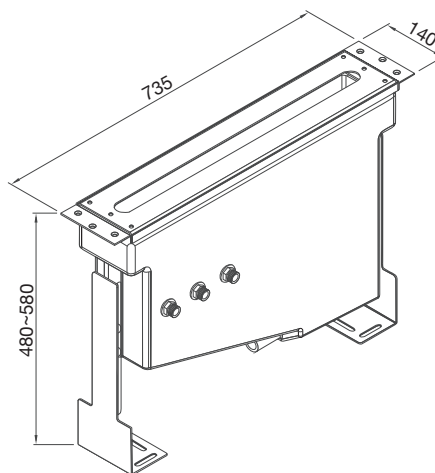

Connection hoses for mounting frame 100 9511 (not for ... 2480), (two angle flexible hoses ½" x ½" x 500 mm)

Flexible pour bâti support d'installation 100 9511 (sauf ... 2480), (2 flexibles avec angle ½" x ½" x 500 mm)

Zestaw węży do stelaża montażowego 100 9511 (oprócz ... 2480), (2 węże narożn ½" x ½" x 500 mm)

Preis | Price | Prix | Cena

100 9512

44,00 Euro

100 9513

Set Anschlusschläuche zu Montagegestell 100 9511, für externen Wannenauslauf (alle ... 2480), (3 Winkelschläuche ½" x ½" x 500 mm)

Connection hoses for mounting frame 100 9511 in combination with external bath-filter (for all ... 2480), (two angle flexible hoses ½" x ½" x 500 mm)

Flexible pour bâti support 100 9511 à utiliser pour alimentation par le trop-plein (tous ... 2480), (3 flexibles avec angle ½" x ½" x 500 mm)

Zestaw węży do stelaża montażowego 100 9511 do zewnętrznego napełniania wanny (wszystkie ... 2480), (3 węże narożne ½" x ½" x 500 mm)

Preis | Price | Prix | Cena

100 9513

66,00 Euro

100 9411

Montageplatte für alle Waschtisch- und Wannenrand-Armaturen

Mounting plate for all deck mounted basin and bath tub mixers

Plaque d'installation pour des robinets avec montage sur gorge

Płyta montażowa do wszystkich armatur nawannowych

Preis | Price | Prix | Cena

100 9411

299,00 Euro

Montagevideo
installation video
vidéo d'installation
film montażowy