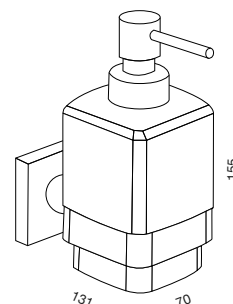

Preis | Price | Prix | Cena

Chrome	450 8000	129,00 Euro