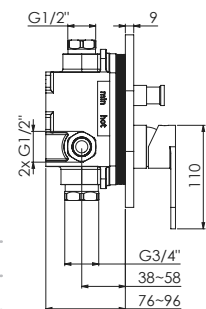

099 2105 3 Verlängerungsset 25 mm | Extension set 25 mm 95,00 Euro

099 2105 5 3 Verlängerungsset 50 mm | Extension set 50 mm 129,00 Euro

010 2110 3

SEITE
PAGE 213