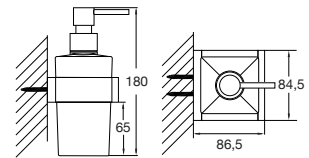

Preis | Price | Prix | Cena

Chrome	460 8001	160,00 Euro
Matt Black	460 8001 S	215,00 Euro