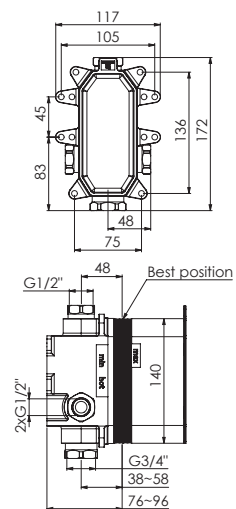

010 2110 3

Unterputz Einbaukörper 1/2"
mit wasserdichtem Einbaukasten, mit Keramikkartusche,
mit Kerdi Dichtmanschette, mit Schallschutzmatte

Concealed set 1/2"

with water-tight concealed box, with ceramic cartridge, with Kerdi membrane, with noise absorbing mat

Corps d'encastrement 1/2"

avec cartouche céramique, avec membrane d'eau „Kerdi“, avec tapis insonorisant

Element podtynkowy podłączenia 1/2"

z wodoszczelnym elementem podtynkowym, z głowicą ceramiczną, z wodoszczelną membraną, Kerdi z matą wygłuszającą

Preis | Price | Prix | Cena

010 2110 3 209,00 Euro