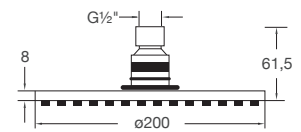

avec système anticalcaire „Easy Clean“

DESZCZOWNICA

z systemem Easy Clean

100 1687

ø 200 mm x 8 mm

Preis | Price | Prix | Cena

Chrome	100 1687	189,00 Euro
Matt Black	100 1687 S	265,00 Euro
Rose Gold	100 1687 RG	375,00 Euro
Brushed Nickel	100 1687 BN	265,00 Euro