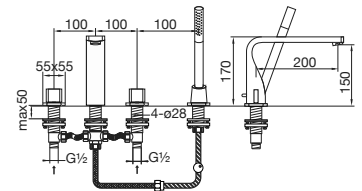

∅ 12,2 l/min $\bar{\Delta}$ 12,4 l/min
3 bar

230 2480

für Anwendung mit Ab- und Überlaufgarnitur
mit Wannenfüllfunktion

for use with bath inlet with pop up waste
and overflow

pour alimentation par le trop-plein

do użytku z napełnianiem przez przelew,
zabezpieczenie przepływów zwrotnych

Preis | Price | Prix | Cena

Chrome	230 2480	800,00 Euro