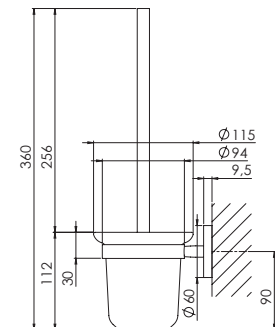

Szczotka WC z pojemnikiem ze szkła
uchwyt z mosiądzu

Preis | Price | Prix | Cena

Rose Gold 660 2911 RG 190,00 Euro

430

430 7000 W

Hocker aus MineoStone
 Stool of MineoStone
 Tabouret pierre de « MINEO »
 Taboret z Kamienia „MINEO”
 400 mm x 300 mm x 430 mm