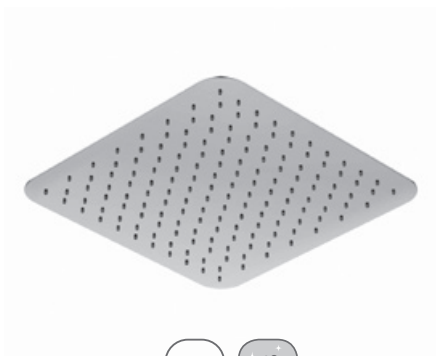

390 1682

300 x 300 x 2 mm

nur in Verbindung mit Brausearm 100 7910
oder Deckenmontage

only with shower arm 100 7910 or ceiling mounted

à utiliser avec bras de plafond ou bras
mural 100 7910

tylko z ramieniem 100 7910 lub montaż sufitowy

Preis | Price | Prix | Cena

Chrome 390 1682 325,00 Euro

390 1683

400 x 400 x 2 mm

nur in Verbindung mit Brausearm 100 7910
oder Deckenmontage

only with shower arm 100 7910 or ceiling mounted

à utiliser avec bras de plafond ou bras
mural 100 7910

tylko z ramieniem 100 7910 lub montaż sufitowy

Preis | Price | Prix | Cena

Chrome 390 1683 495,00 Euro

SEITE 274
PAGE 275