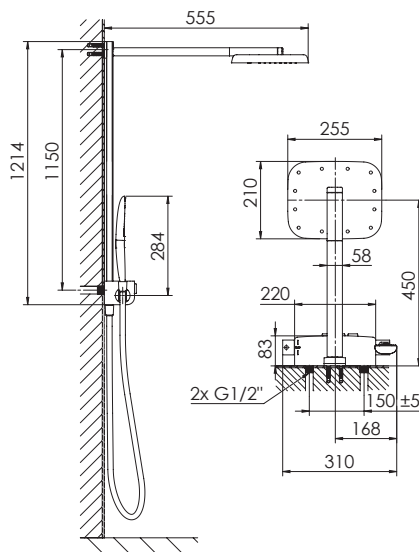

390 2743

komplett mit Thermostatarmatur,
mit 2-strahliger Kopfbrause

complete with thermostatic mixer
with 2 jet head shower,

complet avec mélangeur thermostatique,
avec douche de tête avec 2-fonction

w komplecie z armaturą termostatyczną,
z 2-strumieniową deszczownicą

Preis | Price | Prix | Cena

Chrome 390 2743 2.850,00 Euro