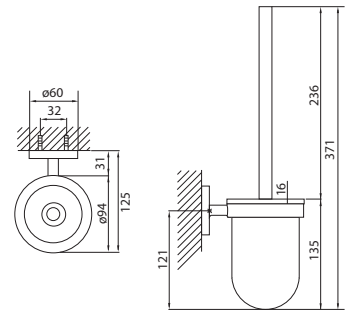

650 2911

Bürstengarnitur
mit satiniertem Glas, Messing

WC brush set
with glass satin, made of brass

Porte-balai,
en laiton, avec verre blanc satin

Szczotka WC z pojemnikiem
z matowego szkła, z mosiądzu

Preis | Price | Prix | Cena

Chrome 650 2911 129,00 Euro