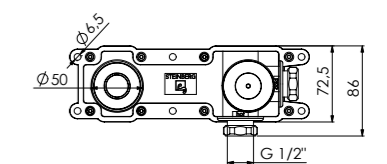

Montagevideo
installation video