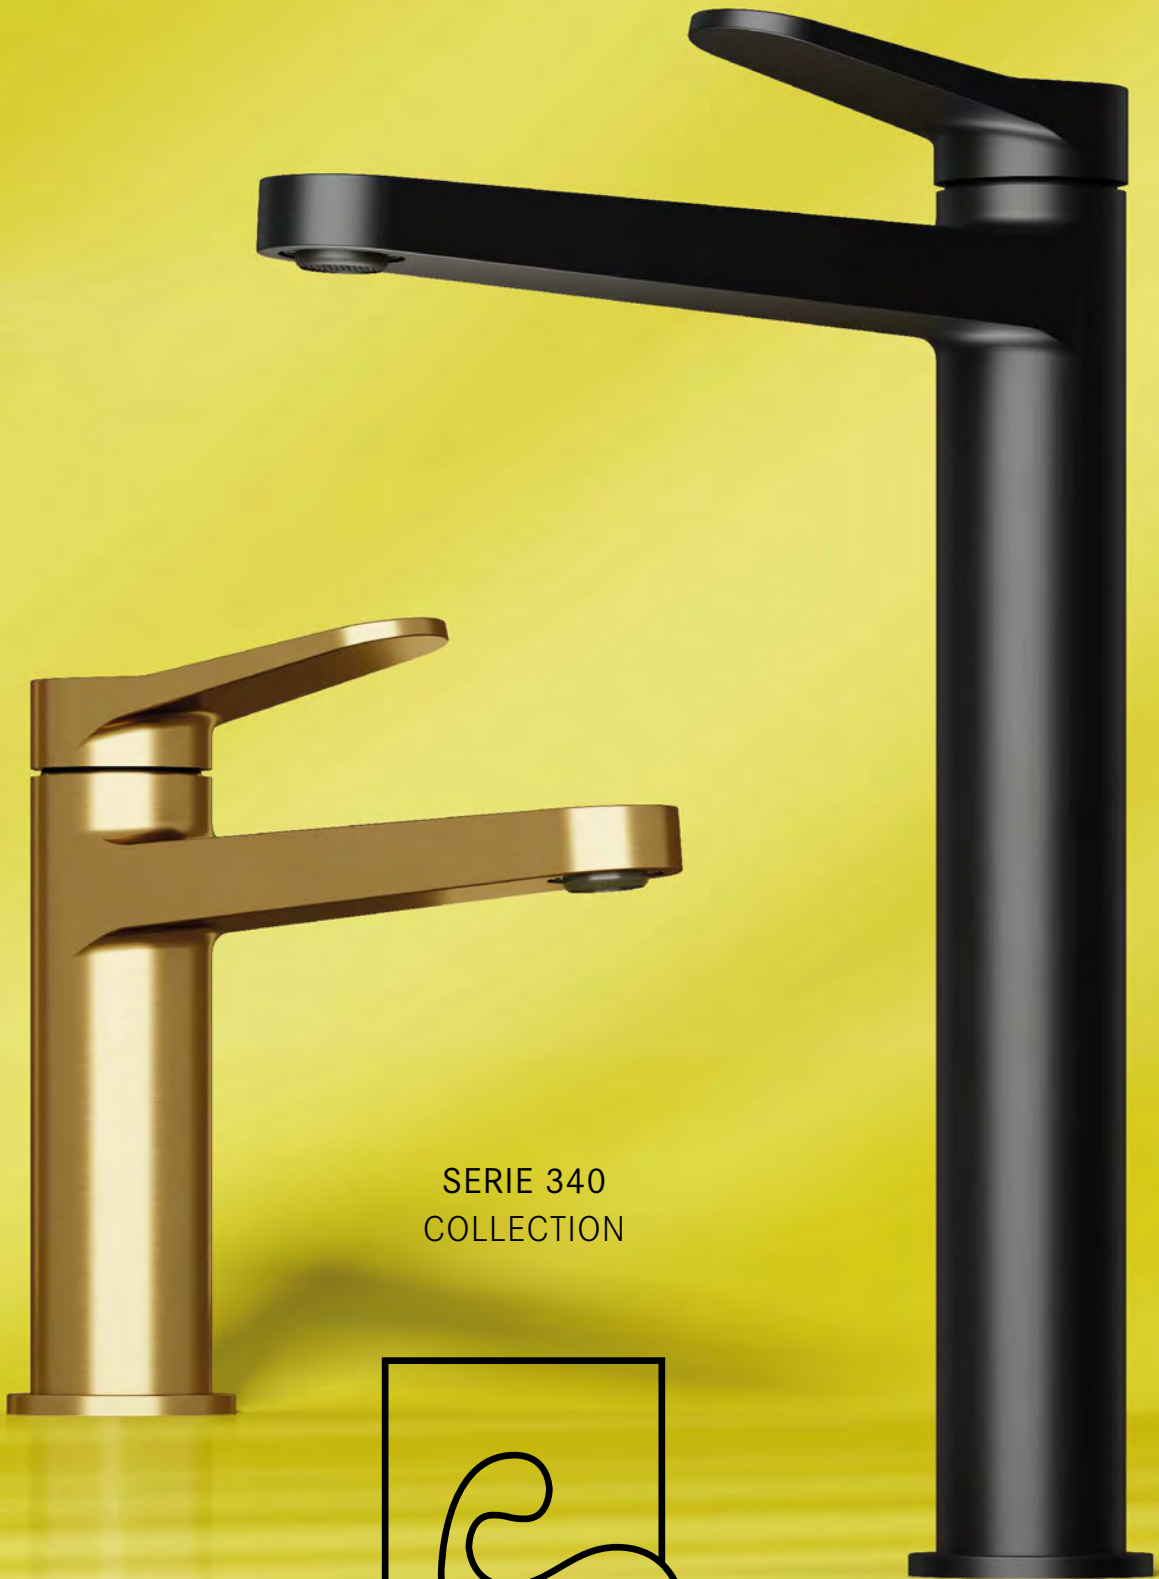

STEINBERG

DE | EN

SERIE 340
COLLECTION

CONTENT

06 MATT BLACK

16 BRUSHED GOLD

25 CHROME

32 PREISLISTE / PRICELIST