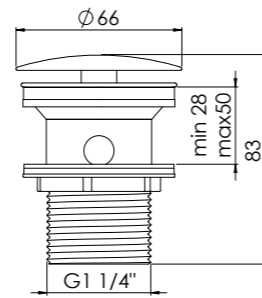

WASCHTISCHZUBEHÖR

WASHBASIN FITTINGS

100 1692

Ablaufgarnitur mit Druckverschluss für Waschbecken mit Überlauf
Waste with „push-down“ for basins with overflow

Preis | Price

Chrome	100 1692	70,00 Euro
Matt Black	100 1692 S	99,00 Euro
Brushed Gold	100 1692 BG	109,00 Euro