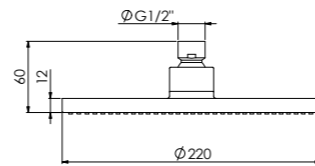

340 1686

ø 220 mm x 12 mm

Preis | Price

Chrome	340 1686	52,00 Euro
Matt Black	340 1686 S	72,00 Euro
Brushed Gold	340 1686 BG	104,00 Euro