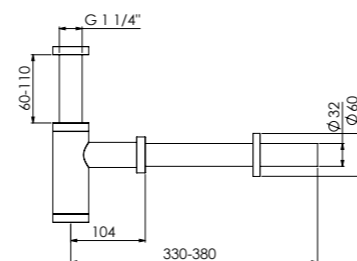

WASCHTISCHZUBEHÖR

WASHBASIN FITTINGS

100 1692

Ablaufgarnitur mit Druckverschluss für Waschbecken mit Überlauf
Waste with „push-down“ for basins with overflow

Preis | Price

Chrome	100 1692	70,00 Euro
Matt Black	100 1692 S	99,00 Euro
Brushed Gold	100 1692 BG	109,00 Euro

100 1693

Schaftventil 1 1/4" für Waschbecken ohne Überlauf
Shaft valve 1 1/4" for basins without overflow

Preis | Price

Chrome	100 1693	65,00 Euro
Matt Black	100 1693 S	95,00 Euro
Brushed Gold	100 1693 BG	105,00 Euro

100 1640

Eckventil 1/2" mit 3/8" Anschluss für Flexschlauch
Angle valve 1/2" with 3/8" connection for flexible hose

Preis | Price

Chrome	100 1640	35,00 Euro
Matt Black	100 1640 S	55,00 Euro
Brushed Gold	100 1640 BG	65,00 Euro

100 1696

Design-Siphon
Design siphon

Preis | Price

Chrome	100 1696	115,00 Euro
Matt Black	100 1696 S	199,00 Euro
Brushed Gold	100 1696 BG	240,00 Euro

FREISTEHENDE WANNEN-ARMATUR

(Einbaukörper 020 1162 separat bestellen)

FREE STANDING BATH MIXER

(Concealed set 020 1162 order separately)

340 1162

mit 90° Keramikventilen,
eigensicher gegen Rückfließen,
mit Umsteller und Handbrause,
Ausladung 220 mm

with 90° ceramic headparts,
intrinsically safe against backflow,
with diverter and hand shower,
projection 220 mm

Preis | Price

Chrome	340 1162	840,00 Euro
Matt Black	340 1162 S	1.030,00 Euro
Brushed Gold	340 1162 BG	1.150,00 Euro

020 1162

Einbaukörper 1/2"

für alle freistehenden Wannen-Armaturen
(mit einem Standfuß)
nachträgliche Ausrichtung (horizontal) möglich,
mit Abdrückstopfen (Armatur separat bestellen)

Concealed set 1/2"
for all free standing bath mixers (one pedestal)
horizontal adjustment possible,
with pressure plug (mixer order separately)

Preis | Price

020 1162	335,00 Euro

Montagevideo
installation video