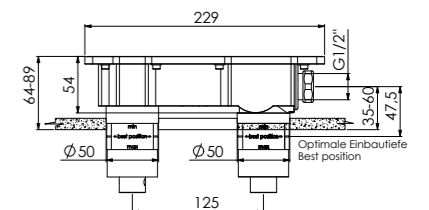

Montagevideo
installation video