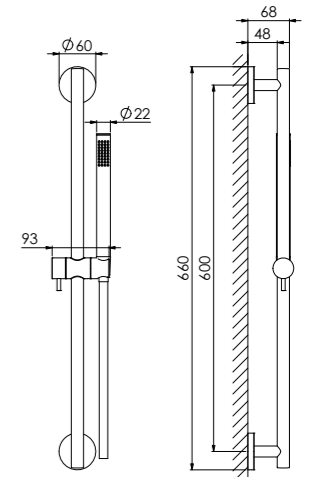

Chrome	340 7900	42,00 Euro
Matt Black	340 7900 S	68,00 Euro
Brushed Gold	340 7900 BG	73,00 Euro

BRAUSEGARNITUR

mit Handbrause, mit Brauseschlauch 1800 mm

SHOWER SET

with hand shower, with hose 1800 mm

340 1600

mit Brausestange 600 mm,
mit Stabhandbrause

with slide rail 600 mm,
with hand shower

Preis | Price

Chrome	340 1600	155,00 Euro
Matt Black	340 1600 S	215,00 Euro
Brushed Gold	340 1600 BG	250,00 Euro

340 1601