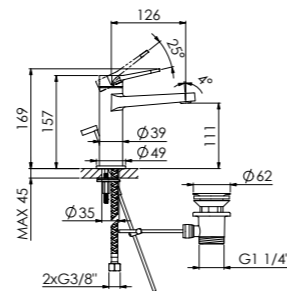

340 1010

ohne Ablaufgarnitur, Ausladung 126 mm
without pop up waste, projection 126 mm

Preis | Price

Chrome	340 1010	145,00 Euro
Matt Black	340 1010 S	190,00 Euro
Brushed Gold	340 1010 BG	210,00 Euro