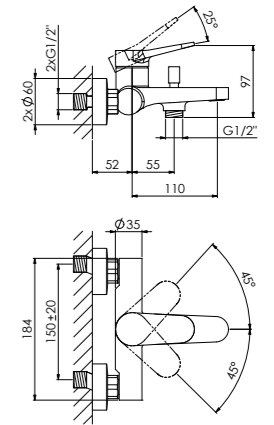

340 1100

für Wanne
mit automatischem Umsteller, Ausladung 110 mm
for bathtub
with automatic diverter, projection 110 mm

Preis | Price

Chrome	340 1100	200,00 Euro
Matt Black	340 1100 S	260,00 Euro
Brushed Gold	340 1100 BG	280,00 Euro