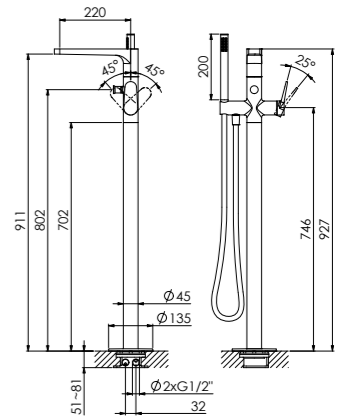

020 1162

Einbaukörper 1/2"

für alle freistehenden Wannen-Armaturen
(mit einem Standfuß)
nachträgliche Ausrichtung (horizontal) möglich,
mit Abdrückstopfen (Armatur separat bestellen)

Concealed set 1/2"
for all free standing bath mixers (one pedestal)
horizontal adjustment possible,
with pressure plug (mixer order separately)

Preis | Price

020 1162	335,00 Euro