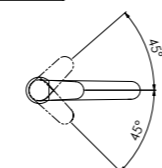

Chrome	340 1010	145,00 Euro
Matt Black	340 1010 S	190,00 Euro
Brushed Gold	340 1010 BG	210,00 Euro

340 1700

ohne Ablaufgarnitur, Ausladung 168 mm
without pop up waste, projection 168 mm

Preis | Price

Chrome	340 1700	205,00 Euro
Matt Black	340 1700 S	240,00 Euro
Brushed Gold	340 1700 BG	260,00 Euro