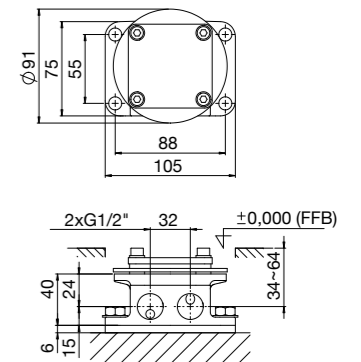

Montagevideo
installation video