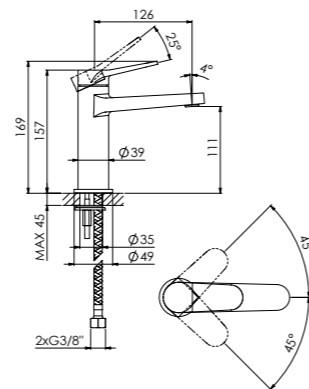

340 1700

ohne Ablaufgarnitur, Ausladung 168 mm
without pop up waste, projection 168 mm

Preis | Price

Chrome	340 1700	205,00 Euro
Matt Black	340 1700 S	240,00 Euro
Brushed Gold	340 1700 BG	260,00 Euro