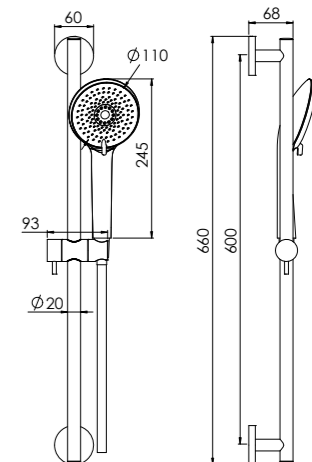

mit Brausestange 600 mm,
mit Stabhandbrause

with slide rail 600 mm,
with hand shower

Preis | Price

Chrome	340 1600	155,00 Euro
Matt Black	340 1600 S	215,00 Euro
Brushed Gold	340 1600 BG	250,00 Euro

340 1601

mit Brausestange 600 mm,
Handbrause 3-fach verstellbar

with slide rail 600 mm,
hand shower 3 functions

Preis | Price

Chrome	340 1601	155,00 Euro
Matt Black	340 1601 S	215,00 Euro
Brushed Gold	340 1601 BG	250,00 Euro