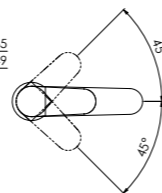

340 1700

ohne Ablaufgarnitur, Ausladung 168 mm
without pop up waste, projection 168 mm

Preis | Price

Chrome	340 1700	205,00 Euro
Matt Black	340 1700 S	240,00 Euro
Brushed Gold	340 1700 BG	260,00 Euro