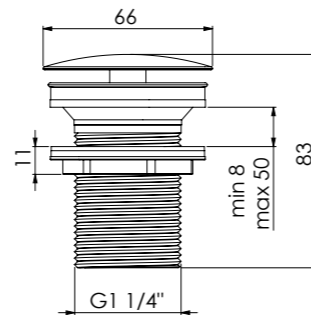

100 1640

Eckventil 1/2" mit 3/8" Anschluss für Flexschlauch
Angle valve 1/2" with 3/8" connection for flexible hose

Preis | Price

Chrome	100 1640	35,00 Euro
Matt Black	100 1640 S	55,00 Euro
Brushed Gold	100 1640 BG	65,00 Euro