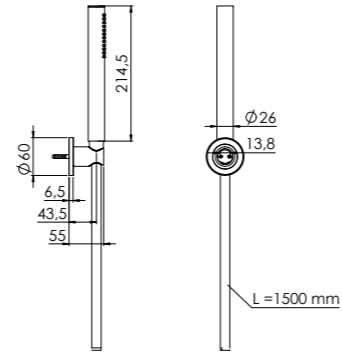

mit Brausestange 600 mm,
Handbrause 3-fach verstellbar

with slide rail 600 mm,
hand shower 3 functions

Preis | Price

Chrome	340 1601	155,00 Euro
Matt Black	340 1601 S	215,00 Euro
Brushed Gold	340 1601 BG	250,00 Euro

HANDBRAUSEGARNITUR

mit Stabhandbrause,
mit Brauseschlauch 1500 mm, eigensicher gegen Rückfließen

HAND SHOWER SET

with hand shower
with hose 1500 mm, intrinsically safe against backflow

340 1650

mit Halter
with bracket

Preis | Price

Chrome	340 1650	99,00 Euro
Matt Black	340 1650 S	140,00 Euro
Brushed Gold	340 1650 BG	150,00 Euro

340 1670

mit Halter und mit integriertem Brauseanschlussbogen ½“
with bracket and with integrated wall elbow ½“