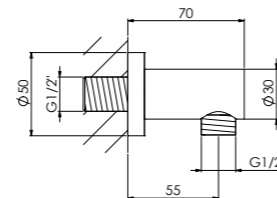

BRAUSEANSCHLUSSBOGEN 1/2"

WALL MOUNTED ELBOW OUTLET 1/2"

340 1660

eigensicher gegen Rückfließen
intrinsically safe against backflow

Preis | Price

Chrome	340 1660	40,00 Euro
Matt Black	340 1660 S	56,00 Euro
Brushed Gold	340 1660 BG	65,00 Euro