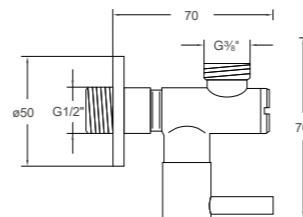

100 1640

Eckventil 1/2" mit 3/8" Anschluss für Flexschlauch
Angle valve 1/2" with 3/8" connection for flexible hose

Preis | Price

Chrome	100 1640	35,00 Euro
Matt Black	100 1640 S	55,00 Euro
Brushed Gold	100 1640 BG	65,00 Euro