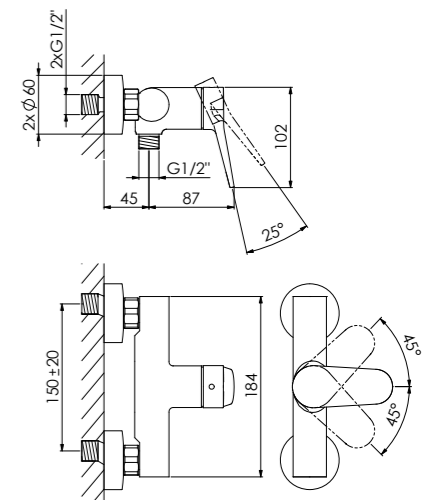

340 1200

für Dusche
for shower

Preis | Price

Chrome	340 1200	159,00 Euro
Matt Black	340 1200 S	200,00 Euro
Brushed Gold	340 1200 BG	215,00 Euro