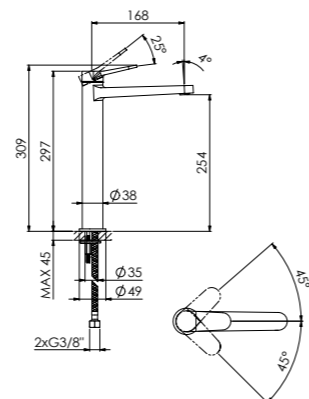

WASCHTISCH-EINHEBELMISCHER

mit Keramikkartusche, mit Flexschläuchen 3/8"

SINGLE LEVER BASIN MIXER

with ceramic cartridge, with flexible hoses 3/8"

340 1000

mit Ablaufgarnitur 1 1/4", Ausladung 126 mm
with pop up waste 1 1/4", projection 126 mm

Preis | Price

Chrome	340 1000	159,00 Euro
Matt Black	340 1000 S	215,00 Euro
Brushed Gold	340 1000 BG	230,00 Euro

340 1010

ohne Ablaufgarnitur, Ausladung 126 mm
without pop up waste, projection 126 mm

Preis | Price

Chrome	340 1010	145,00 Euro
Matt Black	340 1010 S	190,00 Euro
Brushed Gold	340 1010 BG	210,00 Euro

340 1700

ohne Ablaufgarnitur, Ausladung 168 mm
without pop up waste, projection 168 mm

Preis | Price

Chrome	340 1700	205,00 Euro
Matt Black	340 1700 S	240,00 Euro
Brushed Gold	340 1700 BG	260,00 Euro

WASCHTISCH-WAND-EINHEBELMISCHER

Fertigmontageset mit Keramikkartusche
(Einbaukörper 010 1800 3 separat bestellen)

WALL MOUNTED SINGLE LEVER BASIN MIXER

Finish set with ceramic cartridge
(Concealed set 010 1800 3 order separately)

340 1814 3

Ausladung 200 mm
projection 200 mm

Preis | Price

Chrome	340 1814 3	199,00 Euro
Matt Black	340 1814 3 S	269,00 Euro
Brushed Gold	340 1814 3 BG	289,00 Euro

010 1800 3

Unterputz Einbaukörper 1/2"
mit wasserdichtem Einbaukasten, mit Keramikkartusche,
mit Schallschutzmatte

Concealed set 1/2"
with water-tight concealed box, with ceramic cartridge,
with noise absorbing mat

Preis | Price

010 1800 3	229,00 Euro

Montagevideo
installation video