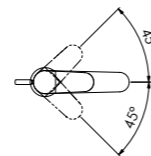

340 1010

ohne Ablaufgarnitur, Ausladung 126 mm
without pop up waste, projection 126 mm

Preis | Price

Chrome	340 1010	145,00 Euro
Matt Black	340 1010 S	190,00 Euro
Brushed Gold	340 1010 BG	210,00 Euro