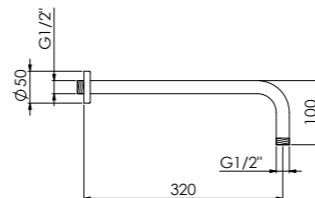

340 7900

320 mm

Preis | Price

Chrome	340 7900	42,00 Euro
Matt Black	340 7900 S	68,00 Euro
Brushed Gold	340 7900 BG	73,00 Euro