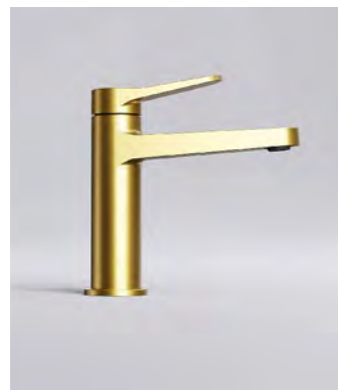

STEINBERG

DE | EN

SERIE 340
COLLECTION

CONTENT

06 MATT BLACK

16 BRUSHED GOLD

25 CHROME

32 PREISLISTE / PRICELIST