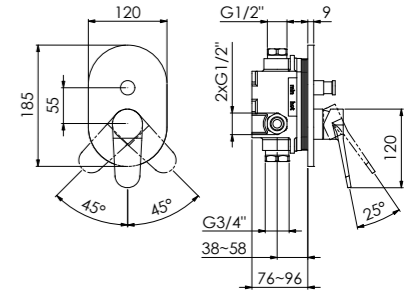

Preis | Price

Chrome	340 2103 3	125,00 Euro
Matt Black	340 2103 3 S	215,00 Euro
Brushed Gold	340 2103 3 BG	239,00 Euro