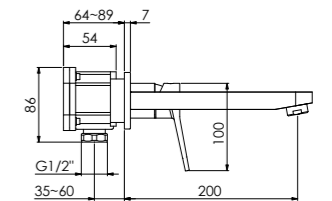

340 1814 3

Ausladung 200 mm
projection 200 mm

Preis | Price

Chrome	340 1814 3	199,00 Euro
Matt Black	340 1814 3 S	269,00 Euro
Brushed Gold	340 1814 3 BG	289,00 Euro

010 1800 3

Unterputz Einbaukörper 1/2"
mit wasserdichtem Einbaukasten, mit Keramikkartusche,
mit Schallschutzmatte

Concealed set 1/2"
with water-tight concealed box, with ceramic cartridge,
with noise absorbing mat

Preis | Price

010 1800 3	229,00 Euro