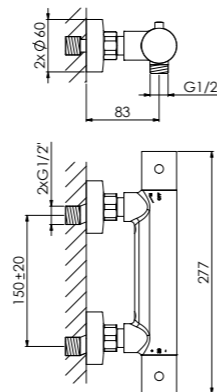

340 3200

für Dusche
for shower

Preis | Price

Chrome	340 3200	240,00 Euro
Matt Black	340 3200 S	300,00 Euro
Brushed Gold	340 3200 BG	329,00 Euro