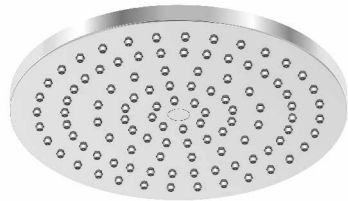

Preis | Price

010 2110 3	209,00 Euro
------------	-------------

REGENBRAUSE

mit Easy Clean

RAIN SHOWER

with Easy Clean

340 1686

ø 220 mm x 12 mm

Preis | Price

Chrome	340 1686	52,00 Euro
Matt Black	340 1686 S	72,00 Euro
Brushed Gold	340 1686 BG	104,00 Euro

Δ 20 l/min
3 bar

BRAUSEARM WANDMONTAGE

SHOWER ARM WALL MOUNTED

340 7900

320 mm

Preis | Price