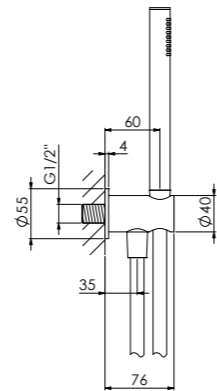

340 1670

mit Halter und mit integriertem Brauseanschlussbogen ½“
with bracket and with integrated wall elbow ½“

Preis | Price

Chrome	340 1670	120,00 Euro
Matt Black	340 1670 S	169,00 Euro
Brushed Gold	340 1670 BG	180,00 Euro