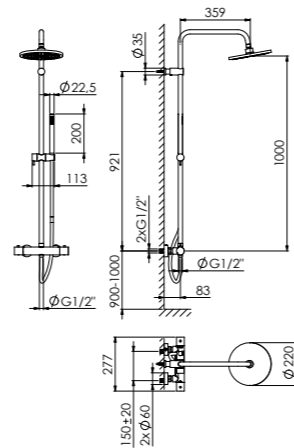

Preis | Price

Chrome	340 2721	500,00 Euro
Matt Black	340 2721 S	680,00 Euro
Brushed Gold	340 2721 BG	792,00 Euro