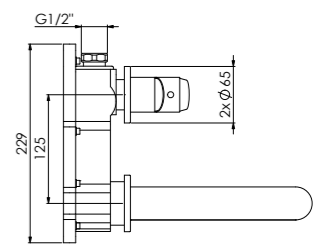

340 1814 3

Ausladung 200 mm
projection 200 mm

Preis | Price

Chrome	340 1814 3	199,00 Euro
Matt Black	340 1814 3 S	269,00 Euro
Brushed Gold	340 1814 3 BG	289,00 Euro

010 1800 3

Unterputz Einbaukörper 1/2"
mit wasserdichtem Einbaukasten, mit Keramikkartusche,
mit Schallschutzmatte

Concealed set 1/2"
with water-tight concealed box, with ceramic cartridge,
with noise absorbing mat

Preis | Price

010 1800 3	229,00 Euro