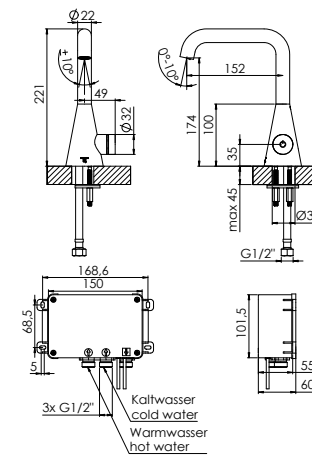

Preis | Price

Chrome	310 1010	1.150,00 Euro
Matt Black	310 1010 S	1.250,00 Euro