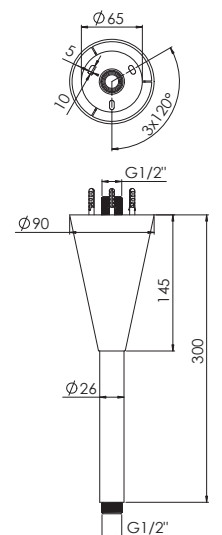

## BRAUSEARM DECKENMONTAGE

SHOWER ARM CEILING MOUNTED

**310 1571**  
 300 mm

Preis | Price

Chrome	310 1571	100,00 Euro
Matt Black	310 1571 S	125,00 Euro