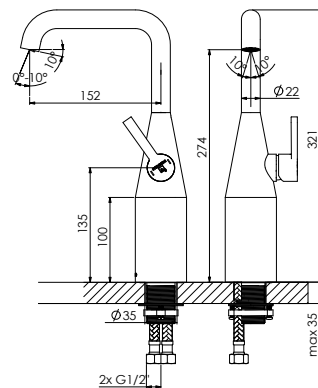

315 1700

ohne Ablaufgarnitur, Ausladung 152 mm
without pop up waste, projection 152 mm

Preis | Price

Chrome	315 1700	560,00 Euro
Matt Black	315 1700 S	760,00 Euro