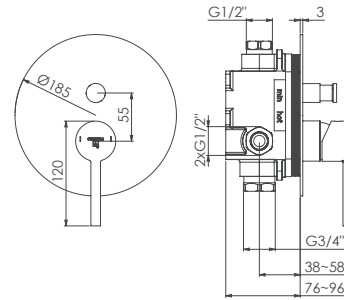

Preis | Price

Chrome	260 2103 3	330,00 Euro
Matt Black	260 2103 3 S	500,00 Euro

FERTIGMONTAGESET

für Wanne/Brause-Einhebelmischer
(Einbaukörper 010 4140 3 separat bestellen)