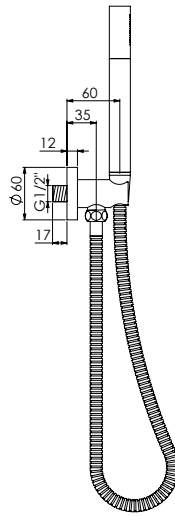

BRAUSEGARNITUR

mit Handbrause, mit Brauseschlauch 1800 mm