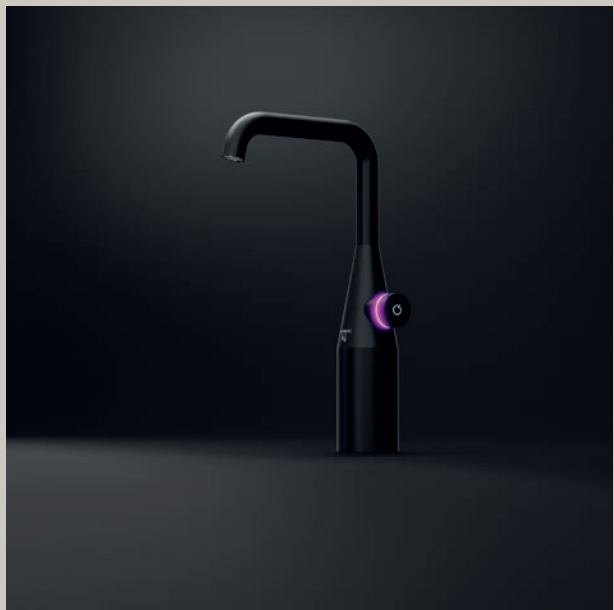

# iconic

A new Bathroom Universe

iconic

Beyond the Ordinary –  
in Captivating Black

Die digitale Waschtischarmatur der Serie Iconic ist Ausdruck der herausragenden Design- und Technikkompetenz von Steinberg. Auf intelligente Weise verbindet Iconic funktionale Ästhetik mit exzellenter Performance und erfüllt damit höchste Ansprüche im modernen Bad: Über den intuitiv zu bedienenden elektronischen Regler lässt sich die Wassertemperatur individuell und präzise einstellen. Dabei wechselt die ringförmige LED-Temperaturanzeige sichtbar von Blau/Cold zu Pink/Hot – und sorgt für ein faszinierendes Farbenspiel im puristischen Bad. Eine harmonische Linienführung und das minimalistisch elegante Design in Matt Black runden den ikonischen Auftritt der Waschtischarmatur ab.

The Iconic series digital basin mixer tap is a showcase for Steinberg's outstanding expertise in both design and technology. Iconic is a smart combination of functional aesthetic and excellent performance meeting highest standards in the modern bathroom. The intuitive digital control allows precision setting of the desired water temperature. The LED ring shows the temperature change by a colour gradient from blue/cold to pink/hot, bringing a fascinating play of colours into the puristic bathroom. Harmonious contours and the elegant, minimalist design in Matt Black complement the basin mixer tap's iconic appearance.

Smart Iconic comfort features in elegant jet black outfit. The new digital wall mounted basin mixer taps make a cool upgrade for any bathroom. Water temperature preset and control is easy and intuitive. Special feature: Temperature change is indicated by LED colour gradient from Blue/Cold to Pink/Hot.