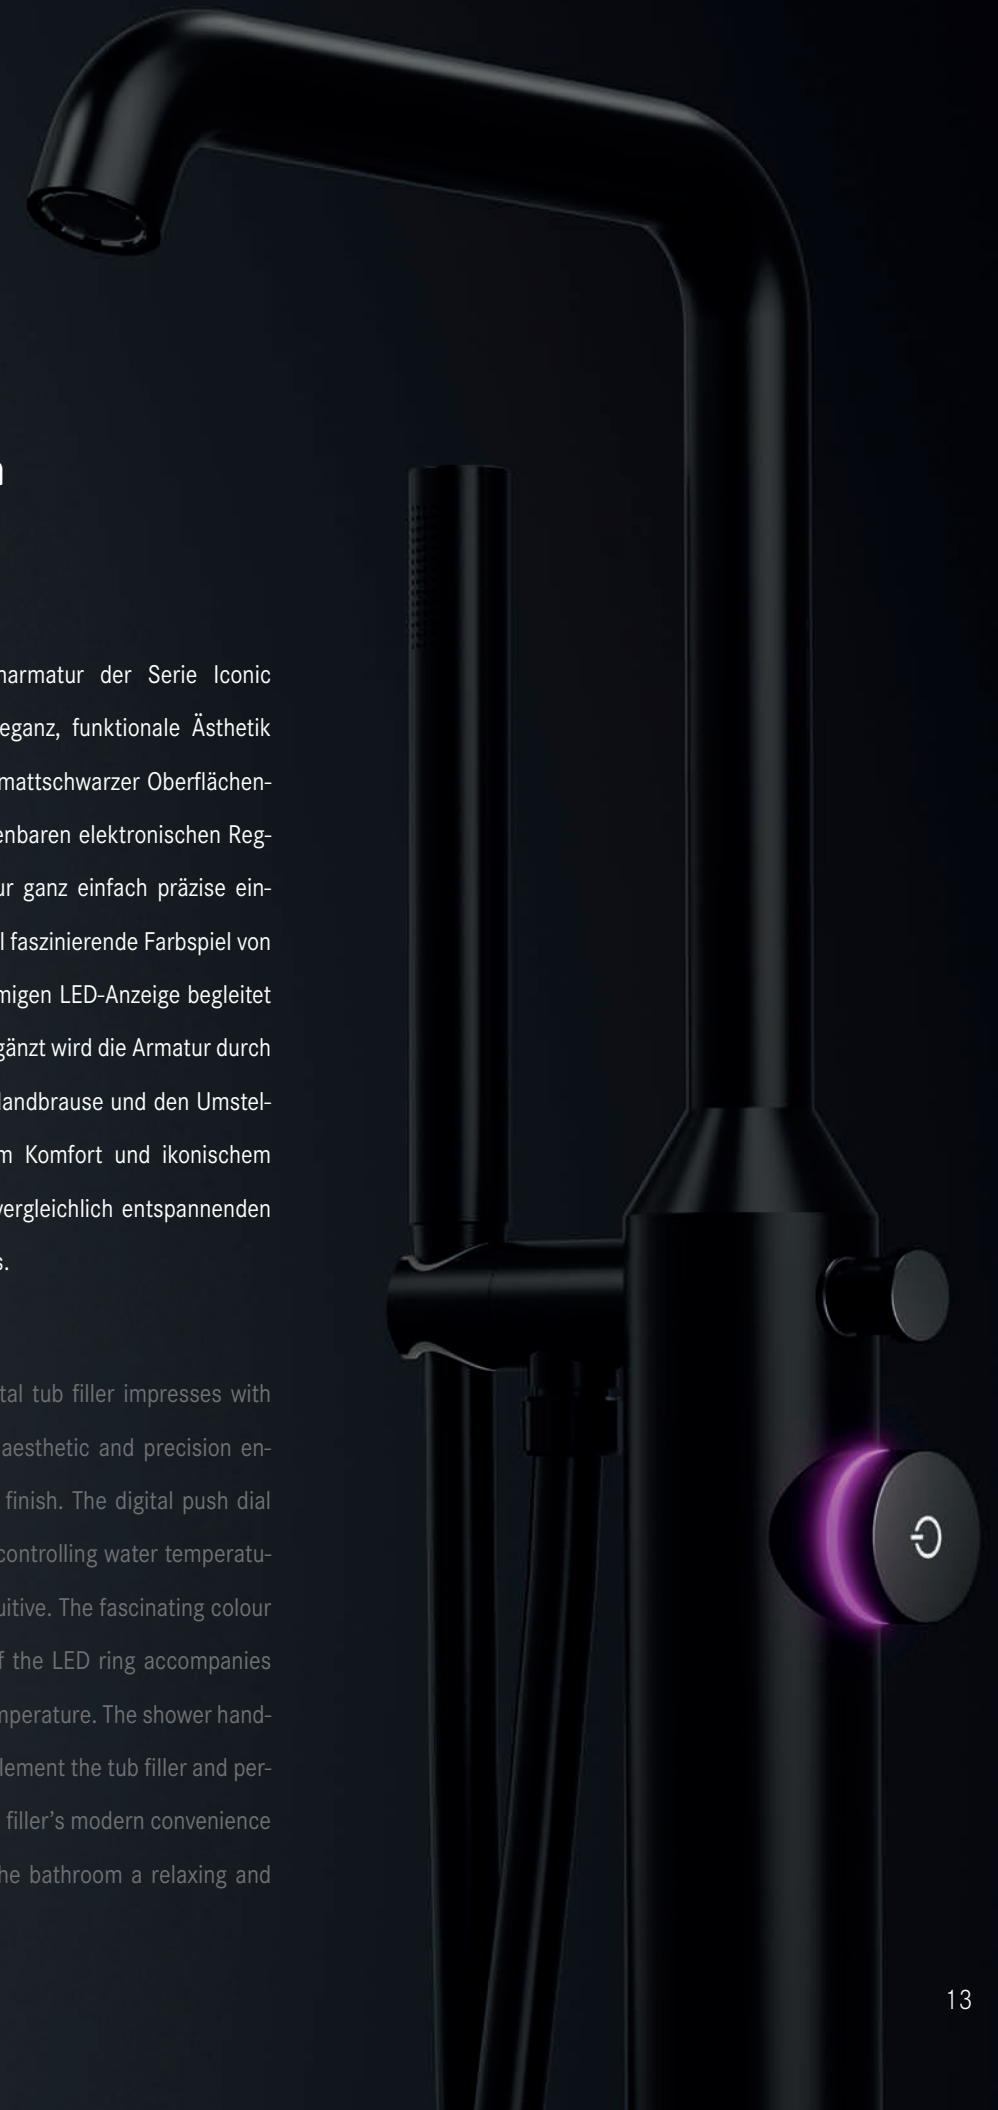

The immaculate gloss chrome finish highlights the design mixer tap's sleek lines and charisma. Its soft and no-frills design idiom makes for balance, while the conic shape makes for individuality.

## A New Dimension of Design

Die freistehende digitale Wannenarmatur der Serie Iconic besticht durch ihre skulpturale Eleganz, funktionale Ästhetik und hochwertige Verarbeitung mit mattschwarzer Oberflächenveredelung. Mit ihrem intuitiv bedienbaren elektronischen Regler lässt sich die Wassertemperatur ganz einfach präzise einstellen und kontrollieren. Das visuell faszinierende Farbspiel von Blau/Cold zu Pink/Hot der ringförmigen LED-Anzeige begleitet die individuelle Temperaturwahl. Ergänzt wird die Armatur durch die perfekt ins Design integrierte Handbrause und den Umsteller in Mattschwarz. Mit modernem Komfort und ikonischem Design wird das Bad zu einem unvergleichlich entspannenden und ästhetisch anregenden Erlebnis.

The Iconic series freestanding digital tub filler impresses with its sculptural elegance, functional aesthetic and precision engineering in an elegant matt black finish. The digital push dial control makes precise setting and controlling water temperature exceptionally convenient and intuitive. The fascinating colour play from blue/cold to pink/hot of the LED ring accompanies the setting of your desired water temperature. The shower handset and diverter in matt black complement the tub filler and perfectly blend into the design. The tub filler's modern convenience features and Iconic design make the bathroom a relaxing and visually stimulating experience.