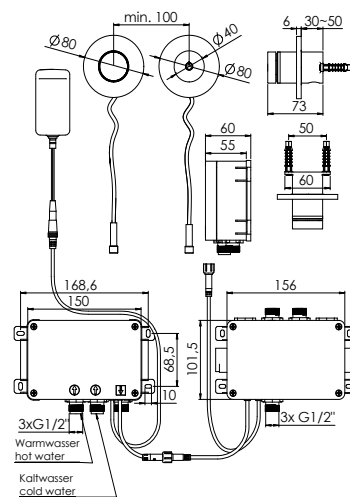

Preis | Price

Chrome	310 4120	1.500,00 Euro
Matt Black	310 4120 S	1.600,00 Euro