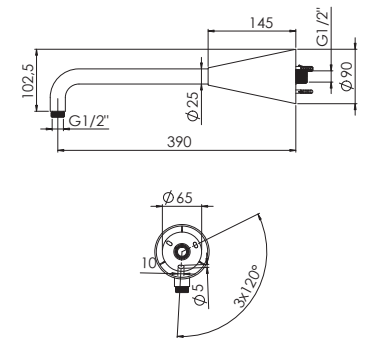

## BRAUSEARM WANDMONTAGE

SHOWER ARM WALL MOUNTED

**310 7900**  
 390 mm

Preis | Price

Chrome	310 7900	190,00 Euro
Matt Black	310 7900 S	250,00 Euro