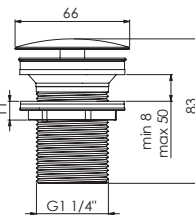

100 1693

Schaftventil 1 1/4" für Waschbecken ohne Überlauf
Shaft valve 1 1/4" for basins without overflow

Preis | Price

Chrome	100 1693	65,00 Euro
Matt Black	100 1693 S	95,00 Euro