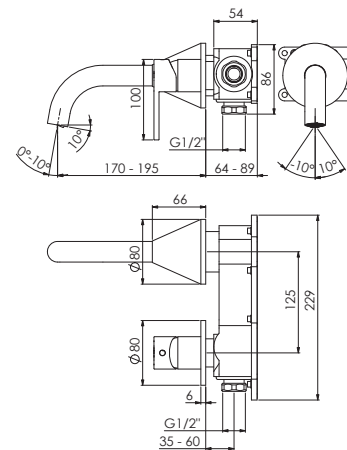

315 1814 3

Ausladung 200 mm
projection 200 mm

Preis | Price

Chrome	315 1814 3	300,00 Euro
Matt Black	315 1814 3 S	390,00 Euro