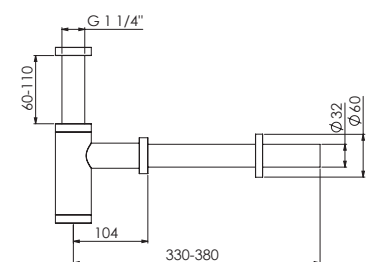

100 1696

Design-Siphon
Design siphon

Preis | Price

Chrome	100 1696	115,00 Euro
Matt Black	100 1696 S	199,00 Euro