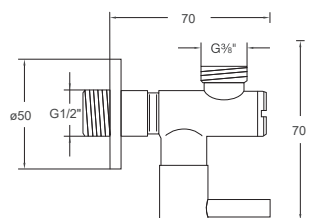

### 100 1640

Eckventil 1/2" mit 3/8" Anschluss für Flexschlauch  
Angle valve 1/2" with 3/8" connection for flexible hose

Preis | Price

Chrome	100 1640	35,00 Euro
Matt Black	100 1640 S	55,00 Euro