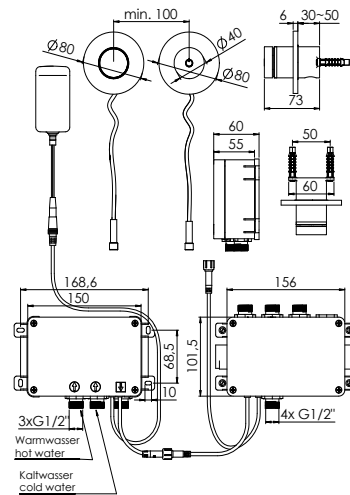

ICONIC - ELEKTRONISCHE ARMATUR MIT DIGITALANZEIGE

komplett mit Misch- und Umstelleinheit, mit intuitivem Bedienkomfort dank Dreh-Drückregler und Digitaldisplay, mit elektronischer Temperaturregelung, Temperaturanzeige über LED-Farbverlauf, ohne Mengenregulierung, 1/2" Ausgänge

ICONIC - DIGITAL MIXER WITH LED INDICATOR

complete with mixer and diverter, intuitive push dial and digital display, with digital temperature control, temperature sensitive LED colour gradient, without volume control, 1/2" outlets

310 4130

für 3 Verbraucher,
mit Abdeckplatte $\varnothing$ 80 mm
for 3 outlets,
with cover plate $\varnothing$ 80 mm

Preis | Price

Chrome	310 4130	1.600,00 Euro
Matt Black	310 4130 S	1.700,00 Euro