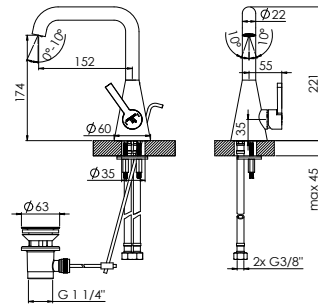

315 1000

mit Ablaufgarnitur 1 1/4", Ausladung 152 mm
with pop up waste 1 1/4", projection 152 mm

Preis | Price

Chrome	315 1000	350,00 Euro
Matt Black	315 1000 S	450,00 Euro