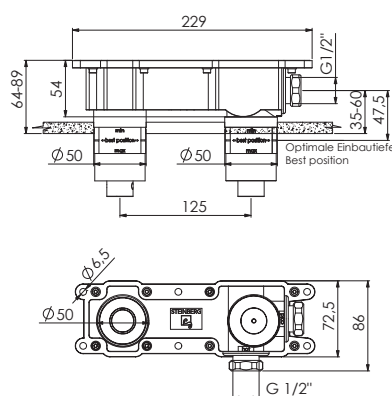

010 1800 3

Unterputz Einbaukörper 1/2"
mit wasserdichtem Einbaukasten, mit Keramikkartusche,
mit Schallschutzmatte

Concealed set 1/2"
with leakproof concealed box, with ceramic cartridge,
with noise absorbing mat

Preis | Price

010 1800 3	229,00 Euro