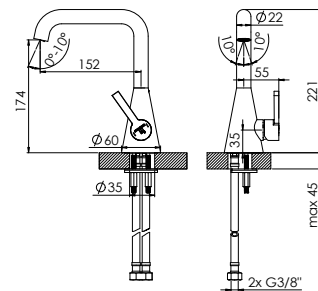

315 1010

ohne Ablaufgarnitur, Ausladung 152 mm
without pop up waste, projection 152 mm

Preis | Price

Chrome	315 1010	340,00 Euro
Matt Black	315 1010 S	425,00 Euro