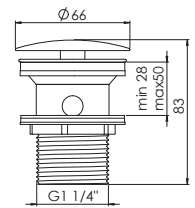

100 1692

Ablaufgarnitur mit Druckverschluss für Waschbecken mit Überlauf
Click basin waste for basins with overflow

Preis | Price

Chrome	100 1692	70,00 Euro
Matt Black	100 1692 S	99,00 Euro