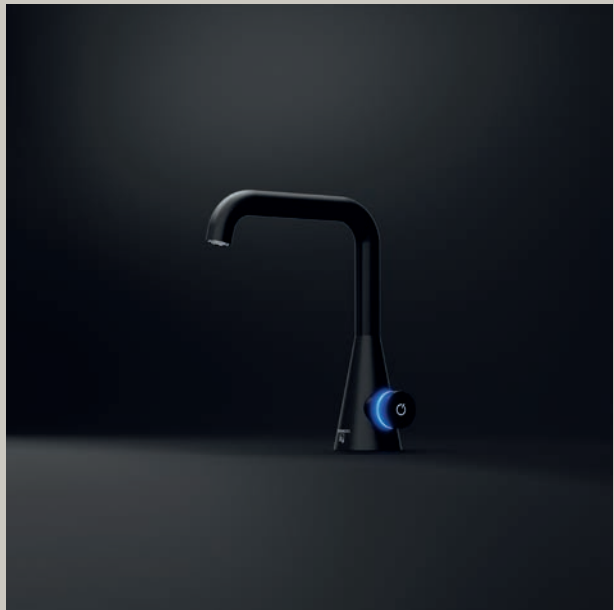

# iconic

A new Bathroom Universe

iconic

Beyond the Ordinary –  
in Captivating Black

Die digitale Waschtischarmatur der Serie Iconic ist Ausdruck der herausragenden Design- und Technikkompetenz von Steinberg. Auf intelligente Weise verbindet Iconic funktionale Ästhetik mit exzellenter Performance und erfüllt damit höchste Ansprüche im modernen Bad: Über den intuitiv zu bedienenden elektronischen Regler lässt sich die Wassertemperatur individuell und präzise einstellen. Dabei wechselt die ringförmige LED-Temperaturanzeige sichtbar von Blau/Cold zu Pink/Hot – und sorgt für ein faszinierendes Farbenspiel im puristischen Bad. Eine harmonische Linienführung und das minimalistisch elegante Design in Matt Black runden den ikonischen Auftritt der Waschtischarmatur ab.

The Iconic series digital basin mixer tap is a showcase for Steinberg's outstanding expertise in both design and technology. Iconic is a smart combination of functional aesthetic and excellent performance meeting highest standards in the modern bathroom. The intuitive digital control allows precision setting of the desired water temperature. The LED ring shows the temperature change by a colour gradient from blue/cold to pink/hot, bringing a fascinating play of colours into the puristic bathroom. Harmonious contours and the elegant, minimalist design in Matt Black complement the basin mixer tap's iconic appearance.

Smart Iconic comfort features in elegant jet black outfit. The new digital wall mounted basin mixer taps make a cool upgrade for any bathroom. Water temperature preset and control is easy and intuitive. Special feature: Temperature change is indicated by LED colour gradient from Blue/Cold to Pink/Hot.