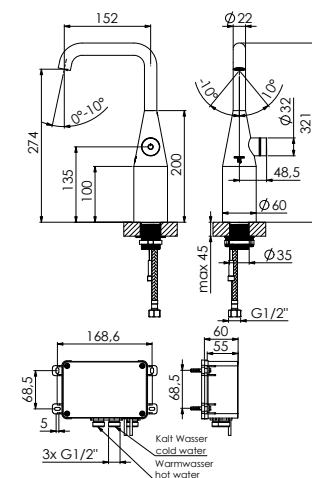

Preis | Price

Chrome	310 1700	1.450,00 Euro
Matt Black	310 1700 S	1.600,00 Euro