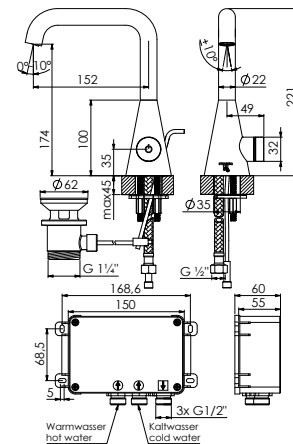

Preis | Price

Chrome	310 1000	1.150,00 Euro
Matt Black	310 1000 S	1.250,00 Euro